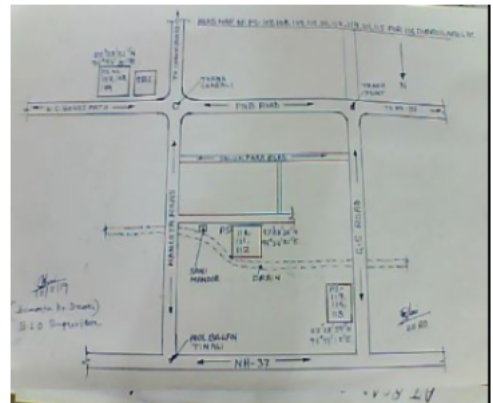

Key MAP View