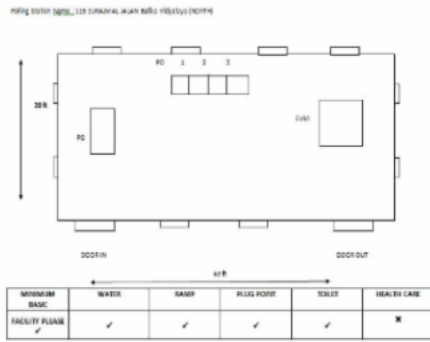

নিৰ্বাচক পঞ্জীয়ন বিষয়াৰ স্বাক্ষৰ

Nazri Naksha

Google Map View

Polling Station Building Front View

ভোটগ্ৰহন কেন্দ্ৰৰ সন্মুখৰ দৃশ্য

Cad View

Key MAP View

#2 1 নাম : সিদ্ধার্থ পৰিক পিতাৰ নাম : ওমপ্ৰকাশ শৰ্মা ঘৰ নং : 34 বয়স : 36 লিঙ্গ : পুৰুষ	CLC1086426 ফটো উপলব্ধ	2 নাম : কল্পনা সিং স্বামীৰ নাম : অজয় কুমাৰ ঘৰ নং : 42 বয়স : 36 লিঙ্গ : মহিলা	HOC0101360 ফটো উপলব্ধ	3 নাম : ইন্দু দেবী হৰলালকা স্বামীৰ নাম : মদনলাল কেজৰিয়াল ঘৰ নং : ৫৩ক বয়স : 83 লিঙ্গ : মহিলা	CLC1084566 ফটো উপলব্ধ
4 নাম : নম্ৰতা দত্ত পিতাৰ নাম : প্ৰনৱ বৰুৱা ঘৰ নং : 54 বয়স : 32 লিঙ্গ : মহিলা	HOC0115840 ফটো উপলব্ধ	5 নাম : মুকেশ প্ৰসাদ ভগত পিতাৰ নাম : গুৰুচৰন ভগত ঘৰ নং : 140 বয়স : 35 লিঙ্গ : পুৰুষ	CLC0333401 ফটো উপলব্ধ	6 নাম : বিশ্বনাথ সাহানি পিতাৰ নাম : ছেত্ৰী সাহানি ঘৰ নং : ১৫৪ বয়স : 56 লিঙ্গ : পুৰুষ	CLC0208942 ফটো উপলব্ধ
7 নাম : দিলিপ কুমাৰ সাহানি পিতাৰ নাম : বিশ্বনাথ সাহানি ঘৰ নং : ১৫৪ বয়স : 28 লিঙ্গ : পুৰুষ	CLC0208983 ফটো উপলব্ধ	8 নাম : চোমন কুমাৰ শৰ্মা পিতাৰ নাম : সত্য নাৰায়ন শৰ্মা ঘৰ নং : ১৫৯ বয়স : 63 লিঙ্গ : পুৰুষ	CLC0367334 ফটো উপলব্ধ	9 নাম : প্ৰভাৱতী দেৱী স্বামীৰ নাম : চোমন কুমাৰ শৰ্মা ঘৰ নং : ১৫৯ বয়স : 58 লিঙ্গ : মহিলা	CLC0367342 ফটো উপলব্ধ
10 নাম : অভিষেক শৰ্মা পিতাৰ নাম : সুশীল কুমাৰ শৰ্মা ঘৰ নং : 159 বয়স : 25 লিঙ্গ : পুৰুষ	HOC0035337 ফটো উপলব্ধ	11 নাম : অবিনাশ কুমাৰ শৰ্মা পিতাৰ নাম : সুশীল কুমাৰ শৰ্মা ঘৰ নং : 159 বয়স : 22 লিঙ্গ : পুৰুষ	HOC0045773 ফটো উপলব্ধ	12 নাম : মিন্টু শইকীয়া পিতাৰ নাম : হেম শইকীয়া ঘৰ নং : ১৬৪ বয়স : 39 লিঙ্গ : পুৰুষ	CLC0024349 ফটো উপলব্ধ
13 নাম : ৰঞ্জনা শইকীয়া স্বামীৰ নাম : মিন্টু শইকীয়া ঘৰ নং : ১৬৪ বয়স : 28 লিঙ্গ : মহিলা	CLC0179184 ফটো উপলব্ধ	14 নাম : পূজা দেৱী পিতাৰ নাম : প্ৰভু মাৰি ঘৰ নং : 274 বয়স : 40 লিঙ্গ : মহিলা	HOC0097501 ফটো উপলব্ধ	15 নাম : পুষ্পা দেৱী দেউৰা স্বামীৰ নাম : কিসনলাল দেউৰা ঘৰ নং : 298,টকা হাউস ৰোড,বালকুপাৰা বয়স : 75 লিঙ্গ : মহিলা	CLC1085149 ফটো উপলব্ধ
16 নাম : অনুৰাধা দেউৰা স্বামীৰ নাম : আদিত্য দেউৰা ঘৰ নং : 298,টকা হাউস ৰোড,বালকুপাৰা বয়স : 49 লিঙ্গ : মহিলা	CLC1085161 ফটো উপলব্ধ	17 নাম : আদিত্য দেউৰা পিতাৰ নাম : কিসনলাল দেউৰা ঘৰ নং : 298,টকা হাউস ৰোড,বালকুপাৰা বয়স : 48 লিঙ্গ : পুৰুষ	CLC1085150 ফটো উপলব্ধ	18 নাম : মৈলাশ পণ্ডিত পিতাৰ নাম : জগদেৱ পণ্ডিত ঘৰ নং : ৩০৬ বয়স : 51 লিঙ্গ : পুৰুষ	CLC0208934 ফটো উপলব্ধ
19 নাম : প্ৰমোদ পণ্ডিত পিতাৰ নাম : চন্দ্ৰা পণ্ডিত ঘৰ নং : ৩০৬ বয়স : 40 লিঙ্গ : পুৰুষ	CLC0236315 ফটো উপলব্ধ	20 নাম : সুনীল কুমাৰ হৰলালকা পিতাৰ নাম : লাটে প্ৰহ্লাদ ৰায় হৰলালকা ঘৰ নং : 361 বয়স : 62 লিঙ্গ : পুৰুষ	HOC0060277 ফটো উপলব্ধ	21 নাম : মহাবীৰ জৈন পিতাৰ নাম : ফুলচন্দ্ৰ জৈন ঘৰ নং : ৩৬৪ বয়স : 83 লিঙ্গ : পুৰুষ	CLC1084577 ফটো উপলব্ধ
22 নাম : মনোৰমা দেবী স্বামীৰ নাম : মহাবীৰ জৈন ঘৰ নং : ৩৬৪ বয়স : 75 লিঙ্গ : মহিলা	CLC1084588 ফটো উপলব্ধ	23 নাম : ভাগৱতী দেৱী জৈন স্বামীৰ নাম : মহাবীৰ প্ৰসাদ জৈন ঘৰ নং : ৩৬৪ বয়স : 75 লিঙ্গ : মহিলা	CLC0315705 ফটো উপলব্ধ	24 নাম : নৰেন্দ্ৰ কুমাৰ জৈন পিতাৰ নাম : মহাবীৰ জৈন ঘৰ নং : ৩৬৪ বয়স : 61 লিঙ্গ : পুৰুষ	CLC1084599 ফটো উপলব্ধ
25 নাম : সঞ্জয় জৈন পিতাৰ নাম : মহাবীৰ প্ৰসাদ জৈন ঘৰ নং : ৩৬৪ বয়স : 53 লিঙ্গ : পুৰুষ	CLC0315663 ফটো উপলব্ধ	26 নাম : সীমা জৈন স্বামীৰ নাম : নৰেন্দ্ৰ জৈন ঘৰ নং : ৩৬৪ বয়স : 52 লিঙ্গ : মহিলা	CLC1084602 ফটো উপলব্ধ	27 নাম : বনিতা জৈন স্বামীৰ নাম : সঞ্জয় জৈন ঘৰ নং : ৩৬৪ বয়স : 50 লিঙ্গ : মহিলা	CLC0315689 ফটো উপলব্ধ
28 নাম : নৈইনা জৈন পিতাৰ নাম : নৰেন্দ্ৰ কুমাৰ জৈন ঘৰ নং : ৩৬৪ বয়স : 35 লিঙ্গ : মহিলা	CLC1084613 ফটো উপলব্ধ	29 নাম : নিশান্ত জৈন পিতাৰ নাম : নৰেন্দ্ৰ কুমাৰ জৈন ঘৰ নং : ৩৬৪ বয়স : 32 লিঙ্গ : পুৰুষ	CLC1084624 ফটো উপলব্ধ	#2 30 নাম : সুশীলা দেৱী শৰ্মা স্বামীৰ নাম : মহাবীৰ শৰ্মা ঘৰ নং : ৩৬৭ বয়স : 73 লিঙ্গ : মহিলা	CLC1084646 ফটো উপলব্ধ