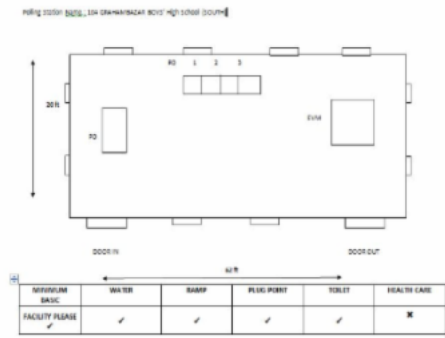

নিৰ্বাচক পঞ্জীয়ন বিষয়াৰ স্বাক্ষৰ

Nazri Naksha

Google Map View

Polling Station Building Front View

ভোটগ্ৰহন কেন্দ্ৰৰ সন্মুখৰ দৃশ্য

Cad View

Key MAP View

1 নাম : কিষণ লাল চাহ মাতৃৰ নাম: শ্ৰীমতী চাহ ঘৰ নং : ০০১ক বয়স : 34 লিঙ্গ : পুৰুষ	CLC0480368 ফটো উপলব্ধ	2 নাম : মইনী চাহ স্বামীৰ নাম: কিষণ লাল চাহ ঘৰ নং : ১৭ বয়স : 34 লিঙ্গ : মহিলা	CLC0480376 ফটো উপলব্ধ	3 নাম : অনন্যা বৰ্মা পিতাৰ নাম: অলক বৰ্মা ঘৰ নং : 51 বয়স : 19 লিঙ্গ : মহিলা	HOC0143990 ফটো উপলব্ধ
4 নাম : মাইন কৃষ্ণা গুৱালা স্বামীৰ নাম: মহাবীৰ কৃষ্ণা গোৱালা ঘৰ নং : 72 বয়স : 39 লিঙ্গ : মহিলা	CLC1712686 ফটো উপলব্ধ	5 নাম : দীপক কুমাৰ পাণ্ডে পিতাৰ নাম: প্ৰদীপ কুমাৰ পাণ্ডে ঘৰ নং : 72 বয়স : 19 লিঙ্গ : পুৰুষ	HOC0154609 ফটো উপলব্ধ	6 নাম : বাইহান তানৰি হায়াত আহমেদ পিতাৰ নাম: চামিম আহমেদ ঘৰ নং : 78 বয়স : 19 লিঙ্গ : পুৰুষ	HOC0154625 ফটো উপলব্ধ
7 নাম : ইমানাহ হুছেইন পিতাৰ নাম: আজাদ হুছেইন ঘৰ নং : ৯৯ বয়স : 23 লিঙ্গ : মহিলা	CLC0374710 ফটো উপলব্ধ	8 নাম : ফাৰজানা চুৱেব আনুচাৰী পিতাৰ নাম: চুৱেব আনুচাৰী ঘৰ নং : 80 বয়স : 31 লিঙ্গ : মহিলা	CLC0208975 ফটো উপলব্ধ	9 নাম : ৰিতা দেবী স্বামীৰ নাম: শম্ভু লাল শাহ ঘৰ নং : ৯৯ বয়স : 81 লিঙ্গ : মহিলা	CLC0442079 ফটো উপলব্ধ
10 নাম : বিন্দু শাহ পিতাৰ নাম: শম্ভু লাল শাহ ঘৰ নং : ৯৯ বয়স : 37 লিঙ্গ : মহিলা	CLC0442053 ফটো উপলব্ধ	11 নাম : চবেৰা বেগম স্বামীৰ নাম: আজিজুল হক ঘৰ নং : ১৫৪ বয়স : 55 লিঙ্গ : মহিলা	KZG1401930 ফটো উপলব্ধ	12 নাম : আজিজুল হক পিতাৰ নাম: মহম্মদ ছাজাদ আলি ঘৰ নং : ১৫৪ বয়স : 55 লিঙ্গ : পুৰুষ	CLC1704188 ফটো উপলব্ধ
13 নাম : ৱাহিদা বেগম মাতৃৰ নাম: আজিজুল হক তালুকদাৰ ঘৰ নং : ১৫৪ বয়স : 29 লিঙ্গ : মহিলা	CLC1692136 ফটো উপলব্ধ	14 নাম : নাজমুল হক তালুকদাৰ পিতাৰ নাম: আজিজুল হক তালুকদাৰ ঘৰ নং : ১৫৪ বয়স : 28 লিঙ্গ : পুৰুষ	CLC1704212 ফটো উপলব্ধ	15 নাম : ৰামবাবু প্ৰসাদ চাহ পিতাৰ নাম: সুকদেব প্ৰসাদ চাহ ঘৰ নং : ১৬২ বয়স : 62 লিঙ্গ : পুৰুষ	CLC9742943 ফটো উপলব্ধ
16 নাম : ৰিতা দেবী চাহ স্বামীৰ নাম: ৰামবাবু প্ৰসাদ চাহ ঘৰ নং : ১৬২ বয়স : 52 লিঙ্গ : মহিলা	CLC1656708 ফটো উপলব্ধ	17 নাম : শিবম শাহ পিতাৰ নাম: ৰামবাবু প্ৰসাদ শাহ ঘৰ নং : ১৬২ বয়স : 37 লিঙ্গ : পুৰুষ	CLC9742590 ফটো উপলব্ধ	18 নাম : সংগীতা চাহ স্বামীৰ নাম: শীৰম চাহ ঘৰ নং : ১৬২ বয়স : 33 লিঙ্গ : মহিলা	CLC0335455 ফটো উপলব্ধ
19 নাম : প্ৰীক্ষা প্ৰসাদ পিতাৰ নাম: ৰামবাবু প্ৰসাদ চাহ ঘৰ নং : ১৬২ বয়স : 29 লিঙ্গ : পুৰুষ	CLC0023838 ফটো উপলব্ধ	20 নাম : প্ৰীতি সনী পিতাৰ নাম: ৰামবাবু প্ৰসাদ ঘৰ নং : ১৬২ বয়স : 28 লিঙ্গ : মহিলা	CLC0308031 ফটো উপলব্ধ	21 নাম : ৰামেশ্বৰ প্ৰসাদ চাহ পিতাৰ নাম: মদন প্ৰসাদ ঘৰ নং : ১৬৪ বয়স : 46 লিঙ্গ : পুৰুষ	CLC9734569 ফটো উপলব্ধ
22 নাম : মীৰা চাহ স্বামীৰ নাম: ৰামেশ্বৰ প্ৰসাদ চাহ ঘৰ নং : ১৬৪ বয়স : 35 লিঙ্গ : মহিলা	CLC9742498 ফটো উপলব্ধ	23 নাম : স্নেহা ৰায় সিং স্বামীৰ নাম: বিকাশ সিং ঘৰ নং : ২৪৫ বয়স : 25 লিঙ্গ : মহিলা	CLC0404129 ফটো উপলব্ধ	24 নাম : সপ্না তুৰা পিতাৰ নাম: শিউ নাথ তুৰা ঘৰ নং : 360 বয়স : 45 লিঙ্গ : মহিলা	CLC9737397 ফটো উপলব্ধ
25 নাম : তপ্তিকতা তুৰাহা স্বামীৰ নাম: দীপক তুৰাহা ঘৰ নং : 360 বয়স : 31 লিঙ্গ : মহিলা	CLC1684646 ফটো উপলব্ধ	26 নাম : ৰাধিকা তুৰাহা স্বামীৰ নাম: সন্দীপ তুৰাহা ঘৰ নং : 360 বয়স : 28 লিঙ্গ : মহিলা	CLC0150656 ফটো উপলব্ধ	27 নাম : শঙ্কৰ চাহ পিতাৰ নাম: সুৰজ চাহ ঘৰ নং : 361 বয়স : 60 লিঙ্গ : পুৰুষ	CLC9735777 ফটো উপলব্ধ
28 নাম : নেহা চাহ পিতাৰ নাম: শঙ্কৰ চাহ ঘৰ নং : 361 বয়স : 30 লিঙ্গ : মহিলা	CLC0070169 ফটো উপলব্ধ	29 নাম : আদিত্য চাহ পিতাৰ নাম: শংকৰ চাহ ঘৰ নং : 361 বয়স : 26 লিঙ্গ : পুৰুষ	CLC0206862 ফটো উপলব্ধ	30 নাম : ৰুচিয়া চাহ স্বামীৰ নাম: সুৰজ চাহ ঘৰ নং : 362 বয়স : 91 লিঙ্গ : মহিলা	CLC9735766 ফটো উপলব্ধ