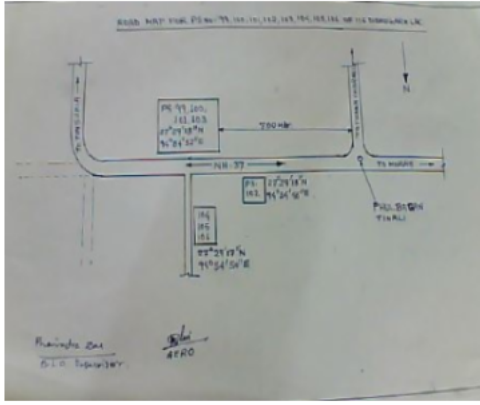

Nazri Naksha