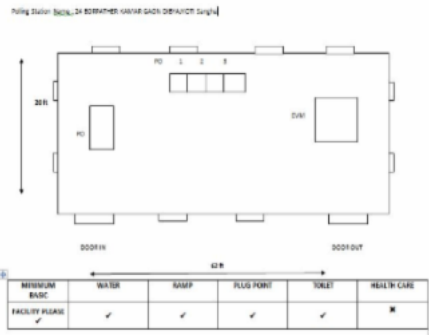

নিৰ্বাচক পঞ্জীয়ন বিষয়াৰ স্বাক্ষৰ

Nazri Naksha

Google Map View

Polling Station Building Front View

ভোটগ্ৰহন কেন্দ্ৰৰ সন্মুখৰ দৃশ্য

Cad View

Key MAP View

1 নাম : কল্পনা মজুমদাৰ স্বামীৰ নাম : সমৰ্ভজীত মজুমদাৰ ঘৰ নং : 00 বয়স : 36 লিঙ্গ : মহিলা	CLC0232629 ফটো উপলব্ধ	2 নাম : যোগান্ত বৰগোঁহাই পিতাৰ নাম : ইন্দ্ৰেশ্বৰ বৰগোঁহাই ঘৰ নং : 1 বয়স : 50 লিঙ্গ : পুৰুষ	CLC2434595 ফটো উপলব্ধ	3 নাম : ৰিতু বৰগোঁহাই স্বামীৰ নাম : যোগান্ত বৰগোঁহাই ঘৰ নং : 1 বয়স : 41 লিঙ্গ : মহিলা	CLC0319046 ফটো উপলব্ধ
4 নাম : সদানন্দ বৰগোঁহাই পিতাৰ নাম : ইন্দ্ৰেশ্বৰ বৰগোঁহাই ঘৰ নং : 2 বয়স : 61 লিঙ্গ : পুৰুষ	CLC2434620 ফটো উপলব্ধ	5 নাম : বিনু বৰগোঁহাই স্বামীৰ নাম : সদানন্দ বৰগোঁহাই ঘৰ নং : 2 বয়স : 54 লিঙ্গ : মহিলা	CLC0516633 ফটো উপলব্ধ	6 নাম : বৰ্ণৰ বৰগোঁহাই পিতাৰ নাম : সদানন্দ বৰগোঁহাই ঘৰ নং : 2 বয়স : 31 লিঙ্গ : পুৰুষ	CLC2443289 ফটো উপলব্ধ
7 নাম : সমীক্ষা বৰগোঁহাই পিতাৰ নাম : সদানন্দ বৰগোঁহাই ঘৰ নং : 2 বয়স : 25 লিঙ্গ : মহিলা	CLC0301572 ফটো উপলব্ধ	# 8 নাম : কিশোৰ বৰগোঁহাই পিতাৰ নাম : ইন্দ্ৰেশ্বৰ বৰগোঁহাই ঘৰ নং : 9 বয়স : 55 লিঙ্গ : পুৰুষ	CLC1632140 ফটো উপলব্ধ	9 নাম : লিপিকা বৰগোঁহাই স্বামীৰ নাম : কিশোৰ বৰগোঁহাই ঘৰ নং : 9 বয়স : 46 লিঙ্গ : মহিলা	CLC2434608 ফটো উপলব্ধ
10 নাম : দিপাঞ্জলি বৰগোঁহাই পিতাৰ নাম : কিশোৰ বৰগোঁহাই ঘৰ নং : 3 বয়স : 20 লিঙ্গ : পুৰুষ	HOC0097956 ফটো উপলব্ধ	11 নাম : যোগদা কোঁৱৰ স্বামীৰ নাম : মণি কোঁৱৰ ঘৰ নং : 8 বয়স : 68 লিঙ্গ : মহিলা	CLC2434700 ফটো উপলব্ধ	12 নাম : মমী কোঁৱৰ পিতাৰ নাম : গজেন গগৈ ঘৰ নং : 8 বয়স : 38 লিঙ্গ : মহিলা	CLC2443303 ফটো উপলব্ধ
13 নাম : লক্ষ্যজিৎ কোঁৱৰ মাতৃৰ নাম : মমী কোঁৱৰ ঘৰ নং : 8 বয়স : 20 লিঙ্গ : পুৰুষ	HOC0154997 ফটো উপলব্ধ	14 নাম : কুঞ্জ লতা গগৈ স্বামীৰ নাম : তুলেন গগৈ ঘৰ নং : 5 বয়স : 63 লিঙ্গ : মহিলা	CLC2434799 ফটো উপলব্ধ	15 নাম : দিপক গগৈ পিতাৰ নাম : সিদ্ধেশ্বৰ গগৈ ঘৰ নং : 5 বয়স : 61 লিঙ্গ : পুৰুষ	CLC0281089 ফটো উপলব্ধ
# 16 নাম : মৃদুল গগৈ পিতাৰ নাম : সিদ্ধেশ্বৰ গগৈ ঘৰ নং : 5 বয়স : 59 লিঙ্গ : পুৰুষ	CLC2434788 ফটো উপলব্ধ	17 নাম : মামনি গগৈ স্বামীৰ নাম : অশোকানন্দ গগৈ ঘৰ নং : 5 বয়স : 51 লিঙ্গ : মহিলা	CLC2434835 ফটো উপলব্ধ	18 নাম : জুলী গগৈ স্বামীৰ নাম : দিপক গগৈ ঘৰ নং : 5 বয়স : 51 লিঙ্গ : মহিলা	CLC0281097 ফটো উপলব্ধ
19 নাম : মিনাক্ষী গগৈ স্বামীৰ নাম : মৃদুল গগৈ ঘৰ নং : 5 বয়স : 48 লিঙ্গ : মহিলা	CLC2434813 ফটো উপলব্ধ	20 নাম : হেমন্ত গগৈ পিতাৰ নাম : তুলেন গগৈ ঘৰ নং : 5 বয়স : 46 লিঙ্গ : পুৰুষ	CLC2434802 ফটো উপলব্ধ	21 নাম : কবিতা গগৈ স্বামীৰ নাম : হেমন্ত গগৈ ঘৰ নং : 5 বয়স : 42 লিঙ্গ : মহিলা	CLC2443290 ফটো উপলব্ধ
22 নাম : পৰ্ব্বী গগৈ পিতাৰ নাম : দিপক গগৈ ঘৰ নং : 34 বয়স : 34 লিঙ্গ : মহিলা	CLC0281139 ফটো উপলব্ধ	# 23 নাম : বিনু গগৈ স্বামীৰ নাম : দীপকৰঞ্জন গগৈ ঘৰ নং : 25 বয়স : 32 লিঙ্গ : মহিলা	CLC1631841 ফটো উপলব্ধ	24 নাম : দিশা গগৈ মাতৃৰ নাম : মামনি গগৈ ঘৰ নং : 5 বয়স : 27 লিঙ্গ : মহিলা	HOC0154989 ফটো উপলব্ধ
25 নাম : বিমিশা গগৈ পিতাৰ নাম : মৃদুল গগৈ ঘৰ নং : 5 বয়স : 26 লিঙ্গ : মহিলা	HOC0154948 ফটো উপলব্ধ	26 নাম : অভিষেক গগৈ মাতৃৰ নাম : মামনি গগৈ ঘৰ নং : 5 বয়স : 23 লিঙ্গ : পুৰুষ	HOC0155002 ফটো উপলব্ধ	27 নাম : কৰছিকা গগৈ পিতাৰ নাম : মৃদুল গগৈ ঘৰ নং : 5 বয়স : 22 লিঙ্গ : মহিলা	HOC0154898 ফটো উপলব্ধ
28 নাম : অজিত দিহিঙীয়া পিতাৰ নাম : কণেশ্বৰ দিহিঙীয়া ঘৰ নং : 6 বয়স : 59 লিঙ্গ : পুৰুষ	CLC2434846 ফটো উপলব্ধ	29 নাম : পুৰবি শইকীয়া দিহিঙীয়া স্বামীৰ নাম : চিত্ৰৰঞ্জন দিহিঙীয়া ঘৰ নং : 6 বয়স : 55 লিঙ্গ : মহিলা	CLC2434891 ফটো উপলব্ধ	30 নাম : মিন দিহিঙীয়া স্বামীৰ নাম : অজিত দিহিঙীয়া ঘৰ নং : 6 বয়স : 51 লিঙ্গ : মহিলা	CLC2434857 ফটো উপলব্ধ