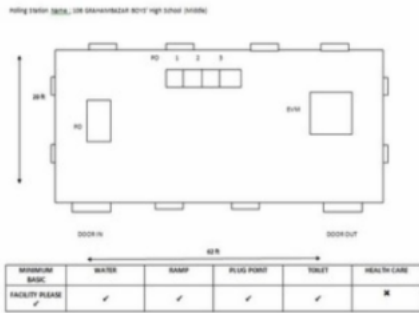

নিৰ্বাচক পঞ্জীয়ন বিষয়াৰ স্বাক্ষৰ

Nazri Naksha

Google Map View

Polling Station Building Front View

ভোটগ্ৰহন কেন্দ্ৰৰ সন্মুখৰ দৃশ্য

Cad View

Key MAP View

1 নাম : ৰাজ ৰায় পিতাৰ নাম: কিষণদেব ৰায় ঘৰ নং : 17 বয়স : 24 লিঙ্গ : পুৰুষ	HOC0110627 ফটো উপলব্ধ	2 নাম : মিন নেওং স্বামীৰ নাম: নকুল নেওং ঘৰ নং : 228 বয়স : 63 লিঙ্গ : মহিলা	CLC9943264 ফটো উপলব্ধ	3 নাম : উতপল্ল নেওং পিতাৰ নাম: নকুল নেওং ঘৰ নং : 228 বয়স : 37 লিঙ্গ : পুৰুষ	CLC9943286 ফটো উপলব্ধ
4 নাম : চিন্ময় নেওং মাতৃৰ নাম: মিনু নেওং ঘৰ নং : 228 বয়স : 34 লিঙ্গ : পুৰুষ	CLC9945271 ফটো উপলব্ধ	5 নাম : দিপশিখা গগৈ পিতাৰ নাম: চুনীল গগৈ ঘৰ নং : 228 বয়স : 29 লিঙ্গ : মহিলা	MVF0758813 ফটো উপলব্ধ	6 নাম : চাকিবুৰ ৰুহমান পিতাৰ নাম: আটাউৰ ৰহমান ঘৰ নং : 584 বয়স : 32 লিঙ্গ : পুৰুষ	CLC1657472 ফটো উপলব্ধ
7 নাম : কমলেশ প্ৰসাদ বৰ্মা পিতাৰ নাম: জখু প্ৰসাদ বৰ্মা ঘৰ নং : 616 বয়স : 60 লিঙ্গ : পুৰুষ	CLC9941871 ফটো উপলব্ধ	8 নাম : লীলারতী বৰ্মা স্বামীৰ নাম: কমলেশ প্ৰসাদ বৰ্মা ঘৰ নং : 616 বয়স : 56 লিঙ্গ : মহিলা	CLC9941882 ফটো উপলব্ধ	9 নাম : অজয় বৰ্মা পিতাৰ নাম: কমলেশ প্ৰসাদ বৰ্মা ঘৰ নং : 616 বয়স : 29 লিঙ্গ : পুৰুষ	CLC0169540 ফটো উপলব্ধ
10 নাম : ৰাজকুমাৰ বৰ্মা পিতাৰ নাম: কমলেশ প্ৰসাদ বৰ্মা ঘৰ নং : 616/17 বয়স : 36 লিঙ্গ : পুৰুষ	CLC9941893 ফটো উপলব্ধ	11 নাম : জনাৰ্ধন ৰজক পিতাৰ নাম: নাখুনি ৰজক ঘৰ নং : ৬৬৬ বয়স : 73 লিঙ্গ : পুৰুষ	CLC9939804 ফটো উপলব্ধ	12 নাম : পাৰ্বতি ৰজক স্বামীৰ নাম: জনাৰ্ধন ৰজক ঘৰ নং : ৬৬৬ বয়স : 68 লিঙ্গ : মহিলা	CLC9939815 ফটো উপলব্ধ
13 নাম : প্ৰশান্ত ৰজক পিতাৰ নাম: জনাৰ্ধন ৰজক ঘৰ নং : ৬৬৬ বয়স : 43 লিঙ্গ : পুৰুষ	CLC9939826 ফটো উপলব্ধ	14 নাম : বীনা ৰজক স্বামীৰ নাম: প্ৰশান্ত ৰজক ঘৰ নং : ৬৬৬ বয়স : 40 লিঙ্গ : মহিলা	CLC9939837 ফটো উপলব্ধ	15 নাম : শশীকান্ত ৰজক পিতাৰ নাম: জনাৰ্ধন ৰজক ঘৰ নং : ৬৬৬ বয়স : 40 লিঙ্গ : পুৰুষ	CLC9939848 ফটো উপলব্ধ
16 নাম : প্ৰহ্লাদ ৰজক পিতাৰ নাম: জনাৰ্ধন ৰজক ঘৰ নং : ৬৬৬ বয়স : 38 লিঙ্গ : পুৰুষ	CLC9939859 ফটো উপলব্ধ	# 17 নাম : সন্ধ্যা ৰজক স্বামীৰ নাম: প্ৰহ্লাদ ৰজক ঘৰ নং : ৬৬৬ বয়স : 36 লিঙ্গ : মহিলা	CLC9945588 ফটো উপলব্ধ	18 নাম : মমিৰণ বেগম স্বামীৰ নাম: মুনু খান ঘৰ নং : ৬৬৮ বয়স : 53 লিঙ্গ : মহিলা	CLC9939882 ফটো উপলব্ধ
19 নাম : ৰচিদ খান পিতাৰ নাম: মুনু খান ঘৰ নং : ৬৬৮ বয়স : 50 লিঙ্গ : পুৰুষ	CLC9939893 ফটো উপলব্ধ	20 নাম : নাজমা বেগম স্বামীৰ নাম: ৰশিদ খান ঘৰ নং : ৬৬৮ বয়স : 41 লিঙ্গ : মহিলা	CLC9939906 ফটো উপলব্ধ	21 নাম : আব্দুলনূৰ গনি পিতাৰ নাম: কাচিম আলী ঘৰ নং : ৬৬৮ বয়স : 40 লিঙ্গ : পুৰুষ	CLC0229617 ফটো উপলব্ধ
22 নাম : মনালিচা খাতুন স্বামীৰ নাম: আব্দুল নূৰ গনি ঘৰ নং : ৬৬৮ বয়স : 38 লিঙ্গ : মহিলা	CLC0229575 ফটো উপলব্ধ	23 নাম : ৰৌচন খান পিতাৰ নাম: মুনু খান ঘৰ নং : ৬৬৮ বয়স : 29 লিঙ্গ : পুৰুষ	CLC0175364 ফটো উপলব্ধ	24 নাম : চায়োৰা খাতুন পিতাৰ নাম: মুনু খান ঘৰ নং : ৬৬৮ বয়স : 28 লিঙ্গ : মহিলা	CLC0175331 ফটো উপলব্ধ
25 নাম : দেৱ চেতিয়া পিতাৰ নাম: নন্দশ্বৰ চেতিয়া ঘৰ নং : ৬৬৮ বয়স : 26 লিঙ্গ : পুৰুষ	CLC0175315 ফটো উপলব্ধ	26 নাম : ৰাচিদ খান পিতাৰ নাম: মুনু খান ঘৰ নং : ৬৬৮ বয়স : 26 লিঙ্গ : পুৰুষ	CLC0175323 ফটো উপলব্ধ	27 নাম : কৰিশা বেগম স্বামীৰ নাম: ৰৌচন খান ঘৰ নং : ৬৬৮ বয়স : 22 লিঙ্গ : মহিলা	CLC1692672 ফটো উপলব্ধ
28 নাম : মুন চেতিয়া পিতাৰ নাম: নন্দশ্বৰ চেতিয়া ঘৰ নং : ৬৬৮ বয়স : 39 লিঙ্গ : মহিলা	CLC0229609 ফটো উপলব্ধ	29 নাম : ভান চেতিয়া স্বামীৰ নাম: নন্দ চেতিয়া ঘৰ নং : ৬৬৮ বয়স : 58 লিঙ্গ : মহিলা	CLC9939928 ফটো উপলব্ধ	30 নাম : আব্দুল হুচেইন পিতাৰ নাম: মফিজ হুচেইন ঘৰ নং : ৬৭০ বয়স : 58 লিঙ্গ : পুৰুষ	CLC9939939 ফটো উপলব্ধ