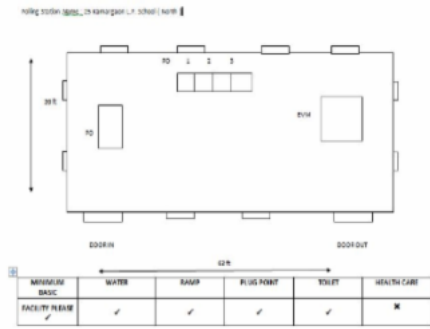

নিৰ্বাচক পঞ্জীয়ন বিষয়াৰ স্বাক্ষৰ

Nazri Naksha

Google Map View

Polling Station Building Front View

ভোটগ্ৰহন কেন্দ্ৰৰ সন্মুখৰ দৃশ্য

Cad View

Key MAP View

1 নাম : প্ৰবীন দত্ত পিতাৰ নাম: ঘনকান্ত দত্ত ঘৰ নং : 1 বয়স : 49 লিঙ্গ : পুৰুষ	CLC2537511 ফটো উপলব্ধ	2 নাম : বৰ্ণালী দত্ত স্বামীৰ নাম: প্ৰবীন দত্ত ঘৰ নং : 1 বয়স : 47 লিঙ্গ : মহিলা	CLC2537577 ফটো উপলব্ধ	3 নাম : ক্ষীৰদ দত্ত পিতাৰ নাম: ঘনকান্ত দত্ত ঘৰ নং : 2 বয়স : 49 লিঙ্গ : পুৰুষ	CLC2537500 ফটো উপলব্ধ
4 নাম : প্ৰনতি দত্ত স্বামীৰ নাম: ক্ষীৰোদ দত্ত ঘৰ নং : 2 বয়স : 45 লিঙ্গ : মহিলা	CLC2537544 ফটো উপলব্ধ	# 5 নাম : বিচা দত্ত পিতাৰ নাম: ক্ষীৰুদ দত্ত ঘৰ নং : 2 বয়স : 24 লিঙ্গ : মহিলা	CLC0426791 ফটো উপলব্ধ	6 নাম : দীলৰঞ্জন দত্ত পিতাৰ নাম: ঘনকান্ত দত্ত ঘৰ নং : 3 বয়স : 54 লিঙ্গ : পুৰুষ	CLC2537497 ফটো উপলব্ধ
7 নাম : অনু বৰুৱা স্বামীৰ নাম: দিলৰঞ্জন দত্ত ঘৰ নং : 3 বয়স : 42 লিঙ্গ : মহিলা	CLC0426932 ফটো উপলব্ধ	8 নাম : ভবানন্দ চেতীয়া পিতাৰ নাম: প্ৰফেশ্বৰ চেতীয়া ঘৰ নং : 8 বয়স : 57 লিঙ্গ : পুৰুষ	CLC2843961 ফটো উপলব্ধ	9 নাম : ৰীতামনি চেতীয়া স্বামীৰ নাম: ভবানন্দ চেতীয়া ঘৰ নং : 8 বয়স : 50 লিঙ্গ : মহিলা	CLC2843950 ফটো উপলব্ধ
#2 10 নাম : ঈশান হাজৰিকা পিতাৰ নাম: জয়ন্ত হাজৰিকা ঘৰ নং : 85C বয়স : 22 লিঙ্গ : পুৰুষ	HOC0128405 ফটো উপলব্ধ	11 নাম : পূৰ্ণিমা গগৈ পিতাৰ নাম: ডিম্বেশ্বৰ গগৈ ঘৰ নং : 45 বয়স : 45 লিঙ্গ : মহিলা	CLC0506964 ফটো উপলব্ধ	12 নাম : প্ৰশান্ত হাজৰিকা পিতাৰ নাম: মানিক হাজৰিকা ঘৰ নং : 9C বয়স : 54 লিঙ্গ : পুৰুষ	CLC2842775 ফটো উপলব্ধ
13 নাম : প্ৰহেলিকা দত্ত স্বামীৰ নাম: প্ৰসান্ত হাজৰিকা হাজৰিকা ঘৰ নং : 9C বয়স : 54 লিঙ্গ : মহিলা	CLC2841636 ফটো উপলব্ধ	14 নাম : ৰদালী হাজৰিকা পিতাৰ নাম: প্ৰশান্ত হাজৰিকা ঘৰ নং : 9C বয়স : 26 লিঙ্গ : মহিলা	CLC1712355 ফটো উপলব্ধ	15 নাম : জিলমিল হাজৰিকা পিতাৰ নাম: প্ৰশান্ত হাজৰিকা ঘৰ নং : 78 বয়স : 24 লিঙ্গ : মহিলা	CLC1712306 ফটো উপলব্ধ
16 নাম : কৰবী দিহিঙীয়া স্বামীৰ নাম: বিজিত দিহিঙীয়া ঘৰ নং : 118 বয়স : 33 লিঙ্গ : মহিলা	CLC0325381 ফটো উপলব্ধ	17 নাম : কিশোৰ দিহিঙীয়া পিতাৰ নাম: অজিত দিহিঙীয়া ঘৰ নং : 118 বয়স : 28 লিঙ্গ : পুৰুষ	CLC0325399 ফটো উপলব্ধ	18 নাম : অম্বিকা চুতীয়া পিতাৰ নাম: দেবেন চুতীয়া ঘৰ নং : 119 বয়স : 53 লিঙ্গ : মহিলা	CLC2535902 ফটো উপলব্ধ
# 19 নাম : মীনা চুতীয়া স্বামীৰ নাম: অম্বিকা চুতীয়া ঘৰ নং : 119 বয়স : 46 লিঙ্গ : মহিলা	CLC2535913 ফটো উপলব্ধ	20 নাম : বন্ধন চুতীয়া পিতাৰ নাম: অম্বিকা চুতীয়া ঘৰ নং : 119 বয়স : 28 লিঙ্গ : পুৰুষ	CLC0241455 ফটো উপলব্ধ	21 নাম : হেমপ্ৰভা গগৈ স্বামীৰ নাম: বিনোদ গগৈ ঘৰ নং : 120 বয়স : 51 লিঙ্গ : মহিলা	CLC2534603 ফটো উপলব্ধ
E 22 নাম : বাবুলী গগৈ স্বামীৰ নাম: প্ৰমোদ গগৈ ঘৰ নং : 120 বয়স : 50 লিঙ্গ : মহিলা	CLC0031039 ফটো উপলব্ধ	23 নাম : সুভামণি গগৈ স্বামীৰ নাম: নিমল গগৈ ঘৰ নং : 120 বয়স : 50 লিঙ্গ : মহিলা	CLC2534636 ফটো উপলব্ধ	24 নাম : প্ৰমোদ গগৈ পিতাৰ নাম: হেম চন্দ্ৰ গগৈ ঘৰ নং : 120 বয়স : 49 লিঙ্গ : পুৰুষ	CLC2534614 ফটো উপলব্ধ
25 নাম : দাবু গগৈ পিতাৰ নাম: বিনোদ গগৈ ঘৰ নং : 120 বয়স : 36 লিঙ্গ : পুৰুষ	CLC0504803 ফটো উপলব্ধ	26 নাম : ৰমণী গগৈ পিতাৰ নাম: তুলসী গগৈ ঘৰ নং : 121 বয়স : 47 লিঙ্গ : পুৰুষ	CLC2534874 ফটো উপলব্ধ	27 নাম : ভাৰতী গগৈ স্বামীৰ নাম: ৰমণী গগৈ ঘৰ নং : 121 বয়স : 42 লিঙ্গ : মহিলা	CLC2534885 ফটো উপলব্ধ
28 নাম : কুঞ্জকুমাৰী কোঁচ স্বামীৰ নাম: ভদ্ৰেশ্বৰ কোঁচ ঘৰ নং : 122 বয়স : 72 লিঙ্গ : মহিলা	CLC2534658 ফটো উপলব্ধ	29 নাম : শান্তনো কোঁচ পিতাৰ নাম: ভদ্ৰেশ্বৰ কোঁচ ঘৰ নং : 122 বয়স : 52 লিঙ্গ : পুৰুষ	CLC2534669 ফটো উপলব্ধ	30 নাম : দীপাজলী কোঁচ পিতাৰ নাম: ভদ্ৰেশ্বৰ কোঁচ ঘৰ নং : 122 বয়স : 45 লিঙ্গ : মহিলা	CLC2534670 ফটো উপলব্ধ