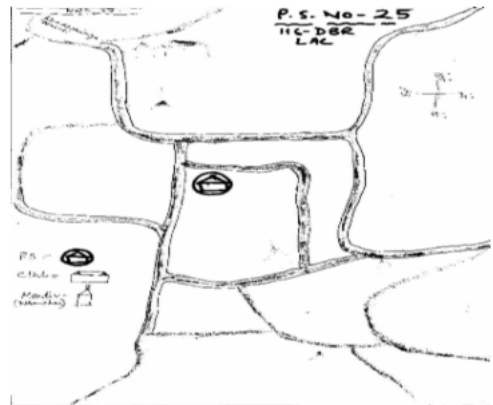

নিৰ্বাচক পঞ্জীয়ন বিষয়াৰ স্বাক্ষৰ

Nazri Naksha

Google Map View

Polling Station Building Front View

ভোটগ্ৰহন কেন্দ্ৰৰ সন্মুখৰ দৃশ্য

Cad View

Key MAP View

1 নাম : প্ৰবীন দত্ত পিতাৰ নাম: ঘনকান্ত দত্ত ঘৰ নং : 1 বয়স : 49 লিঙ্গ : পুৰুষ	CLC2537511 ফটো উপলব্ধ	2 নাম : বৰ্ণালী দত্ত স্বামীৰ নাম: প্ৰবীন দত্ত ঘৰ নং : 1 বয়স : 47 লিঙ্গ : মহিলা	CLC2537577 ফটো উপলব্ধ	3 নাম : ক্ষীৰদ দত্ত পিতাৰ নাম: ঘনকান্ত দত্ত ঘৰ নং : 2 বয়স : 49 লিঙ্গ : পুৰুষ	CLC2537500 ফটো উপলব্ধ
4 নাম : প্ৰনতি দত্ত স্বামীৰ নাম: ক্ষীৰোদ দত্ত ঘৰ নং : 2 বয়স : 45 লিঙ্গ : মহিলা	CLC2537544 ফটো উপলব্ধ	# 5 নাম : বিচা দত্ত পিতাৰ নাম: ক্ষীৰুদ দত্ত ঘৰ নং : 2 বয়স : 24 লিঙ্গ : মহিলা	CLC0426791 ফটো উপলব্ধ	6 নাম : দীলৰঞ্জন দত্ত পিতাৰ নাম: ঘনকান্ত দত্ত ঘৰ নং : 3 বয়স : 54 লিঙ্গ : পুৰুষ	CLC2537497 ফটো উপলব্ধ
7 নাম : অনু বৰুৱা স্বামীৰ নাম: দিলৰঞ্জন দত্ত ঘৰ নং : 3 বয়স : 42 লিঙ্গ : মহিলা	CLC0426932 ফটো উপলব্ধ	8 নাম : ভবানন্দ চেতীয়া পিতাৰ নাম: প্ৰফেশ্বৰ চেতীয়া ঘৰ নং : 8 বয়স : 57 লিঙ্গ : পুৰুষ	CLC2843961 ফটো উপলব্ধ	9 নাম : ৰীতামনি চেতীয়া স্বামীৰ নাম: ভবানন্দ চেতীয়া ঘৰ নং : 8 বয়স : 50 লিঙ্গ : মহিলা	CLC2843950 ফটো উপলব্ধ
#2 10 নাম : ঈশান হাজৰিকা পিতাৰ নাম: জয়ন্ত হাজৰিকা ঘৰ নং : 85C বয়স : 22 লিঙ্গ : পুৰুষ	HOC0128405 ফটো উপলব্ধ	11 নাম : পূৰ্ণিমা গগৈ পিতাৰ নাম: ডিম্বেশ্বৰ গগৈ ঘৰ নং : 45 বয়স : 45 লিঙ্গ : মহিলা	CLC0506964 ফটো উপলব্ধ	12 নাম : প্ৰশান্ত হাজৰিকা পিতাৰ নাম: মানিক হাজৰিকা ঘৰ নং : 9C বয়স : 54 লিঙ্গ : পুৰুষ	CLC2842775 ফটো উপলব্ধ
13 নাম : প্ৰহেলিকা দত্ত স্বামীৰ নাম: প্ৰসান্ত হাজৰিকা হাজৰিকা ঘৰ নং : 9C বয়স : 54 লিঙ্গ : মহিলা	CLC2841636 ফটো উপলব্ধ	14 নাম : ৰদালী হাজৰিকা পিতাৰ নাম: প্ৰশান্ত হাজৰিকা ঘৰ নং : 9C বয়স : 26 লিঙ্গ : মহিলা	CLC1712355 ফটো উপলব্ধ	15 নাম : জিলমিল হাজৰিকা পিতাৰ নাম: প্ৰশান্ত হাজৰিকা ঘৰ নং : 78 বয়স : 24 লিঙ্গ : মহিলা	CLC1712306 ফটো উপলব্ধ
16 নাম : কৰবী দিহিঙীয়া স্বামীৰ নাম: বিজিত দিহিঙীয়া ঘৰ নং : 118 বয়স : 33 লিঙ্গ : মহিলা	CLC0325381 ফটো উপলব্ধ	17 নাম : কিশোৰ দিহিঙীয়া পিতাৰ নাম: অজিত দিহিঙীয়া ঘৰ নং : 118 বয়স : 28 লিঙ্গ : পুৰুষ	CLC0325399 ফটো উপলব্ধ	18 নাম : অম্বিকা চুতীয়া পিতাৰ নাম: দেবেন চুতীয়া ঘৰ নং : 119 বয়স : 53 লিঙ্গ : মহিলা	CLC2535902 ফটো উপলব্ধ
# 19 নাম : মীনা চুতীয়া স্বামীৰ নাম: অম্বিকা চুতীয়া ঘৰ নং : 119 বয়স : 46 লিঙ্গ : মহিলা	CLC2535913 ফটো উপলব্ধ	20 নাম : বন্ধন চুতীয়া পিতাৰ নাম: অম্বিকা চুতীয়া ঘৰ নং : 119 বয়স : 28 লিঙ্গ : পুৰুষ	CLC0241455 ফটো উপলব্ধ	21 নাম : হেমপ্ৰভা গগৈ স্বামীৰ নাম: বিনোদ গগৈ ঘৰ নং : 120 বয়স : 51 লিঙ্গ : মহিলা	CLC2534603 ফটো উপলব্ধ
E 22 নাম : বাবুলী গগৈ স্বামীৰ নাম: প্ৰমোদ গগৈ ঘৰ নং : 120 বয়স : 50 লিঙ্গ : মহিলা	CLC0031039 ফটো উপলব্ধ	23 নাম : সুভামণি গগৈ স্বামীৰ নাম: নিমল গগৈ ঘৰ নং : 120 বয়স : 50 লিঙ্গ : মহিলা	CLC2534636 ফটো উপলব্ধ	24 নাম : প্ৰমোদ গগৈ পিতাৰ নাম: হেম চন্দ্ৰ গগৈ ঘৰ নং : 120 বয়স : 49 লিঙ্গ : পুৰুষ	CLC2534614 ফটো উপলব্ধ
25 নাম : দাবু গগৈ পিতাৰ নাম: বিনোদ গগৈ ঘৰ নং : 120 বয়স : 36 লিঙ্গ : পুৰুষ	CLC0504803 ফটো উপলব্ধ	26 নাম : ৰমণী গগৈ পিতাৰ নাম: তুলসী গগৈ ঘৰ নং : 121 বয়স : 47 লিঙ্গ : পুৰুষ	CLC2534874 ফটো উপলব্ধ	27 নাম : ভাৰতী গগৈ স্বামীৰ নাম: ৰমণী গগৈ ঘৰ নং : 121 বয়স : 42 লিঙ্গ : মহিলা	CLC2534885 ফটো উপলব্ধ
28 নাম : কুঞ্জকুমাৰী কোঁচ স্বামীৰ নাম: ভদ্ৰেশ্বৰ কোঁচ ঘৰ নং : 122 বয়স : 72 লিঙ্গ : মহিলা	CLC2534658 ফটো উপলব্ধ	29 নাম : শান্তনো কোঁচ পিতাৰ নাম: ভদ্ৰেশ্বৰ কোঁচ ঘৰ নং : 122 বয়স : 52 লিঙ্গ : পুৰুষ	CLC2534669 ফটো উপলব্ধ	30 নাম : দীপাজলী কোঁচ পিতাৰ নাম: ভদ্ৰেশ্বৰ কোঁচ ঘৰ নং : 122 বয়স : 45 লিঙ্গ : মহিলা	CLC2534670 ফটো উপলব্ধ