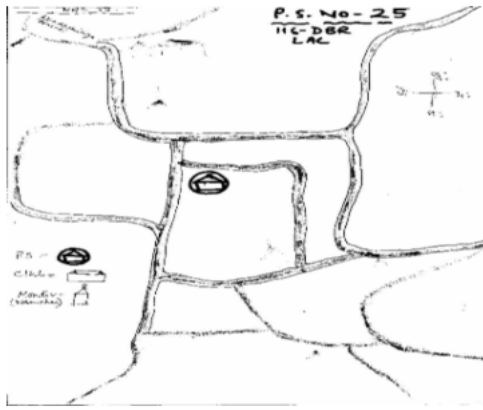

Nazri Naksha