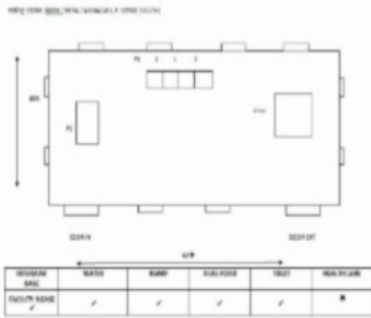

নিৰ্বাচক পঞ্জীয়ন বিষয়াৰ স্বাক্ষৰ

Nazri Naksha

Google Map View

Polling Station Building Front View

ভোটগ্ৰহন কেন্দ্ৰৰ সন্মুখৰ দৃশ্য

Cad View

Key MAP View

1 নাম : শীৰ্ষেন্দ্ৰ পুৰকায়স্থ পিতাৰ নাম: শিৰাজি পুৰকায়স্থ ঘৰ নং : 00 বয়স : 23 লিঙ্গ : পুৰুষ	HOC0064311 ফটো উপলব্ধ	2 নাম : শ্ৰেয়া পুৰকায়স্থ পিতাৰ নাম: শিৰাজি পুৰকায়স্থ ঘৰ নং : 00 বয়স : 20 লিঙ্গ : মহিলা	HOC0064402 ফটো উপলব্ধ	3 নাম : কিৰন মণ্ডল স্বামীৰ নাম: মোন্টস মণ্ডল ঘৰ নং : 22 বয়স : 37 লিঙ্গ : মহিলা	HOC0091561 ফটো উপলব্ধ
S 4 নাম : বিৰিন্দা ৰাজবংশী পিতাৰ নাম: দিলীপ ৰাজবংশী ঘৰ নং : 130 বয়স : 27 লিঙ্গ : মহিলা	HKQ3564622 ফটো উপলব্ধ	5 নাম : প্ৰিয়া দে ৰায় স্বামীৰ নাম: অৰুণজীত ৰায় ঘৰ নং : 333 বয়স : 31 লিঙ্গ : মহিলা	HOC0161968 ফটো উপলব্ধ	6 নাম : দীপক মণ্ডল পিতাৰ নাম: ভানু মণ্ডল ঘৰ নং : 456 বয়স : 31 লিঙ্গ : পুৰুষ	HOC0092874 ফটো উপলব্ধ
7 নাম : মৌচুমী দেৱনাথ পিতাৰ নাম: নিখিল দেৱনাথ ঘৰ নং : 8৮৮ক বয়স : 29 লিঙ্গ : মহিলা	CLC0352773 ফটো উপলব্ধ	8 নাম : আঁচল দেৱনাথ মাতৃৰ নাম: উমা দেৱনাথ ঘৰ নং : 8৮৮ক বয়স : 24 লিঙ্গ : মহিলা	CLC0353342 ফটো উপলব্ধ	9 নাম : নিখিল দেবনাথ পিতাৰ নাম: ৰমেশ দেবনাথ ঘৰ নং : 8৮৮ক বয়স : 55 লিঙ্গ : পুৰুষ	CLC5540012 ফটো উপলব্ধ
10 নাম : উমা দেবনাথ স্বামীৰ নাম: নিখিল দেবনাথ ঘৰ নং : 8৮৮ক বয়স : 47 লিঙ্গ : মহিলা	CLC5540023 ফটো উপলব্ধ	11 নাম : অবনী চন্দ্ৰ দাস পিতাৰ নাম: প্ৰকাশ চন্দ্ৰ দাস ঘৰ নং : 8৮৮ বয়স : 80 লিঙ্গ : পুৰুষ	CLC5540034 ফটো উপলব্ধ	12 নাম : মঞ্জৰী দাস স্বামীৰ নাম: অবনী দাস ঘৰ নং : 8৮৮ বয়স : 77 লিঙ্গ : মহিলা	CLC5540045 ফটো উপলব্ধ
13 নাম : অনপ কুমাৰ দাস পিতাৰ নাম: অবনী দাস ঘৰ নং : 8৮৮ বয়স : 52 লিঙ্গ : পুৰুষ	CLC5540056 ফটো উপলব্ধ	14 নাম : দুলালী দাস স্বামীৰ নাম: অনুপ দাস ঘৰ নং : 8৮৮ বয়স : 44 লিঙ্গ : মহিলা	CLC5540067 ফটো উপলব্ধ	15 নাম : নিকি মৰান পিতাৰ নাম: নিমাই মৰান ঘৰ নং : 8৮৮ বয়স : 38 লিঙ্গ : পুৰুষ	CLC5546703 ফটো উপলব্ধ
16 নাম : আকাশ কুমাৰ দাস পিতাৰ নাম: অনুপ কুমাৰ দাস ঘৰ নং : 8৮৮ বয়স : 23 লিঙ্গ : পুৰুষ	CLC0353227 ফটো উপলব্ধ	17 নাম : শাৰদা দেবী মৌৰ স্বামীৰ নাম: চিৰঞ্জীৱলাল মৌৰ ঘৰ নং : 8৮৮ক বয়স : 75 লিঙ্গ : মহিলা	CLC5540078 ফটো উপলব্ধ	18 নাম : নিমাই মৰান পিতাৰ নাম: লালিত মৰান ঘৰ নং : 8৮৮খ বয়স : 58 লিঙ্গ : পুৰুষ	CLC5540125 ফটো উপলব্ধ
19 নাম : ৰমেশ কুমাৰ মৰে পিতাৰ নাম: চিৰঞ্জীৱ লাল মৰে ঘৰ নং : 8৮৮ক বয়স : 55 লিঙ্গ : পুৰুষ	CLC5540089 ফটো উপলব্ধ	20 নাম : শনীল কুমাৰ মৰে পিতাৰ নাম: চিৰঞ্জীৱলাল মৰে ঘৰ নং : 8৮৮ক বয়স : 50 লিঙ্গ : পুৰুষ	CLC5540090 ফটো উপলব্ধ	21 নাম : পুষ্প দাস পিতাৰ নাম: হীৰলাল দাস ঘৰ নং : 8৮৮গ বয়স : 48 লিঙ্গ : মহিলা	CLC5540147 ফটো উপলব্ধ
22 নাম : সংগীতা মৰান স্বামীৰ নাম: নিমাই মৰান ঘৰ নং : 8৮৮খ বয়স : 44 লিঙ্গ : মহিলা	CLC5540136 ফটো উপলব্ধ	23 নাম : কৰবী চাংমাই মৰান পিতাৰ নাম: নিমাই মৰান ঘৰ নং : 8৮৮খ বয়স : 42 লিঙ্গ : মহিলা	CLC5546725 ফটো উপলব্ধ	24 নাম : মিকি মৰান পিতাৰ নাম: নিমাই মৰান ঘৰ নং : 8৮৮খ বয়স : 40 লিঙ্গ : পুৰুষ	CLC5546714 ফটো উপলব্ধ
25 নাম : মীৰা দাস স্বামীৰ নাম: প্ৰমোদ দাস ঘৰ নং : 8৯০ বয়স : 70 লিঙ্গ : মহিলা	CLC5540158 ফটো উপলব্ধ	26 নাম : হৰি পদ দাস পিতাৰ নাম: প্ৰমোদ দাস ঘৰ নং : 8৯০ বয়স : 56 লিঙ্গ : পুৰুষ	CLC5540169 ফটো উপলব্ধ	27 নাম : ৰাখাল দাস পিতাৰ নাম: প্ৰমোদ দাস ঘৰ নং : 8৯০ বয়স : 48 লিঙ্গ : পুৰুষ	CLC5540181 ফটো উপলব্ধ
28 নাম : ৰতা দাস স্বামীৰ নাম: ৰাখাল দাস ঘৰ নং : 8৯০ বয়স : 48 লিঙ্গ : মহিলা	CLC5540261 ফটো উপলব্ধ	29 নাম : সুমন কিষণ পিতাৰ নাম: হনুমান বাগৰীয়া ঘৰ নং : 8৯০ বয়স : 48 লিঙ্গ : মহিলা	CLC0305599 ফটো উপলব্ধ	30 নাম : কৃষ্ণা দাস স্বামীৰ নাম: বিকাশ দাস ঘৰ নং : 8৯০ বয়স : 46 লিঙ্গ : মহিলা	CLC5540238 ফটো উপলব্ধ