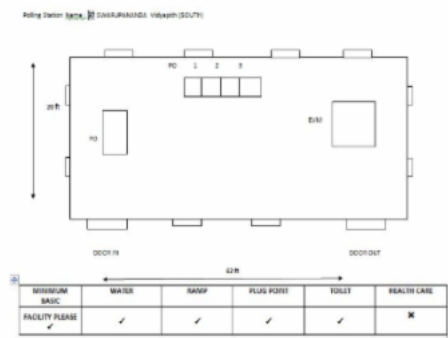

নিৰ্বাচক পঞ্জীয়ন বিষয়াৰ স্বাক্ষৰ

Nazri Naksha

Google Map View

Polling Station Building Front View

ভোটগ্ৰহন কেন্দ্ৰৰ সন্মুখৰ দৃশ্য

Cad View

Key MAP View

|  |                          |  |                          |   |                          |
|--|--------------------------|--|--------------------------|---|--------------------------|
| 1<br>নাম : বাহুল হৰিজন<br>পিতাৰ নাম: লজেন হৰিজন<br>ঘৰ নং : 2<br>বয়স : 26 লিঙ্গ : পুৰুষ              | CLC0465724<br>ফটো উপলব্ধ | 2<br>নাম : কবিতা বাউৰী<br>পিতাৰ নাম: গবিন বাউৰী<br>ঘৰ নং : 3<br>বয়স : 25 লিঙ্গ : মহিলা                | CLC0465617<br>ফটো উপলব্ধ | 3<br>নাম : পূজা শৰ্মা<br>পিতাৰ নাম: কিষান লাল শৰ্মা<br>ঘৰ নং : 5<br>বয়স : 29 লিঙ্গ : মহিলা                           | HOC0072348<br>ফটো উপলব্ধ |
| 4<br>নাম : অলপু সাহ<br>পিতাৰ নাম: বদ্রী সাহ<br>ঘৰ নং : 12<br>বয়স : 63 লিঙ্গ : পুৰুষ                 | HOC0089425<br>ফটো উপলব্ধ | 5<br>নাম : পুনম সাহ<br>স্বামীৰ নাম: সুৰেশ চাহ<br>ঘৰ নং : 12<br>বয়স : 29 লিঙ্গ : মহিলা                 | HOC0089474<br>ফটো উপলব্ধ | 6<br>নাম : নিকিতা মণ্ডল<br>স্বামীৰ নাম: বিবেক মণ্ডল<br>ঘৰ নং : 12<br>বয়স : 25 লিঙ্গ : মহিলা                          | HOC0063446<br>ফটো উপলব্ধ |
| 7<br>নাম : নিকিতা মণ্ডল<br>পিতাৰ নাম: বিবেক মণ্ডল<br>ঘৰ নং : 12<br>বয়স : 20 লিঙ্গ : পুৰুষ           | HOC0082800<br>ফটো উপলব্ধ | 8<br>নাম : সুৰেন কুমাৰ ভাৰতীয়<br>পিতাৰ নাম: তপুখৰায় ভাৰতীয়<br>ঘৰ নং : 17<br>বয়স : 73 লিঙ্গ : পুৰুষ | HOC0110544<br>ফটো উপলব্ধ | 9<br>নাম : সাবিত্ৰী দেবী ভাৰতীয়<br>স্বামীৰ নাম: সুৰেন কুমাৰ ভাৰতীয়<br>ঘৰ নং : 17<br>বয়স : 64 লিঙ্গ : মহিলা         | CRX8938407<br>ফটো উপলব্ধ |
| 10<br>নাম : নিতিন ভাৰতীয়<br>পিতাৰ নাম: সুৰেন কুমাৰ ভাৰতীয়<br>ঘৰ নং : 17<br>বয়স : 39 লিঙ্গ : পুৰুষ | HOC0110536<br>ফটো উপলব্ধ | 11<br>নাম : কুমাৰী আইচা আগৰৱাল<br>পিতাৰ নাম: কামাখ্যা আগৰৱাল<br>ঘৰ নং : 17<br>বয়স : 33 লিঙ্গ : মহিলা  | LQZ8834999<br>ফটো উপলব্ধ | 12<br>নাম : মণীশ মণ্ডল<br>পিতাৰ নাম: ৰাম বাবু মণ্ডল<br>ঘৰ নং : 19<br>বয়স : 25 লিঙ্গ : পুৰুষ                          | CLC0402727<br>ফটো উপলব্ধ |
| 13<br>নাম : বিবেক মণ্ডল<br>পিতাৰ নাম: ৰাম বাবু মণ্ডল<br>ঘৰ নং : 19<br>বয়স : 25 লিঙ্গ : পুৰুষ        | CLC0402719<br>ফটো উপলব্ধ | # 14<br>নাম : কেতন আগৰৱাল<br>পিতাৰ নাম: পৰন কুমাৰ আগৰৱাল<br>ঘৰ নং : 2086<br>বয়স : 38 লিঙ্গ : পুৰুষ    | CLC9042802<br>ফটো উপলব্ধ | 15<br>নাম : অৰবিন্দ শৰ্মা<br>পিতাৰ নাম: বিজয় শৰ্মা<br>ঘৰ নং : 23 খ<br>বয়স : 20 লিঙ্গ : পুৰুষ                        | HOC0031898<br>ফটো উপলব্ধ |
| 16<br>নাম : ৰিম্পী মালাকাৰ<br>স্বামীৰ নাম: চন্দন মালাকাৰ<br>ঘৰ নং : 30<br>বয়স : 32 লিঙ্গ : মহিলা    | CLC0465591<br>ফটো উপলব্ধ | 17<br>নাম : ৰিংকী দূসাদ<br>পিতাৰ নাম: জগদীস দূসাদ<br>ঘৰ নং : 36<br>বয়স : 29 লিঙ্গ : মহিলা             | CLC0465369<br>ফটো উপলব্ধ | 18<br>নাম : পূজা দূসাদ<br>পিতাৰ নাম: জগদীস দূসাদ<br>ঘৰ নং : 36<br>বয়স : 27 লিঙ্গ : মহিলা                             | CLC0465658<br>ফটো উপলব্ধ |
| S 19<br>নাম : প্ৰমদ শাহ<br>পিতাৰ নাম: কমল সাহ<br>ঘৰ নং : 37<br>বয়স : 43 লিঙ্গ : পুৰুষ               | CLC9037358<br>ফটো উপলব্ধ | 20<br>নাম : বিজয় শৰ্মা<br>পিতাৰ নাম: ওমকাৰ শৰ্মা<br>ঘৰ নং : 80খ<br>বয়স : 52 লিঙ্গ : পুৰুষ            | CLC1655716<br>ফটো উপলব্ধ | R 21<br>নাম : মান্সী চৌধুৰী<br>স্বামীৰ নাম: মানস চৌধুৰী<br>ঘৰ নং : 89<br>বয়স : 39 লিঙ্গ : মহিলা                      | CLC0465526<br>ফটো উপলব্ধ |
| 22<br>নাম : ফণীধৰ বৰা<br>পিতাৰ নাম: লোকনাথ বৰা<br>ঘৰ নং : 50<br>বয়স : 30 লিঙ্গ : পুৰুষ              | CLC0410589<br>ফটো উপলব্ধ | 23<br>নাম : মুন মুন বৰা<br>পিতাৰ নাম: লোকনাথ বৰা<br>ঘৰ নং : 50<br>বয়স : 28 লিঙ্গ : পুৰুষ              | CLC0410571<br>ফটো উপলব্ধ | 24<br>নাম : সুনিতা বৰা<br>স্বামীৰ নাম: মুন মুন বৰা<br>ঘৰ নং : 50<br>বয়স : 25 লিঙ্গ : মহিলা                           | CLC0410597<br>ফটো উপলব্ধ |
| 25<br>নাম : প্ৰাৰ্থনা দত্ত<br>পিতাৰ নাম: উতপল দত্ত<br>ঘৰ নং : 66<br>বয়স : 22 লিঙ্গ : মহিলা          | HOC0143198<br>ফটো উপলব্ধ | S 26<br>নাম : মৌচুমী চক্ৰবৰ্তী<br>পিতাৰ নাম: অঞ্জলি চক্ৰবৰ্তী<br>ঘৰ নং : 8<br>বয়স : 26 লিঙ্গ : মহিলা  | CLC0465468<br>ফটো উপলব্ধ | 27<br>নাম : স্নেহাসু ৰাজ বৰুৱা<br>পিতাৰ নাম: দলাল ৰাজ বৰুৱা<br>ঘৰ নং : 103 দেবব্ৰত এনক্লেভ<br>বয়স : 29 লিঙ্গ : পুৰুষ | HOC0132175<br>ফটো উপলব্ধ |
| 28<br>নাম : ৰেছমা বেগম<br>স্বামীৰ নাম: আৰাফাত অয্যাজ চাহ<br>ঘৰ নং : 105<br>বয়স : 37 লিঙ্গ : মহিলা   | CLC0402701<br>ফটো উপলব্ধ | R 29<br>নাম : বিশ্বজীত দাস<br>পিতাৰ নাম: দীপক কুমাৰ দাস<br>ঘৰ নং : 105<br>বয়স : 26 লিঙ্গ : পুৰুষ      | CLC0465815<br>ফটো উপলব্ধ | 30<br>নাম : লুহিত হাজৰিকা<br>পিতাৰ নাম: অকণ হাজৰিকা<br>ঘৰ নং : 158<br>বয়স : 30 লিঙ্গ : পুৰুষ                         | CLC0465476<br>ফটো উপলব্ধ |