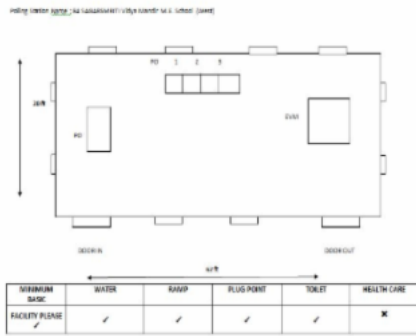

নিৰ্বাচক পঞ্জীয়ন বিষয়াৰ স্বাক্ষৰ

Nazri Naksha

Google Map View

Polling Station Building Front View

ভোটগ্ৰহন কেন্দ্ৰৰ সন্মুখৰ দৃশ্য

Cad View

Key MAP View

1 নাম : হাৰ্দিৰ জৈন পিতাৰ নাম: সন্দীপ কুমাৰ জৈন ঘৰ নং : 00 বয়স : 20 লিঙ্গ : পুৰুষ	HOC0084327 ফটো উপলব্ধ	2 নাম : মুণালকান্তি ভট্টাচাৰ্য্য পিতাৰ নাম: মনোৰঞ্জন ভট্টাচাৰ্য্য ঘৰ নং : 1 বয়স : 76 লিঙ্গ : পুৰুষ	CLC7834562 ফটো উপলব্ধ	3 নাম : পংকজ ভট্টাচাৰ্য্য পিতাৰ নাম: মনোৰঞ্জন ভট্টাচাৰ্য্য ঘৰ নং : 1 বয়স : 69 লিঙ্গ : পুৰুষ	CLC7834608 ফটো উপলব্ধ
4 নাম : মাধবী ভট্টাচাৰ্য্য স্বামীৰ নাম: মুন্নালা ভট্টাচাৰ্য্য ঘৰ নং : 1 বয়স : 65 লিঙ্গ : মহিলা	CLC7834573 ফটো উপলব্ধ	5 নাম : দিপালী ভট্টাচাৰ্য্য স্বামীৰ নাম: মনোজ ভট্টাচাৰ্য্য ঘৰ নং : 1 বয়স : 61 লিঙ্গ : মহিলা	CLC7834595 ফটো উপলব্ধ	6 নাম : মৈত্ৰেয়ী ভট্টাচাৰ্য্য স্বামীৰ নাম: পংকজ ভট্টাচাৰ্য্য ঘৰ নং : 1 বয়স : 59 লিঙ্গ : মহিলা	CLC7834619 ফটো উপলব্ধ
7 নাম : মধুমিতা ভট্টাচাৰ্য্য পিতাৰ নাম: মুন্নালা ভট্টাচাৰ্য্য ঘৰ নং : 1 বয়স : 39 লিঙ্গ : মহিলা	CLC7834653 ফটো উপলব্ধ	8 নাম : পৌলমী ভট্টাচাৰ্য্য পিতাৰ নাম: পঙ্কজ ভট্টাচাৰ্য্য ঘৰ নং : 1 বয়স : 38 লিঙ্গ : মহিলা	CLC7834664 ফটো উপলব্ধ	9 নাম : মিতালী ভট্টাচাৰ্য্য পিতাৰ নাম: মনোজ ভট্টাচাৰ্য্য ঘৰ নং : 1 বয়স : 38 লিঙ্গ : মহিলা	CLC7834642 ফটো উপলব্ধ
10 নাম : মানস ভট্টাচাৰ্য্য পিতাৰ নাম: মনোজ ভট্টাচাৰ্য্য ঘৰ নং : 1 বয়স : 34 লিঙ্গ : পুৰুষ	CLC7834686 ফটো উপলব্ধ	11 নাম : পীযুষ ভট্টাচাৰ্য্য পিতাৰ নাম: পঙ্কজ ভট্টাচাৰ্য্য ঘৰ নং : 1 বয়স : 33 লিঙ্গ : পুৰুষ	CLC7834675 ফটো উপলব্ধ	12 নাম : নিলু সিং পিতাৰ নাম: জয় প্ৰকাশ সিং ঘৰ নং : 001 বয়স : 19 লিঙ্গ : মহিলা	HOC0154476 ফটো উপলব্ধ
13 নাম : দীপ্তি ভট্টাচাৰ্য্য ভট্টাচাৰ্য্য স্বামীৰ নাম: সত্যব্ৰত ভট্টাচাৰ্য্য ভট্টাচাৰ্য্য ঘৰ নং : 2 বয়স : 83 লিঙ্গ : মহিলা	CLC7834697 ফটো উপলব্ধ	14 নাম : সঞ্জীৱ ভট্টাচাৰ্য্য পিতাৰ নাম: সত্যব্ৰত ভট্টাচাৰ্য্য ঘৰ নং : 2 বয়স : 61 লিঙ্গ : পুৰুষ	CLC7834700 ফটো উপলব্ধ	15 নাম : অদিতি ছৌধৰী স্বামীৰ নাম: সঞ্জীৱ ভট্টাচাৰ্য্য ঘৰ নং : 2 বয়স : 59 লিঙ্গ : মহিলা	CLC7834711 ফটো উপলব্ধ
16 নাম : সুদীপ ভট্টাচাৰ্য্য পিতাৰ নাম: সত্যব্ৰত ভট্টাচাৰ্য্য ঘৰ নং : 2 বয়স : 51 লিঙ্গ : পুৰুষ	CLC7834722 ফটো উপলব্ধ	17 নাম : পাৰমিতা ভট্টাচাৰ্য্য স্বামীৰ নাম: সুদীপ ভট্টাচাৰ্য্য ঘৰ নং : 2 বয়স : 38 লিঙ্গ : মহিলা	CLC7834733 ফটো উপলব্ধ	18 নাম : শ্বেয়াস ভট্টাচাৰ্য্য পিতাৰ নাম: সঞ্জীৱ ভট্টাচাৰ্য্য ঘৰ নং : 2 বয়স : 24 লিঙ্গ : পুৰুষ	CLC0392969 ফটো উপলব্ধ
19 নাম : ছামাদ্ৰীতা ভট্টাচাৰ্য্য পিতাৰ নাম: সুদীপ ভট্টাচাৰ্য্য ঘৰ নং : 2 বয়স : 19 লিঙ্গ : মহিলা	HOC0152447 ফটো উপলব্ধ	20 নাম : শ্যামাপদ ঘোষ পিতাৰ নাম: অৰবিন্দ ঘোষ ঘৰ নং : 3 বয়স : 67 লিঙ্গ : পুৰুষ	CLC7834744 ফটো উপলব্ধ	21 নাম : ইন্দ্ৰজিত ঘোষ পিতাৰ নাম: শ্যামাপদ ঘোষ ঘৰ নং : 3 বয়স : 40 লিঙ্গ : পুৰুষ	CLC7834766 ফটো উপলব্ধ
22 নাম : দুৰ্গাপদ ঘোষ পিতাৰ নাম: অৰবিন্দ ঘোষ ঘৰ নং : 8 বয়স : 71 লিঙ্গ : পুৰুষ	CLC7834777 ফটো উপলব্ধ	23 নাম : নমিতা ঘোষ স্বামীৰ নাম: দুৰ্গাপদ ঘোষ ঘৰ নং : 8 বয়স : 58 লিঙ্গ : মহিলা	CLC7834788 ফটো উপলব্ধ	24 নাম : নিবেদিতা দাস দে স্বামীৰ নাম: সন্দীপ দে ঘৰ নং : 8 বয়স : 39 লিঙ্গ : মহিলা	CLC0274811 ফটো উপলব্ধ
25 নাম : ইন্দ্ৰাণী ঘোষ পিতাৰ নাম: দুৰ্গাপদ ঘোষ ঘৰ নং : 8 বয়স : 37 লিঙ্গ : মহিলা	CLC7834799 ফটো উপলব্ধ	26 নাম : বিজিত শৰ্মাৰায় পিতাৰ নাম: বংকিম শৰ্মাৰায় ঘৰ নং : 5 বয়স : 72 লিঙ্গ : পুৰুষ	CLC7834802 ফটো উপলব্ধ	27 নাম : বিজন কুমাৰ শৰ্মা ৰায় পিতাৰ নাম: বংকিম চন্দ্ৰ শৰ্মা ৰায় ঘৰ নং : 5 বয়স : 72 লিঙ্গ : পুৰুষ	CLC7834824 ফটো উপলব্ধ
28 নাম : মৃদলা শৰ্মা ৰায় স্বামীৰ নাম: বিজন কুমাৰ শৰ্মা ৰায় ঘৰ নং : 5 বয়স : 70 লিঙ্গ : মহিলা	CLC7834835 ফটো উপলব্ধ	29 নাম : দেৱাৰতি শৰ্মাৰায় স্বামীৰ নাম: বিজিত শৰ্মাৰায় ঘৰ নং : 5 বয়স : 68 লিঙ্গ : মহিলা	CLC7834813 ফটো উপলব্ধ	30 নাম : বিকাশ শৰ্মাৰায় পিতাৰ নাম: বংকিম শৰ্মাৰায় ঘৰ নং : 5 বয়স : 65 লিঙ্গ : পুৰুষ	CLC7834846 ফটো উপলব্ধ