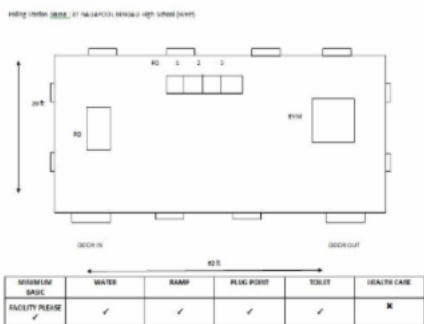

নিৰ্বাচক পঞ্জীয়ন বিষয়াৰ স্বাক্ষৰ

Nazri Naksha

Google Map View

Polling Station Building Front View

ভোটগ্ৰহন কেন্দ্ৰৰ সন্মুখৰ দৃশ্য

Cad View

Key MAP View

1 নাম : নুৰণ নাহাৰ স্বামীৰ নাম: ইশ্ৰাফুল হক চৌধুৰী ঘৰ নং : 0 বয়স : 75 লিঙ্গ : মহিলা	CLC8137288 ফটো উপলব্ধ	2 নাম : ইফাণুল হক পিতাৰ নাম: ইশ্ৰাফুল হক চৌধুৰী ঘৰ নং : 0 বয়স : 47 লিঙ্গ : পুৰুষ	CLC8137313 ফটো উপলব্ধ	3 নাম : কৃষ্ণ নাৰায়ন দত্ত বৰুৱা পিতাৰ নাম: নবীন কুমাৰ দত্ত ঘৰ নং : 1 বয়স : 46 লিঙ্গ : পুৰুষ	CLC0000398 ফটো উপলব্ধ
4 নাম : ৰূপা ভূমিক স্বামীৰ নাম: গৌতম ভৌমিক ঘৰ নং : 001 বয়স : 37 লিঙ্গ : মহিলা	HOC0154542 ফটো উপলব্ধ	5 নাম : উজ্জ্বল ভূমিক পিতাৰ নাম: গৌতম ভৌমিক ঘৰ নং : 001 বয়স : 24 লিঙ্গ : পুৰুষ	HOC0154534 ফটো উপলব্ধ	# 6 নাম : তৰঙ্গ হাজৰিকা পিতাৰ নাম: খগেন হাজৰিকা ঘৰ নং : ৫ক বয়স : 53 লিঙ্গ : পুৰুষ	CLC0279372 ফটো উপলব্ধ
#2 7 নাম : স্বপ্না আশা কাছপ স্বামীৰ নাম: তৰংগ হাজৰিকা ঘৰ নং : ৫ক বয়স : 53 লিঙ্গ : মহিলা	CLC0279422 ফটো উপলব্ধ	8 নাম : নম্বতা দেৱী পিতাৰ নাম: ৰাজেন কুমাৰ সিং ঘৰ নং : ৬ বয়স : 23 লিঙ্গ : মহিলা	CLC0410282 ফটো উপলব্ধ	9 নাম : জেচমিন হুছেইন অন্যান্য: কচিদা বেগম ঘৰ নং : ১৯ বয়স : 26 লিঙ্গ : মহিলা	CLC0341313 ফটো উপলব্ধ
10 নাম : তাস্কিন স্বাদিকা হুছেইন স্বামীৰ নাম: ইকৰামুল হক ঘৰ নং : ২১ বয়স : 47 লিঙ্গ : মহিলা	CLC6241981 ফটো উপলব্ধ	11 নাম : স্বৰূপ বাগলাৰী পিতাৰ নাম: যুগল বাগলাৰী ঘৰ নং : ৩০ বয়স : 30 লিঙ্গ : পুৰুষ	CLC0197095 ফটো উপলব্ধ	12 নাম : পাৰমিতা ত্ৰিপাঠী স্বামীৰ নাম: ৰঞ্জন ত্ৰিপাঠী ঘৰ নং : ৪৫ বয়স : 36 লিঙ্গ : মহিলা	CLC0389833 ফটো উপলব্ধ
13 নাম : বিটু দাস মাতৃৰ নাম: কল্পনা দাস ঘৰ নং : 73 বয়স : 19 লিঙ্গ : পুৰুষ	HOC0145714 ফটো উপলব্ধ	14 নাম : জেৰিফা মমতাজ হুছেইন পিতাৰ নাম: সেৰাফুল হুছেইন ঘৰ নং : 78 বয়স : 61 লিঙ্গ : মহিলা	HOC0015677 ফটো উপলব্ধ	15 নাম : জেৰিফা মমতাজ হুছেইন স্বামীৰ নাম: প্ৰনিত কুমাৰ চৌধুৰী ঘৰ নং : ৭৮ বয়স : 57 লিঙ্গ : মহিলা	CLC1690106 ফটো উপলব্ধ
16 নাম : শঙ্কৰ শৰ্মা পিতাৰ নাম: বাবু নন্দন শৰ্মা ঘৰ নং : ৮৪ বয়স : 64 লিঙ্গ : পুৰুষ	CLC0389718 ফটো উপলব্ধ	17 নাম : শুভাৱতী দেৱী স্বামীৰ নাম: জয় শংকৰ শৰ্মা ঘৰ নং : ৮৪ বয়স : 57 লিঙ্গ : মহিলা	CLC0389726 ফটো উপলব্ধ	18 নাম : ইয়াচৰান্ট শৰ্মা পিতাৰ নাম: জয় শংকৰ শৰ্মা ঘৰ নং : ৮৪ বয়স : 41 লিঙ্গ : পুৰুষ	CLC0389734 ফটো উপলব্ধ
19 নাম : চনু কুমাৰ শৰ্মা পিতাৰ নাম: জয় শংকৰ শৰ্মা ঘৰ নং : ৮৪ বয়স : 34 লিঙ্গ : পুৰুষ	CLC0389742 ফটো উপলব্ধ	20 নাম : সঞ্জীৱ কুমাৰ শৰ্মা পিতাৰ নাম: জয় শংকৰ শৰ্মা ঘৰ নং : ৮৪ বয়স : 34 লিঙ্গ : পুৰুষ	CLC0389759 ফটো উপলব্ধ	21 নাম : ৰাগীনি শৰ্মা স্বামীৰ নাম: চনু কুমাৰ শৰ্মা ঘৰ নং : ৮৪ বয়স : 27 লিঙ্গ : মহিলা	CLC0389775 ফটো উপলব্ধ
22 নাম : প্ৰাণীত কুমাৰ চৌধুৰী পিতাৰ নাম: প্ৰকাশ চন্দ্ৰ চৌধুৰী ঘৰ নং : 227 বয়স : 77 লিঙ্গ : পুৰুষ	CLC8141046 ফটো উপলব্ধ	23 নাম : পূৰ্বী চৌধুৰী স্বামীৰ নাম: প্ৰাণীত কুমাৰ চৌধুৰী ঘৰ নং : 227 বয়স : 62 লিঙ্গ : মহিলা	CLC8141068 ফটো উপলব্ধ	24 নাম : প্ৰশমিত চৌধুৰী পিতাৰ নাম: প্ৰাণীত কুমাৰ চৌধুৰী ঘৰ নং : ২২৭ বয়স : 40 লিঙ্গ : পুৰুষ	CLC0389882 ফটো উপলব্ধ
25 নাম : প্ৰিয়াশ্ৰী চৌধুৰী পিতাৰ নাম: ডাঃ প্ৰাণীত কুমাৰ চৌধুৰী ঘৰ নং : ২২৭ বয়স : 35 লিঙ্গ : মহিলা	CLC8134574 ফটো উপলব্ধ	26 নাম : ৰিশ্মী চৌধুৰী পিতাৰ নাম: প্ৰাণীত কুমাৰ চৌধুৰী ঘৰ নং : 227 বয়স : 31 লিঙ্গ : মহিলা	CLC8141579 ফটো উপলব্ধ	27 নাম : জীৱন চন্দ্ৰ নেওগ পিতাৰ নাম: টংকেশ্বৰ নেওগ ঘৰ নং : ২২৮ বয়স : 75 লিঙ্গ : পুৰুষ	CLC8141795 ফটো উপলব্ধ
28 নাম : অণুপমা দত্ত নেওগ পিতাৰ নাম: বাণেশ্বৰ দত্ত ঘৰ নং : ২২৮ বয়স : 65 লিঙ্গ : মহিলা	CLC8141773 ফটো উপলব্ধ	29 নাম : জয়ী নেওগ পিতাৰ নাম: জীৱন নেওগ ঘৰ নং : ২২৮ বয়স : 36 লিঙ্গ : মহিলা	CLC8141659 ফটো উপলব্ধ	30 নাম : অনিতা নেওগ পিতাৰ নাম: জীৱন নেওগ ঘৰ নং : ২২৮ বয়স : 34 লিঙ্গ : মহিলা	CLC8141784 ফটো উপলব্ধ