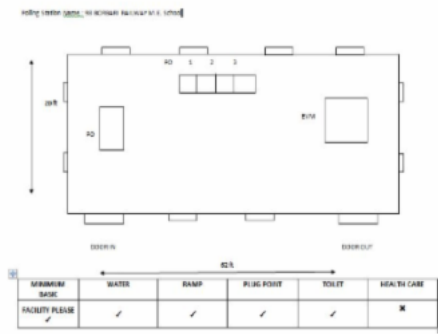

নিৰ্বাচক পঞ্জীয়ন বিষয়াৰ স্বাক্ষৰ

Nazri Naksha

Google Map View

Polling Station Building Front View

ভোটগ্ৰহন কেন্দ্ৰৰ সন্মুখৰ দৃশ্য

Cad View

Key MAP View

বিধানসভা সমষ্টিৰ নম্বৰ আৰু নাম : 88-ডিব্ৰুগড়  
অংশৰ নম্বৰ আৰু নাম : 1-বৰবাৰী ওবাৰ্ড (অংশ)