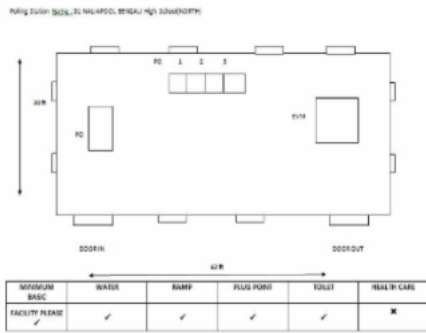

নিৰ্বাচক পঞ্জীয়ন বিষয়াৰ স্বাক্ষৰ

Nazri Naksha

Google Map View

Polling Station Building Front View

ভোটগ্ৰহন কেন্দ্ৰৰ সন্মুখৰ দৃশ্য

Cad View

Key MAP View

1 নাম : শ্ৰাবোগী কাননগো মাতৃৰ নাম: সুৰবা কনাঙ্গোঈ ঘৰ নং : 1 বয়স : 21 লিঙ্গ : মহিলা	HOC0157289 ফটো উপলব্ধ	2 নাম : শোৰমীলা দত্ত পিতাৰ নাম: মিন্টু দত্ত ঘৰ নং : 26 বয়স : 26 লিঙ্গ : মহিলা	CLC0215202 ফটো উপলব্ধ	3 নাম : নিকিতা দত্ত স্বামীৰ নাম: মিন্টু দত্ত ঘৰ নং : 26 বয়স : 25 লিঙ্গ : মহিলা	CLC1696830 ফটো উপলব্ধ
4 নাম : মিন্টু দত্ত পিতাৰ নাম: ভলানাথ দত্ত ঘৰ নং : 26 বয়স : 50 লিঙ্গ : পুৰুষ	CLC0180133 ফটো উপলব্ধ	5 নাম : মনীষা দত্ত স্বামীৰ নাম: মিন্টু দত্ত ঘৰ নং : 26 বয়স : 47 লিঙ্গ : মহিলা	CLC0179770 ফটো উপলব্ধ	6 নাম : পুনম বালমীকি স্বামীৰ নাম: শীতল বালমীকি ঘৰ নং : 26জি বয়স : 36 লিঙ্গ : মহিলা	CLC0050526 ফটো উপলব্ধ
E 7 নাম : দ্ৰুপতি বালিকী স্বামীৰ নাম: বৃষ্ণবল্লী বালিকী ঘৰ নং : 26 বয়স : 61 লিঙ্গ : মহিলা	CLC0510651 ফটো উপলব্ধ	8 নাম : বিদ্যাধৰ শৰ্মা পিতাৰ নাম: চন্দ্ৰমা শৰ্মা ঘৰ নং : 26 বয়স : 76 লিঙ্গ : পুৰুষ	CLC0413310 ফটো উপলব্ধ	9 নাম : নাৰায়ণ দেৱনাথ পিতাৰ নাম: মনমোহন দেৱনাথ ঘৰ নং : 26 বয়স : 46 লিঙ্গ : পুৰুষ	CLC8540612 ফটো উপলব্ধ
10 নাম : প্ৰতীক্ষা কুমাৰী পিতাৰ নাম: শিৱ প্ৰসাদ ৰবিদাস ঘৰ নং : 26 বয়স : 24 লিঙ্গ : মহিলা	CLC0510149 ফটো উপলব্ধ	11 নাম : ফৰিদা পাৰবিন স্বামীৰ নাম: মাজেদ আলী ঘৰ নং : 30 বয়স : 32 লিঙ্গ : মহিলা	CLC0521799 ফটো উপলব্ধ	12 নাম : বিজয় শৰ্মা অন্যান্য: মোহন শৰ্মা ঘৰ নং : 31 বয়স : 32 লিঙ্গ : পুৰুষ	CLC8540543 ফটো উপলব্ধ
13 নাম : কমলা যোশী স্বামীৰ নাম: বিষ্ণু যোশী ঘৰ নং : 132 বয়স : 43 লিঙ্গ : মহিলা	CLC8536489 ফটো উপলব্ধ	14 নাম : নন্দিনী শৰ্মা স্বামীৰ নাম: ঘনশ্যাম শৰ্মা ঘৰ নং : 185ক বয়স : 32 লিঙ্গ : মহিলা	CLC0329516 ফটো উপলব্ধ	15 নাম : ৰহিত শৰ্মা পিতাৰ নাম: ওম প্ৰকাশ শৰ্মা ঘৰ নং : 185ক বয়স : 24 লিঙ্গ : পুৰুষ	CLC0413070 ফটো উপলব্ধ
16 নাম : ওম প্ৰকাশ শৰ্মা পিতাৰ নাম: ৰাজেন্দ্ৰ কুমাৰ শৰ্মা ঘৰ নং : 185ক বয়স : 45 লিঙ্গ : পুৰুষ	CLC0329649 ফটো উপলব্ধ	17 নাম : মঞ্জু শৰ্মা স্বামীৰ নাম: ওম প্ৰকাশ শৰ্মা ঘৰ নং : 185ক বয়স : 43 লিঙ্গ : মহিলা	CLC0329631 ফটো উপলব্ধ	18 নাম : ঘনশ্যাম শৰ্মা পিতাৰ নাম: ৰাজেন্দ্ৰ কুমাৰ শৰ্মা ঘৰ নং : 185ক বয়স : 42 লিঙ্গ : পুৰুষ	CLC0329615 ফটো উপলব্ধ
19 নাম : অমৰজিত শৰ্মা পিতাৰ নাম: ৰাজেন্দ্ৰ কুমাৰ শৰ্মা ঘৰ নং : 185ক বয়স : 41 লিঙ্গ : পুৰুষ	CLC0329607 ফটো উপলব্ধ	20 নাম : পনচম কুমাৰ শৰ্মা পিতাৰ নাম: ৰাজেন্দ্ৰ কুমাৰ শৰ্মা ঘৰ নং : 185ক বয়স : 34 লিঙ্গ : পুৰুষ	CLC0329581 ফটো উপলব্ধ	21 নাম : দিলিপ কুমাৰ সন্দিকৈ পিতাৰ নাম: মানিক সন্দিকৈ ঘৰ নং : 207ক বয়স : 58 লিঙ্গ : পুৰুষ	CLC0130179 ফটো উপলব্ধ
22 নাম : ভাৰতী সন্দিকৈ স্বামীৰ নাম: পংকজ মহন ঘৰ নং : 207ক বয়স : 37 লিঙ্গ : মহিলা	CLC0413385 ফটো উপলব্ধ	23 নাম : বিশ্বজীত সন্দিকৈ পিতাৰ নাম: দিলীপ সন্দিকৈ ঘৰ নং : 207ক বয়স : 32 লিঙ্গ : পুৰুষ	CLC0180570 ফটো উপলব্ধ	24 নাম : গৌতম সন্দিকৈ পিতাৰ নাম: দিলীপ কুমাৰ সন্দিকৈ ঘৰ নং : 207ক বয়স : 31 লিঙ্গ : পুৰুষ	CLC0130187 ফটো উপলব্ধ
25 নাম : পায়েল বৰুৱা পিতাৰ নাম: জয় সিং বৰুৱা ঘৰ নং : 210 বয়স : 37 লিঙ্গ : মহিলা	CLC8540510 ফটো উপলব্ধ	26 নাম : প্ৰকাশ দে পিতাৰ নাম: দীপক দে ঘৰ নং : 211 বয়স : 34 লিঙ্গ : পুৰুষ	HOC0114868 ফটো উপলব্ধ	27 নাম : পায়েল দে স্বামীৰ নাম: প্ৰকাশ দে ঘৰ নং : 211 বয়স : 30 লিঙ্গ : মহিলা	HOC0114835 ফটো উপলব্ধ
28 নাম : অভিজিত চৌধুৰী মাতৃৰ নাম: সঞ্জিয়া চৌধুৰী ঘৰ নং : 211 ডি বয়স : 39 লিঙ্গ : পুৰুষ	CLC0186148 ফটো উপলব্ধ	29 নাম : কুপেশ কুমাৰ দাস পিতাৰ নাম: জগেশ কুমাৰ দাস ঘৰ নং : 211ক বয়স : 57 লিঙ্গ : পুৰুষ	CLC0180190 ফটো উপলব্ধ	30 নাম : অৰ্চনা দাস স্বামীৰ নাম: কুপেশ দাস ঘৰ নং : 211ক বয়স : 49 লিঙ্গ : মহিলা	CLC0180232 ফটো উপলব্ধ