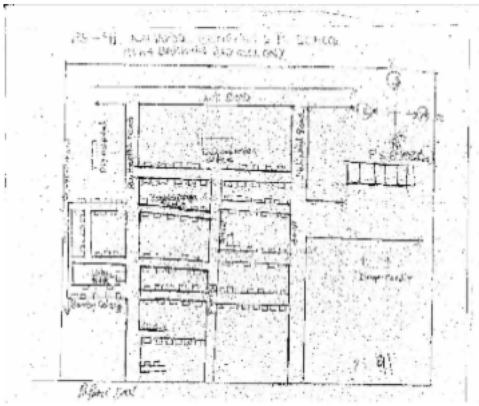

Nazri Naksha