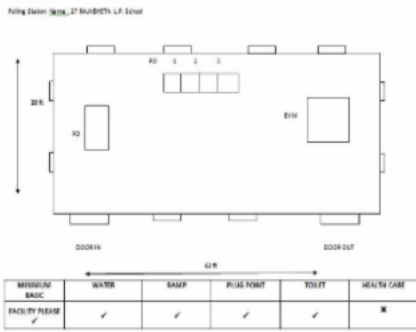

নিৰ্বাচক পঞ্জীয়ন বিষয়াৰ স্বাক্ষৰ

Nazri Naksha

Google Map View

Polling Station Building Front View

ভোটগ্ৰহন কেন্দ্ৰৰ সন্মুখৰ দৃশ্য

Cad View

Key MAP View

1 নাম : বিদ্যাত কুং গগৈ অন্যান্য: হেমকান্তি গগৈ ঘৰ নং : 1 বয়স : 52 লিঙ্গ : পুৰুষ	HOC0022467 ফটো উপলব্ধ	2 নাম : হেমকান্তি গগৈ স্বামীৰ নাম: বিদ্যুত কুং গগৈ ঘৰ নং : 1 বয়স : 43 লিঙ্গ : মহিলা	HOC0022335 ফটো উপলব্ধ	3 নাম : গীতালী গগৈ পিতাৰ নাম: বিদ্যুত কুং গগৈ ঘৰ নং : 1 বয়স : 22 লিঙ্গ : মহিলা	HOC0022566 ফটো উপলব্ধ
4 নাম : শুদ্ধৰতী গগৈ অন্যান্য: অপূৰ্ব গগৈ ঘৰ নং : 2 বয়স : 60 লিঙ্গ : মহিলা	HOC0024224 ফটো উপলব্ধ	# 5 নাম : ভাৰতী গগৈ মাতৃৰ নাম: শুদ্ধৰতী গগৈ ঘৰ নং : 2 বয়স : 42 লিঙ্গ : মহিলা	HOC0024356 ফটো উপলব্ধ	# 6 নাম : অপূৰ্ব গগৈ মাতৃৰ নাম: শুদ্ধৰতী গগৈ ঘৰ নং : 2 বয়স : 41 লিঙ্গ : পুৰুষ	HOC0024216 ফটো উপলব্ধ
7 নাম : দেবানন্দ গগৈ পিতাৰ নাম: যোগেশ্বৰ গগৈ ঘৰ নং : 9 বয়স : 55 লিঙ্গ : পুৰুষ	CLC2737146 ফটো উপলব্ধ	8 নাম : অৰ্চনা চেতিয়া গগৈ স্বামীৰ নাম: দেবানন্দ গগৈ ঘৰ নং : 9 বয়স : 52 লিঙ্গ : মহিলা	CLC2737157 ফটো উপলব্ধ	9 নাম : হিমাংশু গগৈ পিতাৰ নাম: দেবানন্দ গগৈ ঘৰ নং : 9 বয়স : 24 লিঙ্গ : পুৰুষ	HOC0055632 ফটো উপলব্ধ
10 নাম : ভাৰ্গৱ জ্যোতি গগৈ পিতাৰ নাম: দেবানন্দ গগৈ ঘৰ নং : 9 বয়স : 21 লিঙ্গ : পুৰুষ	HOC0057216 ফটো উপলব্ধ	# 11 নাম : ৰীতা বুঢ়াগোহাঁই অন্যান্য: বিক্ৰমজিৎ গোহাঁই বৰুৱা ঘৰ নং : 8 বয়স : 64 লিঙ্গ : মহিলা	HOC0026260 ফটো উপলব্ধ	# 12 নাম : বিক্ৰমজিৎ গোহাঁই বৰুৱা মাতৃৰ নাম: ৰীতা বুঢ়াগোহাঁই ঘৰ নং : 8 বয়স : 42 লিঙ্গ : পুৰুষ	HOC0053108 ফটো উপলব্ধ
# 13 নাম : কংকনা দত্ত স্বামীৰ নাম: বিক্ৰমজিৎ গোহাঁই বৰুৱা ঘৰ নং : 8 বয়স : 38 লিঙ্গ : মহিলা	HOC0057356 ফটো উপলব্ধ	14 নাম : দুলেন ৰাজখোৱা অন্যান্য: গীতাজুলী ৰাজখোৱা ঘৰ নং : 5 বয়স : 65 লিঙ্গ : পুৰুষ	HOC0024190 ফটো উপলব্ধ	15 নাম : গীতাজুলী ৰাজখোৱা স্বামীৰ নাম: দুলেন ৰাজখোৱা ঘৰ নং : 5 বয়স : 55 লিঙ্গ : মহিলা	HOC0025460 ফটো উপলব্ধ
16 নাম : হিৰণ্য কুমাৰ ৰাজখোৱা পিতাৰ নাম: দুলেন ৰাজখোৱা ঘৰ নং : 5 বয়স : 29 লিঙ্গ : পুৰুষ	HOC0024497 ফটো উপলব্ধ	17 নাম : ত্ৰৈলোক্য ৰাজখোৱা পিতাৰ নাম: দুলেন ৰাজখোৱা ঘৰ নং : 5 বয়স : 23 লিঙ্গ : পুৰুষ	HOC0024455 ফটো উপলব্ধ	18 নাম : যৱয়ানী গগৈ স্বামীৰ নাম: যতীন গগৈ ঘৰ নং : 6 বয়স : 48 লিঙ্গ : মহিলা	CLC1633256 ফটো উপলব্ধ
19 নাম : হিমাংশু গগৈ পিতাৰ নাম: যতীন গগৈ ঘৰ নং : 6 বয়স : 23 লিঙ্গ : পুৰুষ	CLC0371575 ফটো উপলব্ধ	20 নাম : পৰীসিতা গগৈ পিতাৰ নাম: যতীন গগৈ ঘৰ নং : 6 বয়স : 22 লিঙ্গ : মহিলা	HOC0053264 ফটো উপলব্ধ	21 নাম : বুধীন গগৈ পিতাৰ নাম: যোগেন গগৈ ঘৰ নং : 9 বয়স : 61 লিঙ্গ : পুৰুষ	CLC2738036 ফটো উপলব্ধ
22 নাম : লীনা গগৈ হাজৰীকা স্বামীৰ নাম: বুধীন গগৈ ঘৰ নং : 9 বয়স : 55 লিঙ্গ : মহিলা	CLC2738047 ফটো উপলব্ধ	23 নাম : প্ৰতাপ কোঁৱৰ পিতাৰ নাম: প্ৰদীপ কোঁৱৰ ঘৰ নং : 8 বয়স : 51 লিঙ্গ : পুৰুষ	CLC2738309 ফটো উপলব্ধ	24 নাম : কৰবী কোঁৱৰ স্বামীৰ নাম: প্ৰতাপ কোঁৱৰ ঘৰ নং : 8 বয়স : 50 লিঙ্গ : মহিলা	CLC2738310 ফটো উপলব্ধ
25 নাম : তনয় কোঁৱৰ পিতাৰ নাম: প্ৰতাপ কোঁৱৰ ঘৰ নং : 8 বয়স : 22 লিঙ্গ : পুৰুষ	HOC0157347 ফটো উপলব্ধ	# 26 নাম : প্ৰফুল্ল বৰা পিতাৰ নাম: ভোলাৰাম বৰা ঘৰ নং : 9 বয়স : 70 লিঙ্গ : পুৰুষ	CLC2740514 ফটো উপলব্ধ	27 নাম : গোলাপী বৰা স্বামীৰ নাম: প্ৰফুল্ল বৰা ঘৰ নং : 9 বয়স : 65 লিঙ্গ : মহিলা	CLC2740525 ফটো উপলব্ধ
28 নাম : ৰক্তিম বৰা পিতাৰ নাম: প্ৰফুল্ল বৰা ঘৰ নং : 9 বয়স : 36 লিঙ্গ : পুৰুষ	CLC2741379 ফটো উপলব্ধ	29 নাম : চন্দ্ৰনা লাহন বৰা স্বামীৰ নাম: ৰক্তিম বৰা ঘৰ নং : 9 বয়স : 33 লিঙ্গ : মহিলা	CLC2741380 ফটো উপলব্ধ	30 নাম : গনেশ চন্দ্ৰ কলিতা পিতাৰ নাম: পানীৰাম কলিতা ঘৰ নং : 10 বয়স : 73 লিঙ্গ : পুৰুষ	CLC2740558 ফটো উপলব্ধ