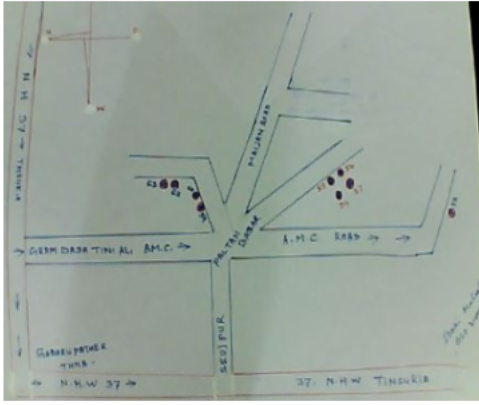

Nazri Naksha