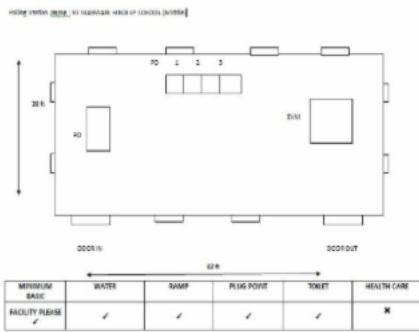

নিৰ্বাচক পঞ্জীয়ন বিষয়াৰ স্বাক্ষৰ

Nazri Naksha

Google Map View

Polling Station Building Front View

ভোটগ্ৰহন কেন্দ্ৰৰ সন্মুখৰ দৃশ্য

Cad View

Key MAP View

1 নাম : অৰিজিত দেব পিতাৰ নাম: সুজশ দেব ঘৰ নং : 01 বয়স : 20 লিঙ্গ : পুৰুষ	HOC0057927 ফটো উপলব্ধ	2 নাম : প্ৰসেনজিৎ বক্ষিত পিতাৰ নাম: পাৰ্থ বক্ষিত ঘৰ নং : 8 বয়স : 23 লিঙ্গ : পুৰুষ	CLC0410548 ফটো উপলব্ধ	3 নাম : আৰতি চক্ৰবৰ্তী স্বামীৰ নাম: বিশ্বেশ্বৰ চক্ৰবৰ্তী ঘৰ নং : ১৩ বয়স : 84 লিঙ্গ : মহিলা	CLC8743326 ফটো উপলব্ধ
4 নাম : শ্ৰীপতি চক্ৰবৰ্তী পিতাৰ নাম: বিশ্বেশ্বৰ চক্ৰবৰ্তী ঘৰ নং : ১৩ বয়স : 65 লিঙ্গ : পুৰুষ	CLC8743337 ফটো উপলব্ধ	5 নাম : অসীম চক্ৰবৰ্তী পিতাৰ নাম: বিশ্বেশ্বৰ চক্ৰবৰ্তী ঘৰ নং : ১৩ বয়স : 56 লিঙ্গ : পুৰুষ	CLC8743359 ফটো উপলব্ধ	6 নাম : সোমা চক্ৰবৰ্তী স্বামীৰ নাম: শ্ৰীপতি চক্ৰবৰ্তী ঘৰ নং : ১৩ বয়স : 53 লিঙ্গ : মহিলা	CLC8743348 ফটো উপলব্ধ
7 নাম : সিতা চক্ৰবৰ্তী পিতাৰ নাম: শ্ৰীপতি চক্ৰবৰ্তী ঘৰ নং : ১৩ বয়স : 23 লিঙ্গ : মহিলা	CLC0394502 ফটো উপলব্ধ	8 নাম : গীতা দে স্বামীৰ নাম: স্বপন কুমাৰ দে ঘৰ নং : ১৮ বয়স : 55 লিঙ্গ : মহিলা	CLC0175695 ফটো উপলব্ধ	9 নাম : শুভম দে পিতাৰ নাম: স্বপন কুমাৰ দে ঘৰ নং : ১৮ বয়স : 30 লিঙ্গ : পুৰুষ	CLC0175737 ফটো উপলব্ধ
10 নাম : আয়ুশ ভৌমিক পিতাৰ নাম: তপন ভৌমিক ঘৰ নং : ১৯ বয়স : 24 লিঙ্গ : পুৰুষ	CLC0402743 ফটো উপলব্ধ	11 নাম : সুনীল দেবনাথ পিতাৰ নাম: যশোদা দেবনাথ ঘৰ নং : ২৩ বয়স : 73 লিঙ্গ : পুৰুষ	CLC8743280 ফটো উপলব্ধ	12 নাম : ইলা দেবী স্বামীৰ নাম: পিনোবিহাৰী ঘৰ নং : ২৩ বয়স : 73 লিঙ্গ : মহিলা	CLC8743291 ফটো উপলব্ধ
13 নাম : চন্দনা দেবনাথ স্বামীৰ নাম: সুনীল দেবনাথ ঘৰ নং : ২৩ বয়স : 65 লিঙ্গ : মহিলা	CLC8743279 ফটো উপলব্ধ	14 নাম : মনজিত কোঁৱৰ স্বামীৰ নাম: শান্ত সিং ঘৰ নং : ৩৪ বয়স : 72 লিঙ্গ : মহিলা	CLC0201517 ফটো উপলব্ধ	15 নাম : সহদেব কেওঁত পিতাৰ নাম: ধমাৰাম কেওঁত ঘৰ নং : 35 বয়স : 65 লিঙ্গ : পুৰুষ	CLC8736887 ফটো উপলব্ধ
16 নাম : বিনীতা কেওঁত স্বামীৰ নাম: সহদেব কেওঁত ঘৰ নং : 35 বয়স : 51 লিঙ্গ : মহিলা	CLC8736898 ফটো উপলব্ধ	17 নাম : স্বপ্না শ্বাহ কেওঁট পিতাৰ নাম: সহদেৱ কেওঁট ঘৰ নং : 35 বয়স : 35 লিঙ্গ : মহিলা	CLC0203604 ফটো উপলব্ধ	18 নাম : তপন কেওঁট পিতাৰ নাম: সহদেৱ কেওঁট ঘৰ নং : 35 বয়স : 31 লিঙ্গ : পুৰুষ	CLC8743848 ফটো উপলব্ধ
19 নাম : ৰঞ্জন কেউট পিতাৰ নাম: সহদেব কেউট ঘৰ নং : 35 বয়স : 27 লিঙ্গ : পুৰুষ	CLC0183012 ফটো উপলব্ধ	20 নাম : মিলন দেবনাথ স্বামীৰ নাম: নেপাল দেবনাথ ঘৰ নং : 36 বয়স : 73 লিঙ্গ : মহিলা	CLC8736354 ফটো উপলব্ধ	21 নাম : বিনা দে স্বামীৰ নাম: দীপক দে ঘৰ নং : 36 বয়স : 59 লিঙ্গ : মহিলা	CLC8736489 ফটো উপলব্ধ
22 নাম : অমিত দে পিতাৰ নাম: দীপক দে ঘৰ নং : 36 বয়স : 42 লিঙ্গ : পুৰুষ	CLC8736490 ফটো উপলব্ধ	23 নাম : অঞ্জু সৰকাৰ দে স্বামীৰ নাম: অমিত দে ঘৰ নং : 36 বয়স : 35 লিঙ্গ : মহিলা	CLC0472472 ফটো উপলব্ধ	24 নাম : ৰাজু দেবনাথ পিতাৰ নাম: নেপাল দেবনাথ ঘৰ নং : 37 বয়স : 55 লিঙ্গ : পুৰুষ	CLC8736365 ফটো উপলব্ধ
25 নাম : উতপল দেবনাথ পিতাৰ নাম: নেপাল দেবনাথ ঘৰ নং : 37 বয়স : 45 লিঙ্গ : পুৰুষ	CLC8736398 ফটো উপলব্ধ	26 নাম : দিপ্তী দেবনাথ স্বামীৰ নাম: ৰাজু দেবনাথ ঘৰ নং : 37 বয়স : 45 লিঙ্গ : মহিলা	CLC8743837 ফটো উপলব্ধ	27 নাম : দিপৰাজ দে পিতাৰ নাম: সুৰজিত দে ঘৰ নং : 88 বয়স : 21 লিঙ্গ : পুৰুষ	HOC0127837 ফটো উপলব্ধ
28 নাম : কাৰেবী কুণ্ড স্বামীৰ নাম: উদয় শঙ্কৰ কানুনগোঁষ ঘৰ নং : 92 বয়স : 55 লিঙ্গ : মহিলা	CLC8742652 ফটো উপলব্ধ	29 নাম : মিতা দে পিতাৰ নাম: বাবুল দে ঘৰ নং : ১০৬ক বয়স : 41 লিঙ্গ : মহিলা	CLC8743815 ফটো উপলব্ধ	30 নাম : শান্তা দেবনাথ স্বামীৰ নাম: উজ্জল নাথ ঘৰ নং : ১১৩ বয়স : 29 লিঙ্গ : মহিলা	MGB0456921 ফটো উপলব্ধ