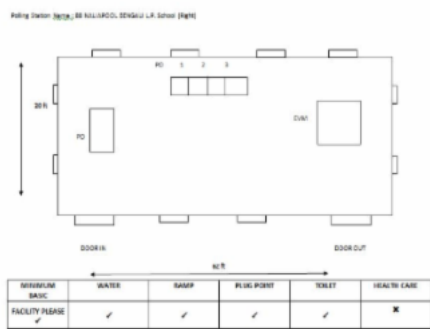

নিৰ্বাচক পঞ্জীয়ন বিষয়াৰ স্বাক্ষৰ

Nazri Naksha

Google Map View

Polling Station Building Front View

ভোটগ্ৰহন কেন্দ্ৰৰ সন্মুখৰ দৃশ্য

Cad View

Key MAP View

1 নাম : গীতা দেবনাথ স্বামীৰ নাম: লেট ববি দেবনাথ ঘৰ নং : 01 বয়স : 53 লিঙ্গ : মহিলা	HOC0128132 ফটো উপলব্ধ	2 নাম : আশীষ সৰকাৰ পিতাৰ নাম: ফণীভূষণ সৰকাৰ ঘৰ নং : 01 বয়স : 52 লিঙ্গ : পুৰুষ	CLC8243149 ফটো উপলব্ধ	S 3 নাম : মীৰ্চ দাস পিতাৰ নাম: অন্নন্ত দাস ঘৰ নং : 001 বয়স : 46 লিঙ্গ : পুৰুষ	CLC8246944 ফটো উপলব্ধ
4 নাম : বাজা দেবনাথ পিতাৰ নাম: ববি দেবনাথ ঘৰ নং : 01 বয়স : 39 লিঙ্গ : পুৰুষ	HOC0128124 ফটো উপলব্ধ	S 5 নাম : পপী দে স্বামীৰ নাম: মেনাক দে ঘৰ নং : 1 বয়স : 36 লিঙ্গ : মহিলা	CLC1690130 ফটো উপলব্ধ	6 নাম : সৰস্বতী সৰকাৰ স্বামীৰ নাম: আশীষ সৰকাৰ ঘৰ নং : 01 বয়স : 32 লিঙ্গ : মহিলা	CLC0044339 ফটো উপলব্ধ
7 নাম : দিপালী দাস স্বামীৰ নাম: গণপতি দাস ঘৰ নং : 2 বয়স : 59 লিঙ্গ : মহিলা	CLC0139113 ফটো উপলব্ধ	8 নাম : পিংকী দে পিতাৰ নাম: সুব্ৰত দে ঘৰ নং : 03 বয়স : 25 লিঙ্গ : মহিলা	CLC1690270 ফটো উপলব্ধ	9 নাম : দিলিপ পাল পিতাৰ নাম: হৰিহৰ পাল ঘৰ নং : 4 বয়স : 63 লিঙ্গ : পুৰুষ	CLC1690320 ফটো উপলব্ধ
10 নাম : ইন্দিৰা পাল স্বামীৰ নাম: দিলিপ পাল ঘৰ নং : 8 বয়স : 53 লিঙ্গ : মহিলা	CLC1690387 ফটো উপলব্ধ	# 11 নাম : আয়েশা দাস মাল স্বামীৰ নাম: চন্দ্ৰশেখৰ মাল ঘৰ নং : 5 বয়স : 21 লিঙ্গ : মহিলা	CLC1713387 ফটো উপলব্ধ	12 নাম : মনোজ কুমাৰ মিশ্ৰ পিতাৰ নাম: বাৰেন্দ্ৰ মিশ্ৰ ঘৰ নং : 7 বয়স : 41 লিঙ্গ : পুৰুষ	CLC8237216 ফটো উপলব্ধ
13 নাম : কুসুম মিশ্ৰ স্বামীৰ নাম: মনোজ কুঃ মিশ্ৰ ঘৰ নং : 7 বয়স : 30 লিঙ্গ : মহিলা	CLC8247754 ফটো উপলব্ধ	14 নাম : হৰি নাৰায়ণ চাহ পিতাৰ নাম: কাশী চাহ ঘৰ নং : 8 বয়স : 53 লিঙ্গ : পুৰুষ	CLC8236995 ফটো উপলব্ধ	15 নাম : গিৰিজা চাহ স্বামীৰ নাম: হৰি নাৰায়ণ চাহ ঘৰ নং : 8 বয়স : 52 লিঙ্গ : মহিলা	CLC8237001 ফটো উপলব্ধ
16 নাম : বাজ কুমাৰ শৰ্মা পিতাৰ নাম: বাম কৃষ্ণ শৰ্মা ঘৰ নং : 8 বয়স : 41 লিঙ্গ : পুৰুষ	CLC8241961 ফটো উপলব্ধ	17 নাম : মীৰা শৰ্মা স্বামীৰ নাম: বাজকুমাৰ শৰ্মা ঘৰ নং : 8 বয়স : 40 লিঙ্গ : মহিলা	CLC0136986 ফটো উপলব্ধ	18 নাম : পূজা কুমাৰী গুপ্তা চাহ স্বামীৰ নাম: শিৱ কুমাৰ চাহ ঘৰ নং : 8 বয়স : 25 লিঙ্গ : মহিলা	HOC0024372 ফটো উপলব্ধ
19 নাম : বাজেন্দ্ৰ প্ৰসাদ চাহ পিতাৰ নাম: কাশী চাহ ঘৰ নং : 9 বয়স : 58 লিঙ্গ : পুৰুষ	CLC8236973 ফটো উপলব্ধ	20 নাম : বিজয়লক্ষ্মী চাহ স্বামীৰ নাম: বাজেন্দ্ৰ প্ৰসাদ চাহ ঘৰ নং : 9 বয়স : 56 লিঙ্গ : মহিলা	CLC8236984 ফটো উপলব্ধ	21 নাম : সঞ্জয় চাহ পিতাৰ নাম: বাজেন্দ্ৰ প্ৰসাদ চাহ ঘৰ নং : 9 বয়স : 37 লিঙ্গ : পুৰুষ	CLC8237012 ফটো উপলব্ধ
22 নাম : অমৰজিত চাহ পিতাৰ নাম: বাজেন্দ্ৰ প্ৰসাদ চাহ ঘৰ নং : 9 বয়স : 35 লিঙ্গ : পুৰুষ	CLC8237023 ফটো উপলব্ধ	23 নাম : শিউকুমাৰ চাহ পিতাৰ নাম: হৰিনাৰায়ন চাহ ঘৰ নং : 9 বয়স : 34 লিঙ্গ : পুৰুষ	CLC8237034 ফটো উপলব্ধ	24 নাম : সৌমিত্ৰ ঘোষ পিতাৰ নাম: সন্তোষ ঘোষ ঘৰ নং : 10 বয়স : 60 লিঙ্গ : পুৰুষ	CLC8242395 ফটো উপলব্ধ
25 নাম : পৰ্নিমা ঘোষ স্বামীৰ নাম: ডঃ সৌমিত্ৰ ঘোষ ঘৰ নং : 10 বয়স : 58 লিঙ্গ : মহিলা	CLC8242408 ফটো উপলব্ধ	26 নাম : সোমস্বতী ঘোষ পিতাৰ নাম: সৌমিত্ৰ ঘোষ ঘৰ নং : 10 বয়স : 33 লিঙ্গ : মহিলা	CLC8242419 ফটো উপলব্ধ	27 নাম : সায়েন্তন ঘোষ পিতাৰ নাম: সৌমিত্ৰ ঘোষ ঘৰ নং : 10 বয়স : 26 লিঙ্গ : পুৰুষ	CLC0516583 ফটো উপলব্ধ
28 নাম : প্ৰীতি চক্ৰবৰ্তী স্বামীৰ নাম: সজল চক্ৰবৰ্তী ঘৰ নং : 11 বয়স : 50 লিঙ্গ : মহিলা	CLC8239074 ফটো উপলব্ধ	29 নাম : সঞ্জিত বৰ্মন পিতাৰ নাম: বাজেন্দ্ৰ বৰ্মন ঘৰ নং : 12 বয়স : 60 লিঙ্গ : পুৰুষ	CLC8237545 ফটো উপলব্ধ	30 নাম : চন্দনা বৰ্মন স্বামীৰ নাম: সঞ্জিত বৰ্মন ঘৰ নং : 12 বয়স : 50 লিঙ্গ : মহিলা	CLC8237556 ফটো উপলব্ধ