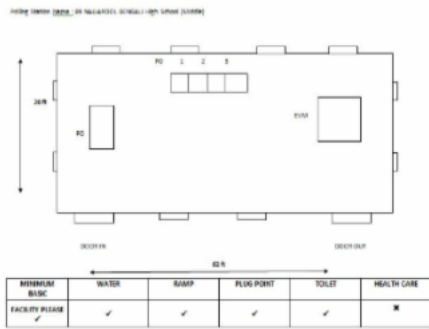

নিৰ্বাচক পঞ্জীয়ন বিষয়াৰ স্বাক্ষৰ

Nazri Naksha

Google Map View

Polling Station Building Front View

ভোটগ্ৰহন কেন্দ্ৰৰ সন্মুখৰ দৃশ্য

Cad View

Key MAP View

|  |                          |  |                          |   |                          |
|--|--------------------------|--|--------------------------|---|--------------------------|
| 1<br>নাম : ৰাজ ঘোষ<br>পিতাৰ নাম: বিমল ঘোষ<br>ঘৰ নং : 1<br>বয়স : 50 লিঙ্গ : পুৰুষ                            | CLC8340190<br>ফটো উপলব্ধ | 2<br>নাম : আশাধীপ বৰগোহাঁই<br>স্বামীৰ নাম: ৰাজু ঘোষ<br>ঘৰ নং : 1<br>বয়স : 30 লিঙ্গ : মহিলা            | CLC0402776<br>ফটো উপলব্ধ | 3<br>নাম : শুভশ্ৰী দত্ত<br>পিতাৰ নাম: মনু দত্ত<br>ঘৰ নং : 3<br>বয়স : 29 লিঙ্গ : মহিলা                    | CLC0250084<br>ফটো উপলব্ধ |
| 4<br>নাম : বীৰেন গগৈ<br>পিতাৰ নাম: তিলেশ্বৰ গগৈ<br>ঘৰ নং : 11<br>বয়স : 58 লিঙ্গ : পুৰুষ                     | CLC8342630<br>ফটো উপলব্ধ | 5<br>নাম : ৰূপজ্যোতি গগৈ<br>স্বামীৰ নাম: বীৰেন গগৈ<br>ঘৰ নং : 11<br>বয়স : 50 লিঙ্গ : মহিলা            | CLC8342641<br>ফটো উপলব্ধ | 6<br>নাম : হিমাংগ গগৈ<br>পিতাৰ নাম: বীৰেন গগৈ<br>ঘৰ নং : 11<br>বয়স : 20 লিঙ্গ : পুৰুষ                    | HOC0022095<br>ফটো উপলব্ধ |
| 7<br>নাম : অৰুন দেবনাথ<br>পিতাৰ নাম: ৰমেশ চন্দ্ৰ দেবনাথ<br>ঘৰ নং : 23<br>বয়স : 70 লিঙ্গ : পুৰুষ             | CLC8336398<br>ফটো উপলব্ধ | 8<br>নাম : গীতা দেবনাথ<br>স্বামীৰ নাম: অৰুন দেবনাথ<br>ঘৰ নং : 23<br>বয়স : 50 লিঙ্গ : মহিলা            | CLC8336401<br>ফটো উপলব্ধ | 9<br>নাম : স্বৰূপ দেবনাথ<br>পিতাৰ নাম: অৰুন দেবনাথ<br>ঘৰ নং : 23<br>বয়স : 32 লিঙ্গ : পুৰুষ               | CLC8342856<br>ফটো উপলব্ধ |
| 10<br>নাম : বিজয় দেবনাথ<br>পিতাৰ নাম: অৰুন দেবনাথ<br>ঘৰ নং : 23<br>বয়স : 31 লিঙ্গ : পুৰুষ                  | CLC8342845<br>ফটো উপলব্ধ | 11<br>নাম : ৰাজেশ বাল্মিকী<br>পিতাৰ নাম: জদু লাল বাল্মিকী<br>ঘৰ নং : 30<br>বয়স : 44 লিঙ্গ : পুৰুষ     | CLC0057356<br>ফটো উপলব্ধ | 12<br>নাম : সাহিল দে<br>পিতাৰ নাম: মিন্টু দে<br>ঘৰ নং : 42<br>বয়স : 22 লিঙ্গ : পুৰুষ                     | HOC0120873<br>ফটো উপলব্ধ |
| 13<br>নাম : প্ৰভা শৰ্মা<br>অন্যান্য: যতিন্দ শৰ্মা<br>ঘৰ নং : 86<br>বয়স : 70 লিঙ্গ : মহিলা                   | CLC0329912<br>ফটো উপলব্ধ | 14<br>নাম : উওম শৰ্মা<br>পিতাৰ নাম: যতিন্দ শৰ্মা<br>ঘৰ নং : 86<br>বয়স : 48 লিঙ্গ : পুৰুষ              | CLC0329854<br>ফটো উপলব্ধ | 15<br>নাম : গীতাজলী কেৰী<br>পিতাৰ নাম: তৰুণ কেৰী<br>ঘৰ নং : 93<br>বয়স : 24 লিঙ্গ : মহিলা                 | CLC0383448<br>ফটো উপলব্ধ |
| S2 16<br>নাম : প্ৰিয়াংকা নাথ<br>পিতাৰ নাম: সমৰ নাথ<br>ঘৰ নং : 83<br>বয়স : 27 লিঙ্গ : মহিলা                 | HOC0058362<br>ফটো উপলব্ধ | 17<br>নাম : বিবেক দাস<br>পিতাৰ নাম: মিলন দাস<br>ঘৰ নং : 84<br>বয়স : 21 লিঙ্গ : পুৰুষ                  | HOC0145268<br>ফটো উপলব্ধ | 18<br>নাম : পম্পী দেবনাথ<br>পিতাৰ নাম: শংকৰ দেবনাথ<br>ঘৰ নং : 85<br>বয়স : 26 লিঙ্গ : মহিলা               | CLC0383539<br>ফটো উপলব্ধ |
| S 19<br>নাম : লালতা প্ৰসাদ যাদব<br>পিতাৰ নাম: ৰাম ঘচন যাদব<br>ঘৰ নং : 124<br>বয়স : 64 লিঙ্গ : পুৰুষ         | CLC9438613<br>ফটো উপলব্ধ | S 20<br>নাম : মালতী যাদব<br>স্বামীৰ নাম: লালতা প্ৰসাদ যাদব<br>ঘৰ নং : 124<br>বয়স : 51 লিঙ্গ : মহিলা   | HOC0125286<br>ফটো উপলব্ধ | S 21<br>নাম : বিনকো গুপ্তা<br>স্বামীৰ নাম: ৰাম বাৰু গুপ্তা<br>ঘৰ নং : 128<br>বয়স : 39 লিঙ্গ : মহিলা      | HOC0043513<br>ফটো উপলব্ধ |
| S 22<br>নাম : শৈলেন্দ্ৰ কুমাৰ ঘাদব<br>পিতাৰ নাম: ললিতা প্ৰসাদ যাদব<br>ঘৰ নং : 124<br>বয়স : 80 লিঙ্গ : পুৰুষ | CLC0382887<br>ফটো উপলব্ধ | S 23<br>নাম : সিদ্ধাৰ্থ যাদব<br>পিতাৰ নাম: লালতা প্ৰসাদ যাদব<br>ঘৰ নং : 124<br>বয়স : 26 লিঙ্গ : পুৰুষ | HOC0127225<br>ফটো উপলব্ধ | 24<br>নাম : সবিতা সিং<br>স্বামীৰ নাম: অজয় কুমাৰ সিং<br>ঘৰ নং : 122<br>বয়স : 45 লিঙ্গ : মহিলা            | CLC0171199<br>ফটো উপলব্ধ |
| 25<br>নাম : ৰোহিত ঠাকুৰ<br>পিতাৰ নাম: অজিত ঠাকুৰ<br>ঘৰ নং : 125<br>বয়স : 24 লিঙ্গ : পুৰুষ                   | CLC0329755<br>ফটো উপলব্ধ | 26<br>নাম : হৰিনন্দ ৰায়<br>পিতাৰ নাম: নাৰায়ন ৰায়<br>ঘৰ নং : 128<br>বয়স : 54 লিঙ্গ : পুৰুষ          | CLC8334563<br>ফটো উপলব্ধ | # 27<br>নাম : প্ৰতিমা ৰয়<br>স্বামীৰ নাম: হৰিনন্দ ৰায়<br>ঘৰ নং : 128<br>বয়স : 49 লিঙ্গ : মহিলা          | CLC8334574<br>ফটো উপলব্ধ |
| 28<br>নাম : চুমী ৰায়<br>পিতাৰ নাম: হৰি নন্দ ৰায়<br>ঘৰ নং : 128<br>বয়স : 33 লিঙ্গ : মহিলা                  | CLC8341944<br>ফটো উপলব্ধ | 29<br>নাম : আঁচল কুমাৰী ঠাকুৰ<br>পিতাৰ নাম: অজিত ঠাকুৰ<br>ঘৰ নং : 230<br>বয়স : 23 লিঙ্গ : মহিলা       | CLC0523860<br>ফটো উপলব্ধ | 30<br>নাম : বিশাল ভট্টাচাৰ্যী<br>পিতাৰ নাম: নিলেন্দু ভট্টাচাৰ্য<br>ঘৰ নং : 247<br>বয়স : 19 লিঙ্গ : পুৰুষ | HOC0156539<br>ফটো উপলব্ধ |