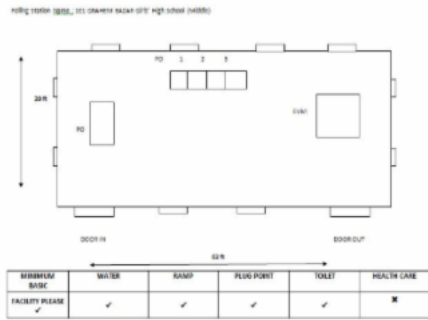

নিৰ্বাচক পঞ্জীয়ন বিষয়াৰ স্বাক্ষৰ

Nazri Naksha

Google Map View

Polling Station Building Front View

ভোটগ্ৰন্থ কেন্দ্ৰৰ সন্মুখৰ দৃশ্য

Cad View

Key MAP View

বিধানসভা সমষ্টিৰ নম্বৰ আৰু নাম : 88-ডিব্ৰুগড়
অংশৰ নম্বৰ আৰু নাম : 1-বৰবাৰী বাড(অংশ)