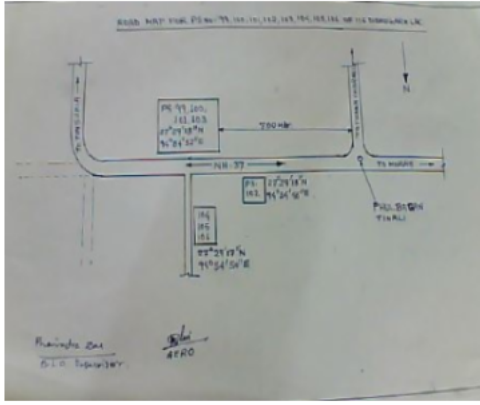

নিৰ্বাচক পঞ্জীয়ন বিষয়াৰ স্বাক্ষৰ

Nazri Naksha

Google Map View

Polling Station Building Front View

ভোটগ্ৰন্থ কেন্দ্ৰৰ সন্মুখৰ দৃশ্য

Cad View

Key MAP View

বিধানসভা সমষ্টিৰ নম্বৰ আৰু নাম : 88-ডিব্ৰুগড়
অংশৰ নম্বৰ আৰু নাম : 1-বৰবাৰী বাড(অংশ)