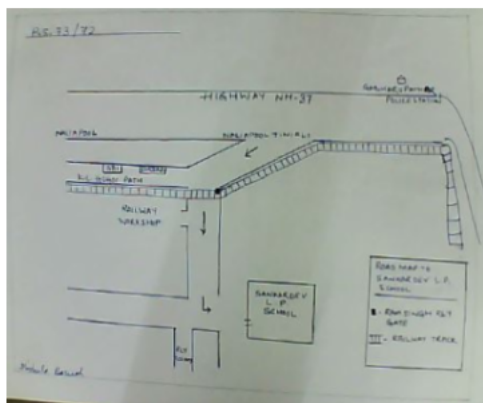

নিৰ্বাচক পঞ্জীয়ন বিষয়াৰ স্বাক্ষৰ

Nazri Naksha

Google Map View

Polling Station Building Front View

ভোটগ্ৰহন কেন্দ্ৰৰ সন্মুখৰ দৃশ্য

Cad View

Key MAP View

|  |                          |   |                          |   |                          |
|--|--------------------------|---|--------------------------|---|--------------------------|
| 1<br>নাম : অভিজিত বৰগোহাঁই<br>পিতাৰ নাম: ভবেন চন্দ্ৰ<br>বৰগোহাঁই<br>ঘৰ নং : 135<br>বয়স : 55 লিঙ্গ : পুৰুষ | CLC6941271<br>ফটো উপলব্ধ | 2<br>নাম : মিতালী বৰগোহাঁই<br>স্বামীৰ নাম: অভিজিত বৰগোহাঁই<br>ঘৰ নং : 135<br>বয়স : 51 লিঙ্গ : মহিলা              | CLC6941282<br>ফটো উপলব্ধ | 3<br>নাম : বিদ্যুত বৰগোহাঁই<br>পিতাৰ নাম: অভিজিত বৰগোহাঁই<br>ঘৰ নং : 135<br>বয়স : 22 লিঙ্গ : পুৰুষ   | HOC0006916<br>ফটো উপলব্ধ |
| 4<br>নাম : অঞ্জমী দাস<br>স্বামীৰ নাম: চেনীৰাম দাস<br>ঘৰ নং : 136<br>বয়স : 52 লিঙ্গ : মহিলা                | CLC6941215<br>ফটো উপলব্ধ | 5<br>নাম : দীক্ষা দাস<br>পিতাৰ নাম: চেনীৰাম দাস<br>ঘৰ নং : 136<br>বয়স : 28 লিঙ্গ : মহিলা                         | CLC0452565<br>ফটো উপলব্ধ | 6<br>নাম : ধৰিত্ৰী দাস<br>পিতাৰ নাম: চেনীৰাম দাস<br>ঘৰ নং : 136<br>বয়স : 24 লিঙ্গ : মহিলা            | CLC0453217<br>ফটো উপলব্ধ |
| 7<br>নাম : নোমল দত্ত<br>পিতাৰ নাম: ডিম্বেশ্বৰ দত্ত<br>ঘৰ নং : 109<br>বয়স : 70 লিঙ্গ : পুৰুষ               | CLC6940347<br>ফটো উপলব্ধ | 8<br>নাম : অশোক কুমাৰ দত্ত<br>পিতাৰ নাম: ডিম্বেশ্বৰ দত্ত<br>ঘৰ নং : 109<br>বয়স : 48 লিঙ্গ : পুৰুষ                | CLC6940358<br>ফটো উপলব্ধ | 9<br>নাম : সিদ্ধাৰ্থ দত্ত<br>পিতাৰ নাম: ডিম্বেশ্বৰ দত্ত<br>ঘৰ নং : 109<br>বয়স : 43 লিঙ্গ : পুৰুষ     | CLC6940369<br>ফটো উপলব্ধ |
| 10<br>নাম : সংগীতা দত্ত<br>স্বামীৰ নাম: অশোক কুমাৰ দত্ত<br>ঘৰ নং : 109<br>বয়স : 41 লিঙ্গ : মহিলা          | CLC1647694<br>ফটো উপলব্ধ | 11<br>নাম : অঞ্জলী কাকতি<br>স্বামীৰ নাম: বীৰেন কাকতি<br>ঘৰ নং : 108<br>বয়স : 66 লিঙ্গ : মহিলা                    | CLC6940381<br>ফটো উপলব্ধ | 12<br>নাম : ৰাখীমনি কাকতি<br>পিতাৰ নাম: বীৰেন্দ্র নাথ কাকতি<br>ঘৰ নং : 108<br>বয়স : 46 লিঙ্গ : মহিলা | CLC6940392<br>ফটো উপলব্ধ |
| 13<br>নাম : ৰনজিত কাকতি<br>পিতাৰ নাম: বীৰেন কাকতি<br>ঘৰ নং : 108<br>বয়স : 44 লিঙ্গ : পুৰুষ                | CLC6940405<br>ফটো উপলব্ধ | 14<br>নাম : জেবিয়াৰ ইষ্টেডাৰ<br>পিতাৰ নাম: অঞ্জাত ইষ্টেডাৰ<br>ঘৰ নং : 108<br>বয়স : 44 লিঙ্গ : পুৰুষ             | CLC1648200<br>ফটো উপলব্ধ | 15<br>নাম : বাব্বী লহাৰ<br>স্বামীৰ নাম: জেবিয়াৰ ইষ্টেডাৰ<br>ঘৰ নং : 108<br>বয়স : 38 লিঙ্গ : মহিলা   | CLC1648108<br>ফটো উপলব্ধ |
| 16<br>নাম : সান্তনা দাস<br>পিতাৰ নাম: কমল চন্দ্ৰ দাস<br>ঘৰ নং : 138<br>বয়স : 29 লিঙ্গ : মহিলা             | CLC1682128<br>ফটো উপলব্ধ | 17<br>নাম : দীপীকা স্তান্দোৰ্ড ইষ্টেডাৰ<br>পিতাৰ নাম: জেবিয়াৰ ইষ্টেডাৰ<br>ঘৰ নং : 138<br>বয়স : 19 লিঙ্গ : মহিলা | HOC0121293<br>ফটো উপলব্ধ | 18<br>নাম : আনন্দি বৰা<br>স্বামীৰ নাম: ধৰমেশ্বৰ বৰা<br>ঘৰ নং : 109<br>বয়স : 82 লিঙ্গ : মহিলা         | CLC6940450<br>ফটো উপলব্ধ |
| 19<br>নাম : দুলাল বৰা<br>পিতাৰ নাম: ধৰমেশ্বৰ বৰা<br>ঘৰ নং : 109<br>বয়স : 62 লিঙ্গ : পুৰুষ                 | CLC6940461<br>ফটো উপলব্ধ | 20<br>নাম : দীপাঞ্জলী বৰা<br>স্বামীৰ নাম: দুলাল বৰা<br>ঘৰ নং : 109<br>বয়স : 52 লিঙ্গ : মহিলা                     | CLC6940472<br>ফটো উপলব্ধ | 21<br>নাম : বিমান বৰা<br>পিতাৰ নাম: ধৰমেশ্বৰ বৰা<br>ঘৰ নং : 109<br>বয়স : 49 লিঙ্গ : পুৰুষ            | CLC6940483<br>ফটো উপলব্ধ |
| 22<br>নাম : মামনী বৰুৱা<br>স্বামীৰ নাম: বিমল বৰুৱা<br>ঘৰ নং : 46<br>বয়স : 46 লিঙ্গ : মহিলা                | CLC0102004<br>ফটো উপলব্ধ | 23<br>নাম : মামনী ডেকা<br>স্বামীৰ নাম: বুলবুল ডেকা<br>ঘৰ নং : 41<br>বয়স : 41 লিঙ্গ : মহিলা                       | CLC0412437<br>ফটো উপলব্ধ | 24<br>নাম : ভবানী বৰা<br>পিতাৰ নাম: দুলাল চন্দ্ৰ বৰা<br>ঘৰ নং : 109<br>বয়স : 32 লিঙ্গ : পুৰুষ        | CLC6944247<br>ফটো উপলব্ধ |
| 25<br>নাম : ভবেন বৰা<br>পিতাৰ নাম: দুলাল বৰা<br>ঘৰ নং : 109<br>বয়স : 31 লিঙ্গ : পুৰুষ                     | CLC6944236<br>ফটো উপলব্ধ | 26<br>নাম : ৰিকুমনি কছাৰী বৰা<br>স্বামীৰ নাম: ভবেন বৰা<br>ঘৰ নং : 109<br>বয়স : 30 লিঙ্গ : মহিলা                  | CLC0452482<br>ফটো উপলব্ধ | 27<br>নাম : চানী জাল<br>পিতাৰ নাম: চেনীৰাম জাল<br>ঘৰ নং : 180ক<br>বয়স : 24 লিঙ্গ : পুৰুষ             | CLC0414532<br>ফটো উপলব্ধ |
| 28<br>নাম : কিৰণ কুমাৰী সিং<br>পিতাৰ নাম: দুৰ্গা কুমাৰ সিং<br>ঘৰ নং : 180খ<br>বয়স : 30 লিঙ্গ : মহিলা      | CLC0101964<br>ফটো উপলব্ধ | 29<br>নাম : চেনীৰাম জাল<br>পিতাৰ নাম: পতিৰাম জাল<br>ঘৰ নং : 180ক<br>বয়স : 55 লিঙ্গ : পুৰুষ                       | CLC6940518<br>ফটো উপলব্ধ | 30<br>নাম : বীনা গড়<br>স্বামীৰ নাম: ৰঘু গড়<br>ঘৰ নং : 180খ<br>বয়স : 52 লিঙ্গ : মহিলা               | CLC6940541<br>ফটো উপলব্ধ |