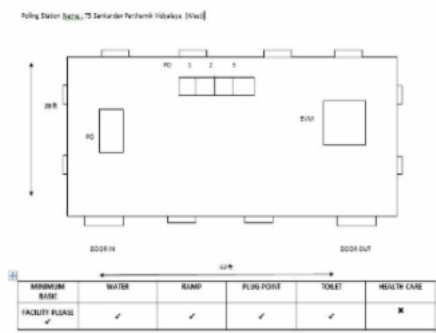

নিৰ্বাচক পঞ্জীয়ন বিষয়াৰ স্বাক্ষৰ

Nazri Naksha

Google Map View

Polling Station Building Front View

ভোটগ্ৰহন কেন্দ্ৰৰ সন্মুখৰ দৃশ্য

Cad View

Key MAP View

|  |                          |   |                          |   |                          |
|--|--------------------------|---|--------------------------|---|--------------------------|
| 1<br>নাম : অভিজিত বৰগোহাঁই<br>পিতাৰ নাম: ভবেন চন্দ্ৰ<br>বৰগোহাঁই<br>ঘৰ নং : 135<br>বয়স : 55 লিঙ্গ : পুৰুষ | CLC6941271<br>ফটো উপলব্ধ | 2<br>নাম : মিতালী বৰগোহাঁই<br>স্বামীৰ নাম: অভিজিত বৰগোহাঁই<br>ঘৰ নং : 135<br>বয়স : 51 লিঙ্গ : মহিলা              | CLC6941282<br>ফটো উপলব্ধ | 3<br>নাম : বিদ্যুত বৰগোহাঁই<br>পিতাৰ নাম: অভিজিত বৰগোহাঁই<br>ঘৰ নং : 135<br>বয়স : 22 লিঙ্গ : পুৰুষ   | HOC0006916<br>ফটো উপলব্ধ |
| 4<br>নাম : অঞ্জমী দাস<br>স্বামীৰ নাম: চেনীৰাম দাস<br>ঘৰ নং : 136<br>বয়স : 52 লিঙ্গ : মহিলা                | CLC6941215<br>ফটো উপলব্ধ | 5<br>নাম : দীক্ষা দাস<br>পিতাৰ নাম: চেনীৰাম দাস<br>ঘৰ নং : 136<br>বয়স : 28 লিঙ্গ : মহিলা                         | CLC0452565<br>ফটো উপলব্ধ | 6<br>নাম : ধৰিত্ৰী দাস<br>পিতাৰ নাম: চেনীৰাম দাস<br>ঘৰ নং : 136<br>বয়স : 24 লিঙ্গ : মহিলা            | CLC0453217<br>ফটো উপলব্ধ |
| 7<br>নাম : নোমল দত্ত<br>পিতাৰ নাম: ডিম্বেশ্বৰ দত্ত<br>ঘৰ নং : 109<br>বয়স : 70 লিঙ্গ : পুৰুষ               | CLC6940347<br>ফটো উপলব্ধ | 8<br>নাম : অশোক কুমাৰ দত্ত<br>পিতাৰ নাম: ডিম্বেশ্বৰ দত্ত<br>ঘৰ নং : 109<br>বয়স : 48 লিঙ্গ : পুৰুষ                | CLC6940358<br>ফটো উপলব্ধ | 9<br>নাম : সিদ্ধাৰ্থ দত্ত<br>পিতাৰ নাম: ডিম্বেশ্বৰ দত্ত<br>ঘৰ নং : 109<br>বয়স : 43 লিঙ্গ : পুৰুষ     | CLC6940369<br>ফটো উপলব্ধ |
| 10<br>নাম : সংগীতা দত্ত<br>স্বামীৰ নাম: অশোক কুমাৰ দত্ত<br>ঘৰ নং : 109<br>বয়স : 41 লিঙ্গ : মহিলা          | CLC1647694<br>ফটো উপলব্ধ | 11<br>নাম : অঞ্জলী কাকতি<br>স্বামীৰ নাম: বীৰেন কাকতি<br>ঘৰ নং : 108<br>বয়স : 66 লিঙ্গ : মহিলা                    | CLC6940381<br>ফটো উপলব্ধ | 12<br>নাম : ৰাখীমনি কাকতি<br>পিতাৰ নাম: বীৰেন্দ্র নাথ কাকতি<br>ঘৰ নং : 108<br>বয়স : 46 লিঙ্গ : মহিলা | CLC6940392<br>ফটো উপলব্ধ |
| 13<br>নাম : ৰনজিত কাকতি<br>পিতাৰ নাম: বীৰেন কাকতি<br>ঘৰ নং : 108<br>বয়স : 44 লিঙ্গ : পুৰুষ                | CLC6940405<br>ফটো উপলব্ধ | 14<br>নাম : জেবিয়াৰ ইষ্টেডাৰ<br>পিতাৰ নাম: অঞ্জাত ইষ্টেডাৰ<br>ঘৰ নং : 108<br>বয়স : 44 লিঙ্গ : পুৰুষ             | CLC1648200<br>ফটো উপলব্ধ | 15<br>নাম : বাব্বী লহাৰ<br>স্বামীৰ নাম: জেবিয়াৰ ইষ্টেডাৰ<br>ঘৰ নং : 108<br>বয়স : 38 লিঙ্গ : মহিলা   | CLC1648108<br>ফটো উপলব্ধ |
| 16<br>নাম : সান্তনা দাস<br>পিতাৰ নাম: কমল চন্দ্ৰ দাস<br>ঘৰ নং : 138<br>বয়স : 29 লিঙ্গ : মহিলা             | CLC1682128<br>ফটো উপলব্ধ | 17<br>নাম : দীপীকা স্তান্দোৰ্ড ইষ্টেডাৰ<br>পিতাৰ নাম: জেবিয়াৰ ইষ্টেডাৰ<br>ঘৰ নং : 138<br>বয়স : 19 লিঙ্গ : মহিলা | HOC0121293<br>ফটো উপলব্ধ | 18<br>নাম : আনন্দি বৰা<br>স্বামীৰ নাম: ধৰমেশ্বৰ বৰা<br>ঘৰ নং : 109<br>বয়স : 82 লিঙ্গ : মহিলা         | CLC6940450<br>ফটো উপলব্ধ |
| 19<br>নাম : দুলাল বৰা<br>পিতাৰ নাম: ধৰমেশ্বৰ বৰা<br>ঘৰ নং : 109<br>বয়স : 62 লিঙ্গ : পুৰুষ                 | CLC6940461<br>ফটো উপলব্ধ | 20<br>নাম : দীপাঞ্জলী বৰা<br>স্বামীৰ নাম: দুলাল বৰা<br>ঘৰ নং : 109<br>বয়স : 52 লিঙ্গ : মহিলা                     | CLC6940472<br>ফটো উপলব্ধ | 21<br>নাম : বিমান বৰা<br>পিতাৰ নাম: ধৰমেশ্বৰ বৰা<br>ঘৰ নং : 109<br>বয়স : 49 লিঙ্গ : পুৰুষ            | CLC6940483<br>ফটো উপলব্ধ |
| 22<br>নাম : মামনী বৰুৱা<br>স্বামীৰ নাম: বিমল বৰুৱা<br>ঘৰ নং : 46<br>বয়স : 46 লিঙ্গ : মহিলা                | CLC0102004<br>ফটো উপলব্ধ | 23<br>নাম : মামনী ডেকা<br>স্বামীৰ নাম: বুলবুল ডেকা<br>ঘৰ নং : 41<br>বয়স : 41 লিঙ্গ : মহিলা                       | CLC0412437<br>ফটো উপলব্ধ | 24<br>নাম : ভবানী বৰা<br>পিতাৰ নাম: দুলাল চন্দ্ৰ বৰা<br>ঘৰ নং : 109<br>বয়স : 32 লিঙ্গ : পুৰুষ        | CLC6944247<br>ফটো উপলব্ধ |
| 25<br>নাম : ভবেন বৰা<br>পিতাৰ নাম: দুলাল বৰা<br>ঘৰ নং : 109<br>বয়স : 31 লিঙ্গ : পুৰুষ                     | CLC6944236<br>ফটো উপলব্ধ | 26<br>নাম : ৰিকুমনি কছাৰী বৰা<br>স্বামীৰ নাম: ভবেন বৰা<br>ঘৰ নং : 109<br>বয়স : 30 লিঙ্গ : মহিলা                  | CLC0452482<br>ফটো উপলব্ধ | 27<br>নাম : চানী জাল<br>পিতাৰ নাম: চেনীৰাম জাল<br>ঘৰ নং : 180ক<br>বয়স : 24 লিঙ্গ : পুৰুষ             | CLC0414532<br>ফটো উপলব্ধ |
| 28<br>নাম : কিৰণ কুমাৰী সিং<br>পিতাৰ নাম: দুৰ্গা কুমাৰ সিং<br>ঘৰ নং : 180খ<br>বয়স : 30 লিঙ্গ : মহিলা      | CLC0101964<br>ফটো উপলব্ধ | 29<br>নাম : চেনীৰাম জাল<br>পিতাৰ নাম: পতিৰাম জাল<br>ঘৰ নং : 180ক<br>বয়স : 55 লিঙ্গ : পুৰুষ                       | CLC6940518<br>ফটো উপলব্ধ | 30<br>নাম : বীনা গড়<br>স্বামীৰ নাম: ৰঘু গড়<br>ঘৰ নং : 180খ<br>বয়স : 52 লিঙ্গ : মহিলা               | CLC6940541<br>ফটো উপলব্ধ |