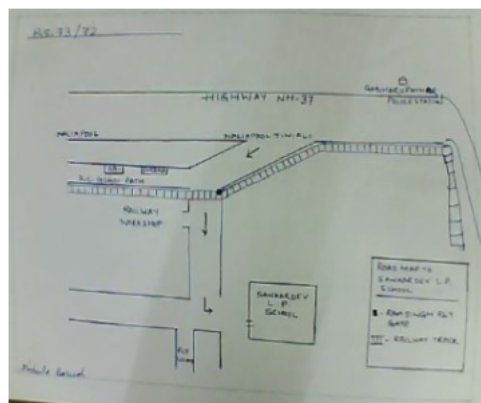

নিৰ্বাচক পঞ্জীয়ন বিষয়াৰ স্বাক্ষৰ

Nazri Naksha

Google Map View

Polling Station Building Front View

ভোটগ্ৰহন কেন্দ্ৰৰ সন্মুখৰ দৃশ্য

Cad View

Key MAP View

|  |                          |   |                          |   |                          |
|--|--------------------------|---|--------------------------|---|--------------------------|
| 1<br>নাম : অভিজিত বৰগোহাঁই<br>পিতাৰ নাম: ভবেন চন্দ্ৰ<br>বৰগোহাঁই<br>ঘৰ নং : 135<br>বয়স : 55 লিঙ্গ : পুৰুষ | CLC6941271<br>ফটো উপলব্ধ | 2<br>নাম : মিতালী বৰগোহাঁই<br>স্বামীৰ নাম: অভিজিত বৰগোহাঁই<br>ঘৰ নং : 135<br>বয়স : 51 লিঙ্গ : মহিলা              | CLC6941282<br>ফটো উপলব্ধ | 3<br>নাম : বিদ্যুত বৰগোহাঁই<br>পিতাৰ নাম: অভিজিত বৰগোহাঁই<br>ঘৰ নং : 135<br>বয়স : 22 লিঙ্গ : পুৰুষ   | HOC0006916<br>ফটো উপলব্ধ |
| 4<br>নাম : অঞ্জমী দাস<br>স্বামীৰ নাম: চেনীৰাম দাস<br>ঘৰ নং : 136<br>বয়স : 52 লিঙ্গ : মহিলা                | CLC6941215<br>ফটো উপলব্ধ | 5<br>নাম : দীক্ষা দাস<br>পিতাৰ নাম: চেনীৰাম দাস<br>ঘৰ নং : 136<br>বয়স : 28 লিঙ্গ : মহিলা                         | CLC0452565<br>ফটো উপলব্ধ | 6<br>নাম : ধৰিত্ৰী দাস<br>পিতাৰ নাম: চেনীৰাম দাস<br>ঘৰ নং : 136<br>বয়স : 24 লিঙ্গ : মহিলা            | CLC0453217<br>ফটো উপলব্ধ |
| 7<br>নাম : নোমল দত্ত<br>পিতাৰ নাম: ডিম্বেশ্বৰ দত্ত<br>ঘৰ নং : 109<br>বয়স : 70 লিঙ্গ : পুৰুষ               | CLC6940347<br>ফটো উপলব্ধ | 8<br>নাম : অশোক কুমাৰ দত্ত<br>পিতাৰ নাম: ডিম্বেশ্বৰ দত্ত<br>ঘৰ নং : 109<br>বয়স : 48 লিঙ্গ : পুৰুষ                | CLC6940358<br>ফটো উপলব্ধ | 9<br>নাম : সিদ্ধাৰ্থ দত্ত<br>পিতাৰ নাম: ডিম্বেশ্বৰ দত্ত<br>ঘৰ নং : 109<br>বয়স : 43 লিঙ্গ : পুৰুষ     | CLC6940369<br>ফটো উপলব্ধ |
| 10<br>নাম : সংগীতা দত্ত<br>স্বামীৰ নাম: অশোক কুমাৰ দত্ত<br>ঘৰ নং : 109<br>বয়স : 41 লিঙ্গ : মহিলা          | CLC1647694<br>ফটো উপলব্ধ | 11<br>নাম : অঞ্জলী কাকতি<br>স্বামীৰ নাম: বীৰেন কাকতি<br>ঘৰ নং : 108<br>বয়স : 66 লিঙ্গ : মহিলা                    | CLC6940381<br>ফটো উপলব্ধ | 12<br>নাম : ৰাখীমনি কাকতি<br>পিতাৰ নাম: বীৰেন্দ্র নাথ কাকতি<br>ঘৰ নং : 108<br>বয়স : 46 লিঙ্গ : মহিলা | CLC6940392<br>ফটো উপলব্ধ |
| 13<br>নাম : ৰনজিত কাকতি<br>পিতাৰ নাম: বীৰেন কাকতি<br>ঘৰ নং : 108<br>বয়স : 44 লিঙ্গ : পুৰুষ                | CLC6940405<br>ফটো উপলব্ধ | 14<br>নাম : জেবিয়াৰ ইষ্টেডাৰ<br>পিতাৰ নাম: অঞ্জাত ইষ্টেডাৰ<br>ঘৰ নং : 108<br>বয়স : 44 লিঙ্গ : পুৰুষ             | CLC1648200<br>ফটো উপলব্ধ | 15<br>নাম : বাব্বী লহাৰ<br>স্বামীৰ নাম: জেবিয়াৰ ইষ্টেডাৰ<br>ঘৰ নং : 108<br>বয়স : 38 লিঙ্গ : মহিলা   | CLC1648108<br>ফটো উপলব্ধ |
| 16<br>নাম : সান্তনা দাস<br>পিতাৰ নাম: কমল চন্দ্ৰ দাস<br>ঘৰ নং : 138<br>বয়স : 29 লিঙ্গ : মহিলা             | CLC1682128<br>ফটো উপলব্ধ | 17<br>নাম : দীপীকা স্তান্দোৰ্ড ইষ্টেডাৰ<br>পিতাৰ নাম: জেবিয়াৰ ইষ্টেডাৰ<br>ঘৰ নং : 138<br>বয়স : 19 লিঙ্গ : মহিলা | HOC0121293<br>ফটো উপলব্ধ | 18<br>নাম : আনন্দি বৰা<br>স্বামীৰ নাম: ধৰমেশ্বৰ বৰা<br>ঘৰ নং : 109<br>বয়স : 82 লিঙ্গ : মহিলা         | CLC6940450<br>ফটো উপলব্ধ |
| 19<br>নাম : দুলাল বৰা<br>পিতাৰ নাম: ধৰমেশ্বৰ বৰা<br>ঘৰ নং : 109<br>বয়স : 62 লিঙ্গ : পুৰুষ                 | CLC6940461<br>ফটো উপলব্ধ | 20<br>নাম : দীপাঞ্জলী বৰা<br>স্বামীৰ নাম: দুলাল বৰা<br>ঘৰ নং : 109<br>বয়স : 52 লিঙ্গ : মহিলা                     | CLC6940472<br>ফটো উপলব্ধ | 21<br>নাম : বিমান বৰা<br>পিতাৰ নাম: ধৰমেশ্বৰ বৰা<br>ঘৰ নং : 109<br>বয়স : 49 লিঙ্গ : পুৰুষ            | CLC6940483<br>ফটো উপলব্ধ |
| 22<br>নাম : মামনী বৰুৱা<br>স্বামীৰ নাম: বিমল বৰুৱা<br>ঘৰ নং : 46<br>বয়স : 46 লিঙ্গ : মহিলা                | CLC0102004<br>ফটো উপলব্ধ | 23<br>নাম : মামনী ডেকা<br>স্বামীৰ নাম: বুলবুল ডেকা<br>ঘৰ নং : 41<br>বয়স : 41 লিঙ্গ : মহিলা                       | CLC0412437<br>ফটো উপলব্ধ | 24<br>নাম : ভবানী বৰা<br>পিতাৰ নাম: দুলাল চন্দ্ৰ বৰা<br>ঘৰ নং : 109<br>বয়স : 32 লিঙ্গ : পুৰুষ        | CLC6944247<br>ফটো উপলব্ধ |
| 25<br>নাম : ভবেন বৰা<br>পিতাৰ নাম: দুলাল বৰা<br>ঘৰ নং : 109<br>বয়স : 31 লিঙ্গ : পুৰুষ                     | CLC6944236<br>ফটো উপলব্ধ | 26<br>নাম : ৰিকুমনি কছাৰী বৰা<br>স্বামীৰ নাম: ভবেন বৰা<br>ঘৰ নং : 109<br>বয়স : 30 লিঙ্গ : মহিলা                  | CLC0452482<br>ফটো উপলব্ধ | 27<br>নাম : চানী জাল<br>পিতাৰ নাম: চেনীৰাম জাল<br>ঘৰ নং : 180ক<br>বয়স : 24 লিঙ্গ : পুৰুষ             | CLC0414532<br>ফটো উপলব্ধ |
| 28<br>নাম : কিৰণ কুমাৰী সিং<br>পিতাৰ নাম: দুৰ্গা কুমাৰ সিং<br>ঘৰ নং : 180খ<br>বয়স : 30 লিঙ্গ : মহিলা      | CLC0101964<br>ফটো উপলব্ধ | 29<br>নাম : চেনীৰাম জাল<br>পিতাৰ নাম: পতিৰাম জাল<br>ঘৰ নং : 180ক<br>বয়স : 55 লিঙ্গ : পুৰুষ                       | CLC6940518<br>ফটো উপলব্ধ | 30<br>নাম : বীনা গড়<br>স্বামীৰ নাম: ৰঘু গড়<br>ঘৰ নং : 180খ<br>বয়স : 52 লিঙ্গ : মহিলা               | CLC6940541<br>ফটো উপলব্ধ |