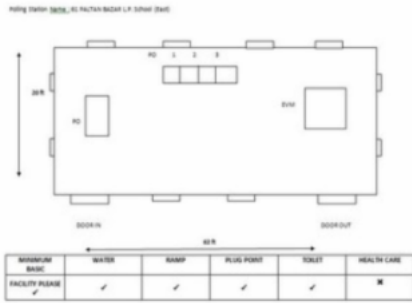

নিৰ্বাচক পঞ্জীয়ন বিষয়াৰ স্বাক্ষৰ

Nazri Naksha

Google Map View

Polling Station Building Front View

ভোটগ্ৰহন কেন্দ্ৰৰ সন্মুখৰ দৃশ্য

Cad View

Key MAP View

|  |                          |  |                          |  |                          |
|--|--------------------------|--|--------------------------|--|--------------------------|
| 1<br>নাম : অঞ্জু চাহ<br>স্বামীৰ নাম : বিশাল চাহ<br>ঘৰ নং : 00<br>বয়স : 29 লিঙ্গ : মহিলা                   | CLC1716448<br>ফটো উপলব্ধ | 2<br>নাম : গৌৰৱ ছেত্ৰী<br>পিতাৰ নাম : গোপাল ছেত্ৰী<br>ঘৰ নং : 04<br>বয়স : 19 লিঙ্গ : পুৰুষ      | HOC0127266<br>ফটো উপলব্ধ | 3<br>নাম : নীল যাদব<br>স্বামীৰ নাম : বিজয় যাদব<br>ঘৰ নং : 5<br>বয়স : 29 লিঙ্গ : মহিলা          | CLC0490144<br>ফটো উপলব্ধ |
| 4<br>নাম : চনু শাহ<br>পিতাৰ নাম : ৰামলাল শাহ<br>ঘৰ নং : 19<br>বয়স : 59 লিঙ্গ : পুৰুষ                      | CLC0382465<br>ফটো উপলব্ধ | 5<br>নাম : দৱাস্তী দেৱী<br>স্বামীৰ নাম : ৰামলাল শাহ<br>ঘৰ নং : 18<br>বয়স : 40 লিঙ্গ : মহিলা     | CLC0523589<br>ফটো উপলব্ধ | 6<br>নাম : পল্লবি শাহ<br>স্বামীৰ নাম : চনু শাহ<br>ঘৰ নং : 18<br>বয়স : 23 লিঙ্গ : মহিলা          | CLC0523597<br>ফটো উপলব্ধ |
| 7<br>নাম : ৰেখা চাহ<br>পিতাৰ নাম : ৰাজকুমাৰ চাহ<br>ঘৰ নং : 24<br>বয়স : 36 লিঙ্গ : মহিলা                   | HOC0049940<br>ফটো উপলব্ধ | 8<br>নাম : নিকীতা ৰায়<br>পিতাৰ নাম : কমল ৰায়<br>ঘৰ নং : 24<br>বয়স : 23 লিঙ্গ : মহিলা          | HOC0044818<br>ফটো উপলব্ধ | 9<br>নাম : আশা দেৱী<br>স্বামীৰ নাম : শিবন মহাত্ম<br>ঘৰ নং : 89<br>বয়স : 50 লিঙ্গ : মহিলা        | CLC7434573<br>ফটো উপলব্ধ |
| 10<br>নাম : নিভা দেবি<br>স্বামীৰ নাম : জিতেন্দ্ৰ মহাত্ম<br>ঘৰ নং : 89<br>বয়স : 33 লিঙ্গ : মহিলা           | CLC1649383<br>ফটো উপলব্ধ | 11<br>নাম : জিতেন্দ্ৰ মহাত্ম<br>পিতাৰ নাম : শিবন মহাত্ম<br>ঘৰ নং : 89<br>বয়স : 32 লিঙ্গ : পুৰুষ | CLC7444942<br>ফটো উপলব্ধ | 12<br>নাম : ৰবি কুমাৰ মহাত্ম<br>পিতাৰ নাম : শিবন মহাত্ম<br>ঘৰ নং : 89<br>বয়স : 30 লিঙ্গ : পুৰুষ | CLC1650288<br>ফটো উপলব্ধ |
| 13<br>নাম : আঁচল ভগত<br>স্বামীৰ নাম : হৰিন্দৰ শাহ<br>ঘৰ নং : 88<br>বয়স : 31 লিঙ্গ : মহিলা                 | CLC1708510<br>ফটো উপলব্ধ | 14<br>নাম : পীতু চাৰকী<br>মাতৃৰ নাম : দীপ্তি চাৰকী<br>ঘৰ নং : 98<br>বয়স : 23 লিঙ্গ : পুৰুষ      | CLC0523563<br>ফটো উপলব্ধ | 15<br>নাম : ৰবি সাহ<br>পিতাৰ নাম : হৰেৰাম সাহ<br>ঘৰ নং : 74<br>বয়স : 20 লিঙ্গ : পুৰুষ           | HOC0160150<br>ফটো উপলব্ধ |
| 16<br>নাম : বাবল দে<br>পিতাৰ নাম : সমৰ দে<br>ঘৰ নং : 98<br>বয়স : 52 লিঙ্গ : পুৰুষ                         | CLC0402628<br>ফটো উপলব্ধ | 17<br>নাম : আকাশ গুপ্তা<br>পিতাৰ নাম : বিনোদ গুপ্তা<br>ঘৰ নং : 82<br>বয়স : 27 লিঙ্গ : পুৰুষ     | CLC0521922<br>ফটো উপলব্ধ | 18<br>নাম : চনজয় সাহ<br>পিতাৰ নাম : জগৰনাথ সাহ<br>ঘৰ নং : 89<br>বয়স : 37 লিঙ্গ : পুৰুষ         | CLC1650948<br>ফটো উপলব্ধ |
| 19<br>নাম : জয়নাল অবেদীন আহমেদ<br>পিতাৰ নাম : কামাৰুউদ্দিন আহমেদ<br>ঘৰ নং : 99<br>বয়স : 30 লিঙ্গ : পুৰুষ | CLC7446164<br>ফটো উপলব্ধ | 20<br>নাম : সন্তু ৰাম<br>পিতাৰ নাম : টি.দি. ৰাম<br>ঘৰ নং : 102<br>বয়স : 54 লিঙ্গ : পুৰুষ        | CLC0272336<br>ফটো উপলব্ধ | 21<br>নাম : বিজয় বিভূতী<br>পিতাৰ নাম : শন্তু ৰাম<br>ঘৰ নং : 102<br>বয়স : 32 লিঙ্গ : পুৰুষ      | CLC0272377<br>ফটো উপলব্ধ |
| 22<br>নাম : দেৱ নাৰায়ন সাহ<br>পিতাৰ নাম : দীপলাল সাহ<br>ঘৰ নং : 120<br>বয়স : 58 লিঙ্গ : পুৰুষ            | CLC0273458<br>ফটো উপলব্ধ | 23<br>নাম : গীতা দেৱী<br>স্বামীৰ নাম : দেব নাৰায়ণ শাহ<br>ঘৰ নং : 120<br>বয়স : 54 লিঙ্গ : মহিলা | CLC0273466<br>ফটো উপলব্ধ | 24<br>নাম : মহম্মদ চিৰাজ<br>পিতাৰ নাম : নুৰ মহম্মদ<br>ঘৰ নং : 122<br>বয়স : 52 লিঙ্গ : পুৰুষ     | CLC0273508<br>ফটো উপলব্ধ |
| 25<br>নাম : ৰাজিয়া বেগম<br>স্বামীৰ নাম : মহম্মদ সিৰাজ<br>ঘৰ নং : 122<br>বয়স : 40 লিঙ্গ : মহিলা           | CLC0273516<br>ফটো উপলব্ধ | 26<br>নাম : তেজু শৰ্মা<br>পিতাৰ নাম : মতিলাল শৰ্মা<br>ঘৰ নং : 130<br>বয়স : 43 লিঙ্গ : পুৰুষ     | CLC0273938<br>ফটো উপলব্ধ | 27<br>নাম : আনৱৰ হুছেইন<br>পিতাৰ নাম : ইকৰাম হুছেইন<br>ঘৰ নং : 188<br>বয়স : 33 লিঙ্গ : পুৰুষ    | CLC0267914<br>ফটো উপলব্ধ |
| 28<br>নাম : চৰৱন হুছেইন<br>পিতাৰ নাম : ইকৰাম হুছেইন<br>ঘৰ নং : 188<br>বয়স : 30 লিঙ্গ : পুৰুষ              | CLC0267450<br>ফটো উপলব্ধ | 29<br>নাম : গোপাল চাকী<br>পিতাৰ নাম : লাল বাহাদুৰ চাকী<br>ঘৰ নং : 185<br>বয়স : 65 লিঙ্গ : পুৰুষ | CLC0274225<br>ফটো উপলব্ধ | 30<br>নাম : দিপ্তী চাকী<br>পিতাৰ নাম : গোপাল চাকী<br>ঘৰ নং : 185<br>বয়স : 37 লিঙ্গ : মহিলা      | CLC0274258<br>ফটো উপলব্ধ |