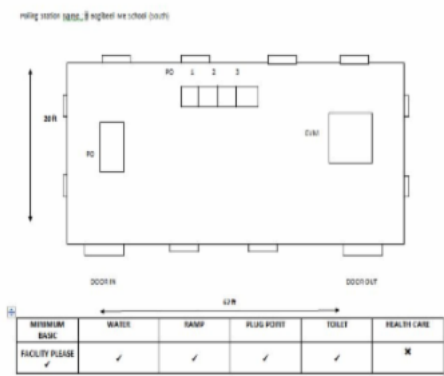

নিৰ্বাচক পঞ্জীয়ন বিষয়াৰ স্বাক্ষৰ

Nazri Naksha

Google Map View

Polling Station Building Front View

ভোটগ্ৰহন কেন্দ্ৰৰ সন্মুখৰ দৃশ্য

Cad View

Key MAP View

1 নাম : আবু তাহীৰ আলী পিতাৰ নাম: আব্দুল বাৰীক ঘৰ নং : 1 বয়স : 59 লিঙ্গ : পুৰুষ	DDB9234586 ফটো উপলব্ধ	2 নাম : গোলেনা বেগম স্বামীৰ নাম: আবু তাহীৰ আলী ঘৰ নং : 1 বয়স : 52 লিঙ্গ : মহিলা	DDB9234597 ফটো উপলব্ধ	3 নাম : আছমত আলী পিতাৰ নাম: ম. আবু তাহীৰ আলি ঘৰ নং : 1 বয়স : 41 লিঙ্গ : পুৰুষ	DDB9234564 ফটো উপলব্ধ
4 নাম : নেইনা বেগম স্বামীৰ নাম: আছমত আলী ঘৰ নং : 1 বয়স : 40 লিঙ্গ : মহিলা	DDB9234575 ফটো উপলব্ধ	5 নাম : হাচমত আলী পিতাৰ নাম: আবু তাহীৰ আলী ঘৰ নং : 1 বয়স : 37 লিঙ্গ : পুৰুষ	DDB9238179 ফটো উপলব্ধ	6 নাম : অনিচা সিং পিতাৰ নাম: মনোজ কুমাৰ সিং ঘৰ নং : 1 বয়স : 33 লিঙ্গ : মহিলা	DDB0004244 ফটো উপলব্ধ
7 নাম : ৰিজু আলি পিতাৰ নাম: আবু তাহীৰ ঘৰ নং : 1 বয়স : 31 লিঙ্গ : পুৰুষ	DDB9238226 ফটো উপলব্ধ	8 নাম : চৰ্বিনা বেগম স্বামীৰ নাম: ৰিজু আলী ঘৰ নং : 1 বয়স : 26 লিঙ্গ : মহিলা	DDB0473405 ফটো উপলব্ধ	9 নাম : বুকচাৰ বেগম স্বামীৰ নাম: হাচমত আলি ঘৰ নং : 01 বয়স : 26 লিঙ্গ : মহিলা	DDB0381889 ফটো উপলব্ধ
10 নাম : ৰিহান আলী পিতাৰ নাম: আছমত আলী ঘৰ নং : 1 বয়স : 19 লিঙ্গ : পুৰুষ	PCQ0103630 ফটো উপলব্ধ	11 নাম : কৰবী ভৰালী স্বামীৰ নাম: কুল ভৰালী ঘৰ নং : 1 বয়স : 31 লিঙ্গ : মহিলা	DDB0382051 ফটো উপলব্ধ	12 নাম : দুৰ্গা দেৱী সিং স্বামীৰ নাম: ৰাজেন সিং ঘৰ নং : 2 বয়স : 56 লিঙ্গ : মহিলা	DDB0004245 ফটো উপলব্ধ
13 নাম : মঃ জামাল হুছেইন পিতাৰ নাম: আব্দুল বাৰীক ঘৰ নং : 2 বয়স : 50 লিঙ্গ : পুৰুষ	DDB0004246 ফটো উপলব্ধ	14 নাম : আনৱাৰা বেগম স্বামীৰ নাম: জামাল হুছেইন ঘৰ নং : 2 বয়স : 45 লিঙ্গ : মহিলা	DDB9234633 ফটো উপলব্ধ	15 নাম : পল্লৱী লেখাৰ সিং স্বামীৰ নাম: উদ্দিত সিং ঘৰ নং : 2 বয়স : 34 লিঙ্গ : মহিলা	DDB1715840 ফটো উপলব্ধ
16 নাম : চুজিত সিং পিতাৰ নাম: ৰাজেন সিং ঘৰ নং : 2 বয়স : 33 লিঙ্গ : পুৰুষ	DDB1715964 ফটো উপলব্ধ	17 নাম : উদ্দিত সিং পিতাৰ নাম: ৰাজেন সিং ঘৰ নং : 2 বয়স : 32 লিঙ্গ : পুৰুষ	DDB1715953 ফটো উপলব্ধ	18 নাম : আনাৰ হুছেইন পিতাৰ নাম: জামাল হুছেইন ঘৰ নং : 02 বয়স : 27 লিঙ্গ : পুৰুষ	DDB0381780 ফটো উপলব্ধ
19 নাম : মিনাৰ হুছেইন পিতাৰ নাম: জামাল হুছেইন ঘৰ নং : 2 বয়স : 26 লিঙ্গ : পুৰুষ	DDB0381772 ফটো উপলব্ধ	20 নাম : নেহা সিং স্বামীৰ নাম: চুজিত সিং ঘৰ নং : 02 বয়স : 26 লিঙ্গ : মহিলা	PCQ0067116 ফটো উপলব্ধ	21 নাম : ৰহমান ৰহমান স্বামীৰ নাম: আনাৰ হুছেইন ঘৰ নং : 2 বয়স : 25 লিঙ্গ : মহিলা	PCQ0107003 ফটো উপলব্ধ
22 নাম : চানিফা বেগম স্বামীৰ নাম: মিনাৰ হুছেইন ঘৰ নং : 02 বয়স : 24 লিঙ্গ : মহিলা	DDB1758143 ফটো উপলব্ধ	23 নাম : নিহা সিং পিতাৰ নাম: ৰাজেন সিং ঘৰ নং : 02 বয়স : 22 লিঙ্গ : মহিলা	PCQ0018630 ফটো উপলব্ধ	24 নাম : চালেহা খাতুন স্বামীৰ নাম: চাইফুদ্দিন আহমেদ ঘৰ নং : 0 বয়স : 67 লিঙ্গ : মহিলা	DDB9234655 ফটো উপলব্ধ
25 নাম : জমিৰ আলি পিতাৰ নাম: চাইফুদ্দিন আহমেদ ঘৰ নং : 0 বয়স : 48 লিঙ্গ : পুৰুষ	DDB9234688 ফটো উপলব্ধ	26 নাম : মঞ্জলা লাহন স্বামীৰ নাম: খগেন লাহন ঘৰ নং : 0 বয়স : 45 লিঙ্গ : মহিলা	DDB0004249 ফটো উপলব্ধ	27 নাম : চেনীমাই লাহন স্বামীৰ নাম: সুৰিদ্যা লাহন ঘৰ নং : 0 বয়স : 45 লিঙ্গ : মহিলা	DDB0004250 ফটো উপলব্ধ
28 নাম : নোৰি বেগম স্বামীৰ নাম: জমিৰ আলি ঘৰ নং : 0 বয়স : 42 লিঙ্গ : মহিলা	DDB0004251 ফটো উপলব্ধ	29 নাম : চুনিতা সিং পিতাৰ নাম: সঞ্জয় সিং ঘৰ নং : 0 বয়স : 24 লিঙ্গ : মহিলা	DDB0342048 ফটো উপলব্ধ	30 নাম : সুৰজ সিং পিতাৰ নাম: সঞ্জয় সিং ঘৰ নং : 0 বয়স : 23 লিঙ্গ : পুৰুষ	DDB0344242 ফটো উপলব্ধ