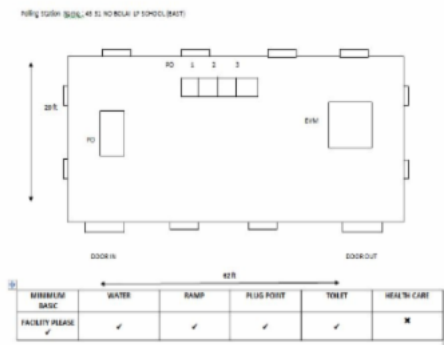

নিৰ্বাচক পঞ্জীয়ন বিষয়াৰ স্বাক্ষৰ

Nazri Naksha

Google Map View

Polling Station Building Front View

ভোটগ্ৰহন কেন্দ্ৰৰ সন্মুখৰ দৃশ্য

Cad View

Key MAP View

1 নাম : নন্দ ৰাম সোনোৱাল পিতাৰ নাম: হেম চন্দ্ৰ সোনোৱাল ঘৰ নং : 1 বয়স : 62 লিঙ্গ : পুৰুষ	PCQ0083378 ফটো উপলব্ধ	2 নাম : কমলা সোনোৱাল স্বামীৰ নাম: নন্দ ৰাম সোনোৱাল ঘৰ নং : 1 বয়স : 59 লিঙ্গ : মহিলা	PCQ0083626 ফটো উপলব্ধ	3 নাম : মনিকা বসুমতাৰী সোনোৱাল স্বামীৰ নাম: গৌতম সোনোৱাল ঘৰ নং : 1 বয়স : 37 লিঙ্গ : মহিলা	PCQ0090464 ফটো উপলব্ধ
4 নাম : গৌতম সোনোৱাল পিতাৰ নাম: নন্দ ৰাম সোনোৱাল ঘৰ নং : 1 বয়স : 36 লিঙ্গ : পুৰুষ	PCQ0090449 ফটো উপলব্ধ	5 নাম : জয়ন্তী হাজৰীকা স্বামীৰ নাম: জোনাৰাম হাজৰীকা ঘৰ নং : 2 বয়স : 80 লিঙ্গ : মহিলা	DDB4234597 ফটো উপলব্ধ	6 নাম : বনিতা হাজৰীকা পিতাৰ নাম: জোনাৰাম হাজৰীকা ঘৰ নং : 2 বয়স : 55 লিঙ্গ : মহিলা	DDB4234600 ফটো উপলব্ধ
7 নাম : ভৃগুৰাম হাজৰীকা পিতাৰ নাম: জোনাৰাম হাজৰীকা ঘৰ নং : 2 বয়স : 47 লিঙ্গ : পুৰুষ	DDB4234633 ফটো উপলব্ধ	8 নাম : কবিতা হাজৰীকা স্বামীৰ নাম: ভৃগুৰাম হাজৰীকা ঘৰ নং : 2 বয়স : 42 লিঙ্গ : মহিলা	DDB4234644 ফটো উপলব্ধ	9 নাম : মেৰিনা হাজৰীকা পিতাৰ নাম: ভৃগুৰাম হাজৰীকা ঘৰ নং : 2 বয়স : 21 লিঙ্গ : মহিলা	PCQ0050757 ফটো উপলব্ধ
10 নাম : দিগন্ত হাজৰীকা পিতাৰ নাম: সম্পূৰ হাজৰীকা ঘৰ নং : 3 বয়স : 48 লিঙ্গ : পুৰুষ	DDB4234575 ফটো উপলব্ধ	11 নাম : জলি হাজৰীকা স্বামীৰ নাম: দিগন্ত হাজৰীকা ঘৰ নং : 3 বয়স : 45 লিঙ্গ : মহিলা	DDB4234586 ফটো উপলব্ধ	S2 12 নাম : কুমমিকা হাজৰীকা পিতাৰ নাম: দিগন্ত হাজৰীকা ঘৰ নং : 3 বয়স : 21 লিঙ্গ : মহিলা	PCQ0050773 ফটো উপলব্ধ
13 নাম : ৰিন্ট হাজৰীকা পিতাৰ নাম: দিগন্ত হাজৰীকা ঘৰ নং : 3 বয়স : 19 লিঙ্গ : পুৰুষ	PCQ0135905 ফটো উপলব্ধ	14 নাম : লোকেশ সোনোৱাল পিতাৰ নাম: তেতেৰা সোনোৱাল ঘৰ নং : 8 বয়স : 75 লিঙ্গ : পুৰুষ	DDB4234735 ফটো উপলব্ধ	15 নাম : গুণেশ্বৰী সোনোৱাল স্বামীৰ নাম: লোকেশ সোনোৱাল ঘৰ নং : 8 বয়স : 70 লিঙ্গ : মহিলা	DDB4234746 ফটো উপলব্ধ
16 নাম : মনেশ্বৰ সোনোৱাল পিতাৰ নাম: লোকেশ সোনোৱাল ঘৰ নং : 8 বয়স : 45 লিঙ্গ : পুৰুষ	DDB4234757 ফটো উপলব্ধ	17 নাম : অমিয়া সোনোৱাল স্বামীৰ নাম: মনেশ্বৰ সোনোৱাল ঘৰ নং : 8 বয়স : 45 লিঙ্গ : মহিলা	DDB4234791 ফটো উপলব্ধ	18 নাম : ভদ্ৰ সোনোৱাল পিতাৰ নাম: লোকেশ সোনোৱাল ঘৰ নং : 8 বয়স : 40 লিঙ্গ : পুৰুষ	DDB4234768 ফটো উপলব্ধ
19 নাম : বিনুদ সোনোৱাল পিতাৰ নাম: লোকেশ সোনোৱাল ঘৰ নং : 8 বয়স : 39 লিঙ্গ : পুৰুষ	DDB4234779 ফটো উপলব্ধ	20 নাম : সুপ্ৰভা সোনোৱাল স্বামীৰ নাম: ভদ্ৰ সোনোৱাল ঘৰ নং : 8 বয়স : 39 লিঙ্গ : মহিলা	DDB4234780 ফটো উপলব্ধ	21 নাম : কৰিশমা সোনোৱাল স্বামীৰ নাম: বিনুদ সোনোৱাল ঘৰ নং : 8 বয়স : 26 লিঙ্গ : মহিলা	DDB0338848 ফটো উপলব্ধ
22 নাম : বিজিত সোনোৱাল পিতাৰ নাম: মনেশ্বৰ সোনোৱাল ঘৰ নং : 04 বয়স : 21 লিঙ্গ : পুৰুষ	PCQ0054387 ফটো উপলব্ধ	23 নাম : কিৰিটি সোনোৱাল পিতাৰ নাম: শশিধৰ সোনোৱাল ঘৰ নং : 5 বয়স : 78 লিঙ্গ : পুৰুষ	DDB4234815 ফটো উপলব্ধ	24 নাম : কনকলতা সোনোৱাল স্বামীৰ নাম: কিৰিটি সোনোৱাল ঘৰ নং : 5 বয়স : 73 লিঙ্গ : মহিলা	DDB4234826 ফটো উপলব্ধ
25 নাম : পুনো সোনোৱাল পিতাৰ নাম: শশিধৰ সোনোৱাল ঘৰ নং : 5 বয়স : 60 লিঙ্গ : পুৰুষ	DDB4234848 ফটো উপলব্ধ	26 নাম : মহেন্দ্ৰ সোনোৱাল পিতাৰ নাম: কিৰিটি সোনোৱাল ঘৰ নং : 5 বয়স : 45 লিঙ্গ : পুৰুষ	DDB4234837 ফটো উপলব্ধ	27 নাম : ৰূপালী সোনোৱাল স্বামীৰ নাম: মহেন্দ্ৰ সোনোৱাল ঘৰ নং : 5 বয়স : 40 লিঙ্গ : মহিলা	DDB4234859 ফটো উপলব্ধ
28 নাম : প্ৰতিম সোনোৱাল পিতাৰ নাম: কিৰিটি সোনোৱাল ঘৰ নং : 5 বয়স : 39 লিঙ্গ : পুৰুষ	DDB4234860 ফটো উপলব্ধ	29 নাম : বিজয়া সোনোৱাল স্বামীৰ নাম: প্ৰতিম সোনোৱাল ঘৰ নং : 5 বয়স : 37 লিঙ্গ : মহিলা	DDB4234804 ফটো উপলব্ধ	30 নাম : ফটিক সোনোৱাল পিতাৰ নাম: বিজয় সোনোৱাল ঘৰ নং : 6 বয়স : 45 লিঙ্গ : পুৰুষ	DDB4234882 ফটো উপলব্ধ