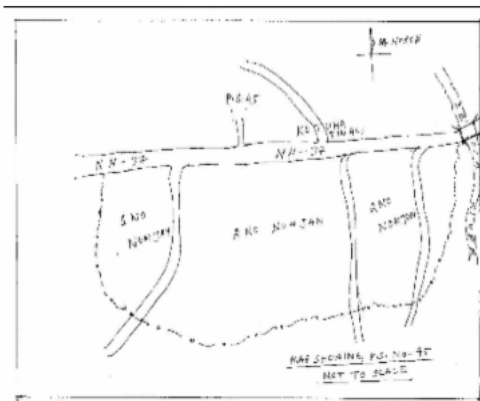

Nazri Naksha