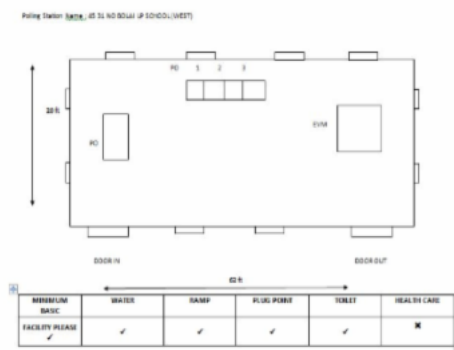

Nazri Naksha

Google Map View

Polling Station Building Front View

ভোটগ্ৰহন কেন্দ্ৰৰ সন্মুখৰ দৃশ্য

Cad View

Key MAP View