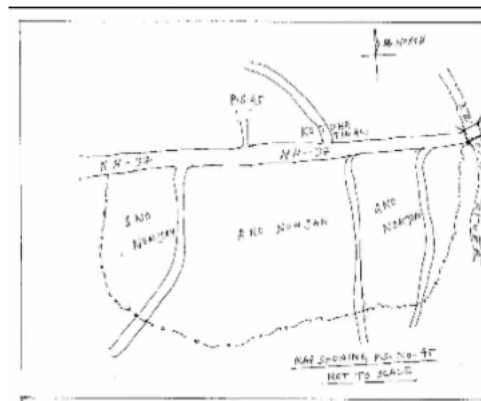

নিৰ্বাচক পঞ্জীয়ন বিষয়াৰ স্বাক্ষৰ

Nazri Naksha

Google Map View

Polling Station Building Front View

ভোটগ্ৰহন কেন্দ্ৰৰ সন্মুখৰ দৃশ্য

Cad View

Key MAP View

1 নাম : ত্ৰৈলোক্য সোনোৱাল পিতাৰ নাম: চন্দ্ৰ সোনোৱাল ঘৰ নং : 1 বয়স : 55 লিঙ্গ : পুৰুষ	DDB4434564 ফটো উপলব্ধ	2 নাম : দিপিকা সোনোৱাল পিতাৰ নাম: চন্দ্ৰ সোনোৱাল ঘৰ নং : 1 বয়স : 50 লিঙ্গ : মহিলা	DDB4434575 ফটো উপলব্ধ	3 নাম : ৰেন সোনোৱাল স্বামীৰ নাম: ত্ৰৈলোক্য সোনোৱাল ঘৰ নং : 1 বয়স : 48 লিঙ্গ : মহিলা	DDB4434586 ফটো উপলব্ধ
4 নাম : অভিজিত সোনোৱাল পিতাৰ নাম: ত্ৰৈলোক্য সোনোৱাল ঘৰ নং : 1 বয়স : 31 লিঙ্গ : পুৰুষ	DDB4441558 ফটো উপলব্ধ	5 নাম : সংগীতা সোনোৱাল পিতাৰ নাম: ত্ৰৈলোক্য সোনোৱাল ঘৰ নং : 1 বয়স : 30 লিঙ্গ : মহিলা	DDB0172684 ফটো উপলব্ধ	6 নাম : অমৃত সোনোৱাল পিতাৰ নাম: ত্ৰৈলোক্য সোনোৱাল ঘৰ নং : 1 বয়স : 25 লিঙ্গ : পুৰুষ	DDB0544106 ফটো উপলব্ধ
7 নাম : ৰমেশ সোনোৱাল পিতাৰ নাম: চন্দ্ৰ সোনোৱাল ঘৰ নং : 2 বয়স : 68 লিঙ্গ : পুৰুষ	DDB4434597 ফটো উপলব্ধ	8 নাম : নিৰ সোনোৱাল স্বামীৰ নাম: ৰমেশ সোনোৱাল ঘৰ নং : 2 বয়স : 58 লিঙ্গ : মহিলা	DDB4434600 ফটো উপলব্ধ	9 নাম : প্ৰকাশ সোনোৱাল পিতাৰ নাম: ৰমেশ সোনোৱাল ঘৰ নং : 2 বয়স : 38 লিঙ্গ : পুৰুষ	DDB4434611 ফটো উপলব্ধ
10 নাম : পৰিষ্কাৰিত সোনোৱাল পিতাৰ নাম: ৰমেশ সোনোৱাল ঘৰ নং : 2 বয়স : 37 লিঙ্গ : পুৰুষ	DDB4434622 ফটো উপলব্ধ	11 নাম : পূৰ্ণিমা দেৱী স্বামীৰ নাম: প্ৰকাশ সোনোৱাল ঘৰ নং : 2 বয়স : 35 লিঙ্গ : মহিলা	PCQ0015677 ফটো উপলব্ধ	12 নাম : ভৈৰৱ সোনোৱাল পিতাৰ নাম: ৰমেশ সোনোৱাল ঘৰ নং : 2 বয়স : 32 লিঙ্গ : পুৰুষ	DDB4441525 ফটো উপলব্ধ
13 নাম : ৰশ্মি দিহিঙ্গীয়া স্বামীৰ নাম: ভৈৰৱ সোনোৱাল ঘৰ নং : 2 বয়স : 26 লিঙ্গ : মহিলা	PCQ0019554 ফটো উপলব্ধ	14 নাম : তৰুন সোনোৱাল পিতাৰ নাম: কমল সোনোৱাল ঘৰ নং : 3 বয়স : 65 লিঙ্গ : পুৰুষ	DDB4434666 ফটো উপলব্ধ	15 নাম : অম্বিলা সোনোৱাল স্বামীৰ নাম: তৰুন সোনোৱাল ঘৰ নং : 3 বয়স : 60 লিঙ্গ : মহিলা	DDB4434677 ফটো উপলব্ধ
16 নাম : হৰবিন্দ সোনোৱাল পিতাৰ নাম: তৰুন সোনোৱাল ঘৰ নং : 3 বয়স : 42 লিঙ্গ : পুৰুষ	DDB4434688 ফটো উপলব্ধ	17 নাম : জন্মনি বড়া স্বামীৰ নাম: পুলিন বড়া ঘৰ নং : 3 বয়স : 38 লিঙ্গ : মহিলা	DDB0544718 ফটো উপলব্ধ	18 নাম : কুন্তী সোনোৱাল পিতাৰ নাম: হৰবিন্দ সোনোৱাল ঘৰ নং : 3 বয়স : 32 লিঙ্গ : মহিলা	DDB4442186 ফটো উপলব্ধ
19 নাম : নব কুমাৰ সোনোৱাল পিতাৰ নাম: দুৰ্গা সোনোৱাল ঘৰ নং : 8 বয়স : 55 লিঙ্গ : পুৰুষ	DDB4434699 ফটো উপলব্ধ	20 নাম : প্ৰমিলা সোনোৱাল স্বামীৰ নাম: নব সোনোৱাল ঘৰ নং : 8 বয়স : 50 লিঙ্গ : মহিলা	DDB4434702 ফটো উপলব্ধ	21 নাম : উৎপল সোনোৱাল পিতাৰ নাম: নবকুমাৰ সোনোৱাল ঘৰ নং : 8 বয়স : 37 লিঙ্গ : পুৰুষ	DDB4441536 ফটো উপলব্ধ
22 নাম : দীপ্তি বসুমতাৰী স্বামীৰ নাম: অভিজিত সোনোৱাল ঘৰ নং : 4 বয়স : 28 লিঙ্গ : মহিলা	PCQ0013748 ফটো উপলব্ধ	23 নাম : মানসী সোণোৱাল পিতাৰ নাম: দিলীপ সোণোৱাল ঘৰ নং : 8 বয়স : 26 লিঙ্গ : মহিলা	DDB0472779 ফটো উপলব্ধ	24 নাম : ব্ৰজ কিশোৰ সোনোৱাল পিতাৰ নাম: কোমেশ্বৰ সোনোৱাল ঘৰ নং : 5 বয়স : 40 লিঙ্গ : পুৰুষ	DDB4434779 ফটো উপলব্ধ
25 নাম : মনীষা সোনোৱাল স্বামীৰ নাম: ব্ৰজকিশোৰ সোনোৱাল ঘৰ নং : 5 বয়স : 34 লিঙ্গ : মহিলা	DDB4441514 ফটো উপলব্ধ	26 নাম : মনেশ্বৰ সোনোৱাল পিতাৰ নাম: কোমেশ্বৰ সোনোৱাল ঘৰ নং : 6 বয়স : 67 লিঙ্গ : পুৰুষ	DDB4434791 ফটো উপলব্ধ	27 নাম : বাসন্তী সোনোৱাল স্বামীৰ নাম: মনেশ্বৰ সোনোৱাল ঘৰ নং : 6 বয়স : 60 লিঙ্গ : মহিলা	DDB4434804 ফটো উপলব্ধ
28 নাম : সুনাক্ষী সোনোৱাল পিতাৰ নাম: মনেশ্বৰ সোনোৱাল ঘৰ নং : 6 বয়স : 30 লিঙ্গ : মহিলা	DDB1726234 ফটো উপলব্ধ	29 নাম : কৃষ্ণলতা সোনোৱাল স্বামীৰ নাম: ধমেশ্বৰ সোনোৱাল ঘৰ নং : 9 বয়স : 70 লিঙ্গ : মহিলা	DDB4434848 ফটো উপলব্ধ	30 নাম : ফটিক সোনোৱাল পিতাৰ নাম: ধমেশ্বৰ সোনোৱাল ঘৰ নং : 9 বয়স : 43 লিঙ্গ : পুৰুষ	DDB4434860 ফটো উপলব্ধ