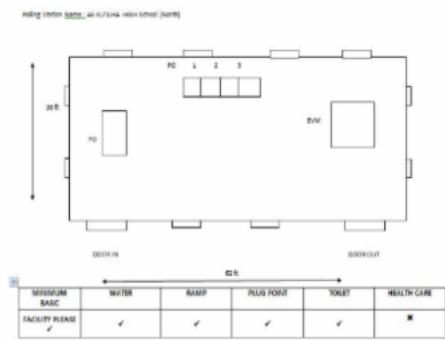

নিৰ্বাচক পঞ্জীয়ন বিষয়াৰ স্বাক্ষৰ

Nazri Naksha

Google Map View

Polling Station Building Front View

ভোটগ্ৰহন কেন্দ্ৰৰ সন্মুখৰ দৃশ্য

Cad View

Key MAP View

1 নাম : কুশল লাহন পিতাৰ নাম: নগেন লাহন ঘৰ নং : 1 বয়স : 65 লিঙ্গ : পুৰুষ	DDB4534616 ফটো উপলব্ধ	2 নাম : নিৰদা লাহন স্বামীৰ নাম: কুশল লাহন ঘৰ নং : 1 বয়স : 55 লিঙ্গ : মহিলা	DDB4534627 ফটো উপলব্ধ	3 নাম : ৰাজীৱ লাহন পিতাৰ নাম: কুশল লাহন ঘৰ নং : 1 বয়স : 39 লিঙ্গ : পুৰুষ	DDB4534638 ফটো উপলব্ধ
4 নাম : মনশ্ৰী লাহন স্বামীৰ নাম: ৰাজীৱ লাহন ঘৰ নং : 1 বয়স : 32 লিঙ্গ : মহিলা	DDB000646 ফটো উপলব্ধ	5 নাম : তুলমনি দ্বিহিঙ্গীয়া লাহন স্বামীৰ নাম: সঞ্জীৱ লাহন ঘৰ নং : 1 বয়স : 31 লিঙ্গ : মহিলা	DDB0176982 ফটো উপলব্ধ	6 নাম : সঞ্জীৱ লাহন পিতাৰ নাম: কুশল লাহন ঘৰ নং : 1 বয়স : 31 লিঙ্গ : পুৰুষ	DDB0179580 ফটো উপলব্ধ
7 নাম : লৰেঞ্জ সোনোৱাল পিতাৰ নাম: মৃদুল সোনোৱাল ঘৰ নং : 1 বয়স : 25 লিঙ্গ : পুৰুষ	DDB0285874 ফটো উপলব্ধ	8 নাম : নিকু লাহন পিতাৰ নাম: পবিন লাহন ঘৰ নং : 1 বয়স : 20 লিঙ্গ : পুৰুষ	PCQ0063354 ফটো উপলব্ধ	9 নাম : বিদ্যুৎ সোনোৱাল পিতাৰ নাম: হীৰেণ সোনোৱাল ঘৰ নং : 1 বয়স : 24 লিঙ্গ : পুৰুষ	DDB0391847 ফটো উপলব্ধ
10 নাম : গুনি সোনোৱাল পিতাৰ নাম: হিৰেণ সোনোৱাল ঘৰ নং : 1 বয়স : 33 লিঙ্গ : পুৰুষ	DDB1726585 ফটো উপলব্ধ	11 নাম : মুনী ভূমিজ গোৱালা স্বামীৰ নাম: বাবুল গোৱালা ঘৰ নং : 2 বয়স : 41 লিঙ্গ : মহিলা	DDB4534650 ফটো উপলব্ধ	12 নাম : তুল কোঁৱৰ স্বামীৰ নাম: গস্তীৰ কোঁৱৰ ঘৰ নং : 3 বয়স : 65 লিঙ্গ : মহিলা	DDB4534661 ফটো উপলব্ধ
13 নাম : বাবুল কোঁৱৰ পিতাৰ নাম: গস্তীৰ কোঁৱৰ ঘৰ নং : 3 বয়স : 52 লিঙ্গ : পুৰুষ	DDB4534672 ফটো উপলব্ধ	14 নাম : নিত বৰগোঁহাই পিতাৰ নাম: ৰামচন্দ্ৰ বৰগোঁহাই ঘৰ নং : 3 বয়স : 45 লিঙ্গ : পুৰুষ	DDB4534683 ফটো উপলব্ধ	15 নাম : মিনাক্ষী কোঁৱৰ স্বামীৰ নাম: বাবুল কোঁৱৰ ঘৰ নং : 3 বয়স : 40 লিঙ্গ : মহিলা	DDB4534694 ফটো উপলব্ধ
16 নাম : গৰিস্মীতা সোনোৱাল পিতাৰ নাম: নকুল সোনোৱাল ঘৰ নং : 3 বয়স : 26 লিঙ্গ : মহিলা	DDB0285882 ফটো উপলব্ধ	17 নাম : নয়ন লাহন পিতাৰ নাম: ৰূপেশ্বৰ লাহন ঘৰ নং : 3 বয়স : 29 লিঙ্গ : পুৰুষ	DDB0067728 ফটো উপলব্ধ	18 নাম : ৰুমী লাহন পিতাৰ নাম: ৰূপেশ্বৰ লাহন ঘৰ নং : 3 বয়স : 31 লিঙ্গ : মহিলা	DDB0067538 ফটো উপলব্ধ
19 নাম : বাৱি বৰুৱা পিতাৰ নাম: অৰুন বৰুৱা ঘৰ নং : 3 বয়স : 31 লিঙ্গ : মহিলা	DDB0208959 ফটো উপলব্ধ	20 নাম : জ্যোৎস্না গগৈ লাহন স্বামীৰ নাম: নয়ন লাহন ঘৰ নং : 3 বয়স : 27 লিঙ্গ : মহিলা	DDB0176024 ফটো উপলব্ধ	21 নাম : ৰূপেশ্বৰ লাহন পিতাৰ নাম: ঘনশ্যাম লাহন ঘৰ নং : 3 বয়স : 55 লিঙ্গ : পুৰুষ	DDB4534707 ফটো উপলব্ধ
22 নাম : ৰিপা লাহন স্বামীৰ নাম: ৰূপেশ্বৰ লাহন ঘৰ নং : 5 বয়স : 50 লিঙ্গ : মহিলা	DDB4534718 ফটো উপলব্ধ	23 নাম : লখিমী গগৈ স্বামীৰ নাম: জয়ন্ত গগৈ ঘৰ নং : 3 বয়স : 41 লিঙ্গ : মহিলা	DDB4534763 ফটো উপলব্ধ	24 নাম : জুন্তি শইকীয়া স্বামীৰ নাম: সুভন শইকীয়া ঘৰ নং : 3 বয়স : 39 লিঙ্গ : মহিলা	DDB4534774 ফটো উপলব্ধ
25 নাম : কৃষ্ণ গঞ্জ পিতাৰ নাম: বগা গঞ্জ ঘৰ নং : 8 বয়স : 40 লিঙ্গ : পুৰুষ	DDB4534809 ফটো উপলব্ধ	26 নাম : জীতেন গঞ্জ পিতাৰ নাম: বগা গঞ্জ ঘৰ নং : 8 বয়স : 39 লিঙ্গ : পুৰুষ	DDB4534810 ফটো উপলব্ধ	27 নাম : ৰুমী গঞ্জ স্বামীৰ নাম: কৃষ্ণ গঞ্জ ঘৰ নং : 8 বয়স : 31 লিঙ্গ : মহিলা	DDB0403766 ফটো উপলব্ধ
28 নাম : প্ৰশান্ত সোনোৱাল পিতাৰ নাম: মিলেশ্বৰ সোনোৱাল ঘৰ নং : 8 বয়স : 30 লিঙ্গ : পুৰুষ	DDB4543742 ফটো উপলব্ধ	29 নাম : কাৰেবী গগৈ পিতাৰ নাম: জয়ন্ত গগৈ ঘৰ নং : 04 বয়স : 21 লিঙ্গ : মহিলা	PCQ0061416 ফটো উপলব্ধ	30 নাম : উজ্জল সোনোৱাল পিতাৰ নাম: লিলা সোনোৱাল ঘৰ নং : 5 বয়স : 25 লিঙ্গ : পুৰুষ	DDB0285692 ফটো উপলব্ধ