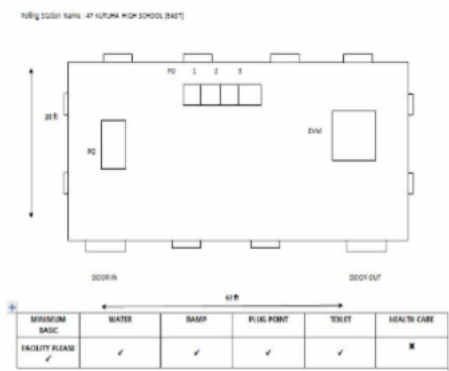

নিৰ্বাচক পঞ্জীয়ন বিষয়াৰ স্বাক্ষৰ

Nazri Naksha

Google Map View

Polling Station Building Front View

ভোটগ্ৰহন কেন্দ্ৰৰ সন্মুখৰ দৃশ্য

Cad View

Key MAP View

| | | | | | |
|--|--------------------------|--|--------------------------|---|--------------------------|
| 1 নাম : নৱকান্ত মেছ পিতাৰ নাম: কলিয়া কান্ত মেছ ঘৰ নং : ৫ বয়স : 68 লিঙ্গ : পুৰুষ | DDB4634586 ফটো উপলব্ধ | 2 নাম : বৈষ্ণৱ কছাৰী পিতাৰ নাম: যোগেশ্বৰ মেছ ঘৰ নং : ৫ বয়স : 61 লিঙ্গ : পুৰুষ | DDB4634600 ফটো উপলব্ধ | 3 নাম : অলি কছাৰী স্বামীৰ নাম: বৈষ্ণৱ কছাৰী ঘৰ নং : ৫ বয়স : 56 লিঙ্গ : মহিলা | DDB4634611 ফটো উপলব্ধ |
| 4 নাম : ৰাজদীপ কছাৰী পিতাৰ নাম: বৈষ্ণৱ কছাৰী ঘৰ নং : ৫ বয়স : 39 লিঙ্গ : পুৰুষ | DDB4634622 ফটো উপলব্ধ | 5 নাম : শ্যামলী বড়া কছাৰী স্বামীৰ নাম: ৰাজদীপ কছাৰী ঘৰ নং : ৫ বয়স : 37 লিঙ্গ : মহিলা | DDB4638204 ফটো উপলব্ধ | 6 নাম : পোনা মেছ পিতাৰ নাম: কামেশ্বৰ মেছ ঘৰ নং : ০৬ বয়স : 53 লিঙ্গ : পুৰুষ | DDB0143966 ফটো উপলব্ধ |
| 7 নাম : ৰূপালী মেছ স্বামীৰ নাম: পোনা মেছ ঘৰ নং : ০৬ বয়স : 53 লিঙ্গ : মহিলা | DDB0144006 ফটো উপলব্ধ | 8 নাম : কৰিশা মেছ পিতাৰ নাম: পুনা মেছ ঘৰ নং : 06 বয়স : 20 লিঙ্গ : মহিলা | PCQ0089052 ফটো উপলব্ধ | 9 নাম : পূবালী বৰুৱা স্বামীৰ নাম: পৰন বৰুৱা ঘৰ নং : ৬খ বয়স : 25 লিঙ্গ : মহিলা | DDB0336917 ফটো উপলব্ধ |
| 10 নাম : দোৱামালী মেছ স্বামীৰ নাম: ৰুদ্ৰকান্ত মেছ ঘৰ নং : ১০ বয়স : 75 লিঙ্গ : মহিলা | DDB4634644 ফটো উপলব্ধ | 11 নাম : শ্যামল মেছ পিতাৰ নাম: ৰুদ্ৰকান্ত মেছ ঘৰ নং : ১০ বয়স : 60 লিঙ্গ : পুৰুষ | DDB4634655 ফটো উপলব্ধ | 12 নাম : ৰাতুল ৰাজবংশী পিতাৰ নাম: ৰুদ্ৰকান্ত ৰাজবংশী ঘৰ নং : ১০ বয়স : 53 লিঙ্গ : পুৰুষ | DDB4634666 ফটো উপলব্ধ |
| 13 নাম : কুঞ্জলতা মেছ স্বামীৰ নাম: শ্যামল মেছ ঘৰ নং : ১০ বয়স : 52 লিঙ্গ : মহিলা | DDB4634677 ফটো উপলব্ধ | 14 নাম : আশা ৰাজবংশী স্বামীৰ নাম: ৰাতুল ৰাজবংশী ঘৰ নং : ১০ বয়স : 42 লিঙ্গ : মহিলা | DDB4634688 ফটো উপলব্ধ | 15 নাম : গৌৰী শঙ্কৰ মেছ পিতাৰ নাম: শ্যামল মেছ ঘৰ নং : ১০ বয়স : 27 লিঙ্গ : পুৰুষ | DDB0147207 ফটো উপলব্ধ |
| 16 নাম : মানসজ্যোতি মেছ পিতাৰ নাম: ৰাতুল মেছ ঘৰ নং : ১০ বয়স : 22 লিঙ্গ : পুৰুষ | PCQ0096941 ফটো উপলব্ধ | 17 নাম : নয়ন জ্যোতি মেছ পিতাৰ নাম: ৰাতুল মেছ ঘৰ নং : 10 বয়স : 20 লিঙ্গ : পুৰুষ | PCQ0055350 ফটো উপলব্ধ | 18 নাম : মহেশ ৰাভা পিতাৰ নাম: ডকত ৰাভা ঘৰ নং : ১১ বয়স : 69 লিঙ্গ : পুৰুষ | DDB4634699 ফটো উপলব্ধ |
| 19 নাম : হেমকান্তি ৰাভা পিতাৰ নাম: মহেশ ৰাভা ঘৰ নং : ১১ বয়স : 59 লিঙ্গ : মহিলা | DDB4634702 ফটো উপলব্ধ | 20 নাম : বলীন ৰাভা পিতাৰ নাম: মহেশ ৰাভা ঘৰ নং : ১১ বয়স : 43 লিঙ্গ : পুৰুষ | DDB4634713 ফটো উপলব্ধ | 21 নাম : কল্যান ৰাভা পিতাৰ নাম: মহেশ ৰাভা ঘৰ নং : ১১ বয়স : 41 লিঙ্গ : পুৰুষ | DDB4634724 ফটো উপলব্ধ |
| 22 নাম : দিপামণি ৰাভা স্বামীৰ নাম: কল্যাণ ৰাভা ঘৰ নং : ১১ বয়স : 37 লিঙ্গ : মহিলা | DDB4638306 ফটো উপলব্ধ | 23 নাম : মমী সোনোৱাল ৰাভা স্বামীৰ নাম: বলীন ৰাভা ঘৰ নং : ১১ বয়স : 32 লিঙ্গ : মহিলা | PCQ0102947 ফটো উপলব্ধ | 24 নাম : মমী সোনোৱাল ৰাভা স্বামীৰ নাম: বলীন ৰাভা ঘৰ নং : 11 বয়স : 32 লিঙ্গ : মহিলা | PCQ0112318 ফটো উপলব্ধ |
| E 25 নাম : দেৱানন্দ বাউৰী পিতাৰ নাম: মোহন বাউৰী ঘৰ নং : ১১ক বয়স : 65 লিঙ্গ : পুৰুষ | DDB4634735 ফটো উপলব্ধ | 26 নাম : দীপক বাউৰী পিতাৰ নাম: মোহন বাউৰী ঘৰ নং : ১১ক বয়স : 50 লিঙ্গ : পুৰুষ | DDB4634746 ফটো উপলব্ধ | 27 নাম : শান্তি বাউৰী স্বামীৰ নাম: দীপক বাউৰী ঘৰ নং : ১১ক বয়স : 47 লিঙ্গ : মহিলা | DDB4634768 ফটো উপলব্ধ |
| 28 নাম : মনোজ বাউৰী পিতাৰ নাম: দেৱানন্দ বাউৰী ঘৰ নং : ১১ক বয়স : 41 লিঙ্গ : পুৰুষ | DDB4638408 ফটো উপলব্ধ | 29 নাম : পৰ্ণিমা বাউৰী পিতাৰ নাম: মনোজ বাউৰী ঘৰ নং : ১১ক বয়স : 41 লিঙ্গ : মহিলা | DDB4638395 ফটো উপলব্ধ | 30 নাম : দিলীপ কুমাৰ কচাৰী পিতাৰ নাম: ভীমকান্ত কছাৰী ঘৰ নং : ১১ বয়স : 65 লিঙ্গ : পুৰুষ | DDB4634780 ফটো উপলব্ধ |