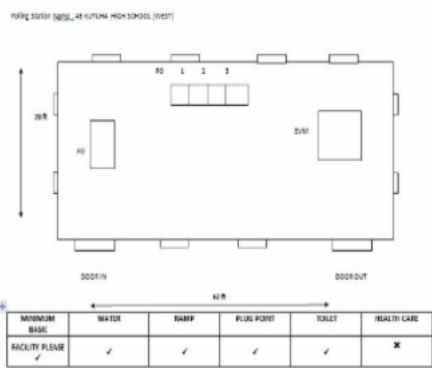

নিৰ্বাচক পঞ্জীয়ন বিষয়াৰ স্বাক্ষৰ

Nazri Naksha

Google Map View

Polling Station Building Front View

ভোটগ্ৰহন কেন্দ্ৰৰ সন্মুখৰ দৃশ্য

Cad View

Key MAP View

1 নাম : য়োনৌ থান গোহাঐ স্বামীৰ নাম: উমাছৰণ ৰাভা ঘৰ নং : ১ বয়স : 59 লিঙ্গ : মহিলা	DDB4738016 ফটো উপলব্ধ	2 নাম : উমা চৰণ ৰাভা পিতাৰ নাম: ভূবেন্দ্ৰ ৰাভা ঘৰ নং : ১ বয়স : 57 লিঙ্গ : পুৰুষ	DDB4738038 ফটো উপলব্ধ	S 3 নাম : গিৰিকান্ত ৰাভা পিতাৰ নাম: ভূবেন্দ্ৰ ৰাভা ঘৰ নং : ১ বয়স : 55 লিঙ্গ : পুৰুষ	DDB4738027 ফটো উপলব্ধ
4 নাম : হৰি প্ৰসাদ ৰাভা পিতাৰ নাম: ভূবেন্দ্ৰ ৰাভা ঘৰ নং : ১ বয়স : 52 লিঙ্গ : পুৰুষ	DDB4738049 ফটো উপলব্ধ	S 5 নাম : চিত্ৰা ৰাভা স্বামীৰ নাম: গিৰিকান্ত ৰাভা ঘৰ নং : ১ বয়স : 51 লিঙ্গ : মহিলা	DDB4738061 ফটো উপলব্ধ	6 নাম : ৰিমঝিম কলিতা ৰাভা স্বামীৰ নাম: হৰি প্ৰসাদ ৰাভা ঘৰ নং : ১ বয়স : 35 লিঙ্গ : মহিলা	DDB4738005 ফটো উপলব্ধ
S 7 নাম : কবিতা কোঁৱৰ পিতাৰ নাম: জীৱন কোঁৱৰ ঘৰ নং : ১ বয়স : 80 লিঙ্গ : মহিলা	DDB0001016 ফটো উপলব্ধ	8 নাম : উৰ্মিলা মেছ স্বামীৰ নাম: সুনিল মেছ ঘৰ নং : ২ বয়স : 53 লিঙ্গ : মহিলা	DDB4738072 ফটো উপলব্ধ	9 নাম : ধমেশ্বৰ মেচ মাতৃৰ নাম: উৰ্মিল মেচ ঘৰ নং : ২ বয়স : 33 লিঙ্গ : পুৰুষ	DDB0047019 ফটো উপলব্ধ
10 নাম : লিলিমা মেছ স্বামীৰ নাম: টোটল মেছ ঘৰ নং : ৩ বয়স : 60 লিঙ্গ : মহিলা	DDB4738107 ফটো উপলব্ধ	11 নাম : বিনোদ মেছ পিতাৰ নাম: দেবেন মেছ ঘৰ নং : ৩ বয়স : 55 লিঙ্গ : পুৰুষ	DDB4738118 ফটো উপলব্ধ	12 নাম : ৰূপালী মেছ স্বামীৰ নাম: বিনোদ মেছ ঘৰ নং : ৩ বয়স : 45 লিঙ্গ : মহিলা	DDB4738141 ফটো উপলব্ধ
13 নাম : যতীন মেছ পিতাৰ নাম: টোটল মেছ ঘৰ নং : ৩ বয়স : 31 লিঙ্গ : পুৰুষ	DDB0153403 ফটো উপলব্ধ	14 নাম : মমতা মেছ স্বামীৰ নাম: সেম মেছ ঘৰ নং : ০০৪ বয়স : 70 লিঙ্গ : মহিলা	DDB4738163 ফটো উপলব্ধ	15 নাম : যতীন মেছ পিতাৰ নাম: সেম মেছ ঘৰ নং : ০০৪ বয়স : 49 লিঙ্গ : পুৰুষ	DDB4738174 ফটো উপলব্ধ
16 নাম : নমিতা মেছ স্বামীৰ নাম: যতীন মেছ ঘৰ নং : ০০৪ বয়স : 39 লিঙ্গ : মহিলা	DDB4738185 ফটো উপলব্ধ	17 নাম : দলমনি ডেকা বৰুৱা কোঁৱৰ স্বামীৰ নাম: কিৰণ কোঁৱৰ ঘৰ নং : ৪ বয়স : 29 লিঙ্গ : মহিলা	DDB0145540 ফটো উপলব্ধ	18 নাম : নমিতা কাৰি মেছ স্বামীৰ নাম: ৰূপু মেছ ঘৰ নং : ৪ক বয়স : 27 লিঙ্গ : মহিলা	PCQ0087643 ফটো উপলব্ধ
19 নাম : হিৰণ্যা মেছ পিতাৰ নাম: দেবা মেছ ঘৰ নং : ৪ক বয়স : 26 লিঙ্গ : পুৰুষ	PCQ0024737 ফটো উপলব্ধ	20 নাম : ৰূপু মেছ পিতাৰ নাম: দেবা মেছ ঘৰ নং : ৪ক বয়স : 24 লিঙ্গ : পুৰুষ	PCQ0024703 ফটো উপলব্ধ	21 নাম : দেব মেছ পিতাৰ নাম: হেম মেছ ঘৰ নং : ৪ক বয়স : 50 লিঙ্গ : পুৰুষ	DDB4738196 ফটো উপলব্ধ
22 নাম : ৰুমী মেছ স্বামীৰ নাম: দেব মেছ ঘৰ নং : ৪ক বয়স : 45 লিঙ্গ : মহিলা	DDB4738209 ফটো উপলব্ধ	23 নাম : পলাশ ৰাভা পিতাৰ নাম: ৰামচন্দ্ৰ ৰাভা ঘৰ নং : ৫ বয়স : 47 লিঙ্গ : পুৰুষ	DDB4738221 ফটো উপলব্ধ	24 নাম : টুখেশ্বৰী ৰাভা স্বামীৰ নাম: পলাশ ৰাভা ঘৰ নং : ৫ বয়স : 45 লিঙ্গ : মহিলা	DDB0139360 ফটো উপলব্ধ
25 নাম : অংকিতা ৰাভা পিতাৰ নাম: পলাশ ৰাভা ঘৰ নং : 5 বয়স : 19 লিঙ্গ : মহিলা	PCQ0101956 ফটো উপলব্ধ	26 নাম : নৱ পল্লৱ ৰাভা পিতাৰ নাম: প্ৰণৱ কুমাৰ ৰাভা ঘৰ নং : ৫ক বয়স : 25 লিঙ্গ : পুৰুষ	DDB0457580 ফটো উপলব্ধ	27 নাম : মনোমতী ৰাভা স্বামীৰ নাম: প্ৰনৱ কুমাৰ ৰাভা ঘৰ নং : ৫ক বয়স : 49 লিঙ্গ : মহিলা	DDB4738254 ফটো উপলব্ধ
28 নাম : প্ৰনৱ কুমাৰ ৰাভা পিতাৰ নাম: ৰাম চন্দ্ৰ ৰাভা ঘৰ নং : ৫ক বয়স : 48 লিঙ্গ : পুৰুষ	DDB4738243 ফটো উপলব্ধ	29 নাম : প্ৰভাবতী ৰাভা স্বামীৰ নাম: অৰূপ কুমাৰ ৰাভা ঘৰ নং : ৬ বয়স : 54 লিঙ্গ : মহিলা	DDB4738265 ফটো উপলব্ধ	30 নাম : চন্দন ৰাভা মাতৃৰ নাম: প্ৰভাবতী ৰাভা ঘৰ নং : ৬ বয়স : 34 লিঙ্গ : পুৰুষ	DDB4738276 ফটো উপলব্ধ