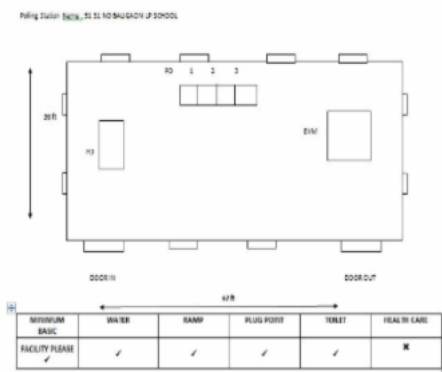

নিৰ্বাচক পঞ্জীয়ন বিষয়াৰ স্বাক্ষৰ

Nazri Naksha

Google Map View

Polling Station Building Front View

ভোটগ্ৰহন কেন্দ্ৰৰ সন্মুখৰ দৃশ্য

Cad View

Key MAP View

1 নাম : বলোৰাম দিহিঙ্গীয়া পিতাৰ নাম: হেমধৰ দিহিঙ্গীয়া ঘৰ নং : ১ বয়স : 70 লিঙ্গ : পুৰুষ	DDB5034628 ফটো উপলব্ধ	2 নাম : বিনাপাণি দিহিঙ্গীয়া স্বামীৰ নাম: বলোৰাম দিহিঙ্গীয়া ঘৰ নং : ১ বয়স : 65 লিঙ্গ : মহিলা	DDB5034606 ফটো উপলব্ধ	3 নাম : ৰাজিব দিহিঙ্গীয়া পিতাৰ নাম: বলোৰাম দিহিঙ্গীয়া ঘৰ নং : ১ বয়স : 42 লিঙ্গ : পুৰুষ	DDB5034593 ফটো উপলব্ধ
# 4 নাম : ৰঞ্জিত দিহিঙ্গীয়া পিতাৰ নাম: বলোৰাম দিহিঙ্গীয়া ঘৰ নং : 2ক বয়স : 40 লিঙ্গ : পুৰুষ	DDB5034617 ফটো উপলব্ধ	5 নাম : গায়ত্ৰী দেউঘৰীয়া দিহিঙ্গীয়া স্বামীৰ নাম: ৰাজীৱ দিহিঙ্গীয়া ঘৰ নং : ১ বয়স : 33 লিঙ্গ : মহিলা	DDB0469684 ফটো উপলব্ধ	# 6 নাম : সঞ্জিমা দিহিঙ্গীয়া স্বামীৰ নাম: ৰঞ্জিত দিহিঙ্গীয়া ঘৰ নং : 2ক বয়স : 32 লিঙ্গ : মহিলা	DDB5034639 ফটো উপলব্ধ
7 নাম : প্ৰদীপ কোঁৱৰ পিতাৰ নাম: টিয়েন্দ কোঁৱৰ ঘৰ নং : ১ক বয়স : 55 লিঙ্গ : পুৰুষ	DDB5034640 ফটো উপলব্ধ	8 নাম : দিপালী কোঁৱৰ স্বামীৰ নাম: প্ৰদীপ কোঁৱৰ ঘৰ নং : ১ক বয়স : 50 লিঙ্গ : মহিলা	DDB5034651 ফটো উপলব্ধ	9 নাম : লোকেশ্বৰ কোঁৱৰ পিতাৰ নাম: টেৰেন কোঁৱৰ ঘৰ নং : ১ক বয়স : 45 লিঙ্গ : পুৰুষ	DDB5034662 ফটো উপলব্ধ
10 নাম : নগেন কোঁৱৰ পিতাৰ নাম: তিয়েন্দ কোঁৱৰ ঘৰ নং : ১ক বয়স : 41 লিঙ্গ : পুৰুষ	DDB5034673 ফটো উপলব্ধ	11 নাম : জুনমণী কোঁৱৰ স্বামীৰ নাম: নগেন কোঁৱৰ ঘৰ নং : ১ক বয়স : 34 লিঙ্গ : মহিলা	DDB1727237 ফটো উপলব্ধ	12 নাম : তুলাৰাম বৰুৱা পিতাৰ নাম: হেমধৰ বৰুৱা ঘৰ নং : ২ বয়স : 78 লিঙ্গ : পুৰুষ	DDB5034708 ফটো উপলব্ধ
13 নাম : সাবিত্ৰী বৰুৱা স্বামীৰ নাম: তুলাৰাম বৰুৱা ঘৰ নং : ২ বয়স : 55 লিঙ্গ : মহিলা	DDB5034731 ফটো উপলব্ধ	14 নাম : ধ্ৰুৱ বৰুৱা পিতাৰ নাম: তুলাৰাম বৰুৱা ঘৰ নং : ২ বয়স : 43 লিঙ্গ : পুৰুষ	DDB5034720 ফটো উপলব্ধ	S 15 নাম : অপূৰ্ব বৰুৱা পিতাৰ নাম: তুলাৰাম বৰুৱা ঘৰ নং : ২ বয়স : 42 লিঙ্গ : পুৰুষ	DDB5034719 ফটো উপলব্ধ
S 16 নাম : পিংকি বৰুৱা স্বামীৰ নাম: অপূৰ্ব বৰুৱা ঘৰ নং : ২ বয়স : 34 লিঙ্গ : মহিলা	DDB5041474 ফটো উপলব্ধ	17 নাম : কুইন বৰুৱা স্বামীৰ নাম: ধ্ৰুৱ বৰুৱা ঘৰ নং : ২ বয়স : 31 লিঙ্গ : মহিলা	DDB5041509 ফটো উপলব্ধ	18 নাম : উমাকান্ত ফুকন পিতাৰ নাম: কুহিৰাম ফুকন ঘৰ নং : ৩ বয়স : 80 লিঙ্গ : পুৰুষ	DDB5034753 ফটো উপলব্ধ
19 নাম : চিদা নন্দ কোঁৱৰ পিতাৰ নাম: পুলেন কোঁৱৰ ঘৰ নং : ৩ বয়স : 49 লিঙ্গ : পুৰুষ	DDB5034775 ফটো উপলব্ধ	20 নাম : দিপেন কোঁৱৰ পিতাৰ নাম: পুলেন কোঁৱৰ ঘৰ নং : ৩ বয়স : 48 লিঙ্গ : পুৰুষ	DDB5034797 ফটো উপলব্ধ	21 নাম : মিনতি কোঁৱৰ স্বামীৰ নাম: চিদা নন্দ কোঁৱৰ ঘৰ নং : ৩ বয়স : 48 লিঙ্গ : মহিলা	DDB5034786 ফটো উপলব্ধ
22 নাম : হেমজ্যোতী বৰা কোঁৱৰ স্বামীৰ নাম: দ্বীপেন কোঁৱৰ ঘৰ নং : ৩ বয়স : 43 লিঙ্গ : মহিলা	DDB5034800 ফটো উপলব্ধ	23 নাম : দিনেশ কোঁৱৰ পিতাৰ নাম: পুলেন কোঁৱৰ ঘৰ নং : ৩ বয়স : 42 লিঙ্গ : পুৰুষ	DDB0067108 ফটো উপলব্ধ	24 নাম : ববী হাতীবৰুৱা কোঁৱৰ স্বামীৰ নাম: হেমন্ত কোঁৱৰ ঘৰ নং : ৩ বয়স : 30 লিঙ্গ : মহিলা	JSV1755017 ফটো উপলব্ধ
25 নাম : নৱ কোঁৱৰ পিতাৰ নাম: চিদানন্দ কোঁৱৰ ঘৰ নং : ৩ বয়স : 28 লিঙ্গ : পুৰুষ	DDB0209379 ফটো উপলব্ধ	26 নাম : অনামিকা গগৈ কোঁৱৰ স্বামীৰ নাম: দিনেশ কোঁৱৰ ঘৰ নং : ৩ বয়স : 27 লিঙ্গ : মহিলা	DDB0337253 ফটো উপলব্ধ	27 নাম : ৰেখা কোঁৱৰ পিতাৰ নাম: চিদা নন্দ কোঁৱৰ ঘৰ নং : 3 বয়স : 22 লিঙ্গ : মহিলা	PCQ0081133 ফটো উপলব্ধ
28 নাম : দেবকান্তি কোঁৱৰ স্বামীৰ নাম: ৰহন কোঁৱৰ ঘৰ নং : 8 বয়স : 88 লিঙ্গ : মহিলা	DDB5034833 ফটো উপলব্ধ	29 নাম : গনেশ ফুকন পিতাৰ নাম: কুহিৰাম ফুকন ঘৰ নং : 8 বয়স : 65 লিঙ্গ : পুৰুষ	DDB5034866 ফটো উপলব্ধ	30 নাম : কুঞ্জ ফুকন স্বামীৰ নাম: গনেশ ফুকন ঘৰ নং : 8 বয়স : 55 লিঙ্গ : মহিলা	DDB5034877 ফটো উপলব্ধ