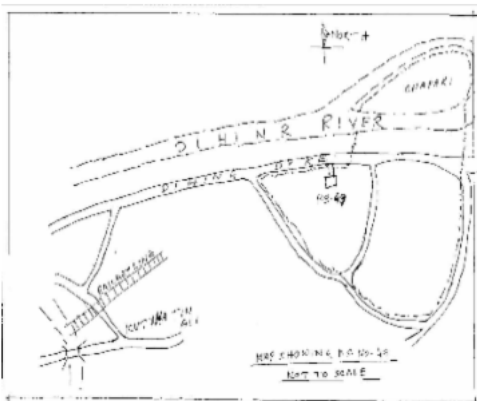

Nazri Naksha