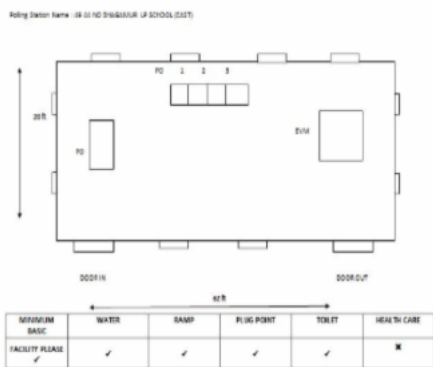

নিৰ্বাচক পঞ্জীয়ন বিষয়াৰ স্বাক্ষৰ

Nazri Naksha

Google Map View

Polling Station Building Front View

ভোটগ্ৰহন কেন্দ্ৰৰ সন্মুখৰ দৃশ্য

Cad View

Key MAP View

1 নাম : বিজমনি কলিতা স্বামীৰ নাম: মিন্টু কলিতা ঘৰ নং : ১৯ বয়স : 27 লিঙ্গ : মহিলা	DDB0371070	ফটো উপলব্ধ	2 নাম : বেখা হাজৰিকা স্বামীৰ নাম: প্রকাশজ্যোতি হাজৰিকা ঘৰ নং : ৩৪ বয়স : 33 লিঙ্গ : মহিলা	DDB0457846	ফটো উপলব্ধ	3 নাম : জয়ন্ত বড়া পিতাৰ নাম: কুমুদ বড়া ঘৰ নং : 49 বয়স : 24 লিঙ্গ : পুৰুষ	DDB0370825	ফটো উপলব্ধ
4 নাম : অনৰাগ বড়া পিতাৰ নাম: শিশুৰাম বড়া ঘৰ নং : ৫২ বয়স : 23 লিঙ্গ : পুৰুষ	DDB0360040	ফটো উপলব্ধ	S2 5 নাম : পূজা বড়া পিতাৰ নাম: দুলাল চন্দ্ৰ বড়া ঘৰ নং : ৫২ বয়স : 25 লিঙ্গ : মহিলা	DDB0371112	ফটো উপলব্ধ	6 নাম : নিতালী শইকীয়া পিতাৰ নাম: বাৰেণ শইকীয়া ঘৰ নং : ৭২ বয়স : 25 লিঙ্গ : মহিলা	DDB0457705	ফটো উপলব্ধ
7 নাম : ৰঞ্জু শইকীয়া কলিতা স্বামীৰ নাম: অমৰজ্যোতি কলিতা ঘৰ নং : ৭৯ বয়স : 29 লিঙ্গ : মহিলা	DDB0458141	ফটো উপলব্ধ	8 নাম : জিন্টু কলিতা পিতাৰ নাম: জেনুৰাম কলিতা ঘৰ নং : ৮০ বয়স : 28 লিঙ্গ : পুৰুষ	DDB0457671	ফটো উপলব্ধ	9 নাম : দিপালী ৰায় শইকীয়া স্বামীৰ নাম: শ্ৰীমন্ত শইকীয়া ঘৰ নং : ৮৩ বয়স : 25 লিঙ্গ : মহিলা	DDB0370676	ফটো উপলব্ধ
10 নাম : অনন্ত চমুৱা পিতাৰ নাম: লেখন চমুৱা ঘৰ নং : ৮৮ বয়স : 33 লিঙ্গ : পুৰুষ	DDB4834597	ফটো উপলব্ধ	11 নাম : মনালিচা চমুৱা স্বামীৰ নাম: জিতেন চমুৱা ঘৰ নং : ৯৬ বয়স : 29 লিঙ্গ : মহিলা	DDB0371302	ফটো উপলব্ধ	12 নাম : পৰী কোঁৱৰ বড়া স্বামীৰ নাম: কৰুনা বড়া ঘৰ নং : ১০৬ বয়স : 26 লিঙ্গ : মহিলা	DDB0370916	ফটো উপলব্ধ
S 13 নাম : পিংকী বড়া পিতাৰ নাম: ফনিধৰ বড়া ঘৰ নং : ১০৯ বয়স : 31 লিঙ্গ : মহিলা	DDB4840293	ফটো উপলব্ধ	R 14 নাম : বাতপৰ্ণা বড়া পিতাৰ নাম: ৰমিণী বড়া ঘৰ নং : ১১৯ বয়স : 22 লিঙ্গ : মহিলা	DDB0371088	ফটো উপলব্ধ	15 নাম : পূৰ্ণিমা কলিতা বড়া স্বামীৰ নাম: মুক্তা বড়া ঘৰ নং : ১২ বয়স : 27 লিঙ্গ : মহিলা	DDB0370593	ফটো উপলব্ধ
16 নাম : চুনমাই বড়া স্বামীৰ নাম: দিকু বড়া ঘৰ নং : ১১৫ বয়স : 26 লিঙ্গ : মহিলা	DDB0457804	ফটো উপলব্ধ	S 17 নাম : চিত্ৰ প্ৰভা বড়া পিতাৰ নাম: হেম বড়া ঘৰ নং : ১২৬ বয়স : 34 লিঙ্গ : মহিলা	DDB4840306	ফটো উপলব্ধ	18 নাম : আলোক শইকীয়া পিতাৰ নাম: তীৰ্থ শইকীয়া ঘৰ নং : ১২০ বয়স : 31 লিঙ্গ : পুৰুষ	DDB4840282	ফটো উপলব্ধ
19 নাম : বুব গগৈ পিতাৰ নাম: মুনীন গগৈ ঘৰ নং : ১২৫ বয়স : 27 লিঙ্গ : পুৰুষ	DDB0457929	ফটো উপলব্ধ	20 নাম : পলাশ কলিতা পিতাৰ নাম: বাবুল কলিতা ঘৰ নং : ১৬৯ বয়স : 34 লিঙ্গ : মহিলা	DDB4840317	ফটো উপলব্ধ	21 নাম : পৰাগ কলিতা পিতাৰ নাম: বাবুল কলিতা ঘৰ নং : ১৬৯ বয়স : 34 লিঙ্গ : পুৰুষ	DDB4840237	ফটো উপলব্ধ