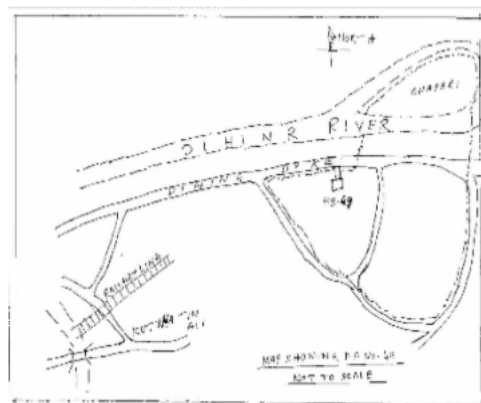

নিৰ্বাচক পঞ্জীয়ন বিষয়াৰ স্বাক্ষৰ

Nazri Naksha

Google Map View

Polling Station Building Front View

ভোটগ্ৰহন কেন্দ্ৰৰ সন্মুখৰ দৃশ্য

Cad View

Key MAP View

1 নাম : বিজমনি কলিতা স্বামীৰ নাম: মিন্টু কলিতা ঘৰ নং : ১৯ বয়স : 27 লিঙ্গ : মহিলা	DDB0371070	ফটো উপলব্ধ	2 নাম : বেখা হাজৰিকা স্বামীৰ নাম: প্রকাশজ্যোতি হাজৰিকা ঘৰ নং : ৩৪ বয়স : 33 লিঙ্গ : মহিলা	DDB0457846	ফটো উপলব্ধ	3 নাম : জয়ন্ত বড়া পিতাৰ নাম: কুমুদ বড়া ঘৰ নং : 49 বয়স : 24 লিঙ্গ : পুৰুষ	DDB0370825	ফটো উপলব্ধ
4 নাম : অনৰাগ বড়া পিতাৰ নাম: শিশুৰাম বড়া ঘৰ নং : ৫২ বয়স : 23 লিঙ্গ : পুৰুষ	DDB0360040	ফটো উপলব্ধ	S2 5 নাম : পূজা বড়া পিতাৰ নাম: দুলাল চন্দ্ৰ বড়া ঘৰ নং : ৫২ বয়স : 25 লিঙ্গ : মহিলা	DDB0371112	ফটো উপলব্ধ	6 নাম : নিতালী শইকীয়া পিতাৰ নাম: বাৰেণ শইকীয়া ঘৰ নং : ৭২ বয়স : 25 লিঙ্গ : মহিলা	DDB0457705	ফটো উপলব্ধ
7 নাম : ৰঞ্জু শইকীয়া কলিতা স্বামীৰ নাম: অমৰজ্যোতি কলিতা ঘৰ নং : ৭৯ বয়স : 29 লিঙ্গ : মহিলা	DDB0458141	ফটো উপলব্ধ	8 নাম : জিন্টু কলিতা পিতাৰ নাম: জেনুৰাম কলিতা ঘৰ নং : ৮০ বয়স : 28 লিঙ্গ : পুৰুষ	DDB0457671	ফটো উপলব্ধ	9 নাম : দিপালী ৰায় শইকীয়া স্বামীৰ নাম: শ্ৰীমন্ত শইকীয়া ঘৰ নং : ৮৩ বয়স : 25 লিঙ্গ : মহিলা	DDB0370676	ফটো উপলব্ধ
10 নাম : অনন্ত চমুৱা পিতাৰ নাম: লেখন চমুৱা ঘৰ নং : ৮৮ বয়স : 33 লিঙ্গ : পুৰুষ	DDB4834597	ফটো উপলব্ধ	11 নাম : মনালিচা চমুৱা স্বামীৰ নাম: জিতেন চমুৱা ঘৰ নং : ৯৬ বয়স : 29 লিঙ্গ : মহিলা	DDB0371302	ফটো উপলব্ধ	12 নাম : পৰী কোঁৱৰ বড়া স্বামীৰ নাম: কৰুনা বড়া ঘৰ নং : ১০৬ বয়স : 26 লিঙ্গ : মহিলা	DDB0370916	ফটো উপলব্ধ
S 13 নাম : পিংকী বড়া পিতাৰ নাম: ফনিধৰ বড়া ঘৰ নং : ১০৯ বয়স : 31 লিঙ্গ : মহিলা	DDB4840293	ফটো উপলব্ধ	R 14 নাম : বাতপৰ্ণা বড়া পিতাৰ নাম: ৰমিণী বড়া ঘৰ নং : ১১৯ বয়স : 22 লিঙ্গ : মহিলা	DDB0371088	ফটো উপলব্ধ	15 নাম : পূৰ্ণিমা কলিতা বড়া স্বামীৰ নাম: মুক্তা বড়া ঘৰ নং : ১২ বয়স : 27 লিঙ্গ : মহিলা	DDB0370593	ফটো উপলব্ধ
16 নাম : চুনমাই বড়া স্বামীৰ নাম: দিকু বড়া ঘৰ নং : ১১৫ বয়স : 26 লিঙ্গ : মহিলা	DDB0457804	ফটো উপলব্ধ	S 17 নাম : চিত্ৰ প্ৰভা বড়া পিতাৰ নাম: হেম বড়া ঘৰ নং : ১২৬ বয়স : 34 লিঙ্গ : মহিলা	DDB4840306	ফটো উপলব্ধ	18 নাম : আলোক শইকীয়া পিতাৰ নাম: তীৰ্থ শইকীয়া ঘৰ নং : ১২০ বয়স : 31 লিঙ্গ : পুৰুষ	DDB4840282	ফটো উপলব্ধ
19 নাম : বুব গগৈ পিতাৰ নাম: মুনীন গগৈ ঘৰ নং : ১২৫ বয়স : 27 লিঙ্গ : পুৰুষ	DDB0457929	ফটো উপলব্ধ	20 নাম : পলাশ কলিতা পিতাৰ নাম: বাবুল কলিতা ঘৰ নং : ১৬৯ বয়স : 34 লিঙ্গ : মহিলা	DDB4840317	ফটো উপলব্ধ	21 নাম : পৰাগ কলিতা পিতাৰ নাম: বাবুল কলিতা ঘৰ নং : ১৬৯ বয়স : 34 লিঙ্গ : পুৰুষ	DDB4840237	ফটো উপলব্ধ