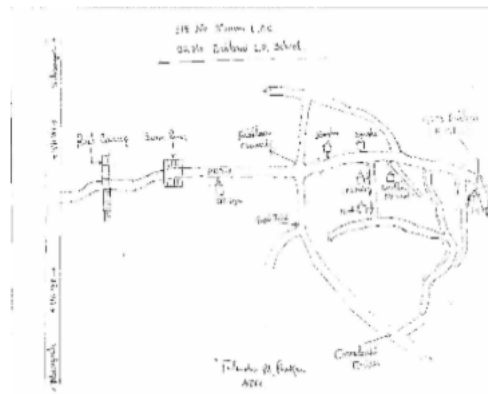

নিৰ্বাচক পঞ্জীয়ন বিষয়াৰ স্বাক্ষৰ

Nazri Naksha

Google Map View

Polling Station Building Front View

ভোটগ্ৰহন কেন্দ্ৰৰ সন্মুখৰ দৃশ্য

Cad View

Key MAP View

1 নাম : মনদা সোনোৱাল স্বামীৰ নাম: দিন সোনোৱাল ঘৰ নং : ১ বয়স : 65 লিঙ্গ : মহিলা	DDB3134610 ফটো উপলব্ধ	2 নাম : নুপৰ সোনোৱাল পিতাৰ নাম: জোঙাল সোনোৱাল ঘৰ নং : ১ বয়স : 65 লিঙ্গ : পুৰুষ	DDB3134563 ফটো উপলব্ধ	3 নাম : হিৰণ্য সোনোৱাল স্বামীৰ নাম: নুপৰ সোনোৱাল ঘৰ নং : ১ বয়স : 48 লিঙ্গ : মহিলা	DDB3134574 ফটো উপলব্ধ
4 নাম : অতুল সোনোৱাল পিতাৰ নাম: দিন সোনোৱাল ঘৰ নং : ১ বয়স : 45 লিঙ্গ : পুৰুষ	DDB3134621 ফটো উপলব্ধ	5 নাম : প্ৰশান্ত সোনোৱাল পিতাৰ নাম: দিন সোনোৱাল ঘৰ নং : ১ বয়স : 40 লিঙ্গ : পুৰুষ	DDB3134632 ফটো উপলব্ধ	6 নাম : খেমান সোনোৱাল পিতাৰ নাম: নুফুৰ সোনোৱাল ঘৰ নং : ১ বয়স : 28 লিঙ্গ : পুৰুষ	DDB0145458 ফটো উপলব্ধ
7 নাম : সুনন্দ সোনোৱাল পিতাৰ নাম: জোঙাল হাজৰিকা ঘৰ নং : ২ বয়স : 68 লিঙ্গ : পুৰুষ	DDB3134643 ফটো উপলব্ধ	8 নাম : কৰুণা হাজৰিকা স্বামীৰ নাম: নন্দ হাজৰিকা ঘৰ নং : ২ বয়স : 60 লিঙ্গ : মহিলা	DDB3134654 ফটো উপলব্ধ	9 নাম : জতিচ সোনোৱাল পিতাৰ নাম: সুনেন্দ্ৰ সোনোৱাল ঘৰ নং : ২ বয়স : 38 লিঙ্গ : পুৰুষ	DDB3134665 ফটো উপলব্ধ
10 নাম : অন হাজৰিকা স্বামীৰ নাম: জ্যোতিষ হাজৰিকা ঘৰ নং : ২ বয়স : 36 লিঙ্গ : মহিলা	DDB3134676 ফটো উপলব্ধ	11 নাম : পৰমা সোনোৱাল পিতাৰ নাম: নন্দ সোনোৱাল ঘৰ নং : ২ বয়স : 33 লিঙ্গ : পুৰুষ	DDB0155911 ফটো উপলব্ধ	12 নাম : বনু সোনোৱাল স্বামীৰ নাম: পৰমা সোনোৱাল ঘৰ নং : ২ বয়স : 28 লিঙ্গ : মহিলা	DDB0156471 ফটো উপলব্ধ
13 নাম : ভক্ত সোনোৱাল পিতাৰ নাম: নন্দ সোনোৱাল ঘৰ নং : ২ বয়স : 25 লিঙ্গ : পুৰুষ	DDB0458422 ফটো উপলব্ধ	14 নাম : পুষ্পলতা শইকীয়া স্বামীৰ নাম: ঘনে শইকীয়া ঘৰ নং : ৩ বয়স : 52 লিঙ্গ : মহিলা	DDB3134687 ফটো উপলব্ধ	15 নাম : গোবিন শইকীয়া পিতাৰ নাম: হৰেশ শইকীয়া ঘৰ নং : ৩ বয়স : 50 লিঙ্গ : পুৰুষ	DDB3134701 ফটো উপলব্ধ
16 নাম : বিমলা শইকীয়া স্বামীৰ নাম: গোবিন শইকীয়া ঘৰ নং : ৩ বয়স : 45 লিঙ্গ : মহিলা	DDB3134712 ফটো উপলব্ধ	17 নাম : ভাৰতী শইকীয়া স্বামীৰ নাম: দ্ৰোণ শইকীয়া ঘৰ নং : ৩ বয়স : 42 লিঙ্গ : মহিলা	DDB3134723 ফটো উপলব্ধ	18 নাম : বিপিন শইকীয়া পিতাৰ নাম: ঘনে শইকীয়া ঘৰ নং : ৩ বয়স : 40 লিঙ্গ : পুৰুষ	DDB3134734 ফটো উপলব্ধ
19 নাম : ৰূপালী সোনোৱাল স্বামীৰ নাম: বিপিন শইকীয়া ঘৰ নং : ৩ বয়স : 37 লিঙ্গ : মহিলা	DDB0468819 ফটো উপলব্ধ	20 নাম : ৰূপম সোনোৱাল মাতৃৰ নাম: পুষ্পলতা সোণোৱাল ঘৰ নং : ৩ বয়স : 33 লিঙ্গ : পুৰুষ	DDB3141728 ফটো উপলব্ধ	21 নাম : চুখ শইকীয়া পিতাৰ নাম: হৰেশ শইকীয়া ঘৰ নং : ৪ বয়স : 58 লিঙ্গ : পুৰুষ	DDB3134745 ফটো উপলব্ধ
22 নাম : ধনদা শইকীয়া স্বামীৰ নাম: সুখেশ্বৰ শইকীয়া ঘৰ নং : ৪ বয়স : 48 লিঙ্গ : মহিলা	DDB3134756 ফটো উপলব্ধ	23 নাম : নয়নমনি সোনোৱাল পিতাৰ নাম: সুখ সোনোৱাল ঘৰ নং : ৪ বয়স : 25 লিঙ্গ : মহিলা	DDB0499665 ফটো উপলব্ধ	24 নাম : মুহিকান্ত সোনোৱাল পিতাৰ নাম: চুখ সোনোৱাল ঘৰ নং : ৪ বয়স : 22 লিঙ্গ : পুৰুষ	DDB0518266 ফটো উপলব্ধ
25 নাম : প্ৰফুল্ল সোনোৱাল পিতাৰ নাম: চুখ সোনোৱাল ঘৰ নং : 4 বয়স : 20 লিঙ্গ : পুৰুষ	PCQ0002857 ফটো উপলব্ধ	Q 26 নাম : হৰিপ্ৰসাদ শইকীয়া পিতাৰ নাম: আজৰ শইকীয়া ঘৰ নং : ৫ বয়স : 78 লিঙ্গ : পুৰুষ	DDB3134767 ফটো উপলব্ধ	Q 27 নাম : চেনীমাই শইকীয়া স্বামীৰ নাম: হৰিপ্ৰসাদ শইকীয়া ঘৰ নং : ৫ বয়স : 68 লিঙ্গ : মহিলা	DDB3134778 ফটো উপলব্ধ
28 নাম : মিনাকুমারী শইকীয়া স্বামীৰ নাম: প্ৰদীপ শইকীয়া ঘৰ নং : ৫ বয়স : 57 লিঙ্গ : মহিলা	DDB3134790 ফটো উপলব্ধ	29 নাম : প্ৰদীপ শইকীয়া পিতাৰ নাম: হৰি প্ৰসাদ শইকীয়া ঘৰ নং : ৫ বয়স : 55 লিঙ্গ : পুৰুষ	DDB3134789 ফটো উপলব্ধ	30 নাম : উমাকান্ত শইকীয়া পিতাৰ নাম: হৰিপ্ৰসাদ শইকীয়া ঘৰ নং : ৫ বয়স : 47 লিঙ্গ : পুৰুষ	DDB3134803 ফটো উপলব্ধ