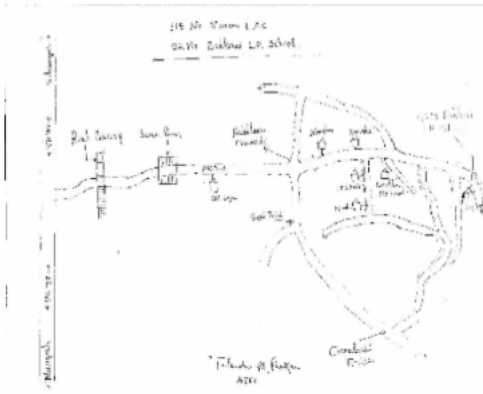

Nazri Naksha