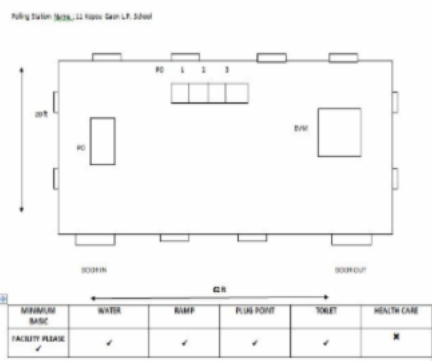

নিৰ্বাচক পঞ্জীয়ন বিষয়াৰ স্বাক্ষৰ

Nazri Naksha

Google Map View

Polling Station Building Front View

ভোটগ্ৰহন কেন্দ্ৰৰ সন্মুখৰ দৃশ্য

Cad View

Key MAP View

1 নাম : মৌচুমী সোনোৱাল গগৈ স্বামীৰ নাম : তনু গগৈ ঘৰ নং : 0 বয়স : 33 লিঙ্গ : মহিলা	DDB0241075 ফটো উপলব্ধ	2 নাম : টুটুমণি দুৱৰা পিতাৰ নাম : মুনিদ্ৰ দুৱৰা ঘৰ নং : 0 বয়স : 32 লিঙ্গ : মহিলা	DDB0231522 ফটো উপলব্ধ	3 নাম : বৰ্ণালী ভৰালী স্বামীৰ নাম : বিদ্যা জ্যোতী ভৰালী ঘৰ নং : 0 বয়স : 31 লিঙ্গ : মহিলা	DDB0238931 ফটো উপলব্ধ
4 নাম : চম্পক দুৱৰা পিতাৰ নাম : সৰ্বৰাম দুৱৰা ঘৰ নং : 0 বয়স : 30 লিঙ্গ : পুৰুষ	DDB0241000 ফটো উপলব্ধ	5 নাম : মঞ্জলা হাজৰিকা পাত্ৰ স্বামীৰ নাম : দিপাংকৰ পাত্ৰ ঘৰ নং : 0 বয়স : 30 লিঙ্গ : মহিলা	DDB0231555 ফটো উপলব্ধ	6 নাম : মুন গগৈ পিতাৰ নাম : অনুকুল গগৈ ঘৰ নং : 0 বয়স : 28 লিঙ্গ : পুৰুষ	DDB0231894 ফটো উপলব্ধ
7 নাম : কাকলি গগৈ পিতাৰ নাম : প্ৰদীপ গগৈ ঘৰ নং : 0 বয়স : 25 লিঙ্গ : মহিলা	DDB0231225 ফটো উপলব্ধ	8 নাম : লক্ষ্যজিৎ গগৈ পিতাৰ নাম : পৰিষ্কিৎ গগৈ ঘৰ নং : 0 বয়স : 25 লিঙ্গ : পুৰুষ	DDB0235721 ফটো উপলব্ধ	9 নাম : সৰ্বৰাম দুৱৰা পিতাৰ নাম : ঘনু দুৱৰা ঘৰ নং : 1 বয়স : 48 লিঙ্গ : পুৰুষ	DDB1134561 ফটো উপলব্ধ
10 নাম : অমিয়া দুৱৰা স্বামীৰ নাম : সৰ্বৰাম দুৱৰা ঘৰ নং : 1 বয়স : 46 লিঙ্গ : মহিলা	DDB1134572 ফটো উপলব্ধ	11 নাম : অভিজিত গগৈ পিতাৰ নাম : তিলেশ্বৰ গগৈ ঘৰ নং : 0 বয়স : 25 লিঙ্গ : পুৰুষ	DDB0431882 ফটো উপলব্ধ	12 নাম : হেমালি দুৱৰা পিতাৰ নাম : চিত্ৰ দুৱৰা ঘৰ নং : 1 বয়স : 25 লিঙ্গ : মহিলা	DDB0498055 ফটো উপলব্ধ
13 নাম : তিলেশ্বৰ গগৈ পিতাৰ নাম : বাৰেন গগৈ ঘৰ নং : 1 বয়স : 46 লিঙ্গ : পুৰুষ	DDB0005039 ফটো উপলব্ধ	14 নাম : আল্পনা গগৈ স্বামীৰ নাম : তিলেশ্বৰ গগৈ ঘৰ নং : 1 বয়স : 44 লিঙ্গ : মহিলা	DDB0005040 ফটো উপলব্ধ	15 নাম : বিৰিঞ্চি গগৈ পিতাৰ নাম : কনক গগৈ ঘৰ নং : 2 বয়স : 53 লিঙ্গ : পুৰুষ	DDB0005041 ফটো উপলব্ধ
16 নাম : ৰহিলা গগৈ স্বামীৰ নাম : বিৰিঞ্চি গগৈ ঘৰ নং : 2 বয়স : 53 লিঙ্গ : মহিলা	DDB0005042 ফটো উপলব্ধ	17 নাম : দীপ গগৈ পিতাৰ নাম : বিৰিঞ্চি গগৈ ঘৰ নং : 2 বয়স : 33 লিঙ্গ : পুৰুষ	DDB0005043 ফটো উপলব্ধ	18 নাম : জোনটি কোঁৱৰ গগৈ স্বামীৰ নাম : দীপ গগৈ ঘৰ নং : 2 বয়স : 32 লিঙ্গ : মহিলা	DDB0046987 ফটো উপলব্ধ
19 নাম : বিজমনী গগৈ স্বামীৰ নাম : ত্ৰৈলোক্য গগৈ ঘৰ নং : 0 বয়স : 59 লিঙ্গ : মহিলা	DDB1134652 ফটো উপলব্ধ	20 নাম : ময়ূৰী গগৈ স্বামীৰ নাম : উৎপল গগৈ ঘৰ নং : 0 বয়স : 32 লিঙ্গ : মহিলা	DDB1144043 ফটো উপলব্ধ	21 নাম : স ৰমতী গগৈ স্বামীৰ নাম : কনক গগৈ ঘৰ নং : 8 বয়স : 89 লিঙ্গ : মহিলা	DDB1134674 ফটো উপলব্ধ
22 নাম : বিনোদ গগৈ পিতাৰ নাম : কনক গগৈ ঘৰ নং : 8 বয়স : 51 লিঙ্গ : পুৰুষ	DDB0005044 ফটো উপলব্ধ	23 নাম : কৰবী গগৈ পিতাৰ নাম : কনক চন্দ্ৰ গগৈ ঘৰ নং : 8 বয়স : 50 লিঙ্গ : মহিলা	DDB0005046 ফটো উপলব্ধ	24 নাম : বিনীতা গগৈ স্বামীৰ নাম : বিনোদ গগৈ ঘৰ নং : 8 বয়স : 48 লিঙ্গ : মহিলা	DDB0005045 ফটো উপলব্ধ
25 নাম : ৰাখি গগৈ পিতাৰ নাম : বিনোদ গগৈ ঘৰ নং : 8 বয়স : 23 লিঙ্গ : মহিলা	DDB0512616 ফটো উপলব্ধ	26 নাম : জ্যোতিমণি গগৈ পিতাৰ নাম : দিবাকৰ গগৈ ঘৰ নং : 5 বয়স : 37 লিঙ্গ : মহিলা	DDB0005047 ফটো উপলব্ধ	27 নাম : প্ৰেমেশ্বৰ গগৈ পিতাৰ নাম : খগেশ্বৰ গগৈ ঘৰ নং : 6 বয়স : 73 লিঙ্গ : পুৰুষ	DDB1134732 ফটো উপলব্ধ
28 নাম : মিন গগৈ স্বামীৰ নাম : প্ৰেমেশ্বৰ গগৈ ঘৰ নং : 6 বয়স : 52 লিঙ্গ : মহিলা	DDB0005048 ফটো উপলব্ধ	29 নাম : সঞ্জীৱ কুমাৰ গগৈ পিতাৰ নাম : প্ৰেমেশ্বৰ গগৈ ঘৰ নং : 6 বয়স : 39 লিঙ্গ : পুৰুষ	DDB1144429 ফটো উপলব্ধ	30 নাম : সীমান্ত গগৈ পিতাৰ নাম : প্ৰেমেশ্বৰ গগৈ ঘৰ নং : 6 বয়স : 36 লিঙ্গ : পুৰুষ	DDB1144509 ফটো উপলব্ধ