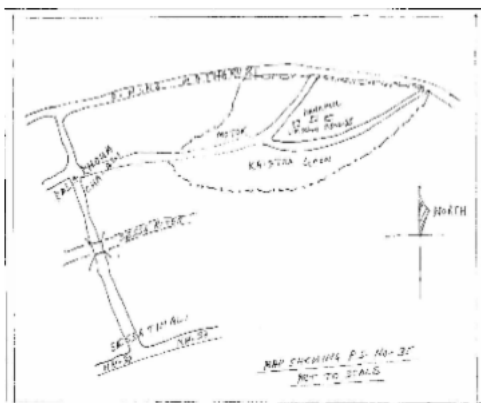

Nazri Naksha