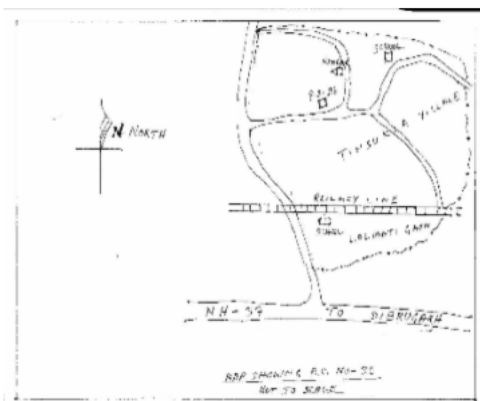

Nazri Naksha