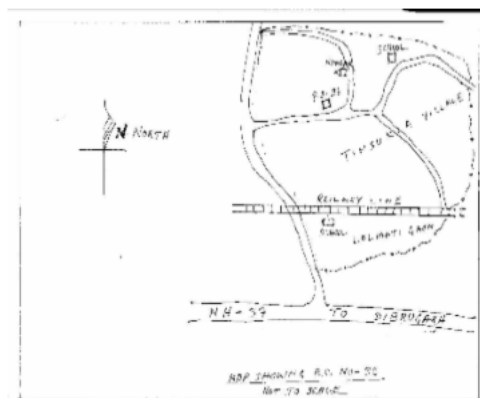

Key MAP View