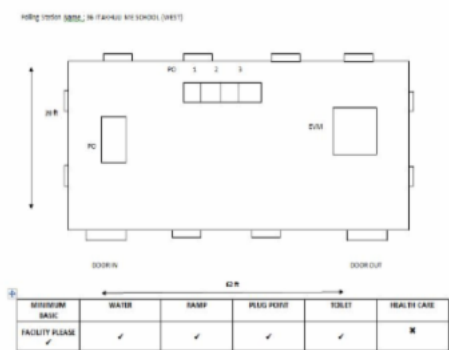

Nazri Naksha

Google Map View

Polling Station Building Front View

ভোটগ্ৰহন কেন্দ্ৰৰ সন্মুখৰ দৃশ্য

Cad View

Key MAP View