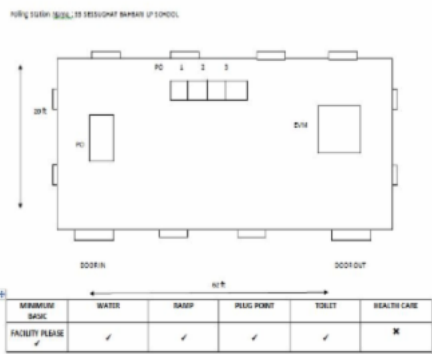

নিৰ্বাচক পঞ্জীয়ন বিষয়াৰ স্বাক্ষৰ

Nazri Naksha

Google Map View

Polling Station Building Front View

ভোটগ্ৰহন কেন্দ্ৰৰ সন্মুখৰ দৃশ্য

Cad View

Key MAP View

1 নাম : মিন ৰাজুৱাৰ স্বামীৰ নাম: বলু ৰাজুৱাৰ ঘৰ নং : 2 বয়স : 49 লিঙ্গ : মহিলা	DDB3234580 ফটো উপলব্ধ	2 নাম : মহেন্দ্ৰ ৰাজুৱাৰ পিতাৰ নাম: বলু ৰাজুৱাৰ ঘৰ নং : 2 বয়স : 48 লিঙ্গ : পুৰুষ	DDB3234591 ফটো উপলব্ধ	3 নাম : বেলমতী ৰাজুৱাৰ স্বামীৰ নাম: মহেন্দ্ৰ ৰাজুৱাৰ ঘৰ নং : 2 বয়স : 38 লিঙ্গ : মহিলা	DDB3234604 ফটো উপলব্ধ
4 নাম : বিপুল ৰাজুৱাৰ পিতাৰ নাম: মহেন্দ্ৰ ৰাজুৱাৰ ঘৰ নং : 2 বয়স : 25 লিঙ্গ : পুৰুষ	DDB0466995 ফটো উপলব্ধ	5 নাম : ৰশ্মি ৰাজুৱাৰ পিতাৰ নাম: বলু ৰাজুৱাৰ ঘৰ নং : 2 বয়স : 25 লিঙ্গ : মহিলা	DDB0381426 ফটো উপলব্ধ	6 নাম : সুনিতা ৰাজুৱাৰ স্বামীৰ নাম: বলু ৰাজুৱাৰ ঘৰ নং : 2 বয়স : 21 লিঙ্গ : মহিলা	PCQ0054254 ফটো উপলব্ধ
7 নাম : দিবু ৰাজুৱাৰ পিতাৰ নাম: চিপচৰন ৰাজুৱাৰ ঘৰ নং : 9 বয়স : 82 লিঙ্গ : পুৰুষ	DDB3234615 ফটো উপলব্ধ	8 নাম : বাবুলাল ৰাজুৱাৰ পিতাৰ নাম: দিবু ৰাজুৱাৰ ঘৰ নং : 9 বয়স : 40 লিঙ্গ : পুৰুষ	DDB3234637 ফটো উপলব্ধ	9 নাম : গীতা ৰাজুৱাৰ স্বামীৰ নাম: বাবুলাল ৰাজুৱাৰ ঘৰ নং : 9 বয়স : 39 লিঙ্গ : মহিলা	DDB3234648 ফটো উপলব্ধ
10 নাম : বিৰবল ৰাজুৱাৰ পিতাৰ নাম: ডিবু ৰাজুৱাৰ ঘৰ নং : 9 বয়স : 35 লিঙ্গ : পুৰুষ	DDB1722436 ফটো উপলব্ধ	11 নাম : গীতা ৰাজুৱাৰ স্বামীৰ নাম: বিৰবল ৰাজুৱাৰ ঘৰ নং : 9 বয়স : 33 লিঙ্গ : মহিলা	DDB1722323 ফটো উপলব্ধ	12 নাম : বসন্তী মুৰাৰী স্বামীৰ নাম: আক মুৰাৰী ঘৰ নং : 8 বয়স : 50 লিঙ্গ : মহিলা	DDB3234671 ফটো উপলব্ধ
13 নাম : চুনিলা মুৰাৰী পিতাৰ নাম: আক মুৰাৰী ঘৰ নং : 8 বয়স : 32 লিঙ্গ : মহিলা	DDB1722345 ফটো উপলব্ধ	14 নাম : চুমন মুৰাৰী পিতাৰ নাম: আক মুৰাৰী ঘৰ নং : 8 বয়স : 30 লিঙ্গ : পুৰুষ	DDB0467001 ফটো উপলব্ধ	15 নাম : ৰতা মুৰাৰী পিতাৰ নাম: চমা মুৰাৰী ঘৰ নং : 6 বয়স : 53 লিঙ্গ : পুৰুষ	DDB3234706 ফটো উপলব্ধ
16 নাম : মীনা মুৰাৰী স্বামীৰ নাম: ৰতা মুৰাৰী ঘৰ নং : 6 বয়স : 50 লিঙ্গ : মহিলা	DDB3234717 ফটো উপলব্ধ	17 নাম : টুনী মুৰাৰী স্বামীৰ নাম: পেতুবা মুৰাৰী ঘৰ নং : 6 বয়স : 50 লিঙ্গ : মহিলা	DDB3234751 ফটো উপলব্ধ	18 নাম : চকৈ মুৰাৰী পিতাৰ নাম: ৰতা মুৰাৰী ঘৰ নং : 6 বয়স : 45 লিঙ্গ : পুৰুষ	DDB3234728 ফটো উপলব্ধ
19 নাম : অনিমা মুৰাৰী স্বামীৰ নাম: প্ৰধান মুৰাৰী ঘৰ নং : 6 বয়স : 40 লিঙ্গ : মহিলা	DDB3234740 ফটো উপলব্ধ	20 নাম : চোছিল্লা মুড়া স্বামীৰ নাম: চকৈ মুৰাৰী ঘৰ নং : 6 বয়স : 39 লিঙ্গ : মহিলা	DDB1722130 ফটো উপলব্ধ	21 নাম : দেৱজিৎ মুৰাৰী পিতাৰ নাম: ৰাজু মুৰাৰী ঘৰ নং : 6 বয়স : 27 লিঙ্গ : পুৰুষ	DDB0467019 ফটো উপলব্ধ
22 নাম : ৰূপালী মুৰাৰী পিতাৰ নাম: ৰতা মুৰাৰী ঘৰ নং : 6 বয়স : 26 লিঙ্গ : মহিলা	PCQ0054213 ফটো উপলব্ধ	23 নাম : লক্ষ্মীমনি মুৰাই স্বামীৰ নাম: দেৱজিত মুৰাই ঘৰ নং : 6 বয়স : 23 লিঙ্গ : মহিলা	PCQ0050690 ফটো উপলব্ধ	24 নাম : বিপুল মুণ্ডা পিতাৰ নাম: ৰতা মুণ্ডা ঘৰ নং : 6 বয়স : 21 লিঙ্গ : পুৰুষ	PCQ0012500 ফটো উপলব্ধ
25 নাম : আচাই মুড়া স্বামীৰ নাম: গৌপাল মুড়া ঘৰ নং : 9 বয়স : 70 লিঙ্গ : মহিলা	DDB3234773 ফটো উপলব্ধ	26 নাম : কাঞ্চন মুড়া পিতাৰ নাম: গৌপাল মুড়া ঘৰ নং : 9 বয়স : 60 লিঙ্গ : পুৰুষ	DDB3234784 ফটো উপলব্ধ	27 নাম : ভাইটি মুড়া পিতাৰ নাম: গৌপাল মুড়া ঘৰ নং : 9 বয়স : 55 লিঙ্গ : পুৰুষ	DDB3234795 ফটো উপলব্ধ
28 নাম : অঞ্জলী মুড়া স্বামীৰ নাম: ভাইটি মুড়া ঘৰ নং : 9 বয়স : 50 লিঙ্গ : মহিলা	DDB3234808 ফটো উপলব্ধ	29 নাম : দেৱাৰী মুড়া স্বামীৰ নাম: কাঞ্চন মুড়া ঘৰ নং : 9 বয়স : 48 লিঙ্গ : মহিলা	DDB3234819 ফটো উপলব্ধ	30 নাম : বিজয় মুড়া পিতাৰ নাম: গৌপাল মুড়া ঘৰ নং : 9 বয়স : 38 লিঙ্গ : পুৰুষ	DDB1722232 ফটো উপলব্ধ