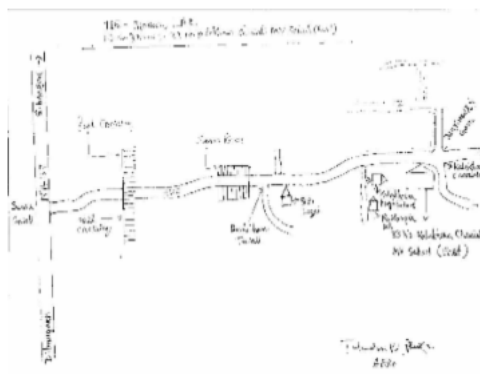

নিৰ্বাচক পঞ্জীয়ন বিষয়াৰ স্বাক্ষৰ

Nazri Naksha

Google Map View

Polling Station Building Front View

ভোটগ্ৰহন কেন্দ্ৰৰ সন্মুখৰ দৃশ্য

Cad View

Key MAP View

1 নাম : মিন ৰাজুৱাৰ স্বামীৰ নাম: বলু ৰাজুৱাৰ ঘৰ নং : 2 বয়স : 49 লিঙ্গ : মহিলা	DDB3234580 ফটো উপলব্ধ	2 নাম : মহেন্দ্ৰ ৰাজুৱাৰ পিতাৰ নাম: বলু ৰাজুৱাৰ ঘৰ নং : 2 বয়স : 48 লিঙ্গ : পুৰুষ	DDB3234591 ফটো উপলব্ধ	3 নাম : বেলমতী ৰাজুৱাৰ স্বামীৰ নাম: মহেন্দ্ৰ ৰাজুৱাৰ ঘৰ নং : 2 বয়স : 38 লিঙ্গ : মহিলা	DDB3234604 ফটো উপলব্ধ
4 নাম : বিপুল ৰাজুৱাৰ পিতাৰ নাম: মহেন্দ্ৰ ৰাজুৱাৰ ঘৰ নং : 2 বয়স : 25 লিঙ্গ : পুৰুষ	DDB0466995 ফটো উপলব্ধ	5 নাম : ৰশ্মি ৰাজুৱাৰ পিতাৰ নাম: বলু ৰাজুৱাৰ ঘৰ নং : 2 বয়স : 25 লিঙ্গ : মহিলা	DDB0381426 ফটো উপলব্ধ	6 নাম : সুনিতা ৰাজুৱাৰ স্বামীৰ নাম: বলু ৰাজুৱাৰ ঘৰ নং : 2 বয়স : 21 লিঙ্গ : মহিলা	PCQ0054254 ফটো উপলব্ধ
7 নাম : দিবু ৰাজুৱাৰ পিতাৰ নাম: চিপচৰন ৰাজুৱাৰ ঘৰ নং : 9 বয়স : 82 লিঙ্গ : পুৰুষ	DDB3234615 ফটো উপলব্ধ	8 নাম : বাবুলাল ৰাজুৱাৰ পিতাৰ নাম: দিবু ৰাজুৱাৰ ঘৰ নং : 9 বয়স : 40 লিঙ্গ : পুৰুষ	DDB3234637 ফটো উপলব্ধ	9 নাম : গীতা ৰাজুৱাৰ স্বামীৰ নাম: বাবুলাল ৰাজুৱাৰ ঘৰ নং : 9 বয়স : 39 লিঙ্গ : মহিলা	DDB3234648 ফটো উপলব্ধ
10 নাম : বিৰবল ৰাজুৱাৰ পিতাৰ নাম: ডিবু ৰাজুৱাৰ ঘৰ নং : 9 বয়স : 35 লিঙ্গ : পুৰুষ	DDB1722436 ফটো উপলব্ধ	11 নাম : গীতা ৰাজুৱাৰ স্বামীৰ নাম: বিৰবল ৰাজুৱাৰ ঘৰ নং : 9 বয়স : 33 লিঙ্গ : মহিলা	DDB1722323 ফটো উপলব্ধ	12 নাম : বসন্তী মুৰাৰী স্বামীৰ নাম: আক মুৰাৰী ঘৰ নং : 8 বয়স : 50 লিঙ্গ : মহিলা	DDB3234671 ফটো উপলব্ধ
13 নাম : চুনিলা মুৰাৰী পিতাৰ নাম: আক মুৰাৰী ঘৰ নং : 8 বয়স : 32 লিঙ্গ : মহিলা	DDB1722345 ফটো উপলব্ধ	14 নাম : চুমন মুৰাৰী পিতাৰ নাম: আক মুৰাৰী ঘৰ নং : 8 বয়স : 30 লিঙ্গ : পুৰুষ	DDB0467001 ফটো উপলব্ধ	15 নাম : ৰতা মুৰাৰী পিতাৰ নাম: চমা মুৰাৰী ঘৰ নং : 6 বয়স : 53 লিঙ্গ : পুৰুষ	DDB3234706 ফটো উপলব্ধ
16 নাম : মীনা মুৰাৰী স্বামীৰ নাম: ৰতা মুৰাৰী ঘৰ নং : 6 বয়স : 50 লিঙ্গ : মহিলা	DDB3234717 ফটো উপলব্ধ	17 নাম : টুনী মুৰাৰী স্বামীৰ নাম: পেতুবা মুৰাৰী ঘৰ নং : 6 বয়স : 50 লিঙ্গ : মহিলা	DDB3234751 ফটো উপলব্ধ	18 নাম : চকৈ মুৰাৰী পিতাৰ নাম: ৰতা মুৰাৰী ঘৰ নং : 6 বয়স : 45 লিঙ্গ : পুৰুষ	DDB3234728 ফটো উপলব্ধ
19 নাম : অনিমা মুৰাৰী স্বামীৰ নাম: প্ৰধান মুৰাৰী ঘৰ নং : 6 বয়স : 40 লিঙ্গ : মহিলা	DDB3234740 ফটো উপলব্ধ	20 নাম : চোছিল্লা মুড়া স্বামীৰ নাম: চকৈ মুৰাৰী ঘৰ নং : 6 বয়স : 39 লিঙ্গ : মহিলা	DDB1722130 ফটো উপলব্ধ	21 নাম : দেৱজিৎ মুৰাৰী পিতাৰ নাম: ৰাজু মুৰাৰী ঘৰ নং : 6 বয়স : 27 লিঙ্গ : পুৰুষ	DDB0467019 ফটো উপলব্ধ
22 নাম : ৰূপালী মুৰাৰী পিতাৰ নাম: ৰতা মুৰাৰী ঘৰ নং : 6 বয়স : 26 লিঙ্গ : মহিলা	PCQ0054213 ফটো উপলব্ধ	23 নাম : লক্ষ্মীমনি মুৰাই স্বামীৰ নাম: দেৱজিত মুৰাই ঘৰ নং : 6 বয়স : 23 লিঙ্গ : মহিলা	PCQ0050690 ফটো উপলব্ধ	24 নাম : বিপুল মুণ্ডা পিতাৰ নাম: ৰতা মুণ্ডা ঘৰ নং : 6 বয়স : 21 লিঙ্গ : পুৰুষ	PCQ0012500 ফটো উপলব্ধ
25 নাম : আচাই মুড়া স্বামীৰ নাম: গৌপাল মুড়া ঘৰ নং : 9 বয়স : 70 লিঙ্গ : মহিলা	DDB3234773 ফটো উপলব্ধ	26 নাম : কাঞ্চন মুড়া পিতাৰ নাম: গৌপাল মুড়া ঘৰ নং : 9 বয়স : 60 লিঙ্গ : পুৰুষ	DDB3234784 ফটো উপলব্ধ	27 নাম : ভাইটি মুড়া পিতাৰ নাম: গৌপাল মুড়া ঘৰ নং : 9 বয়স : 55 লিঙ্গ : পুৰুষ	DDB3234795 ফটো উপলব্ধ
28 নাম : অঞ্জলী মুড়া স্বামীৰ নাম: ভাইটি মুড়া ঘৰ নং : 9 বয়স : 50 লিঙ্গ : মহিলা	DDB3234808 ফটো উপলব্ধ	29 নাম : দেৱাৰী মুড়া স্বামীৰ নাম: কাঞ্চন মুড়া ঘৰ নং : 9 বয়স : 48 লিঙ্গ : মহিলা	DDB3234819 ফটো উপলব্ধ	30 নাম : বিজয় মুড়া পিতাৰ নাম: গৌপাল মুড়া ঘৰ নং : 9 বয়স : 38 লিঙ্গ : পুৰুষ	DDB1722232 ফটো উপলব্ধ