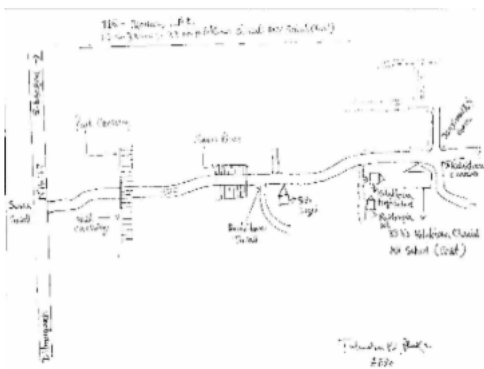

Nazri Naksha