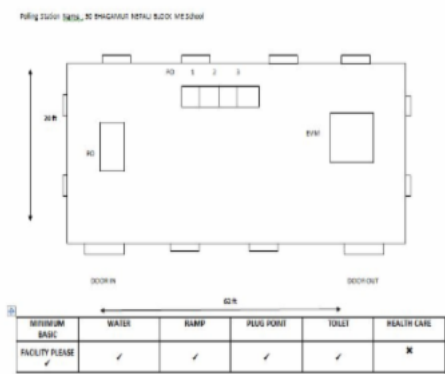

Nazri Naksha

Google Map View

Polling Station Building Front View

ভোটগ্ৰহন কেন্দ্ৰৰ সন্মুখৰ দৃশ্য

Cad View

Key MAP View