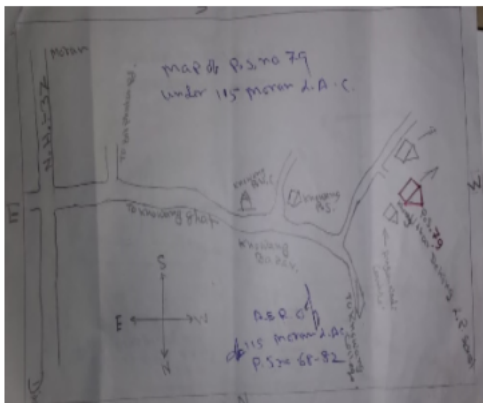

Nazri Naksha