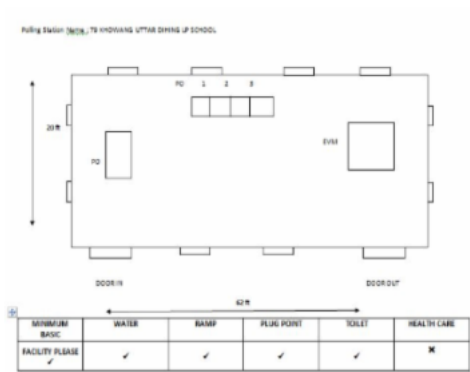

নিৰ্বাচক পঞ্জীয়ন বিষয়াৰ স্বাক্ষৰ

Nazri Naksha

Google Map View

Polling Station Building Front View

ভোটগ্ৰহন কেন্দ্ৰৰ সন্মুখৰ দৃশ্য

Cad View

Key MAP View

<p>S 1 DDB7842140</p> <p>নাম : গুনলতা দাস স্বামীৰ নাম : লক্ষ্মীনাথ দাস ঘৰ নং : 00 বয়স : 36 লিঙ্গ : মহিলা</p> <p>ফটো উপলব্ধ</p>	<p>2 DDB7834562</p> <p>নাম : অনিল দাস পিতাৰ নাম : বলিন দাস ঘৰ নং : 1 বয়স : 75 লিঙ্গ : পুৰুষ</p> <p>ফটো উপলব্ধ</p>	<p>3 DDB7834573</p> <p>নাম : উমলা দাস স্বামীৰ নাম : অনিল দাস ঘৰ নং : 1 বয়স : 65 লিঙ্গ : মহিলা</p> <p>ফটো উপলব্ধ</p>
<p>4 DDB7834584</p> <p>নাম : কৃষ্ণ দাস পিতাৰ নাম : অনিল দাস ঘৰ নং : 1 বয়স : 48 লিঙ্গ : পুৰুষ</p> <p>ফটো উপলব্ধ</p>	<p>5 DDB7834620</p> <p>নাম : প্ৰতিভা শৰ্মা দাস স্বামীৰ নাম : জীতেন্দ্ৰ দাস ঘৰ নং : 1 বয়স : 44 লিঙ্গ : মহিলা</p> <p>ফটো উপলব্ধ</p>	<p>6 DDB7834595</p> <p>নাম : তনুজা দাস পিতাৰ নাম : অনিল দাস ঘৰ নং : 1 বয়স : 43 লিঙ্গ : মহিলা</p> <p>ফটো উপলব্ধ</p>
<p>7 DDB7834608</p> <p>নাম : জীতেন্দ্ৰ দাস পিতাৰ নাম : অনিল দাস ঘৰ নং : 1 বয়স : 42 লিঙ্গ : পুৰুষ</p> <p>ফটো উপলব্ধ</p>	<p>8 PCQ0071811</p> <p>নাম : ৰাজশ্ৰী দাস স্বামীৰ নাম : কৃষ্ণত দাস ঘৰ নং : 1 বয়স : 23 লিঙ্গ : মহিলা</p> <p>ফটো উপলব্ধ</p>	<p>9 PCQ0106062</p> <p>নাম : মৌসম দাস মাতৃৰ নাম : তনুজা দাস ঘৰ নং : 01 বয়স : 19 লিঙ্গ : পুৰুষ</p> <p>ফটো উপলব্ধ</p>
<p>10 DDB7834642</p> <p>নাম : সৰুমইনা দাস স্বামীৰ নাম : ধনবৰ দাস ঘৰ নং : 2 বয়স : 55 লিঙ্গ : মহিলা</p> <p>ফটো উপলব্ধ</p>	<p>11 DDB0316752</p> <p>নাম : ৰীতা দাস পিতাৰ নাম : ধনবৰ দাস ঘৰ নং : 2 বয়স : 25 লিঙ্গ : মহিলা</p> <p>ফটো উপলব্ধ</p>	<p>12 DDB7834653</p> <p>নাম : ভদ্ৰ তামুলী পিতাৰ নাম : পৌনাৰাম তামুলী ঘৰ নং : 3 বয়স : 80 লিঙ্গ : পুৰুষ</p> <p>ফটো উপলব্ধ</p>
<p>13 DDB7834664</p> <p>নাম : প্ৰনতী তামুলী স্বামীৰ নাম : শ্ৰীভদ্ৰ তামুলী ঘৰ নং : 3 বয়স : 63 লিঙ্গ : মহিলা</p> <p>ফটো উপলব্ধ</p>	<p>14 DDB7834675</p> <p>নাম : বসন্ত বিনোদ তামুলী পিতাৰ নাম : ভদ্ৰ তামুলী ঘৰ নং : 3 বয়স : 41 লিঙ্গ : পুৰুষ</p> <p>ফটো উপলব্ধ</p>	<p>15 DDB7834686</p> <p>নাম : বিশ্ব বিনোদ তামুলী পিতাৰ নাম : ভদ্ৰ তামুলী ঘৰ নং : 3 বয়স : 41 লিঙ্গ : পুৰুষ</p> <p>ফটো উপলব্ধ</p>
<p>16 DDB7834697</p> <p>নাম : বিকাশ বিনোদ তামুলী পিতাৰ নাম : ভদ্ৰ তামুলী ঘৰ নং : 3 বয়স : 38 লিঙ্গ : পুৰুষ</p> <p>ফটো উপলব্ধ</p>	<p>17 DDB0208298</p> <p>নাম : জয়শ্ৰী গগৈ তামুলী স্বামীৰ নাম : বসন্ত বিনোদ তামুলী ঘৰ নং : 3 বয়স : 36 লিঙ্গ : মহিলা</p> <p>ফটো উপলব্ধ</p>	<p>18 DDB7834755</p> <p>নাম : কৃষ্ণ তামুলী পিতাৰ নাম : মহিন তামুলী ঘৰ নং : 8 বয়স : 60 লিঙ্গ : মহিলা</p> <p>ফটো উপলব্ধ</p>
<p>19 DDB7834722</p> <p>নাম : লক্ষ্মী দাস পিতাৰ নাম : হীৰানাথ দাস ঘৰ নং : 8 বয়স : 53 লিঙ্গ : মহিলা</p> <p>ফটো উপলব্ধ</p>	<p>20 DDB7834733</p> <p>নাম : সনতকুমাৰ দাস পিতাৰ নাম : হীৰানাথ দাস ঘৰ নং : 8 বয়স : 49 লিঙ্গ : পুৰুষ</p> <p>ফটো উপলব্ধ</p>	<p>21 DDB7834744</p> <p>নাম : সনাতন দাস পিতাৰ নাম : হীৰানাথ দাস ঘৰ নং : 8 বয়স : 47 লিঙ্গ : পুৰুষ</p> <p>ফটো উপলব্ধ</p>
<p>22 DDB0223537</p> <p>নাম : দেৱলতা দাস স্বামীৰ নাম : সনত কুমাৰ দাস ঘৰ নং : 8 বয়স : 46 লিঙ্গ : মহিলা</p> <p>ফটো উপলব্ধ</p>	<p>23 DDB0429258</p> <p>নাম : ৰিংকুমানি দাস স্বামীৰ নাম : সনাতন দাস ঘৰ নং : 8 বয়স : 40 লিঙ্গ : মহিলা</p> <p>ফটো উপলব্ধ</p>	<p>24 DDB7834777</p> <p>নাম : ভোলা দাস পিতাৰ নাম : পুনিৰাম দাস ঘৰ নং : 5 বয়স : 53 লিঙ্গ : পুৰুষ</p> <p>ফটো উপলব্ধ</p>
<p>25 DDB7834788</p> <p>নাম : কনমাই দাস স্বামীৰ নাম : ভোলা দাস ঘৰ নং : 5 বয়স : 51 লিঙ্গ : মহিলা</p> <p>ফটো উপলব্ধ</p>	<p>26 DDB0474130</p> <p>নাম : জিতু দাস পিতাৰ নাম : ভোলা দাস ঘৰ নং : 5 বয়স : 35 লিঙ্গ : পুৰুষ</p> <p>ফটো উপলব্ধ</p>	<p>S 27 DDB7841749</p> <p>নাম : গকুল দাস পিতাৰ নাম : বেজিয়া দাস ঘৰ নং : 5 বয়স : 32 লিঙ্গ : মহিলা</p> <p>ফটো উপলব্ধ</p>
<p>28 DDB0238246</p> <p>নাম : নিতমণি দাস পিতাৰ নাম : ভূলা দাস ঘৰ নং : 5 বয়স : 27 লিঙ্গ : পুৰুষ</p> <p>ফটো উপলব্ধ</p>	<p>29 DDB0474221</p> <p>নাম : গাৰ্গী চাংমাই চাহু দাস স্বামীৰ নাম : জিতু দাস ঘৰ নং : 5 বয়স : 27 লিঙ্গ : মহিলা</p> <p>ফটো উপলব্ধ</p>	<p>S 30 DDB0316489</p> <p>নাম : নৱমী দাস স্বামীৰ নাম : গকুল দাস ঘৰ নং : 5 বয়স : 24 লিঙ্গ : মহিলা</p> <p>ফটো উপলব্ধ</p>