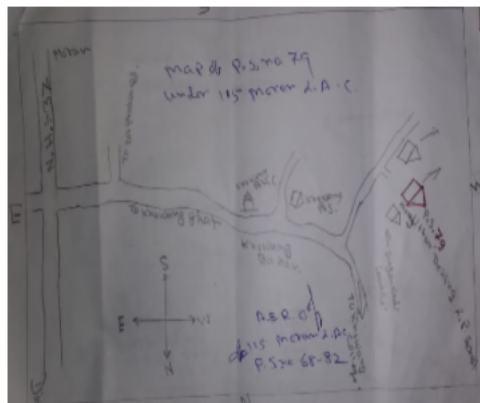

নিৰ্বাচক পঞ্জীয়ন বিষয়াৰ স্বাক্ষৰ

Nazri Naksha

Google Map View

Polling Station Building Front View

ভোটগ্ৰহন কেন্দ্ৰৰ সন্মুখৰ দৃশ্য

Cad View

Key MAP View

<p>S 1 DDB7842140</p> <p>নাম : গুনলতা দাস স্বামীৰ নাম : লক্ষ্মীনাথ দাস ঘৰ নং : 00 বয়স : 36 লিঙ্গ : মহিলা</p> <p>ফটো উপলব্ধ</p>	<p>2 DDB7834562</p> <p>নাম : অনিল দাস পিতাৰ নাম : বলিন দাস ঘৰ নং : 1 বয়স : 75 লিঙ্গ : পুৰুষ</p> <p>ফটো উপলব্ধ</p>	<p>3 DDB7834573</p> <p>নাম : উমলা দাস স্বামীৰ নাম : অনিল দাস ঘৰ নং : 1 বয়স : 65 লিঙ্গ : মহিলা</p> <p>ফটো উপলব্ধ</p>
<p>4 DDB7834584</p> <p>নাম : কৃষ্ণ দাস পিতাৰ নাম : অনিল দাস ঘৰ নং : 1 বয়স : 48 লিঙ্গ : পুৰুষ</p> <p>ফটো উপলব্ধ</p>	<p>5 DDB7834620</p> <p>নাম : প্ৰতিভা শৰ্মা দাস স্বামীৰ নাম : জীতেন্দ্ৰ দাস ঘৰ নং : 1 বয়স : 44 লিঙ্গ : মহিলা</p> <p>ফটো উপলব্ধ</p>	<p>6 DDB7834595</p> <p>নাম : তনুজা দাস পিতাৰ নাম : অনিল দাস ঘৰ নং : 1 বয়স : 43 লিঙ্গ : মহিলা</p> <p>ফটো উপলব্ধ</p>
<p>7 DDB7834608</p> <p>নাম : জীতেন্দ্ৰ দাস পিতাৰ নাম : অনিল দাস ঘৰ নং : 1 বয়স : 42 লিঙ্গ : পুৰুষ</p> <p>ফটো উপলব্ধ</p>	<p>8 PCQ0071811</p> <p>নাম : ৰাজশ্ৰী দাস স্বামীৰ নাম : কৃষ্ণত দাস ঘৰ নং : 1 বয়স : 23 লিঙ্গ : মহিলা</p> <p>ফটো উপলব্ধ</p>	<p>9 PCQ0106062</p> <p>নাম : মৌসম দাস মাতৃৰ নাম : তনুজা দাস ঘৰ নং : 01 বয়স : 19 লিঙ্গ : পুৰুষ</p> <p>ফটো উপলব্ধ</p>
<p>10 DDB7834642</p> <p>নাম : সৰুমইনা দাস স্বামীৰ নাম : ধনবৰ দাস ঘৰ নং : 2 বয়স : 55 লিঙ্গ : মহিলা</p> <p>ফটো উপলব্ধ</p>	<p>11 DDB0316752</p> <p>নাম : ৰীতা দাস পিতাৰ নাম : ধনবৰ দাস ঘৰ নং : 2 বয়স : 25 লিঙ্গ : মহিলা</p> <p>ফটো উপলব্ধ</p>	<p>12 DDB7834653</p> <p>নাম : ভদ্ৰ তামুলী পিতাৰ নাম : পৌনাৰাম তামুলী ঘৰ নং : 3 বয়স : 80 লিঙ্গ : পুৰুষ</p> <p>ফটো উপলব্ধ</p>
<p>13 DDB7834664</p> <p>নাম : প্ৰনতী তামুলী স্বামীৰ নাম : শ্ৰীভদ্ৰ তামুলী ঘৰ নং : 3 বয়স : 63 লিঙ্গ : মহিলা</p> <p>ফটো উপলব্ধ</p>	<p>14 DDB7834675</p> <p>নাম : বসন্ত বিনোদ তামুলী পিতাৰ নাম : ভদ্ৰ তামুলী ঘৰ নং : 3 বয়স : 41 লিঙ্গ : পুৰুষ</p> <p>ফটো উপলব্ধ</p>	<p>15 DDB7834686</p> <p>নাম : বিশ্ব বিনোদ তামুলী পিতাৰ নাম : ভদ্ৰ তামুলী ঘৰ নং : 3 বয়স : 41 লিঙ্গ : পুৰুষ</p> <p>ফটো উপলব্ধ</p>
<p>16 DDB7834697</p> <p>নাম : বিকাশ বিনোদ তামুলী পিতাৰ নাম : ভদ্ৰ তামুলী ঘৰ নং : 3 বয়স : 38 লিঙ্গ : পুৰুষ</p> <p>ফটো উপলব্ধ</p>	<p>17 DDB0208298</p> <p>নাম : জয়শ্ৰী গগৈ তামুলী স্বামীৰ নাম : বসন্ত বিনোদ তামুলী ঘৰ নং : 3 বয়স : 36 লিঙ্গ : মহিলা</p> <p>ফটো উপলব্ধ</p>	<p>18 DDB7834755</p> <p>নাম : কৃষ্ণ তামুলী পিতাৰ নাম : মহিন তামুলী ঘৰ নং : 8 বয়স : 60 লিঙ্গ : মহিলা</p> <p>ফটো উপলব্ধ</p>
<p>19 DDB7834722</p> <p>নাম : লক্ষ্মী দাস পিতাৰ নাম : হীৰানাথ দাস ঘৰ নং : 8 বয়স : 53 লিঙ্গ : মহিলা</p> <p>ফটো উপলব্ধ</p>	<p>20 DDB7834733</p> <p>নাম : সনতকুমাৰ দাস পিতাৰ নাম : হীৰানাথ দাস ঘৰ নং : 8 বয়স : 49 লিঙ্গ : পুৰুষ</p> <p>ফটো উপলব্ধ</p>	<p>21 DDB7834744</p> <p>নাম : সনাতন দাস পিতাৰ নাম : হীৰানাথ দাস ঘৰ নং : 8 বয়স : 47 লিঙ্গ : পুৰুষ</p> <p>ফটো উপলব্ধ</p>
<p>22 DDB0223537</p> <p>নাম : দেৱলতা দাস স্বামীৰ নাম : সনত কুমাৰ দাস ঘৰ নং : 8 বয়স : 46 লিঙ্গ : মহিলা</p> <p>ফটো উপলব্ধ</p>	<p>23 DDB0429258</p> <p>নাম : ৰিংকুমানি দাস স্বামীৰ নাম : সনাতন দাস ঘৰ নং : 8 বয়স : 40 লিঙ্গ : মহিলা</p> <p>ফটো উপলব্ধ</p>	<p>24 DDB7834777</p> <p>নাম : ভোলা দাস পিতাৰ নাম : পুনিৰাম দাস ঘৰ নং : 5 বয়স : 53 লিঙ্গ : পুৰুষ</p> <p>ফটো উপলব্ধ</p>
<p>25 DDB7834788</p> <p>নাম : কনমাই দাস স্বামীৰ নাম : ভোলা দাস ঘৰ নং : 5 বয়স : 51 লিঙ্গ : মহিলা</p> <p>ফটো উপলব্ধ</p>	<p>26 DDB0474130</p> <p>নাম : জিতু দাস পিতাৰ নাম : ভোলা দাস ঘৰ নং : 5 বয়স : 35 লিঙ্গ : পুৰুষ</p> <p>ফটো উপলব্ধ</p>	<p>S 27 DDB7841749</p> <p>নাম : গকুল দাস পিতাৰ নাম : বেজিয়া দাস ঘৰ নং : 5 বয়স : 32 লিঙ্গ : মহিলা</p> <p>ফটো উপলব্ধ</p>
<p>28 DDB0238246</p> <p>নাম : নিতমণি দাস পিতাৰ নাম : ভূলা দাস ঘৰ নং : 5 বয়স : 27 লিঙ্গ : পুৰুষ</p> <p>ফটো উপলব্ধ</p>	<p>29 DDB0474221</p> <p>নাম : গাৰ্গী চাংমাই চাহু দাস স্বামীৰ নাম : জিতু দাস ঘৰ নং : 5 বয়স : 27 লিঙ্গ : মহিলা</p> <p>ফটো উপলব্ধ</p>	<p>S 30 DDB0316489</p> <p>নাম : নৱমী দাস স্বামীৰ নাম : গকুল দাস ঘৰ নং : 5 বয়স : 24 লিঙ্গ : মহিলা</p> <p>ফটো উপলব্ধ</p>