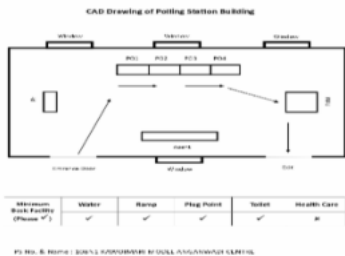

নিৰ্বাচক পঞ্জীয়ন বিষয়াৰ স্বাক্ষৰ

Nazri Naksha

Google Map View

Polling Station Building Front View

ভোটগ্ৰহন কেন্দ্ৰৰ সন্মুখৰ দৃশ্য

Cad View

Key MAP View

<p>E 1 DDB7837174</p> <p>নাম : তুলেধৰ তামুলী পিতাৰ নাম: ভুবন তামুলী ঘৰ নং : ১ বয়স : 67 লিঙ্গ : পুৰুষ</p> <p>ফটো উপলব্ধ</p>	<p>2 DDB7837185</p> <p>নাম : নিৰ তামুলী স্বামীৰ নাম: তুলেধৰ তামুলী ঘৰ নং : ১ বয়স : 58 লিঙ্গ : মহিলা</p> <p>ফটো উপলব্ধ</p>	<p>3 DDB7837196</p> <p>নাম : নব তামুলী পিতাৰ নাম: তুলেধৰ তামুলী ঘৰ নং : ১ বয়স : 40 লিঙ্গ : পুৰুষ</p> <p>ফটো উপলব্ধ</p>
<p>4 DDB7837209</p> <p>নাম : তুলাৰাম তামুলী পিতাৰ নাম: তুলেধৰ তামুলী ঘৰ নং : ১ বয়স : 38 লিঙ্গ : পুৰুষ</p> <p>ফটো উপলব্ধ</p>	<p>5 DDB0144295</p> <p>নাম : পল্লবীকা তামুলী স্বামীৰ নাম: নৱ তামুলী ঘৰ নং : ১ বয়স : 37 লিঙ্গ : মহিলা</p> <p>ফটো উপলব্ধ</p>	<p>6 DDB0406090</p> <p>নাম : যুগানন্দ তামুলী পিতাৰ নাম: তুলেধৰ তামুলী ঘৰ নং : ১ বয়স : 37 লিঙ্গ : পুৰুষ</p> <p>ফটো উপলব্ধ</p>
<p>7 DDB0379198</p> <p>নাম : তলক্য তামুলী পিতাৰ নাম: তুলেধৰ তামুলী ঘৰ নং : ১ বয়স : 35 লিঙ্গ : পুৰুষ</p> <p>ফটো উপলব্ধ</p>	<p>8 DDB0144915</p> <p>নাম : বেণুকা তামুলী স্বামীৰ নাম: তুলাৰাম তামুলী ঘৰ নং : ১ বয়স : 31 লিঙ্গ : মহিলা</p> <p>ফটো উপলব্ধ</p>	<p>E 9 DDB7837210</p> <p>নাম : সবুকে তামুলী পিতাৰ নাম: ভুবন তামুলী ঘৰ নং : ১ বয়স : 69 লিঙ্গ : পুৰুষ</p> <p>ফটো উপলব্ধ</p>
<p>10 DDB7837221</p> <p>নাম : বৈমতী তামুলী স্বামীৰ নাম: সবুকে তামুলী ঘৰ নং : ২ বয়স : 63 লিঙ্গ : মহিলা</p> <p>ফটো উপলব্ধ</p>	<p>11 DDB7837232</p> <p>নাম : নোমল তামুলী পিতাৰ নাম: সবুকে তামুলী ঘৰ নং : ২ বয়স : 42 লিঙ্গ : পুৰুষ</p> <p>ফটো উপলব্ধ</p>	<p>R 12 DDB7837243</p> <p>নাম : লখৌ তামুলী পিতাৰ নাম: সবুকে তামুলী ঘৰ নং : ২ বয়স : 40 লিঙ্গ : পুৰুষ</p> <p>ফটো উপলব্ধ</p>
<p>13 DDB0502575</p> <p>নাম : লখৌ তামুলী পিতাৰ নাম: সবুকে তামুলী ঘৰ নং : ২ বয়স : 39 লিঙ্গ : পুৰুষ</p> <p>ফটো উপলব্ধ</p>	<p>14 DDB0046599</p> <p>নাম : কন তামুলি স্বামীৰ নাম: নোমল তামুলি ঘৰ নং : ২ বয়স : 35 লিঙ্গ : মহিলা</p> <p>ফটো উপলব্ধ</p>	<p>15 DDB0187369</p> <p>নাম : চুনমাই তামুলী স্বামীৰ নাম: লখৌ তামুলী ঘৰ নং : ২ বয়স : 34 লিঙ্গ : মহিলা</p> <p>ফটো উপলব্ধ</p>
<p>S 16 DDB0047258</p> <p>নাম : বৈকুণ্ঠ সন্দিকৈ পিতাৰ নাম: নিত্যানন্দ সন্দিকৈ ঘৰ নং : ২ বয়স : 126 লিঙ্গ : পুৰুষ</p> <p>ফটো উপলব্ধ</p>	<p>S 17 DDB0047266</p> <p>নাম : নমী সন্দিকৈ স্বামীৰ নাম: পূৰ্ণকান্ত সন্দিকৈ ঘৰ নং : ২ বয়স : 126 লিঙ্গ : মহিলা</p> <p>ফটো উপলব্ধ</p>	<p>18 DDB7837276</p> <p>নাম : তনু বেগম স্বামীৰ নাম: ফুলজান আলি ঘৰ নং : ৩ বয়স : 71 লিঙ্গ : মহিলা</p> <p>ফটো উপলব্ধ</p>
<p>19 DDB7837323</p> <p>নাম : আনাৰ আলী পিতাৰ নাম: হাচিন আলী ঘৰ নং : ৩ বয়স : 58 লিঙ্গ : পুৰুষ</p> <p>ফটো উপলব্ধ</p>	<p>20 DDB7837287</p> <p>নাম : দাদুল আলি পিতাৰ নাম: ফুলজান আলি ঘৰ নং : ৩ বয়স : 50 লিঙ্গ : পুৰুষ</p> <p>ফটো উপলব্ধ</p>	<p>E 21 DDB7837301</p> <p>নাম : ষিকু বেগম স্বামীৰ নাম: আনাৰ আলি ঘৰ নং : ৩ বয়স : 49 লিঙ্গ : মহিলা</p> <p>ফটো উপলব্ধ</p>
<p>22 DDB7837298</p> <p>নাম : নিকু বেগম পিতাৰ নাম: ফুলজান আলি ঘৰ নং : ৩ বয়স : 47 লিঙ্গ : মহিলা</p> <p>ফটো উপলব্ধ</p>	<p>23 DDB7837312</p> <p>নাম : বিতু আলি পিতাৰ নাম: ফুলজান আলি ঘৰ নং : ৩ বয়স : 38 লিঙ্গ : পুৰুষ</p> <p>ফটো উপলব্ধ</p>	<p>24 DDB7842662</p> <p>নাম : বীনা বেগম স্বামীৰ নাম: বিতু আলি ঘৰ নং : ৩ বয়স : 37 লিঙ্গ : মহিলা</p> <p>ফটো উপলব্ধ</p>
<p>25 DDB0373522</p> <p>নাম : ৰূপাহি বেগম পিতাৰ নাম: ফুলজান বেগম ঘৰ নং : ৩ বয়স : 36 লিঙ্গ : মহিলা</p> <p>ফটো উপলব্ধ</p>	<p>26 DDB7842639</p> <p>নাম : জিতুল আলি মাতৃৰ নাম: নিকু বেগম ঘৰ নং : ৩ বয়স : 32 লিঙ্গ : পুৰুষ</p> <p>ফটো উপলব্ধ</p>	<p>27 DDB1733886</p> <p>নাম : মেৰিনা বেগম স্বামীৰ নাম: দাদুল আলি ঘৰ নং : ৩ বয়স : 32 লিঙ্গ : মহিলা</p> <p>ফটো উপলব্ধ</p>
<p>28 DDB7837356</p> <p>নাম : গ্ৰীণ দাস পিতাৰ নাম: লালাকান্ত দাস ঘৰ নং : 8 বয়স : 42 লিঙ্গ : পুৰুষ</p> <p>ফটো উপলব্ধ</p>	<p>29 DDB7837367</p> <p>নাম : মনি দাস স্বামীৰ নাম: গ্ৰীণ দাস ঘৰ নং : 8 বয়স : 38 লিঙ্গ : মহিলা</p> <p>ফটো উপলব্ধ</p>	<p>30 DDB7842479</p> <p>নাম : হিৰানাথ দাস পিতাৰ নাম: লালাকান্ত দাস ঘৰ নং : 8 বয়স : 34 লিঙ্গ : পুৰুষ</p> <p>ফটো উপলব্ধ</p>