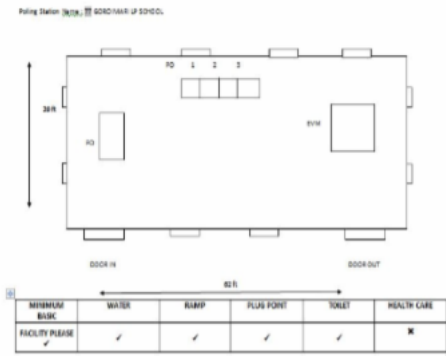

নিৰ্বাচক পঞ্জীয়ন বিষয়াৰ স্বাক্ষৰ

Nazri Naksha

Google Map View

Polling Station Building Front View

ভোটগ্ৰহন কেন্দ্ৰৰ সন্মুখৰ দৃশ্য

Cad View

Key MAP View

1 নাম : থানেশ্বৰী দাস স্বামীৰ নাম: দুদুল দাস ঘৰ নং : ১ বয়স : 42 লিঙ্গ : মহিলা	DDB7634619 ফটো উপলব্ধ	2 নাম : দুৰ্গা হলদাৰ স্বামীৰ নাম: হেলাৰাম হলদাৰ ঘৰ নং : 01 বয়স : 30 লিঙ্গ : মহিলা	DDB0226795 ফটো উপলব্ধ	3 নাম : জোনালী দাস পিতাৰ নাম: থানেশ্বৰী দাস ঘৰ নং : ১ বয়স : 27 লিঙ্গ : মহিলা	DDB0145698 ফটো উপলব্ধ
4 নাম : যাদব দাস পিতাৰ নাম: দুদুল দাস ঘৰ নং : ১ বয়স : 24 লিঙ্গ : পুৰুষ	DDB0315069 ফটো উপলব্ধ	5 নাম : বাজেন্দ্ৰ হলদাৰ পিতাৰ নাম: গতি হলদাৰ ঘৰ নং : ২ বয়স : 60 লিঙ্গ : পুৰুষ	DDB7634620 ফটো উপলব্ধ	6 নাম : সত্যী হলদাৰ স্বামীৰ নাম: বাজেন্দ্ৰ হলদাৰ ঘৰ নং : ২ বয়স : 50 লিঙ্গ : মহিলা	DDB7634642 ফটো উপলব্ধ
7 নাম : পুষ্প হলদাৰ পিতাৰ নাম: গতি হলদাৰ ঘৰ নং : ২ বয়স : 48 লিঙ্গ : পুৰুষ	DDB7634653 ফটো উপলব্ধ	8 নাম : ৰবীন হলদাৰ পিতাৰ নাম: বাজেন্দ্ৰ হলদাৰ ঘৰ নং : ২ বয়স : 35 লিঙ্গ : পুৰুষ	DDB7634664 ফটো উপলব্ধ	9 নাম : ৰপম হলদাৰ পিতাৰ নাম: বাজেন্দ্ৰ হলদাৰ ঘৰ নং : ২ বয়স : 30 লিঙ্গ : পুৰুষ	DDB0134700 ফটো উপলব্ধ
10 নাম : ভোগীৰেথ বৰ্মন পিতাৰ নাম: জোৰান বৰ্মন ঘৰ নং : ৩ বয়স : 48 লিঙ্গ : পুৰুষ	DDB7634675 ফটো উপলব্ধ	11 নাম : কল্যাণ বৰ্মন পিতাৰ নাম: ভোগীৰেথ বৰ্মন ঘৰ নং : ৩ বয়স : 26 লিঙ্গ : পুৰুষ	DDB0280990 ফটো উপলব্ধ	12 নাম : ৰুবী বৰুৱা বৰ্মন স্বামীৰ নাম: কল্যাণ বৰ্মন ঘৰ নং : ০৩ বয়স : 25 লিঙ্গ : মহিলা	DDB0315028 ফটো উপলব্ধ
13 নাম : মিনাক্ষী দাস স্বামীৰ নাম: মৃদুল দাস ঘৰ নং : ৫ বয়স : 50 লিঙ্গ : মহিলা	DDB7634700 ফটো উপলব্ধ	14 নাম : মৃদুল দাস মাতৃৰ নাম: স্বৰ্ণলতা দাস ঘৰ নং : ৫ বয়স : 45 লিঙ্গ : পুৰুষ	DDB7634697 ফটো উপলব্ধ	15 নাম : সুমন দাস স্বামীৰ নাম: ৰিতুল দাস ঘৰ নং : ৫ বয়স : 37 লিঙ্গ : মহিলা	DDB0236976 ফটো উপলব্ধ
16 নাম : দেৱানন্দ দাস পিতাৰ নাম: মৃদুল দাস ঘৰ নং : ৫ বয়স : 29 লিঙ্গ : পুৰুষ	DDB0135665 ফটো উপলব্ধ	17 নাম : গিৰিন্দ্ৰ দাস পিতাৰ নাম: মৃদুল দাস ঘৰ নং : ৫ বয়স : 27 লিঙ্গ : পুৰুষ	DDB0130773 ফটো উপলব্ধ	18 নাম : ৰেখামনি দাস স্বামীৰ নাম: দেৱানন্দ দাস ঘৰ নং : 5 বয়স : 23 লিঙ্গ : মহিলা	PCQ0060210 ফটো উপলব্ধ
19 নাম : শিবানী দাস স্বামীৰ নাম: গিৰিন্দ্ৰ দাস ঘৰ নং : 5 বয়স : 22 লিঙ্গ : মহিলা	PCQ0108753 ফটো উপলব্ধ	20 নাম : মঞ্জু দেৱী স্বামীৰ নাম: হংশনাথ যাদব ঘৰ নং : ৬ বয়স : 45 লিঙ্গ : মহিলা	DDB0314096 ফটো উপলব্ধ	21 নাম : হংশ নাথ যাদব পিতাৰ নাম: কৈলাশ যাদব ঘৰ নং : ৬ বয়স : 42 লিঙ্গ : পুৰুষ	DDB7634766 ফটো উপলব্ধ
22 নাম : অভিষেক কুমাৰ যাদব পিতাৰ নাম: হংশনাথ যাদব ঘৰ নং : ৬ বয়স : 21 লিঙ্গ : পুৰুষ	DDB0314757 ফটো উপলব্ধ	23 নাম : চিতাৰা বেগম স্বামীৰ নাম: ইনোজ খান ঘৰ নং : ৮ বয়স : 56 লিঙ্গ : মহিলা	DDB7634788 ফটো উপলব্ধ	24 নাম : দিলীপ কৰ্মকাৰ পিতাৰ নাম: যোগল কৰ্মকাৰ ঘৰ নং : ১১ বয়স : 90 লিঙ্গ : পুৰুষ	DDB7634824 ফটো উপলব্ধ
25 নাম : সাবিত্ৰী কৰ্মকাৰ স্বামীৰ নাম: দিলীপ কৰ্মকাৰ ঘৰ নং : ১১ বয়স : 70 লিঙ্গ : মহিলা	DDB7634835 ফটো উপলব্ধ	26 নাম : সুদেশ কৰ্মকাৰ পিতাৰ নাম: দিলীপ কৰ্মকাৰ ঘৰ নং : ১১ বয়স : 50 লিঙ্গ : পুৰুষ	DDB7634846 ফটো উপলব্ধ	27 নাম : মঞ্জু কৰ্মকাৰ স্বামীৰ নাম: সুদেশ কৰ্মকাৰ ঘৰ নং : ১১ বয়স : 48 লিঙ্গ : মহিলা	DDB7634857 ফটো উপলব্ধ
28 নাম : অমৰ মুধা পিতাৰ নাম: আশাৰাম মুধা ঘৰ নং : ১১ বয়স : 47 লিঙ্গ : পুৰুষ	DDB0152439 ফটো উপলব্ধ	29 নাম : কুটু কৰ্মকাৰ পিতাৰ নাম: দিলীপ কৰ্মকাৰ ঘৰ নং : ১১ বয়স : 46 লিঙ্গ : পুৰুষ	DDB7634879 ফটো উপলব্ধ	30 নাম : পূৰ্ণিমা কৰ্মকাৰ স্বামীৰ নাম: কুটু কৰ্মকাৰ ঘৰ নং : ১১ বয়স : 45 লিঙ্গ : মহিলা	DDB7634880 ফটো উপলব্ধ