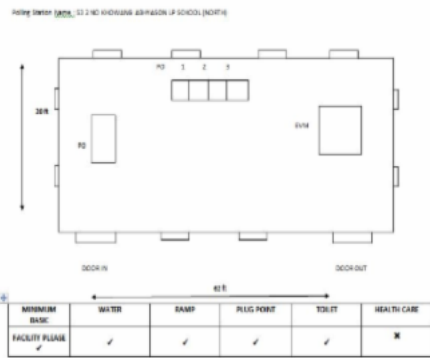

নিৰ্বাচক পঞ্জীয়ন বিষয়াৰ স্বাক্ষৰ

Nazri Naksha

Google Map View

Polling Station Building Front View

ভোটগ্ৰহন কেন্দ্ৰৰ সন্মুখৰ দৃশ্য

Cad View

Key MAP View

1 নাম : পীয়ুষ দে পিতাৰ নাম: দয়ালচন্দ্ৰ দে ঘৰ নং : 1 বয়স : 66 লিঙ্গ : পুৰুষ	DDB5234593 ফটো উপলব্ধ	# 2 নাম : দিলীপ দে পিতাৰ নাম: দয়ালচন্দ্ৰ দে ঘৰ নং : 165 বয়স : 61 লিঙ্গ : পুৰুষ	DDB5234606 ফটো উপলব্ধ	# 3 নাম : ববিতা দে পিতাৰ নাম: পাতুল দে ঘৰ নং : 1 বয়স : 51 লিঙ্গ : মহিলা	DDB5234708 ফটো উপলব্ধ
# 4 নাম : ৰীতা বৰাট দে স্বামীৰ নাম: দিলীপ দে ঘৰ নং : 165 বয়স : 45 লিঙ্গ : মহিলা	DDB5234640 ফটো উপলব্ধ	# 5 নাম : কৌশিক দে পিতাৰ নাম: দিলীপ দে ঘৰ নং : 165 বয়স : 26 লিঙ্গ : পুৰুষ	DDB0415802 ফটো উপলব্ধ	# 6 নাম : ৰিম্পী পাল পিতাৰ নাম: বুবুল পাল ঘৰ নং : 109 বয়স : 19 লিঙ্গ : মহিলা	PCQ0109728 ফটো উপলব্ধ
7 নাম : লব দে পিতাৰ নাম: দয়ালচন্দ্ৰ দে ঘৰ নং : 2 বয়স : 72 লিঙ্গ : পুৰুষ	DDB5234571 ফটো উপলব্ধ	8 নাম : অঞ্জনা দে স্বামীৰ নাম: লব দে ঘৰ নং : 2 বয়স : 59 লিঙ্গ : মহিলা	DDB5234628 ফটো উপলব্ধ	# 9 নাম : অশোক দে পিতাৰ নাম: লব দে ঘৰ নং : 2 বয়স : 40 লিঙ্গ : পুৰুষ	DDB5234731 ফটো উপলব্ধ
10 নাম : ৰাহুল দে পিতাৰ নাম: লব দে ঘৰ নং : 2 বয়স : 34 লিঙ্গ : পুৰুষ	DDB5234775 ফটো উপলব্ধ	11 নাম : ইবৰাৰ খান পিতাৰ নাম: ইছলাম খান ঘৰ নং : 3 বয়স : 51 লিঙ্গ : পুৰুষ	DDB5234811 ফটো উপলব্ধ	12 নাম : বুকছানা বেগম স্বামীৰ নাম: ইছৰাৰ খান ঘৰ নং : 3 বয়স : 51 লিঙ্গ : মহিলা	DDB5234833 ফটো উপলব্ধ
D 13 নাম : ইছৰত বেগম স্বামীৰ নাম: ইবৰাৰ খান ঘৰ নং : 3 বয়স : 44 লিঙ্গ : মহিলা	DDB5234822 ফটো উপলব্ধ	14 নাম : ইকৰাম খান পিতাৰ নাম: ইসৰাৰ খান ঘৰ নং : 3 বয়স : 30 লিঙ্গ : পুৰুষ	DDB1727748 ফটো উপলব্ধ	15 নাম : আহোজ খান পিতাৰ নাম: ইছৰাৰ খান ঘৰ নং : 3 বয়স : 23 লিঙ্গ : পুৰুষ	DDB0293134 ফটো উপলব্ধ
# 16 নাম : কৈকাশা খান স্বামীৰ নাম: ইকৰাম খান ঘৰ নং : 3 বয়স : 22 লিঙ্গ : মহিলা	RXX2635985 ফটো উপলব্ধ	17 নাম : মুছকান খাতুন মাতৃৰ নাম: বুকছানা বেগম ঘৰ নং : 3 বয়স : 21 লিঙ্গ : মহিলা	PCQ0118935 ফটো উপলব্ধ	18 নাম : চিমৰন খাতুন পিতাৰ নাম: ইবৰাৰ খান ঘৰ নং : 3 বয়স : 19 লিঙ্গ : মহিলা	PCQ0118984 ফটো উপলব্ধ
19 নাম : হাদিছন নেছা স্বামীৰ নাম: কালামুদ্দিন খান ঘৰ নং : 8 বয়স : 77 লিঙ্গ : মহিলা	DDB5234855 ফটো উপলব্ধ	20 নাম : চাহনবাজ খান পিতাৰ নাম: কালামুদ্দিন খান ঘৰ নং : 8 বয়স : 50 লিঙ্গ : পুৰুষ	DDB5234866 ফটো উপলব্ধ	21 নাম : ছুহেল খান পিতাৰ নাম: কালামুদ্দিন খান ঘৰ নং : 8 বয়স : 46 লিঙ্গ : পুৰুষ	DDB5234877 ফটো উপলব্ধ
22 নাম : গোলোনা বেগম স্বামীৰ নাম: চাহনবাজ খন ঘৰ নং : 8 বয়স : 39 লিঙ্গ : মহিলা	DDB5240904 ফটো উপলব্ধ	23 নাম : নজৰানা খাতুন স্বামীৰ নাম: সুহেল খান ঘৰ নং : 4 বয়স : 29 লিঙ্গ : মহিলা	PCQ0002832 ফটো উপলব্ধ	24 নাম : নিকিব খান পিতাৰ নাম: আইনুল খান ঘৰ নং : 5 বয়স : 55 লিঙ্গ : পুৰুষ	DDB5234899 ফটো উপলব্ধ
25 নাম : চিমা খান স্বামীৰ নাম: নিকিব খান ঘৰ নং : 5 বয়স : 52 লিঙ্গ : মহিলা	DDB5234924 ফটো উপলব্ধ	26 নাম : আজমুল খান পিতাৰ নাম: মকবুল খান ঘৰ নং : 6 বয়স : 87 লিঙ্গ : পুৰুষ	DDB5234935 ফটো উপলব্ধ	27 নাম : আশিক খান পিতাৰ নাম: আজমুল খান ঘৰ নং : 6 বয়স : 48 লিঙ্গ : পুৰুষ	PCQ0110536 ফটো উপলব্ধ
28 নাম : জুলেখা বেগম পিতাৰ নাম: আজমুল খান ঘৰ নং : 6 বয়স : 47 লিঙ্গ : মহিলা	DDB5241361 ফটো উপলব্ধ	29 নাম : ৰীনা খাতুন পিতাৰ নাম: আজমুল খান ঘৰ নং : 6 বয়স : 45 লিঙ্গ : মহিলা	DDB5234968 ফটো উপলব্ধ	30 নাম : মীনা খাতুন পিতাৰ নাম: আজমুল খান ঘৰ নং : 6 বয়স : 44 লিঙ্গ : মহিলা	PCQ0004853 ফটো উপলব্ধ