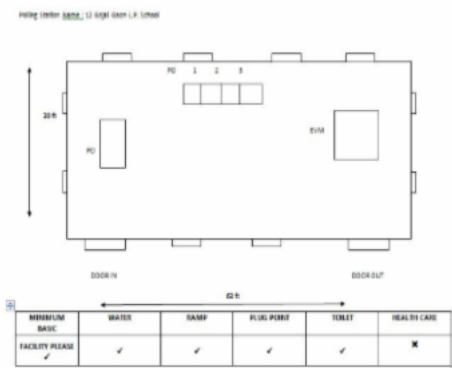

নিৰ্বাচক পঞ্জীয়ন বিষয়াৰ স্বাক্ষৰ

Nazri Naksha

Google Map View

Polling Station Building Front View

ভোটগ্ৰহন কেন্দ্ৰৰ সন্মুখৰ দৃশ্য

Cad View

Key MAP View

1 নাম : দীনাত্ৰী সোনোৱাল স্বামীৰ নাম: মহানন্দ শইকীয়া ঘৰ নং : 0 বয়স : 38 লিঙ্গ : মহিলা	DDB0246413 ফটো উপলব্ধ	# 2 নাম : পল্লৱী ডেকাবৰুৱা স্বামীৰ নাম: মুন্না ডেকা বৰুৱা ডেকাবৰুৱা ঘৰ নং : 186 বয়স : 36 লিঙ্গ : মহিলা	DDB0247114 ফটো উপলব্ধ	3 নাম : জীনা সোনোৱাল স্বামীৰ নাম: তৰুন সোনোৱাল ঘৰ নং : 1 বয়স : 65 লিঙ্গ : মহিলা	DDB0005616 ফটো উপলব্ধ
4 নাম : যোগেন সোনোৱাল পিতাৰ নাম: তৰুন সোনোৱাল ঘৰ নং : 1 বয়স : 44 লিঙ্গ : পুৰুষ	DDB0005617 ফটো উপলব্ধ	5 নাম : বাদল সোনোৱাল পিতাৰ নাম: তৰুণ সোনোৱাল ঘৰ নং : 1 বয়স : 40 লিঙ্গ : পুৰুষ	DDB1234599 ফটো উপলব্ধ	S 6 নাম : ৰুমী সোনোৱাল পিতাৰ নাম: তৰুন সোণোৱাল ঘৰ নং : 1 বয়স : 34 লিঙ্গ : মহিলা	DDB1244377 ফটো উপলব্ধ
7 নাম : চিংকু সোনোৱাল পিতাৰ নাম: তৰুণ সোনোৱাল ঘৰ নং : 1 বয়স : 34 লিঙ্গ : পুৰুষ	DDB0253054 ফটো উপলব্ধ	8 নাম : হেমাঙ্গোতি সোনোৱাল স্বামীৰ নাম: বাদল সোনোৱাল ঘৰ নং : 1 বয়স : 30 লিঙ্গ : মহিলা	DDB0336321 ফটো উপলব্ধ	9 নাম : জয়ন্ত বৰুৱা পিতাৰ নাম: বিদ্যাধৰ বৰুৱা ঘৰ নং : 1 বয়স : 27 লিঙ্গ : পুৰুষ	DDB0253393 ফটো উপলব্ধ
10 নাম : বিদ্যাধৰ বৰুৱা পিতাৰ নাম: মুন্নি বৰুৱা ঘৰ নং : 1 বয়স : 47 লিঙ্গ : পুৰুষ	DDB0005619 ফটো উপলব্ধ	11 নাম : তনজা বৰুৱা স্বামীৰ নাম: বিদ্যাধৰ বৰুৱা ঘৰ নং : 1 বয়স : 45 লিঙ্গ : মহিলা	DDB0005620 ফটো উপলব্ধ	12 নাম : ৰাকেশ বৰুৱা পিতাৰ নাম: হৰেন্দ্ৰ বৰুৱা ঘৰ নং : 2 বয়স : 39 লিঙ্গ : পুৰুষ	DDB0005623 ফটো উপলব্ধ
13 নাম : দিপাঞ্জলী বৰুৱা স্বামীৰ নাম: ৰাকেশ বৰুৱা ঘৰ নং : 2 বয়স : 37 লিঙ্গ : মহিলা	DDB1244402 ফটো উপলব্ধ	14 নাম : সঞ্জীৱ বৰুৱা পিতাৰ নাম: হৰেন্দ্ৰ বৰুৱা ঘৰ নং : 2 বয়স : 36 লিঙ্গ : পুৰুষ	DDB1243921 ফটো উপলব্ধ	15 নাম : নিশামনি শইকীয়া বৰুৱা স্বামীৰ নাম: সঞ্জীৱ বৰুৱা ঘৰ নং : 2 বয়স : 31 লিঙ্গ : মহিলা	DDB0105502 ফটো উপলব্ধ
16 নাম : দীপ বৰুৱা পিতাৰ নাম: ৰাকেশ বৰুৱা ঘৰ নং : 2 বয়স : 22 লিঙ্গ : পুৰুষ	DDB1779388 ফটো উপলব্ধ	17 নাম : অৰবিন্দু সোনোৱাল পিতাৰ নাম: লীলাকান্ত সোনোৱাল ঘৰ নং : 2 বয়স : 28 লিঙ্গ : পুৰুষ	DDB0107375 ফটো উপলব্ধ	18 নাম : উজ্জল সোনোৱাল পিতাৰ নাম: লীলাকান্ত সোনোৱাল ঘৰ নং : 2 বয়স : 25 লিঙ্গ : পুৰুষ	DDB1779412 ফটো উপলব্ধ
19 নাম : লক্ষ্মীৰা সোনোৱাল স্বামীৰ নাম: লীলাকান্ত সোনোৱাল ঘৰ নং : 2 বয়স : 45 লিঙ্গ : মহিলা	DDB0005627 ফটো উপলব্ধ	20 নাম : বিপ্লৱ সোনোৱাল পিতাৰ নাম: তৰুন সোনোৱাল ঘৰ নং : 2 বয়স : 43 লিঙ্গ : পুৰুষ	DDB0005624 ফটো উপলব্ধ	21 নাম : চেনীমাই সোনোৱাল স্বামীৰ নাম: বিপ্লৱ সোনোৱাল ঘৰ নং : 2 বয়স : 42 লিঙ্গ : মহিলা	DDB0005625 ফটো উপলব্ধ
22 নাম : লোকেশ্বৰ বৰুৱা পিতাৰ নাম: অকন বৰুৱা ঘৰ নং : 6 বয়স : 58 লিঙ্গ : পুৰুষ	DDB0005628 ফটো উপলব্ধ	23 নাম : লখিমা বৰুৱা স্বামীৰ নাম: লোকেশ্বৰ বৰুৱা ঘৰ নং : 6 বয়স : 56 লিঙ্গ : মহিলা	DDB0005630 ফটো উপলব্ধ	24 নাম : কমল বৰুৱা পিতাৰ নাম: লোকেশ্বৰ বৰুৱা ঘৰ নং : 6 বয়স : 37 লিঙ্গ : পুৰুষ	DDB1243885 ফটো উপলব্ধ
25 নাম : মিনাকী দলে বৰুৱা স্বামীৰ নাম: কমল বৰুৱা ঘৰ নং : 6 বয়স : 35 লিঙ্গ : মহিলা	DDB0561001 ফটো উপলব্ধ	S 26 নাম : কল্পনা বৰুৱা পিতাৰ নাম: লোকেশ্বৰ বৰুৱা ঘৰ নং : 6 বয়স : 34 লিঙ্গ : মহিলা	DDB1244457 ফটো উপলব্ধ	27 নাম : তপন বৰুৱা পিতাৰ নাম: লোকেশ্বৰ বৰুৱা ঘৰ নং : 6 বয়স : 32 লিঙ্গ : পুৰুষ	DDB1243738 ফটো উপলব্ধ
28 নাম : মনোৰমা গগৈ বৰুৱা স্বামীৰ নাম: তপন বৰুৱা ঘৰ নং : 6 বয়স : 31 লিঙ্গ : মহিলা	DDB0561019 ফটো উপলব্ধ	29 নাম : পূৰ্ণানন্দ সোনোৱাল মাতৃৰ নাম: খুলী সোনোৱাল ঘৰ নং : 8 বয়স : 68 লিঙ্গ : পুৰুষ	DDB0005632 ফটো উপলব্ধ	30 নাম : কেশৱ সোনোৱাল মাতৃৰ নাম: খুলী সোনোৱাল ঘৰ নং : 8 বয়স : 64 লিঙ্গ : পুৰুষ	DDB0005633 ফটো উপলব্ধ