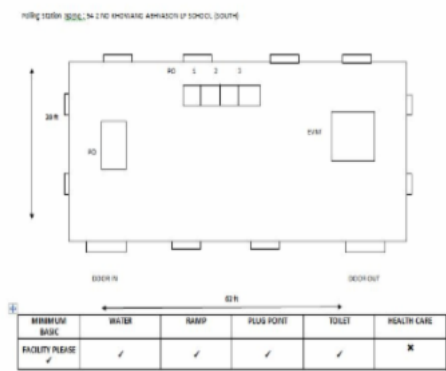

নিৰ্বাচক পঞ্জীয়ন বিষয়াৰ স্বাক্ষৰ

Nazri Naksha

Google Map View

Polling Station Building Front View

ভোটগ্ৰহন কেন্দ্ৰৰ সন্মুখৰ দৃশ্য

Cad View

Key MAP View

1 নাম : ৰেখা ভেংৱা স্বামীৰ নাম: অৰ্জুন মুড়া ঘৰ নং : ১ বয়স : 47 লিঙ্গ : মহিলা	DDB0294041 ফটো উপলব্ধ	2 নাম : অৰ্জুন মুড়া পিতাৰ নাম: লীধ মুড়া ঘৰ নং : ১ বয়স : 40 লিঙ্গ : পুৰুষ	DDB5334576 ফটো উপলব্ধ	3 নাম : দীপক কানো পিতাৰ নাম: কানাই কানো ঘৰ নং : ১ক বয়স : 37 লিঙ্গ : পুৰুষ	DDB5341515 ফটো উপলব্ধ
4 নাম : মৃদলা দাস কানু পিতাৰ নাম: কানাই কানো ঘৰ নং : ১ক বয়স : 35 লিঙ্গ : মহিলা	DDB5341606 ফটো উপলব্ধ	5 নাম : ৰিতুল দাস পিতাৰ নাম: পুতুল দাস ঘৰ নং : ২ বয়স : 28 লিঙ্গ : পুৰুষ	DDB0156422 ফটো উপলব্ধ	6 নাম : ওম প্ৰকাশ সিং পিতাৰ নাম: শিৱনাথ সিং ঘৰ নং : ৩ বয়স : 55 লিঙ্গ : পুৰুষ	DDB5334634 ফটো উপলব্ধ
7 নাম : পৰ্ণিমা সিং স্বামীৰ নাম: ওম প্ৰকাশ সিং ঘৰ নং : ৩ বয়স : 50 লিঙ্গ : মহিলা	DDB5334645 ফটো উপলব্ধ	8 নাম : পাৰস মণি সিং পিতাৰ নাম: ওম প্ৰকাশ সিং ঘৰ নং : ৩ বয়স : 38 লিঙ্গ : পুৰুষ	DDB5334656 ফটো উপলব্ধ	9 নাম : প্ৰমিজ সিং পিতাৰ নাম: ওম প্ৰকাশ সিং ঘৰ নং : ৩ বয়স : 37 লিঙ্গ : পুৰুষ	DDB5334667 ফটো উপলব্ধ
S 10 নাম : সংগীতা কানু সিং স্বামীৰ নাম: পৰশমনি সিং ঘৰ নং : ৩ বয়স : 30 লিঙ্গ : মহিলা	DDB0419200 ফটো উপলব্ধ	11 নাম : প্ৰসন্ন হাজৰিকা পিতাৰ নাম: কুলধৰ হাজৰিকা ঘৰ নং : 8 বয়স : 67 লিঙ্গ : পুৰুষ	DDB5334678 ফটো উপলব্ধ	12 নাম : নিজৰা হাজৰিকা স্বামীৰ নাম: প্ৰসন্ন হাজৰিকা ঘৰ নং : 8 বয়স : 57 লিঙ্গ : মহিলা	DDB5334689 ফটো উপলব্ধ
S 13 নাম : ৰিম্পি হাজৰিকা পিতাৰ নাম: প্ৰসন্ন হাজৰিকা ঘৰ নং : 8 বয়স : 37 লিঙ্গ : মহিলা	DDB5334703 ফটো উপলব্ধ	14 নাম : জিত হাজৰিকা পিতাৰ নাম: প্ৰসন্ন হাজৰিকা ঘৰ নং : 8 বয়স : 29 লিঙ্গ : পুৰুষ	DDB0081406 ফটো উপলব্ধ	15 নাম : দিগম্বৰ সোনোৱাল মাতৃৰ নাম: কণমাই সোনোৱাল ঘৰ নং : ৫ বয়স : 49 লিঙ্গ : পুৰুষ	DDB5334736 ফটো উপলব্ধ
16 নাম : আৰাধনা সোনোৱাল মাতৃৰ নাম: কণমাই সোনোৱাল ঘৰ নং : ৫ বয়স : 47 লিঙ্গ : মহিলা	DDB5334747 ফটো উপলব্ধ	17 নাম : নৱজ্যোতি শইকীয়া পিতাৰ নাম: পোনা শইকীয়া ঘৰ নং : ৫ বয়স : 28 লিঙ্গ : পুৰুষ	DDB0417204 ফটো উপলব্ধ	18 নাম : লক্ষী বৰগোঁহাই পিতাৰ নাম: স্বৰ্ণ বৰগোঁহাই ঘৰ নং : ৬ বয়স : 74 লিঙ্গ : পুৰুষ	DDB5334758 ফটো উপলব্ধ
19 নাম : হিৰণ্য বৰগোঁহাই স্বামীৰ নাম: লক্ষী বৰগোঁহাই ঘৰ নং : ৬ বয়স : 60 লিঙ্গ : মহিলা	DDB5334769 ফটো উপলব্ধ	20 নাম : অৰূপ বৰগোঁহাই পিতাৰ নাম: লক্ষী বৰগোঁহাই ঘৰ নং : ৬ বয়স : 42 লিঙ্গ : পুৰুষ	DDB1727828 ফটো উপলব্ধ	21 নাম : ভদ্ৰ বৰগোঁহাই পিতাৰ নাম: লক্ষীধৰ বৰগোঁহাই ঘৰ নং : ৬ বয়স : 40 লিঙ্গ : পুৰুষ	DDB1727806 ফটো উপলব্ধ
22 নাম : নমিতা সন্দিকৈ বৰগোঁহাই স্বামীৰ নাম: ভদ্ৰ বৰগোঁহাই ঘৰ নং : ৬ বয়স : 39 লিঙ্গ : মহিলা	DDB1727884 ফটো উপলব্ধ	23 নাম : দুল হাজৰিকা স্বামীৰ নাম: দুৰ্লেখৰ হাজৰিকা ঘৰ নং : ৭ বয়স : 72 লিঙ্গ : মহিলা	DDB5334805 ফটো উপলব্ধ	24 নাম : তাৰিনি মোহন হাজৰিকা পিতাৰ নাম: হেমকান্ত হাজৰিকা ঘৰ নং : ৭ বয়স : 46 লিঙ্গ : পুৰুষ	DDB5334816 ফটো উপলব্ধ
25 নাম : দেবজ্যোতি হাজৰিকা পিতাৰ নাম: হেমকান্ত হাজৰিকা ঘৰ নং : ৭ বয়স : 40 লিঙ্গ : পুৰুষ	DDB5334827 ফটো উপলব্ধ	26 নাম : পৰ্ণিমা কাকুতি হাজৰিকা স্বামীৰ নাম: তাৰিনি মোহন হাজৰিকা ঘৰ নং : ৭ বয়স : 38 লিঙ্গ : মহিলা	DDB5341173 ফটো উপলব্ধ	27 নাম : জিমি সিং হাজৰিকা স্বামীৰ নাম: দেবজ্যোতি হাজৰিকা ঘৰ নং : ৭ বয়স : 34 লিঙ্গ : মহিলা	DDB1727873 ফটো উপলব্ধ
28 নাম : গোলাপ দাস পিতাৰ নাম: সত্য দাস ঘৰ নং : ৮ক বয়স : 70 লিঙ্গ : পুৰুষ	DDB5334838 ফটো উপলব্ধ	29 নাম : অন দাস স্বামীৰ নাম: গোলাপ দাস ঘৰ নং : ৮ক বয়স : 60 লিঙ্গ : মহিলা	DDB5334849 ফটো উপলব্ধ	30 নাম : পুনা শইকীয়া পিতাৰ নাম: মহেন্দ্ৰ শইকীয়া ঘৰ নং : ১২ বয়স : 53 লিঙ্গ : পুৰুষ	DDB5334861 ফটো উপলব্ধ