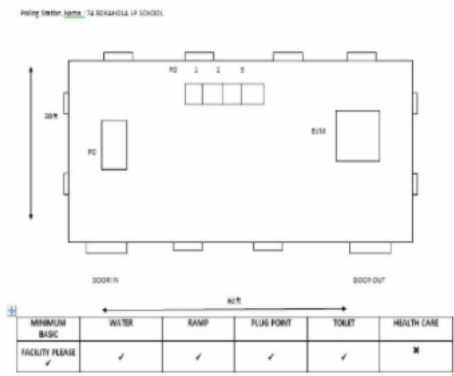

নিৰ্বাচক পঞ্জীয়ন বিষয়াৰ স্বাক্ষৰ

Nazri Naksha

Google Map View

Polling Station Building Front View

ভোটগ্ৰহন কেন্দ্ৰৰ সন্মুখৰ দৃশ্য

Cad View

Key MAP View

1 নাম : তৰুন বুঢ়াগোঁহাই পিতাৰ নাম: দুৰ্গানাথ বুঢ়াগোঁহাই ঘৰ নং : 1 বয়স : 76 লিঙ্গ : পুৰুষ	DDB7334567 ফটো উপলব্ধ	2 নাম : নিৰ্মলা বুঢ়াগোঁহাই স্বামীৰ নাম: তৰুন বুঢ়াগোঁহাই ঘৰ নং : 1 বয়স : 75 লিঙ্গ : মহিলা	DDB7334578 ফটো উপলব্ধ	# 3 নাম : বীৰেণ বুঢ়াগোঁহাই পিতাৰ নাম: তৰুন বুঢ়াগোঁহাই ঘৰ নং : 1 বয়স : 50 লিঙ্গ : পুৰুষ	DDB0000166 ফটো উপলব্ধ
4 নাম : মমী বুঢ়াগোঁহাই স্বামীৰ নাম: গিৰিন বুঢ়াগোঁহাই ঘৰ নং : 1 বয়স : 47 লিঙ্গ : মহিলা	DDB7334590 ফটো উপলব্ধ	5 নাম : দেইজী বুঢ়াগোঁহাই স্বামীৰ নাম: বুৰুল বুঢ়াগোঁহাই ঘৰ নং : 1 বয়স : 45 লিঙ্গ : মহিলা	DDB7334636 ফটো উপলব্ধ	# 6 নাম : জানমনি বুঢ়াগোঁহাই স্বামীৰ নাম: মুকুল বুঢ়াগোঁহাই ঘৰ নং : 1 বয়স : 41 লিঙ্গ : মহিলা	DDB7334614 ফটো উপলব্ধ
7 নাম : নাংচেং বুঢ়াগোঁহাই স্বামীৰ নাম: বাৰেণ বুঢ়াগোঁহাই ঘৰ নং : 1 বয়স : 40 লিঙ্গ : মহিলা	DDB0000307 ফটো উপলব্ধ	S 8 নাম : দুলিকা বৰুৱা স্বামীৰ নাম: তপন বৰুৱা ঘৰ নং : 1 বয়স : 38 লিঙ্গ : মহিলা	DDB7342338 ফটো উপলব্ধ	9 নাম : কস্তুরী বুঢ়াগোঁহাই পিতাৰ নাম: গিৰিন বুঢ়াগোঁহাই ঘৰ নং : 1 বয়স : 25 লিঙ্গ : মহিলা	DDB0419838 ফটো উপলব্ধ
# 10 নাম : উৰ্বশী বুঢ়াগোঁহাই পিতাৰ নাম: মুকুল বুঢ়াগোঁহাই ঘৰ নং : 1 বয়স : 21 লিঙ্গ : মহিলা	DDB1790708 ফটো উপলব্ধ	11 নাম : কাৰেবী বুঢ়াগোঁহাই পিতাৰ নাম: গিৰিন বুঢ়াগোঁহাই ঘৰ নং : 1 বয়স : 20 লিঙ্গ : মহিলা	PCQ0105650 ফটো উপলব্ধ	12 নাম : অনিৰ্বান বুঢ়াগোঁহাই মাতৃৰ নাম: নাংচেং ৰাজকুমাৰী বুঢ়াগোঁহাই ঘৰ নং : 1 বয়স : 20 লিঙ্গ : পুৰুষ	PCQ0119883 ফটো উপলব্ধ
13 নাম : গুণকান্ত গগৈ পিতাৰ নাম: ভকলা গগৈ ঘৰ নং : 2 বয়স : 83 লিঙ্গ : পুৰুষ	DDB7334647 ফটো উপলব্ধ	14 নাম : যোগকান্ত গগৈ পিতাৰ নাম: গুণকান্ত গগৈ ঘৰ নং : 2 বয়স : 56 লিঙ্গ : পুৰুষ	DDB0434282 ফটো উপলব্ধ	15 নাম : ৰিতু গগৈ পিতাৰ নাম: গুণকান্ত গগৈ ঘৰ নং : 2 বয়স : 52 লিঙ্গ : পুৰুষ	DDB7334681 ফটো উপলব্ধ
16 নাম : ৰমী গগৈ স্বামীৰ নাম: যুগকান্ত গগৈ ঘৰ নং : 2 বয়স : 45 লিঙ্গ : মহিলা	DDB7334670 ফটো উপলব্ধ	# 17 নাম : ভানমতী সোনোৱাল স্বামীৰ নাম: অংগেশ্বৰ সোনোৱাল ঘৰ নং : 2 বয়স : 45 লিঙ্গ : মহিলা	DDB0046268 ফটো উপলব্ধ	18 নাম : ৰূপা গগৈ স্বামীৰ নাম: ৰিতু গগৈ ঘৰ নং : 2 বয়স : 43 লিঙ্গ : মহিলা	DDB7334692 ফটো উপলব্ধ
19 নাম : প্ৰবীন মুণ্ডা পিতাৰ নাম: দীনেশ মুণ্ডা ঘৰ নং : 3 বয়স : 38 লিঙ্গ : পুৰুষ	DDB7334716 ফটো উপলব্ধ	R 20 নাম : মঞ্জু হাজৰিকা মাতৃৰ নাম: ৰাতা হাজৰিকা ঘৰ নং : 3 বয়স : 30 লিঙ্গ : মহিলা	DDB0067629 ফটো উপলব্ধ	21 নাম : দিনা মুণ্ডা পিতাৰ নাম: ভোগৰাম মুণ্ডা ঘৰ নং : 8 বয়স : 57 লিঙ্গ : পুৰুষ	DDB7334727 ফটো উপলব্ধ
22 নাম : ভানমতী মুণ্ডা স্বামীৰ নাম: দীনেশ মুণ্ডা ঘৰ নং : 8 বয়স : 55 লিঙ্গ : মহিলা	DDB7334738 ফটো উপলব্ধ	# 23 নাম : ৰবী মুণ্ডা পিতাৰ নাম: দিনা মুণ্ডা ঘৰ নং : 4 বয়স : 31 লিঙ্গ : পুৰুষ	DDB0108894 ফটো উপলব্ধ	24 নাম : সুৰাচ মুণ্ডা পিতাৰ নাম: দিনা মুণ্ডা ঘৰ নং : 8 বয়স : 31 লিঙ্গ : পুৰুষ	DDB0434092 ফটো উপলব্ধ
# 25 নাম : জোনালী মুণ্ডা স্বামীৰ নাম: প্ৰবীন মুণ্ডা ঘৰ নং : 3 বয়স : 29 লিঙ্গ : মহিলা	DDB0104174 ফটো উপলব্ধ	# 26 নাম : চনিমা মুণ্ডা স্বামীৰ নাম: ৰবি মুণ্ডা মুণ্ডা ঘৰ নং : 4 বয়স : 29 লিঙ্গ : মহিলা	DDB1791953 ফটো উপলব্ধ	27 নাম : মাজনী মুণ্ডা স্বামীৰ নাম: সুভাষ মুণ্ডা ঘৰ নং : 04 বয়স : 26 লিঙ্গ : মহিলা	DDB1789882 ফটো উপলব্ধ
28 নাম : কল্পনা মুণ্ডা স্বামীৰ নাম: বালিন মুণ্ডা ঘৰ নং : 5 বয়স : 32 লিঙ্গ : মহিলা	DDB7342372 ফটো উপলব্ধ	# 29 নাম : অমিত মুণ্ডা পিতাৰ নাম: নগেন মুণ্ডা ঘৰ নং : 5 বয়স : 31 লিঙ্গ : পুৰুষ	DDB0102392 ফটো উপলব্ধ	# 30 নাম : ইকাশ মুণ্ডা পিতাৰ নাম: নগেন মুণ্ডা ঘৰ নং : 5 বয়স : 28 লিঙ্গ : পুৰুষ	PCQ0001586 ফটো উপলব্ধ