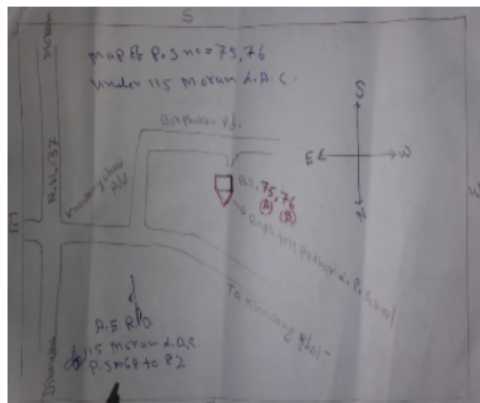

নিৰ্বাচক পঞ্জীয়ন বিষয়াৰ স্বাক্ষৰ

Nazri Naksha

Google Map View

Polling Station Building Front View

ভোটগ্ৰহন কেন্দ্ৰৰ সন্মুখৰ দৃশ্য

Cad View

Key MAP View

1 নাম : কুঞ্জলতা গগৈ স্বামীৰ নাম: ভূষণ গগৈ ঘৰ নং : 1 বয়স : 70 লিঙ্গ : মহিলা	DDB7434573 ফটো উপলব্ধ	2 নাম : দীগন্ত গগৈ পিতাৰ নাম: ভূষণ গগৈ ঘৰ নং : 1 বয়স : 49 লিঙ্গ : পুৰুষ	DDB7434584 ফটো উপলব্ধ	3 নাম : বিপুল চন্দ্ৰ গগৈ পিতাৰ নাম: ভূষণ গগৈ ঘৰ নং : 1 বয়স : 47 লিঙ্গ : পুৰুষ	DDB7434608 ফটো উপলব্ধ
4 নাম : জীতুল গগৈ পিতাৰ নাম: ভূষণ গগৈ ঘৰ নং : 1 বয়স : 45 লিঙ্গ : পুৰুষ	DDB7434620 ফটো উপলব্ধ	5 নাম : ময়ূৰী গগৈ স্বামীৰ নাম: দিগন্ত গগৈ ঘৰ নং : 1 বয়স : 45 লিঙ্গ : মহিলা	DDB7434595 ফটো উপলব্ধ	6 নাম : মনমী গগৈ স্বামীৰ নাম: বিপুল গগৈ ঘৰ নং : 1 বয়স : 45 লিঙ্গ : মহিলা	DDB7434619 ফটো উপলব্ধ
7 নাম : জীবনজ্যোতি গগৈ স্বামীৰ নাম: জীতুল গগৈ ঘৰ নং : 1 বয়স : 43 লিঙ্গ : মহিলা	DDB7434631 ফটো উপলব্ধ	8 নাম : জ্যোৎস্না গগৈ পিতাৰ নাম: জীতুল গগৈ ঘৰ নং : 1 বয়স : 22 লিঙ্গ : মহিলা	PCQ0034090 ফটো উপলব্ধ	9 নাম : ৰিম্পী গগৈ পিতাৰ নাম: বিপুল চন্দ্ৰ গগৈ ঘৰ নং : 1 বয়স : 21 লিঙ্গ : মহিলা	PCQ0033548 ফটো উপলব্ধ
10 নাম : ঋষি গগৈ পিতাৰ নাম: দিগন্ত গগৈ ঘৰ নং : 1 বয়স : 21 লিঙ্গ : পুৰুষ	PCQ0033829 ফটো উপলব্ধ	11 নাম : কুমুদ শেনছোবা পিতাৰ নাম: পদেশ্বৰ শেনছোবা ঘৰ নং : 2 বয়স : 75 লিঙ্গ : পুৰুষ	DDB7434642 ফটো উপলব্ধ	12 নাম : প্ৰীতিবালা শেনছোবা স্বামীৰ নাম: কুমুদ শেনছোবা ঘৰ নং : 2 বয়স : 65 লিঙ্গ : মহিলা	DDB7434653 ফটো উপলব্ধ
13 নাম : নীতুল শেনছোবা পিতাৰ নাম: কুমুদ শেনছোবা ঘৰ নং : 2 বয়স : 42 লিঙ্গ : পুৰুষ	DDB7434686 ফটো উপলব্ধ	14 নাম : সুৰেশ শেনছোৱা পিতাৰ নাম: পদেশ্বৰ শেনছোৱা ঘৰ নং : 3 বয়স : 62 লিঙ্গ : মহিলা	DDB7434711 ফটো উপলব্ধ	15 নাম : দীপ্তি শেনছোৱা পিতাৰ নাম: সুৰেশ শেনছোৱা ঘৰ নং : 3 বয়স : 58 লিঙ্গ : পুৰুষ	DDB7434722 ফটো উপলব্ধ
16 নাম : প্ৰাঞ্জল শেনছোবা পিতাৰ নাম: সুৰেশ শেনছোবা ঘৰ নং : 3 বয়স : 44 লিঙ্গ : পুৰুষ	DDB7434733 ফটো উপলব্ধ	17 নাম : ৰেনকা শেনছোবা স্বামীৰ নাম: প্ৰাঞ্জল শেনছোবা ঘৰ নং : 3 বয়স : 40 লিঙ্গ : মহিলা	DDB7434744 ফটো উপলব্ধ	18 নাম : মধুসূতা শেনছোৱা পিতাৰ নাম: সুৰেশ শেনছোৱা ঘৰ নং : 3 বয়স : 31 লিঙ্গ : মহিলা	DDB0129254 ফটো উপলব্ধ
19 নাম : মূলাৰাম শেনছোৱা পিতাৰ নাম: পদেশ্বৰ শেনছোৱা ঘৰ নং : 8 বয়স : 80 লিঙ্গ : পুৰুষ	DDB7434777 ফটো উপলব্ধ	20 নাম : চিত্ৰা শেনছোৱা স্বামীৰ নাম: মূলাৰাম শেনছোৱা ঘৰ নং : 8 বয়স : 69 লিঙ্গ : মহিলা	DDB7434788 ফটো উপলব্ধ	21 নাম : মৌচুমী গগৈ শেনছোৱা স্বামীৰ নাম: জিতু শেনছোৱা ঘৰ নং : 8 বয়স : 48 লিঙ্গ : মহিলা	DDB7434824 ফটো উপলব্ধ
22 নাম : জিতু শেনছোৱা পিতাৰ নাম: মূলাৰাম শেনছোৱা ঘৰ নং : 8 বয়স : 46 লিঙ্গ : পুৰুষ	DDB7434813 ফটো উপলব্ধ	23 নাম : জগত গগৈ পিতাৰ নাম: লক্ষ্মীৰাম গগৈ ঘৰ নং : 9 বয়স : 60 লিঙ্গ : পুৰুষ	DDB7434926 ফটো উপলব্ধ	24 নাম : সুখেশ্বৰী গগৈ স্বামীৰ নাম: জগত গগৈ ঘৰ নং : 9 বয়স : 59 লিঙ্গ : মহিলা	DDB7434937 ফটো উপলব্ধ
25 নাম : প্ৰদীপ গগৈ পিতাৰ নাম: লক্ষ্মীৰাম গগৈ ঘৰ নং : 9 বয়স : 51 লিঙ্গ : পুৰুষ	DDB7438780 ফটো উপলব্ধ	26 নাম : অৰুণ গগৈ পিতাৰ নাম: জগত গগৈ ঘৰ নং : 9 বয়স : 40 লিঙ্গ : পুৰুষ	DDB7434960 ফটো উপলব্ধ	27 নাম : হৰি গগৈ পিতাৰ নাম: জগত গগৈ ঘৰ নং : 9 বয়স : 39 লিঙ্গ : পুৰুষ	DDB7434971 ফটো উপলব্ধ
28 নাম : বুৰী বৰুৱা গগৈ স্বামীৰ নাম: হৰি গগৈ ঘৰ নং : 9 বয়স : 39 লিঙ্গ : মহিলা	DDB7434993 ফটো উপলব্ধ	29 নাম : নৱজিৎ গগৈ পিতাৰ নাম: প্ৰদীপ গগৈ ঘৰ নং : 9 বয়স : 33 লিঙ্গ : পুৰুষ	DDB0376533 ফটো উপলব্ধ	30 নাম : নয়নমনি কোঁৱৰ গগৈ স্বামীৰ নাম: অৰুণ গগৈ ঘৰ নং : 9 বয়স : 30 লিঙ্গ : মহিলা	DDB0431023 ফটো উপলব্ধ