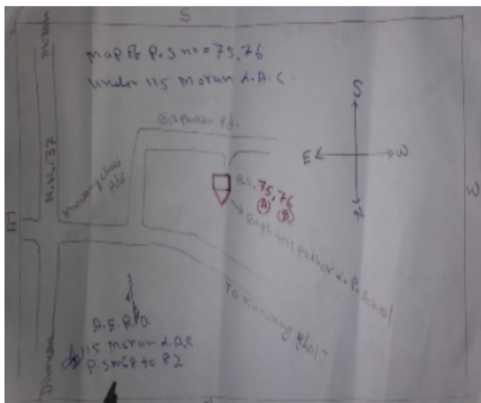

Nazri Naksha