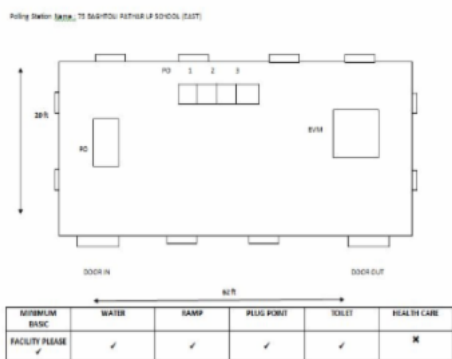

নিৰ্বাচক পঞ্জীয়ন বিষয়াৰ স্বাক্ষৰ

Nazri Naksha

Google Map View

Polling Station Building Front View

ভোটগ্ৰহন কেন্দ্ৰৰ সন্মুখৰ দৃশ্য

Cad View

Key MAP View

1 নাম : কুঞ্জলতা গগৈ স্বামীৰ নাম: ভূষণ গগৈ ঘৰ নং : 1 বয়স : 70 লিঙ্গ : মহিলা	DDB7434573 ফটো উপলব্ধ	2 নাম : দীগন্ত গগৈ পিতাৰ নাম: ভূষণ গগৈ ঘৰ নং : 1 বয়স : 49 লিঙ্গ : পুৰুষ	DDB7434584 ফটো উপলব্ধ	3 নাম : বিপুল চন্দ্ৰ গগৈ পিতাৰ নাম: ভূষণ গগৈ ঘৰ নং : 1 বয়স : 47 লিঙ্গ : পুৰুষ	DDB7434608 ফটো উপলব্ধ
4 নাম : জীতুল গগৈ পিতাৰ নাম: ভূষণ গগৈ ঘৰ নং : 1 বয়স : 45 লিঙ্গ : পুৰুষ	DDB7434620 ফটো উপলব্ধ	5 নাম : ময়ূৰী গগৈ স্বামীৰ নাম: দিগন্ত গগৈ ঘৰ নং : 1 বয়স : 45 লিঙ্গ : মহিলা	DDB7434595 ফটো উপলব্ধ	6 নাম : মনমী গগৈ স্বামীৰ নাম: বিপুল গগৈ ঘৰ নং : 1 বয়স : 45 লিঙ্গ : মহিলা	DDB7434619 ফটো উপলব্ধ
7 নাম : জীবনজ্যোতি গগৈ স্বামীৰ নাম: জীতুল গগৈ ঘৰ নং : 1 বয়স : 43 লিঙ্গ : মহিলা	DDB7434631 ফটো উপলব্ধ	8 নাম : জ্যোৎস্না গগৈ পিতাৰ নাম: জীতুল গগৈ ঘৰ নং : 1 বয়স : 22 লিঙ্গ : মহিলা	PCQ0034090 ফটো উপলব্ধ	9 নাম : ৰিম্পী গগৈ পিতাৰ নাম: বিপুল চন্দ্ৰ গগৈ ঘৰ নং : 1 বয়স : 21 লিঙ্গ : মহিলা	PCQ0033548 ফটো উপলব্ধ
10 নাম : ঋষি গগৈ পিতাৰ নাম: দিগন্ত গগৈ ঘৰ নং : 1 বয়স : 21 লিঙ্গ : পুৰুষ	PCQ0033829 ফটো উপলব্ধ	11 নাম : কুমুদ শেনছোবা পিতাৰ নাম: পদেশ্বৰ শেনছোবা ঘৰ নং : 2 বয়স : 75 লিঙ্গ : পুৰুষ	DDB7434642 ফটো উপলব্ধ	12 নাম : প্ৰীতিবালা শেনছোবা স্বামীৰ নাম: কুমুদ শেনছোবা ঘৰ নং : 2 বয়স : 65 লিঙ্গ : মহিলা	DDB7434653 ফটো উপলব্ধ
13 নাম : নীতুল শেনছোবা পিতাৰ নাম: কুমুদ শেনছোবা ঘৰ নং : 2 বয়স : 42 লিঙ্গ : পুৰুষ	DDB7434686 ফটো উপলব্ধ	14 নাম : সুৰেশ শেনছোৱা পিতাৰ নাম: পদেশ্বৰ শেনছোৱা ঘৰ নং : 3 বয়স : 62 লিঙ্গ : মহিলা	DDB7434711 ফটো উপলব্ধ	15 নাম : দীপ্তি শেনছোৱা পিতাৰ নাম: সুৰেশ শেনছোৱা ঘৰ নং : 3 বয়স : 58 লিঙ্গ : পুৰুষ	DDB7434722 ফটো উপলব্ধ
16 নাম : প্ৰাঞ্জল শেনছোবা পিতাৰ নাম: সুৰেশ শেনছোবা ঘৰ নং : 3 বয়স : 44 লিঙ্গ : পুৰুষ	DDB7434733 ফটো উপলব্ধ	17 নাম : ৰেনকা শেনছোবা স্বামীৰ নাম: প্ৰাঞ্জল শেনছোবা ঘৰ নং : 3 বয়স : 40 লিঙ্গ : মহিলা	DDB7434744 ফটো উপলব্ধ	18 নাম : মধুসূতা শেনছোৱা পিতাৰ নাম: সুৰেশ শেনছোৱা ঘৰ নং : 3 বয়স : 31 লিঙ্গ : মহিলা	DDB0129254 ফটো উপলব্ধ
19 নাম : মূলাৰাম শেনছোৱা পিতাৰ নাম: পদেশ্বৰ শেনছোৱা ঘৰ নং : 8 বয়স : 80 লিঙ্গ : পুৰুষ	DDB7434777 ফটো উপলব্ধ	20 নাম : চিত্ৰা শেনছোৱা স্বামীৰ নাম: মূলাৰাম শেনছোৱা ঘৰ নং : 8 বয়স : 69 লিঙ্গ : মহিলা	DDB7434788 ফটো উপলব্ধ	21 নাম : মৌচুমী গগৈ শেনছোৱা স্বামীৰ নাম: জিতু শেনছোৱা ঘৰ নং : 8 বয়স : 48 লিঙ্গ : মহিলা	DDB7434824 ফটো উপলব্ধ
22 নাম : জিতু শেনছোৱা পিতাৰ নাম: মূলাৰাম শেনছোৱা ঘৰ নং : 8 বয়স : 46 লিঙ্গ : পুৰুষ	DDB7434813 ফটো উপলব্ধ	23 নাম : জগত গগৈ পিতাৰ নাম: লক্ষ্মীৰাম গগৈ ঘৰ নং : 9 বয়স : 60 লিঙ্গ : পুৰুষ	DDB7434926 ফটো উপলব্ধ	24 নাম : সুখেশ্বৰী গগৈ স্বামীৰ নাম: জগত গগৈ ঘৰ নং : 9 বয়স : 59 লিঙ্গ : মহিলা	DDB7434937 ফটো উপলব্ধ
25 নাম : প্ৰদীপ গগৈ পিতাৰ নাম: লক্ষ্মীৰাম গগৈ ঘৰ নং : 9 বয়স : 51 লিঙ্গ : পুৰুষ	DDB7438780 ফটো উপলব্ধ	26 নাম : অৰুণ গগৈ পিতাৰ নাম: জগত গগৈ ঘৰ নং : 9 বয়স : 40 লিঙ্গ : পুৰুষ	DDB7434960 ফটো উপলব্ধ	27 নাম : হৰি গগৈ পিতাৰ নাম: জগত গগৈ ঘৰ নং : 9 বয়স : 39 লিঙ্গ : পুৰুষ	DDB7434971 ফটো উপলব্ধ
28 নাম : বুৰী বৰুৱা গগৈ স্বামীৰ নাম: হৰি গগৈ ঘৰ নং : 9 বয়স : 39 লিঙ্গ : মহিলা	DDB7434993 ফটো উপলব্ধ	29 নাম : নৱজিৎ গগৈ পিতাৰ নাম: প্ৰদীপ গগৈ ঘৰ নং : 9 বয়স : 33 লিঙ্গ : পুৰুষ	DDB0376533 ফটো উপলব্ধ	30 নাম : নয়নমনি কোঁৱৰ গগৈ স্বামীৰ নাম: অৰুণ গগৈ ঘৰ নং : 9 বয়স : 30 লিঙ্গ : মহিলা	DDB0431023 ফটো উপলব্ধ