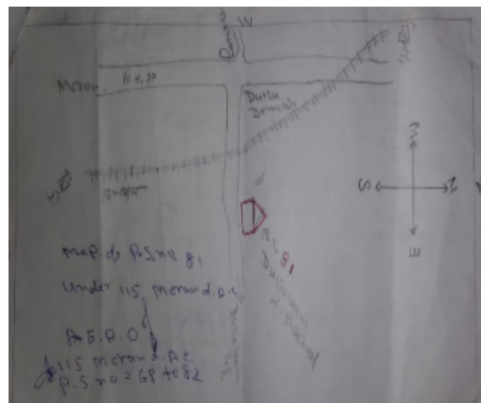

নিৰ্বাচক পঞ্জীয়ন বিষয়াৰ স্বাক্ষৰ

Nazri Naksha

Google Map View

Polling Station Building Front View

ভোটগ্ৰহন কেন্দ্ৰৰ সন্মুখৰ দৃশ্য

Cad View

Key MAP View

1 নাম : টিনামনি গগৈ স্বামীৰ নাম : নবিন গগৈ ঘৰ নং : 00 বয়স : 26 লিঙ্গ : মহিলা	DDB0288795	# 2 নাম : পুৱালি গগৈ পিতাৰ নাম : লিলা গগৈ ঘৰ নং : 89 বয়স : 24 লিঙ্গ : মহিলা	DDB0320986	3 নাম : পূণ্য নেওগ স্বামীৰ নাম : নৰেন্দ্ৰ নাথ নেওগ ঘৰ নং : 1 বয়স : 67 লিঙ্গ : মহিলা	DDB8034579
S 4 নাম : হিৰু নেওগ পিতাৰ নাম : নৰেন্দ্ৰ নাথ নেওগ ঘৰ নং : 1 বয়স : 46 লিঙ্গ : পুৰুষ	DDB8034580	S 5 নাম : অপৰূপা নেওগ স্বামীৰ নাম : হিৰু নেওগ ঘৰ নং : 1 বয়স : 39 লিঙ্গ : মহিলা	DDB8041030	6 নাম : পুলকজ্যোতি গগৈ পিতাৰ নাম : বিনোদ গগৈ ঘৰ নং : 1 বয়স : 31 লিঙ্গ : পুৰুষ	DDB0000919
7 নাম : অৰুন কুমাৰ গগৈ পিতাৰ নাম : বনেশ্বৰ গগৈ ঘৰ নং : 1 বয়স : 54 লিঙ্গ : পুৰুষ	DDB8034660	8 নাম : মিনা গগৈ বৰুৱা স্বামীৰ নাম : অৰুন কুমাৰ গগৈ ঘৰ নং : 1 বয়স : 50 লিঙ্গ : মহিলা	DDB8034671	9 নাম : কিৰন গগৈ পিতাৰ নাম : টুপীধৰ গগৈ ঘৰ নং : 1 বয়স : 33 লিঙ্গ : পুৰুষ	DDB0119412
10 নাম : দিপাংকৰ গগৈ পিতাৰ নাম : টুপীধৰ গগৈ ঘৰ নং : 1 বয়স : 31 লিঙ্গ : পুৰুষ	DDB0145086	11 নাম : নবীন গগৈ পিতাৰ নাম : টুপীধৰ গগৈ ঘৰ নং : 1 বয়স : 27 লিঙ্গ : পুৰুষ	DDB0118083	12 নাম : টুপীধৰ গগৈ পিতাৰ নাম : বেনুধৰ গগৈ ঘৰ নং : 1 বয়স : 60 লিঙ্গ : পুৰুষ	DDB8034591
13 নাম : নিৰদা গগৈ স্বামীৰ নাম : থানেশ্বৰ গগৈ ঘৰ নং : 1 বয়স : 60 লিঙ্গ : মহিলা	DDB8034693	14 নাম : বিনোদ গগৈ পিতাৰ নাম : মুক্তিনাথ গগৈ ঘৰ নং : 1 বয়স : 56 লিঙ্গ : পুৰুষ	DDB8034637	15 নাম : ৰেখা গগৈ স্বামীৰ নাম : বিনোদ গগৈ ঘৰ নং : 1 বয়স : 51 লিঙ্গ : মহিলা	DDB8034648
16 নাম : চুলন্ত ৰাজখোৱা পিতাৰ নাম : মহেন্দ্ৰ ৰাজখোৱা ঘৰ নং : 1 বয়স : 50 লিঙ্গ : পুৰুষ	DDB8034615	17 নাম : চম্পা গগৈ স্বামীৰ নাম : টুপীধৰ গগৈ ঘৰ নং : 1 বয়স : 48 লিঙ্গ : মহিলা	DDB8034604	18 নাম : অঞ্জলী ৰাজখোৱা স্বামীৰ নাম : চুলন্ত ৰাজখোৱা ঘৰ নং : 1 বয়স : 45 লিঙ্গ : মহিলা	DDB8034626
19 নাম : সৰ্বানন্দ গগৈ পিতাৰ নাম : থানেশ্বৰ গগৈ ঘৰ নং : 2 বয়স : 29 লিঙ্গ : পুৰুষ	DDB0365429	20 নাম : সীমা গগৈ স্বামীৰ নাম : সৰ্বানন্দ গগৈ ঘৰ নং : 2 বয়স : 29 লিঙ্গ : মহিলা	DDB0366385	21 নাম : ইন্দ্ৰকান্ত গগৈ পিতাৰ নাম : থানেশ্বৰ গগৈ ঘৰ নং : 2 বয়স : 25 লিঙ্গ : পুৰুষ	DDB0365445
22 নাম : নিজৰা গগৈ স্বামীৰ নাম : সোণেশ্বৰ গগৈ ঘৰ নং : 0 বয়স : 60 লিঙ্গ : মহিলা	DDB8034740	23 নাম : ইন্দ্ৰেশ্বৰ লাহন পিতাৰ নাম : কনক লাহন ঘৰ নং : 8 বয়স : 80 লিঙ্গ : পুৰুষ	DDB8034751	24 নাম : কৃষ্ণা কোঁচ গগৈ স্বামীৰ নাম : কেশৱ গগৈ ঘৰ নং : 8 বয়স : 34 লিঙ্গ : মহিলা	DDB0289082
25 নাম : লক্ষীন্দ্র গগৈ পিতাৰ নাম : সোণেশ্বৰ গগৈ ঘৰ নং : 8 বয়স : 25 লিঙ্গ : পুৰুষ	DDB0223685	26 নাম : কেশৱ গগৈ পিতাৰ নাম : সোণেশ্বৰ গগৈ ঘৰ নং : 8 বয়স : 40 লিঙ্গ : পুৰুষ	DDB8034808	27 নাম : নিভা গগৈ স্বামীৰ নাম : টেপৰাম গগৈ ঘৰ নং : 5 বয়স : 62 লিঙ্গ : মহিলা	DDB8034842
28 নাম : হেমধৰ লাহন লাহন পিতাৰ নাম : ইন্দ্ৰেশ্বৰ লাহন ঘৰ নং : 5 বয়স : 57 লিঙ্গ : পুৰুষ	DDB8034819	29 নাম : সোণেশ্বৰ গগৈ পিতাৰ নাম : টেপৰাম গগৈ ঘৰ নং : 5 বয়স : 42 লিঙ্গ : পুৰুষ	DDB8034864	30 নাম : হিৰেন লাহন পিতাৰ নাম : হেমধৰ লাহন ঘৰ নং : 5 বয়স : 27 লিঙ্গ : পুৰুষ	DDB0238238