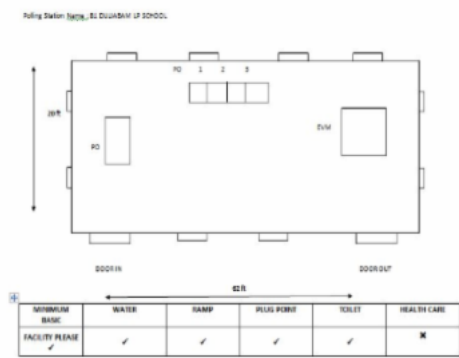

নিৰ্বাচক পঞ্জীয়ন বিষয়াৰ স্বাক্ষৰ

Nazri Naksha

Google Map View

Polling Station Building Front View

ভোটগ্ৰহন কেন্দ্ৰৰ সন্মুখৰ দৃশ্য

Cad View

Key MAP View

1 নাম : টিনামনি গগৈ স্বামীৰ নাম : নবিন গগৈ ঘৰ নং : 00 বয়স : 26 লিঙ্গ : মহিলা	DDB0288795	# 2 নাম : পুৱালি গগৈ পিতাৰ নাম : লিলা গগৈ ঘৰ নং : 89 বয়স : 24 লিঙ্গ : মহিলা	DDB0320986	3 নাম : পূণ্য নেওগ স্বামীৰ নাম : নৰেন্দ্ৰ নাথ নেওগ ঘৰ নং : 1 বয়স : 67 লিঙ্গ : মহিলা	DDB8034579
S 4 নাম : হিৰু নেওগ পিতাৰ নাম : নৰেন্দ্ৰ নাথ নেওগ ঘৰ নং : 1 বয়স : 46 লিঙ্গ : পুৰুষ	DDB8034580	S 5 নাম : অপৰূপা নেওগ স্বামীৰ নাম : হিৰু নেওগ ঘৰ নং : 1 বয়স : 39 লিঙ্গ : মহিলা	DDB8041030	6 নাম : পুলকজ্যোতি গগৈ পিতাৰ নাম : বিনোদ গগৈ ঘৰ নং : 1 বয়স : 31 লিঙ্গ : পুৰুষ	DDB0000919
7 নাম : অৰুন কুমাৰ গগৈ পিতাৰ নাম : বনেশ্বৰ গগৈ ঘৰ নং : 1 বয়স : 54 লিঙ্গ : পুৰুষ	DDB8034660	8 নাম : মিনা গগৈ বৰুৱা স্বামীৰ নাম : অৰুন কুমাৰ গগৈ ঘৰ নং : 1 বয়স : 50 লিঙ্গ : মহিলা	DDB8034671	9 নাম : কিৰন গগৈ পিতাৰ নাম : টুপীধৰ গগৈ ঘৰ নং : 1 বয়স : 33 লিঙ্গ : পুৰুষ	DDB0119412
10 নাম : দিপাংকৰ গগৈ পিতাৰ নাম : টুপীধৰ গগৈ ঘৰ নং : 1 বয়স : 31 লিঙ্গ : পুৰুষ	DDB0145086	11 নাম : নবীন গগৈ পিতাৰ নাম : টুপীধৰ গগৈ ঘৰ নং : 1 বয়স : 27 লিঙ্গ : পুৰুষ	DDB0118083	12 নাম : টুপীধৰ গগৈ পিতাৰ নাম : বেনুধৰ গগৈ ঘৰ নং : 1 বয়স : 60 লিঙ্গ : পুৰুষ	DDB8034591
13 নাম : নিৰদা গগৈ স্বামীৰ নাম : থানেশ্বৰ গগৈ ঘৰ নং : 1 বয়স : 60 লিঙ্গ : মহিলা	DDB8034693	14 নাম : বিনোদ গগৈ পিতাৰ নাম : মুক্তিনাথ গগৈ ঘৰ নং : 1 বয়স : 56 লিঙ্গ : পুৰুষ	DDB8034637	15 নাম : ৰেখা গগৈ স্বামীৰ নাম : বিনোদ গগৈ ঘৰ নং : 1 বয়স : 51 লিঙ্গ : মহিলা	DDB8034648
16 নাম : চুলন্ত ৰাজখোৱা পিতাৰ নাম : মহেন্দ্ৰ ৰাজখোৱা ঘৰ নং : 1 বয়স : 50 লিঙ্গ : পুৰুষ	DDB8034615	17 নাম : চম্পা গগৈ স্বামীৰ নাম : টুপীধৰ গগৈ ঘৰ নং : 1 বয়স : 48 লিঙ্গ : মহিলা	DDB8034604	18 নাম : অঞ্জলী ৰাজখোৱা স্বামীৰ নাম : চুলন্ত ৰাজখোৱা ঘৰ নং : 1 বয়স : 45 লিঙ্গ : মহিলা	DDB8034626
19 নাম : সৰ্বানন্দ গগৈ পিতাৰ নাম : থানেশ্বৰ গগৈ ঘৰ নং : 2 বয়স : 29 লিঙ্গ : পুৰুষ	DDB0365429	20 নাম : সীমা গগৈ স্বামীৰ নাম : সৰ্বানন্দ গগৈ ঘৰ নং : 2 বয়স : 29 লিঙ্গ : মহিলা	DDB0366385	21 নাম : ইন্দ্ৰকান্ত গগৈ পিতাৰ নাম : থানেশ্বৰ গগৈ ঘৰ নং : 2 বয়স : 25 লিঙ্গ : পুৰুষ	DDB0365445
22 নাম : নিজৰা গগৈ স্বামীৰ নাম : সোণেশ্বৰ গগৈ ঘৰ নং : 0 বয়স : 60 লিঙ্গ : মহিলা	DDB8034740	23 নাম : ইন্দ্ৰেশ্বৰ লাহন পিতাৰ নাম : কনক লাহন ঘৰ নং : 8 বয়স : 80 লিঙ্গ : পুৰুষ	DDB8034751	24 নাম : কৃষ্ণা কোঁচ গগৈ স্বামীৰ নাম : কেশৱ গগৈ ঘৰ নং : 8 বয়স : 34 লিঙ্গ : মহিলা	DDB0289082
25 নাম : লক্ষীন্দ্র গগৈ পিতাৰ নাম : সোণেশ্বৰ গগৈ ঘৰ নং : 8 বয়স : 25 লিঙ্গ : পুৰুষ	DDB0223685	26 নাম : কেশৱ গগৈ পিতাৰ নাম : সোণেশ্বৰ গগৈ ঘৰ নং : 8 বয়স : 40 লিঙ্গ : পুৰুষ	DDB8034808	27 নাম : নিভা গগৈ স্বামীৰ নাম : টেপৰাম গগৈ ঘৰ নং : 5 বয়স : 62 লিঙ্গ : মহিলা	DDB8034842
28 নাম : হেমধৰ লাহন লাহন পিতাৰ নাম : ইন্দ্ৰেশ্বৰ লাহন ঘৰ নং : 5 বয়স : 57 লিঙ্গ : পুৰুষ	DDB8034819	29 নাম : সোণেশ্বৰ গগৈ পিতাৰ নাম : টেপৰাম গগৈ ঘৰ নং : 5 বয়স : 42 লিঙ্গ : পুৰুষ	DDB8034864	30 নাম : হিৰেন লাহন পিতাৰ নাম : হেমধৰ লাহন ঘৰ নং : 5 বয়স : 27 লিঙ্গ : পুৰুষ	DDB0238238