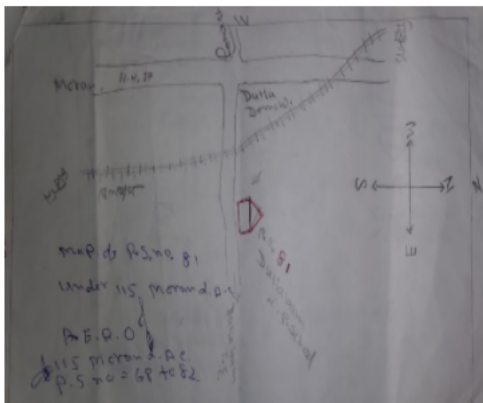

নিৰ্বাচক পঞ্জীয়ন বিষয়াৰ স্বাক্ষৰ

Nazri Naksha

Google Map View

Polling Station Building Front View

ভোটগ্ৰহন কেন্দ্ৰৰ সন্মুখৰ দৃশ্য

Cad View

Key MAP View

1 নাম : টিনামনি গগৈ স্বামীৰ নাম : নবিন গগৈ ঘৰ নং : 00 বয়স : 26 লিঙ্গ : মহিলা	DDB0288795	# 2 নাম : পুৱালি গগৈ পিতাৰ নাম : লিলা গগৈ ঘৰ নং : 89 বয়স : 24 লিঙ্গ : মহিলা	DDB0320986	3 নাম : পূণ্য নেওগ স্বামীৰ নাম : নৰেন্দ্ৰ নাথ নেওগ ঘৰ নং : 1 বয়স : 67 লিঙ্গ : মহিলা	DDB8034579
S 4 নাম : হিৰু নেওগ পিতাৰ নাম : নৰেন্দ্ৰ নাথ নেওগ ঘৰ নং : 1 বয়স : 46 লিঙ্গ : পুৰুষ	DDB8034580	S 5 নাম : অপৰূপা নেওগ স্বামীৰ নাম : হিৰু নেওগ ঘৰ নং : 1 বয়স : 39 লিঙ্গ : মহিলা	DDB8041030	6 নাম : পুলকজ্যোতি গগৈ পিতাৰ নাম : বিনোদ গগৈ ঘৰ নং : 1 বয়স : 31 লিঙ্গ : পুৰুষ	DDB0000919
7 নাম : অৰুন কুমাৰ গগৈ পিতাৰ নাম : বনেশ্বৰ গগৈ ঘৰ নং : 1 বয়স : 54 লিঙ্গ : পুৰুষ	DDB8034660	8 নাম : মিনা গগৈ বৰুৱা স্বামীৰ নাম : অৰুন কুমাৰ গগৈ ঘৰ নং : 1 বয়স : 50 লিঙ্গ : মহিলা	DDB8034671	9 নাম : কিৰন গগৈ পিতাৰ নাম : টুপীধৰ গগৈ ঘৰ নং : 1 বয়স : 33 লিঙ্গ : পুৰুষ	DDB0119412
10 নাম : দিপাংকৰ গগৈ পিতাৰ নাম : টুপীধৰ গগৈ ঘৰ নং : 1 বয়স : 31 লিঙ্গ : পুৰুষ	DDB0145086	11 নাম : নবীন গগৈ পিতাৰ নাম : টুপীধৰ গগৈ ঘৰ নং : 1 বয়স : 27 লিঙ্গ : পুৰুষ	DDB0118083	12 নাম : টুপীধৰ গগৈ পিতাৰ নাম : বেনুধৰ গগৈ ঘৰ নং : 1 বয়স : 60 লিঙ্গ : পুৰুষ	DDB8034591
13 নাম : নিৰদা গগৈ স্বামীৰ নাম : থানেশ্বৰ গগৈ ঘৰ নং : 1 বয়স : 60 লিঙ্গ : মহিলা	DDB8034693	14 নাম : বিনোদ গগৈ পিতাৰ নাম : মুক্তিনাথ গগৈ ঘৰ নং : 1 বয়স : 56 লিঙ্গ : পুৰুষ	DDB8034637	15 নাম : ৰেখা গগৈ স্বামীৰ নাম : বিনোদ গগৈ ঘৰ নং : 1 বয়স : 51 লিঙ্গ : মহিলা	DDB8034648
16 নাম : চুলন্ত ৰাজখোৱা পিতাৰ নাম : মহেন্দ্ৰ ৰাজখোৱা ঘৰ নং : 1 বয়স : 50 লিঙ্গ : পুৰুষ	DDB8034615	17 নাম : চম্পা গগৈ স্বামীৰ নাম : টুপীধৰ গগৈ ঘৰ নং : 1 বয়স : 48 লিঙ্গ : মহিলা	DDB8034604	18 নাম : অঞ্জলী ৰাজখোৱা স্বামীৰ নাম : চুলন্ত ৰাজখোৱা ঘৰ নং : 1 বয়স : 45 লিঙ্গ : মহিলা	DDB8034626
19 নাম : সৰ্বানন্দ গগৈ পিতাৰ নাম : থানেশ্বৰ গগৈ ঘৰ নং : 2 বয়স : 29 লিঙ্গ : পুৰুষ	DDB0365429	20 নাম : সীমা গগৈ স্বামীৰ নাম : সৰ্বানন্দ গগৈ ঘৰ নং : 2 বয়স : 29 লিঙ্গ : মহিলা	DDB0366385	21 নাম : ইন্দ্ৰকান্ত গগৈ পিতাৰ নাম : থানেশ্বৰ গগৈ ঘৰ নং : 2 বয়স : 25 লিঙ্গ : পুৰুষ	DDB0365445
22 নাম : নিজৰা গগৈ স্বামীৰ নাম : সোণেশ্বৰ গগৈ ঘৰ নং : 0 বয়স : 60 লিঙ্গ : মহিলা	DDB8034740	23 নাম : ইন্দ্ৰেশ্বৰ লাহন পিতাৰ নাম : কনক লাহন ঘৰ নং : 8 বয়স : 80 লিঙ্গ : পুৰুষ	DDB8034751	24 নাম : কৃষ্ণা কোঁচ গগৈ স্বামীৰ নাম : কেশৱ গগৈ ঘৰ নং : 8 বয়স : 34 লিঙ্গ : মহিলা	DDB0289082
25 নাম : লক্ষীন্দ্র গগৈ পিতাৰ নাম : সোণেশ্বৰ গগৈ ঘৰ নং : 8 বয়স : 25 লিঙ্গ : পুৰুষ	DDB0223685	26 নাম : কেশৱ গগৈ পিতাৰ নাম : সোণেশ্বৰ গগৈ ঘৰ নং : 8 বয়স : 40 লিঙ্গ : পুৰুষ	DDB8034808	27 নাম : নিভা গগৈ স্বামীৰ নাম : টেপৰাম গগৈ ঘৰ নং : 5 বয়স : 62 লিঙ্গ : মহিলা	DDB8034842
28 নাম : হেমধৰ লাহন লাহন পিতাৰ নাম : ইন্দ্ৰেশ্বৰ লাহন ঘৰ নং : 5 বয়স : 57 লিঙ্গ : পুৰুষ	DDB8034819	29 নাম : সোণেশ্বৰ গগৈ পিতাৰ নাম : টেপৰাম গগৈ ঘৰ নং : 5 বয়স : 42 লিঙ্গ : পুৰুষ	DDB8034864	30 নাম : হিৰেন লাহন পিতাৰ নাম : হেমধৰ লাহন ঘৰ নং : 5 বয়স : 27 লিঙ্গ : পুৰুষ	DDB0238238