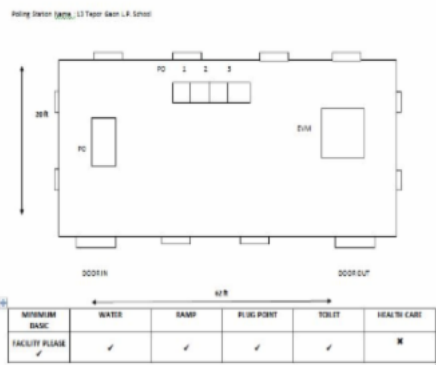

নিৰ্বাচক পঞ্জীয়ন বিষয়াৰ স্বাক্ষৰ

Nazri Naksha

Google Map View

Polling Station Building Front View

ভোটগ্ৰহন কেন্দ্ৰৰ সন্মুখৰ দৃশ্য

Cad View

Key MAP View

বিধানসভা সমষ্টিৰ নম্বৰ আৰু নাম : 89-খোৱাং
অংশৰ নম্বৰ আৰু নাম : 1-কপৌটেপৰ গাঁও কলাটুনি গাঁও ১ নং চহজান