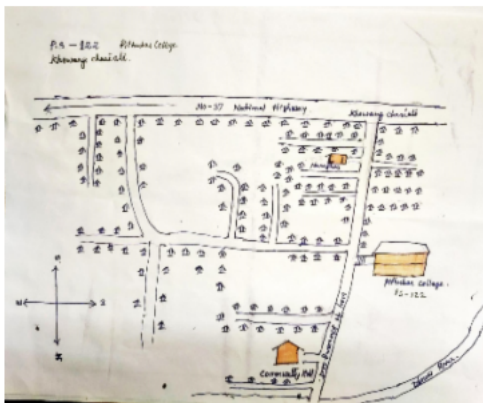

Nazri Naksha