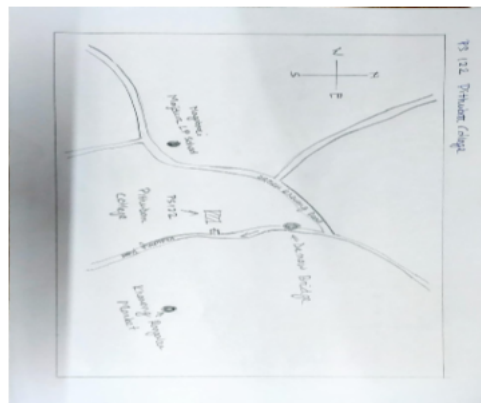

নিৰ্বাচক পঞ্জীয়ন বিষয়াৰ স্বাক্ষৰ

Nazri Naksha

Google Map View

Polling Station Building Front View

ভোটগ্ৰন্থন কেন্দ্ৰৰ সন্মুখৰ দৃশ্য

Cad View

Key MAP View

R2	1	DDB0325019	S	2	PCQ0069872	S	3	DDB8134734
নাম : বাহুল আগৰৱালা পিতাৰ নাম: অশোক আগৰৱালা ঘৰ নং : 2 বয়স : 27 লিঙ্গ : পুৰুষ	ফটো উপলব্ধ	নাম : ভূমি আগৰৱালা পিতাৰ নাম: কেশৱ আগৰৱালা ঘৰ নং : 1 বয়স : 20 লিঙ্গ : মহিলা	ফটো উপলব্ধ	নাম : পিংকী দে পিতাৰ নাম: সুশীল দে ঘৰ নং : 3 বয়স : 38 লিঙ্গ : মহিলা	ফটো উপলব্ধ			
S	4	DDB8143655	S	5	DDB8143791	S	6	DDB8134950
নাম : বিংকী ঠাকুৰ পিতাৰ নাম: মৃত শ্ৰীৰাম ঠাকুৰ ঘৰ নং : 5 বয়স : 83 লিঙ্গ : মহিলা	ফটো উপলব্ধ	নাম : জবা দত্ত পিতাৰ নাম: অমল দত্ত ঘৰ নং : 8 বয়স : 37 লিঙ্গ : মহিলা	ফটো উপলব্ধ	নাম : চম্পা দত্ত পিতাৰ নাম: অমল দত্ত ঘৰ নং : 2 বয়স : 34 লিঙ্গ : মহিলা	ফটো উপলব্ধ			
S	7	DDB8135373	S	8	DDB0325159	S	9	DDB8136218
নাম : সীমা দেব পিতাৰ নাম: সুকুমাৰ দেব ঘৰ নং : 2 বয়স : 45 লিঙ্গ : মহিলা	ফটো উপলব্ধ	নাম : পল্লৱী চক্ৰৱৰ্তী পিতাৰ নাম: মনো চক্ৰৱৰ্তী ঘৰ নং : 2 বয়স : 27 লিঙ্গ : মহিলা	ফটো উপলব্ধ	নাম : জ্যোত্স্না দত্ত পিতাৰ নাম: হৰেন্দ্ৰ দত্ত ঘৰ নং : 2 বয়স : 45 লিঙ্গ : মহিলা	ফটো উপলব্ধ			
S	10	DDB8143304	S	11	DDB8143291	S	12	DDB8136456
নাম : মৌচুমী দে পিতাৰ নাম: মনু দে ঘৰ নং : 5 বয়স : 37 লিঙ্গ : মহিলা	ফটো উপলব্ধ	নাম : মমী দে পিতাৰ নাম: মনু দে ঘৰ নং : 5 বয়স : 34 লিঙ্গ : মহিলা	ফটো উপলব্ধ	নাম : সোমা দে পিতাৰ নাম: নলিনীপাল দে ঘৰ নং : 5 বয়স : 40 লিঙ্গ : মহিলা	ফটো উপলব্ধ			
S	13	DDB8136489	S	14	DDB0112482	S	15	DDB8136649
নাম : প্ৰনয় ধৰ পিতাৰ নাম: উমেশ ধৰ ঘৰ নং : 5 বয়স : 62 লিঙ্গ : পুৰুষ	ফটো উপলব্ধ	নাম : পিংকী ধৰ পিতাৰ নাম: ৰঞ্জিত ধৰ ঘৰ নং : 5 বয়স : 27 লিঙ্গ : মহিলা	ফটো উপলব্ধ	নাম : পৰিমল দে পিতাৰ নাম: অমূল্য দে ঘৰ নং : 5 বয়স : 69 লিঙ্গ : পুৰুষ	ফটো উপলব্ধ			
S	16	DDB8136650	R	17	PCQ0069922	S	18	DDB0105726
নাম : জ্যোত্স্নাৰানী দে স্বামীৰ নাম: পৰিমল দে ঘৰ নং : 5 বয়স : 63 লিঙ্গ : মহিলা	ফটো উপলব্ধ	নাম : ৰিচিতা ধৰ পিতাৰ নাম: ৰঞ্জিত ধৰ ঘৰ নং : 5 বয়স : 20 লিঙ্গ : মহিলা	ফটো উপলব্ধ	নাম : প্ৰতিভা নমসূদ পিতাৰ নাম: শুকলীল নমসূদ ঘৰ নং : 6 বয়স : 29 লিঙ্গ : মহিলা	ফটো উপলব্ধ			
S	19	DDB8136989	S	20	DDB8136990	S	21	PCQ0065441
নাম : ৰঞ্জিত বৰগোঁহাই পিতাৰ নাম: প্ৰমোদ বৰগোঁহাই ঘৰ নং : 6 বয়স : 45 লিঙ্গ : পুৰুষ	ফটো উপলব্ধ	নাম : বিশাসা বৰগোঁহাই স্বামীৰ নাম: ৰঞ্জিত বৰগোঁহাই ঘৰ নং : 6 বয়স : 40 লিঙ্গ : মহিলা	ফটো উপলব্ধ	নাম : বিজয় নমসূদ পিতাৰ নাম: ৰঞ্জিত নমসূদ ঘৰ নং : 6 বয়স : 22 লিঙ্গ : পুৰুষ	ফটো উপলব্ধ			
S	22	DDB8137233	S	23	DDB8137379	S	24	DDB8137380
নাম : মায়াবানী দে স্বামীৰ নাম: শচিন্দ্ৰ দে ঘৰ নং : 7 বয়স : 82 লিঙ্গ : মহিলা	ফটো উপলব্ধ	নাম : নৰ নাৰায়ণ ভট্টাচাৰ্য পিতাৰ নাম: যোগেশ্বৰ ভট্টাচাৰ্য ঘৰ নং : 7 বয়স : 70 লিঙ্গ : পুৰুষ	ফটো উপলব্ধ	নাম : মিন ভট্টাচাৰ্য স্বামীৰ নাম: ওমনাৰায়ন ভট্টাচাৰ্য ঘৰ নং : 7 বয়স : 65 লিঙ্গ : মহিলা	ফটো উপলব্ধ			
R	25	DDB0472944	S	26	DDB8143439	R	27	DDB0326249
নাম : কৰিনা ছেত্ৰী পিতাৰ নাম: টেক বাহাদুৰ চেত্ৰী ঘৰ নং : 8 বয়স : 26 লিঙ্গ : মহিলা	ফটো উপলব্ধ	নাম : বিমলা সেন পিতাৰ নাম: মনিন্দ্ৰ সেন ঘৰ নং : 9 বয়স : 35 লিঙ্গ : মহিলা	ফটো উপলব্ধ	নাম : পম্পী চন্দ্ৰ সেন স্বামীৰ নাম: প্ৰিয়তোষ সেন ঘৰ নং : 9 বয়স : 27 লিঙ্গ : মহিলা	ফটো উপলব্ধ			
	28	DDB7937431		29	OHK0036848		30	PCQ0117457
নাম : অজিত ৰাজুৱাৰ পিতাৰ নাম: তুনা ৰাজুৱাৰ ঘৰ নং : 93 বয়স : 50 লিঙ্গ : পুৰুষ	ফটো উপলব্ধ	নাম : সুশান্ত ৰাজুৱাৰ পিতাৰ নাম: অজিত ৰাজুৱাৰ ঘৰ নং : 93 বয়স : 21 লিঙ্গ : পুৰুষ	ফটো উপলব্ধ	নাম : বিজিতা ৰাজুৱাৰ পিতাৰ নাম: অজিত ৰাজুৱাৰ ঘৰ নং : 93 বয়স : 20 লিঙ্গ : মহিলা	ফটো উপলব্ধ			