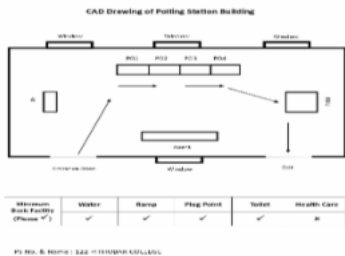

নিৰ্বাচক পঞ্জীয়ন বিষয়াৰ স্বাক্ষৰ

Nazri Naksha

Google Map View

Polling Station Building Front View

ভোটগ্ৰন্থন কেন্দ্ৰৰ সন্মুখৰ দৃশ্য

Cad View

Key MAP View

R2	1	DDB0325019	S	2	PCQ0069872	S	3	DDB8134734
নাম : বাহুল আগৰৱালা পিতাৰ নাম: অশোক আগৰৱালা ঘৰ নং : 2 বয়স : 27 লিঙ্গ : পুৰুষ	ফটো উপলব্ধ	নাম : ভূমি আগৰৱালা পিতাৰ নাম: কেশৱ আগৰৱালা ঘৰ নং : 1 বয়স : 20 লিঙ্গ : মহিলা	ফটো উপলব্ধ	নাম : পিংকী দে পিতাৰ নাম: সুশীল দে ঘৰ নং : 3 বয়স : 38 লিঙ্গ : মহিলা	ফটো উপলব্ধ			
S	4	DDB8143655	S	5	DDB8143791	S	6	DDB8134950
নাম : বিংকী ঠাকুৰ পিতাৰ নাম: মৃত শ্ৰীৰাম ঠাকুৰ ঘৰ নং : 5 বয়স : 83 লিঙ্গ : মহিলা	ফটো উপলব্ধ	নাম : জবা দত্ত পিতাৰ নাম: অমল দত্ত ঘৰ নং : 8 বয়স : 37 লিঙ্গ : মহিলা	ফটো উপলব্ধ	নাম : চম্পা দত্ত পিতাৰ নাম: অমল দত্ত ঘৰ নং : 2 বয়স : 34 লিঙ্গ : মহিলা	ফটো উপলব্ধ			
S	7	DDB8135373	S	8	DDB0325159	S	9	DDB8136218
নাম : সীমা দেব পিতাৰ নাম: সুকুমাৰ দেব ঘৰ নং : 2 বয়স : 45 লিঙ্গ : মহিলা	ফটো উপলব্ধ	নাম : পল্লৱী চক্ৰৱৰ্তী পিতাৰ নাম: মনো চক্ৰৱৰ্তী ঘৰ নং : 2 বয়স : 27 লিঙ্গ : মহিলা	ফটো উপলব্ধ	নাম : জ্যোত্স্না দত্ত পিতাৰ নাম: হৰেন্দ্ৰ দত্ত ঘৰ নং : 2 বয়স : 45 লিঙ্গ : মহিলা	ফটো উপলব্ধ			
S	10	DDB8143304	S	11	DDB8143291	S	12	DDB8136456
নাম : মৌচুমী দে পিতাৰ নাম: মনু দে ঘৰ নং : 5 বয়স : 37 লিঙ্গ : মহিলা	ফটো উপলব্ধ	নাম : মমী দে পিতাৰ নাম: মনু দে ঘৰ নং : 5 বয়স : 34 লিঙ্গ : মহিলা	ফটো উপলব্ধ	নাম : সোমা দে পিতাৰ নাম: নলিনীপাল দে ঘৰ নং : 5 বয়স : 40 লিঙ্গ : মহিলা	ফটো উপলব্ধ			
S	13	DDB8136489	S	14	DDB0112482	S	15	DDB8136649
নাম : প্ৰনয় ধৰ পিতাৰ নাম: উমেশ ধৰ ঘৰ নং : 5 বয়স : 62 লিঙ্গ : পুৰুষ	ফটো উপলব্ধ	নাম : পিংকী ধৰ পিতাৰ নাম: ৰঞ্জিত ধৰ ঘৰ নং : 5 বয়স : 27 লিঙ্গ : মহিলা	ফটো উপলব্ধ	নাম : পৰিমল দে পিতাৰ নাম: অমূল্য দে ঘৰ নং : 5 বয়স : 69 লিঙ্গ : পুৰুষ	ফটো উপলব্ধ			
S	16	DDB8136650	R	17	PCQ0069922	S	18	DDB0105726
নাম : জ্যোত্স্নাৰানী দে স্বামীৰ নাম: পৰিমল দে ঘৰ নং : 5 বয়স : 63 লিঙ্গ : মহিলা	ফটো উপলব্ধ	নাম : ৰিচিতা ধৰ পিতাৰ নাম: ৰঞ্জিত ধৰ ঘৰ নং : 5 বয়স : 20 লিঙ্গ : মহিলা	ফটো উপলব্ধ	নাম : প্ৰতিভা নমসূদ পিতাৰ নাম: শুকলীল নমসূদ ঘৰ নং : 6 বয়স : 29 লিঙ্গ : মহিলা	ফটো উপলব্ধ			
S	19	DDB8136989	S	20	DDB8136990	S	21	PCQ0065441
নাম : ৰঞ্জিত বৰগোঁহাই পিতাৰ নাম: প্ৰমোদ বৰগোঁহাই ঘৰ নং : 6 বয়স : 45 লিঙ্গ : পুৰুষ	ফটো উপলব্ধ	নাম : বিশাসা বৰগোঁহাই স্বামীৰ নাম: ৰঞ্জিত বৰগোঁহাই ঘৰ নং : 6 বয়স : 40 লিঙ্গ : মহিলা	ফটো উপলব্ধ	নাম : বিজয় নমসূদ পিতাৰ নাম: ৰঞ্জিত নমসূদ ঘৰ নং : 6 বয়স : 22 লিঙ্গ : পুৰুষ	ফটো উপলব্ধ			
S	22	DDB8137233	S	23	DDB8137379	S	24	DDB8137380
নাম : মায়াবানী দে স্বামীৰ নাম: শচিন্দ্ৰ দে ঘৰ নং : 7 বয়স : 82 লিঙ্গ : মহিলা	ফটো উপলব্ধ	নাম : নৰ নাৰায়ণ ভট্টাচাৰ্য পিতাৰ নাম: যোগেশ্বৰ ভট্টাচাৰ্য ঘৰ নং : 7 বয়স : 70 লিঙ্গ : পুৰুষ	ফটো উপলব্ধ	নাম : মিন ভট্টাচাৰ্য স্বামীৰ নাম: ওমনাৰায়ন ভট্টাচাৰ্য ঘৰ নং : 7 বয়স : 65 লিঙ্গ : মহিলা	ফটো উপলব্ধ			
R	25	DDB0472944	S	26	DDB8143439	R	27	DDB0326249
নাম : কৰিনা ছেত্ৰী পিতাৰ নাম: টেক বাহাদুৰ চেত্ৰী ঘৰ নং : 8 বয়স : 26 লিঙ্গ : মহিলা	ফটো উপলব্ধ	নাম : বিমলা সেন পিতাৰ নাম: মনিন্দ্ৰ সেন ঘৰ নং : 9 বয়স : 35 লিঙ্গ : মহিলা	ফটো উপলব্ধ	নাম : পম্পী চন্দ্ৰ সেন স্বামীৰ নাম: প্ৰিয়তোষ সেন ঘৰ নং : 9 বয়স : 27 লিঙ্গ : মহিলা	ফটো উপলব্ধ			
	28	DDB7937431		29	OHK0036848		30	PCQ0117457
নাম : অজিত ৰাজুৱাৰ পিতাৰ নাম: তুনা ৰাজুৱাৰ ঘৰ নং : 93 বয়স : 50 লিঙ্গ : পুৰুষ	ফটো উপলব্ধ	নাম : সুশান্ত ৰাজুৱাৰ পিতাৰ নাম: অজিত ৰাজুৱাৰ ঘৰ নং : 93 বয়স : 21 লিঙ্গ : পুৰুষ	ফটো উপলব্ধ	নাম : বিজিতা ৰাজুৱাৰ পিতাৰ নাম: অজিত ৰাজুৱাৰ ঘৰ নং : 93 বয়স : 20 লিঙ্গ : মহিলা	ফটো উপলব্ধ			