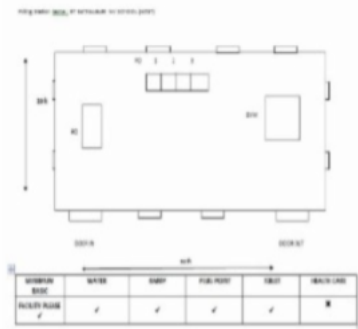

নিৰ্বাচক পঞ্জীয়ন বিষয়াৰ স্বাক্ষৰ

Nazri Naksha

Google Map View

Polling Station Building Front View

ভোটগ্ৰহন কেন্দ্ৰৰ সন্মুখৰ দৃশ্য

Cad View

Key MAP View

<p>E 1 DDB9641865</p> <p>নাম : ফুলচান্দ কালান্দি পিতাৰ নাম : জয়ামুৰ্জলি কোঁৱৰ ঘৰ নং : ১ বয়স : ৭৭ লিঙ্গ : পুৰুষ</p> <p>ফটো উপলব্ধ</p>	<p>2 DDB9641876</p> <p>নাম : বজনি কালান্দি স্বামীৰ নাম : ফুলচান্দ কালান্দি ঘৰ নং : ১ বয়স : 67 লিঙ্গ : মহিলা</p> <p>ফটো উপলব্ধ</p>	<p>3 DDB9641887</p> <p>নাম : মিথুন কালান্দি পিতাৰ নাম : ফুলচান্দ কালান্দি ঘৰ নং : ১ বয়স : 44 লিঙ্গ : পুৰুষ</p> <p>ফটো উপলব্ধ</p>
<p>4 DDB9641898</p> <p>নাম : দেউকী কালান্দি স্বামীৰ নাম : মিথুন কালান্দি ঘৰ নং : ১ বয়স : 39 লিঙ্গ : মহিলা</p> <p>ফটো উপলব্ধ</p>	<p>S2 5 DDB1738949</p> <p>নাম : ৰতন মুণ্ডা পিতাৰ নাম : পুতুল মুণ্ডা ঘৰ নং : ১ বয়স : 32 লিঙ্গ : পুৰুষ</p> <p>ফটো উপলব্ধ</p>	<p>6 DDB1738803</p> <p>নাম : বিনা উৰাং স্বামীৰ নাম : মঙ্গল উৰাং ঘৰ নং : 01 বয়স : 26 লিঙ্গ : মহিলা</p> <p>ফটো উপলব্ধ</p>
<p>7 PCQ0019620</p> <p>নাম : পাৰ্থ প্ৰতিম সোনোৱাল পিতাৰ নাম : প্ৰশান্ত সোনোৱাল ঘৰ নং : 1ক বয়স : 22 লিঙ্গ : পুৰুষ</p> <p>ফটো উপলব্ধ</p>	<p>E 8 DDB9641912</p> <p>নাম : বিতুল উৰাং পিতাৰ নাম : বৃষ্ণ উৰাং ঘৰ নং : ২ বয়স : 50 লিঙ্গ : পুৰুষ</p> <p>ফটো উপলব্ধ</p>	<p>9 DDB9641923</p> <p>নাম : নয়নমণি উৰাং স্বামীৰ নাম : বিতুল উৰাং ঘৰ নং : ২ বয়স : 47 লিঙ্গ : মহিলা</p> <p>ফটো উপলব্ধ</p>
<p>S2 10 DDB1738789</p> <p>নাম : টুটু শইকীয়া পিতাৰ নাম : সৰু ৰাম শইকীয়া ঘৰ নং : ২ বয়স : 43 লিঙ্গ : পুৰুষ</p> <p>ফটো উপলব্ধ</p>	<p>S2 11 DDB1738790</p> <p>নাম : প্ৰতীমা শইকীয়া স্বামীৰ নাম : টুটু শইকীয়া ঘৰ নং : ২ বয়স : 42 লিঙ্গ : মহিলা</p> <p>ফটো উপলব্ধ</p>	<p>12 DDB0422154</p> <p>নাম : ভাইটি উৰাং পিতাৰ নাম : বিতুল উৰাং ঘৰ নং : ২ বয়স : 31 লিঙ্গ : পুৰুষ</p> <p>ফটো উপলব্ধ</p>
<p>13 DDB1779628</p> <p>নাম : আনন উৰাং পিতাৰ নাম : বিতুল উৰাং ঘৰ নং : ২ বয়স : 26 লিঙ্গ : পুৰুষ</p> <p>ফটো উপলব্ধ</p>	<p>14 DDB0400424</p> <p>নাম : দেবাস ডেকা বৰুৱা পিতাৰ নাম : শৰৎ ডেকা বৰুৱা ঘৰ নং : ২ বয়স : 25 লিঙ্গ : পুৰুষ</p> <p>ফটো উপলব্ধ</p>	<p>15 DDB0479188</p> <p>নাম : হিৰণ্য বৰুৱা পিতাৰ নাম : হেমকান্ত বৰুৱা ঘৰ নং : ২খ বয়স : 46 লিঙ্গ : পুৰুষ</p> <p>ফটো উপলব্ধ</p>
<p>16 DDB0479196</p> <p>নাম : ভেলেন্দি দাস স্বামীৰ নাম : হিৰণ্য বৰুৱা ঘৰ নং : ২খ বয়স : 45 লিঙ্গ : মহিলা</p> <p>ফটো উপলব্ধ</p>	<p>S2 17 DDB9641978</p> <p>নাম : ৰমণী গগৈ স্বামীৰ নাম : ঘনকান্ত গগৈ ঘৰ নং : ৩ বয়স : 48 লিঙ্গ : মহিলা</p> <p>ফটো উপলব্ধ</p>	<p>18 DDB9643872</p> <p>নাম : কমলজিত কোঁৱৰ স্বামীৰ নাম : মনজিৎ সিং ঘৰ নং : ৩ বয়স : 46 লিঙ্গ : মহিলা</p> <p>ফটো উপলব্ধ</p>
<p>19 DDB0067637</p> <p>নাম : জয়ন্ত গগৈ পিতাৰ নাম : ঘনকান্ত গগৈ ঘৰ নং : 3 বয়স : 30 লিঙ্গ : পুৰুষ</p> <p>ফটো উপলব্ধ</p>	<p>S2 20 DDB0068056</p> <p>নাম : বণি ফুকন পিতাৰ নাম : কাৰ্ত্তি ফুকন ঘৰ নং : 3 বয়স : 126 লিঙ্গ : পুৰুষ</p> <p>ফটো উপলব্ধ</p>	<p>21 DDB0402552</p> <p>নাম : অমন বাউৰী পিতাৰ নাম : জ্যোতিশ বাউৰী ঘৰ নং : ৩ বয়স : 27 লিঙ্গ : পুৰুষ</p> <p>ফটো উপলব্ধ</p>
<p>22 DDB0330100</p> <p>নাম : জয়ামনি হাজৰিকা গগৈ স্বামীৰ নাম : জয়ন্ত গগৈ ঘৰ নং : ৩ বয়স : 27 লিঙ্গ : মহিলা</p> <p>ফটো উপলব্ধ</p>	<p>23 DDB1779552</p> <p>নাম : চন বাউৰী পিতাৰ নাম : জ্যোতিষ বাউৰী ঘৰ নং : ৩ বয়স : 26 লিঙ্গ : পুৰুষ</p> <p>ফটো উপলব্ধ</p>	<p>24 DDB0422238</p> <p>নাম : বিশ্বজিত গগৈ পিতাৰ নাম : প্ৰবীৰ কুমাৰ গগৈ ঘৰ নং : 3 বয়স : 25 লিঙ্গ : পুৰুষ</p> <p>ফটো উপলব্ধ</p>
<p>25 DDB0343434</p> <p>নাম : চুমি গগৈ পিতাৰ নাম : ঘনকান্ত গগৈ ঘৰ নং : ৩ বয়স : 23 লিঙ্গ : মহিলা</p> <p>ফটো উপলব্ধ</p>	<p>26 PCQ0054585</p> <p>নাম : বৰষা কৰ্মকাৰ পিতাৰ নাম : ৰোলীশ কৰ্মকাৰ ঘৰ নং : 03 বয়স : 20 লিঙ্গ : মহিলা</p> <p>ফটো উপলব্ধ</p>	<p>27 PCQ0020677</p> <p>নাম : মনিকা শইকীয়া সোনোৱাল স্বামীৰ নাম : মনোৰঞ্জন সোনোৱাল ঘৰ নং : 3জ বয়স : 30 লিঙ্গ : মহিলা</p> <p>ফটো উপলব্ধ</p>
<p>28 PCQ0000372</p> <p>নাম : মনোবতী কৰ্মকাৰ স্বামীৰ নাম : গুবিন কৰ্মকাৰ ঘৰ নং : 3ক বয়স : 45 লিঙ্গ : মহিলা</p> <p>ফটো উপলব্ধ</p>	<p>29 DDB0067207</p> <p>নাম : গোবিন কৰ্মকাৰ পিতাৰ নাম : সুৰেশ কৰ্মকাৰ ঘৰ নং : ৩ক বয়স : 35 লিঙ্গ : পুৰুষ</p> <p>ফটো উপলব্ধ</p>	<p>30 DDB0066886</p> <p>নাম : জ্ঞানডা বড়া স্বামীৰ নাম : হৰি বড়া ঘৰ নং : ৩খ বয়স : 67 লিঙ্গ : মহিলা</p> <p>ফটো উপলব্ধ</p>