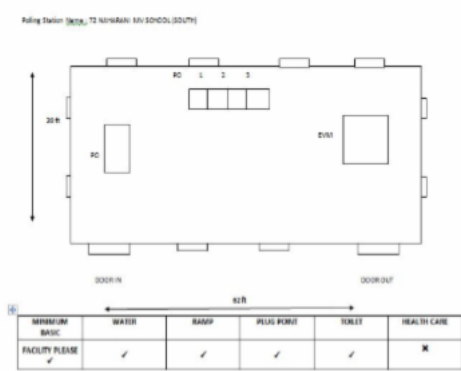

নিৰ্বাচক পঞ্জীয়ন বিষয়াৰ স্বাক্ষৰ

Nazri Naksha

Google Map View

Polling Station Building Front View

ভোটগ্ৰহন কেন্দ্ৰৰ সন্মুখৰ দৃশ্য

Cad View

Key MAP View

1 নাম : নলিনী গগৈ স্বামীৰ নাম: মুহিমচন্দ্ৰ গগৈ ঘৰ নং : ১ বয়স : 59 লিঙ্গ : মহিলা	DDB7134578	2 নাম : পৰিস্মীতা দেউৰী গগৈ স্বামীৰ নাম: চন্দ্ৰন জ্যোতি গগৈ ঘৰ নং : 1 বয়স : 32 লিঙ্গ : মহিলা	PCQ0057158	3 নাম : চন্দ্ৰন জ্যোতি গগৈ পিতাৰ নাম: মুহিম চন্দ্ৰ গগৈ ঘৰ নং : 1 বয়স : 31 লিঙ্গ : পুৰুষ	DDB7141211
4 নাম : প্ৰেমনাথ গগৈ পিতাৰ নাম: দণ্ডেশ্বৰ গগৈ ঘৰ নং : 2 বয়স : 62 লিঙ্গ : পুৰুষ	DDB7134589	5 নাম : ৰূপালী গগৈ স্বামীৰ নাম: প্ৰেমনাথ গগৈ ঘৰ নং : 2 বয়স : 59 লিঙ্গ : মহিলা	DDB7134590	6 নাম : জ্ঞানদীপ গগৈ পিতাৰ নাম: প্ৰেমনাথ গগৈ ঘৰ নং : 2 বয়স : 44 লিঙ্গ : পুৰুষ	DDB7134603
7 নাম : বিজুকুমাৰ গগৈ পিতাৰ নাম: প্ৰেমনাথ গগৈ ঘৰ নং : 2 বয়স : 41 লিঙ্গ : পুৰুষ	DDB7134614	8 নাম : নন্দিতা গগৈ ডেকা স্বামীৰ নাম: বিজু কুমাৰ গগৈ ঘৰ নং : 2 বয়স : 28 লিঙ্গ : মহিলা	DDB0188037	9 নাম : বুদ্ধেশ্বৰ গগৈ পিতাৰ নাম: দণ্ডেশ্বৰ গগৈ ঘৰ নং : 9 বয়স : 81 লিঙ্গ : পুৰুষ	DDB7134636
10 নাম : অঞ্জনা গগৈ স্বামীৰ নাম: বুদ্ধেশ্বৰ গগৈ ঘৰ নং : 9 বয়স : 67 লিঙ্গ : মহিলা	DDB7134647	11 নাম : বীভা গগৈ পিতাৰ নাম: বুদ্ধেশ্বৰ গগৈ ঘৰ নং : 9 বয়স : 54 লিঙ্গ : মহিলা	DDB7134658	12 নাম : কৰবী গগৈ পিতাৰ নাম: বুদ্ধেশ্বৰ গগৈ ঘৰ নং : 9 বয়স : 51 লিঙ্গ : মহিলা	DDB7134669
13 নাম : কিশোৰ গগৈ পিতাৰ নাম: বুদ্ধেশ্বৰ গগৈ ঘৰ নং : 9 বয়স : 50 লিঙ্গ : পুৰুষ	DDB7134681	14 নাম : পুলক গগৈ পিতাৰ নাম: বুদ্ধেশ্বৰ গগৈ ঘৰ নং : 9 বয়স : 45 লিঙ্গ : পুৰুষ	DDB7134692	15 নাম : পুলিন গগৈ পিতাৰ নাম: বুদ্ধেশ্বৰ গগৈ ঘৰ নং : 9 বয়স : 45 লিঙ্গ : পুৰুষ	DDB7134705
16 নাম : সুৰজীতা চেতিয়া গগৈ স্বামীৰ নাম: পুলক গগৈ ঘৰ নং : 9 বয়স : 42 লিঙ্গ : মহিলা	DDB0207985	17 নাম : বিদ্যারত্নী গগৈ স্বামীৰ নাম: পুলিন গগৈ ঘৰ নং : 3 বয়স : 20 লিঙ্গ : মহিলা	PCQ0029405	18 নাম : আনন্দ গগৈ পিতাৰ নাম: দণ্ডেশ্বৰ গগৈ ঘৰ নং : 8 বয়স : 77 লিঙ্গ : পুৰুষ	DDB7134716
19 নাম : কমলা গগৈ স্বামীৰ নাম: আনন্দ গগৈ ঘৰ নং : 8 বয়স : 67 লিঙ্গ : মহিলা	DDB7134727	20 নাম : প্ৰশান্ত গগৈ পিতাৰ নাম: আনন্দ গগৈ ঘৰ নং : 8 বয়স : 39 লিঙ্গ : পুৰুষ	DDB7134761	21 নাম : চয়নীকা গগৈ স্বামীৰ নাম: প্ৰশান্ত গগৈ ঘৰ নং : 8 বয়স : 29 লিঙ্গ : মহিলা	DDB0369017
# 22 নাম : দেবানন্দ গগৈ পিতাৰ নাম: সোমেশ্বৰ গগৈ ঘৰ নং : 6ক বয়স : 59 লিঙ্গ : পুৰুষ	DDB7141288	#2 23 নাম : ৰূপাশি গগৈ স্বামীৰ নাম: দেবানন্দ গগৈ ঘৰ নং : 6ক বয়স : 52 লিঙ্গ : মহিলা	DDB7134818	24 নাম : নবজিত গগৈ পিতাৰ নাম: গুণেশ্বৰ গগৈ ঘৰ নং : 5 বয়স : 51 লিঙ্গ : পুৰুষ	DDB7134783
25 নাম : প্ৰবিতা গগৈ স্বামীৰ নাম: নবজিত গগৈ ঘৰ নং : 5 বয়স : 50 লিঙ্গ : মহিলা	DDB7134794	# 26 নাম : কুঞ্জ বৰা গগৈ স্বামীৰ নাম: কিশোৰ গগৈ ঘৰ নং : 6ক বয়স : 39 লিঙ্গ : মহিলা	DDB7141233	27 নাম : জুপিতৰা গগৈ পিতাৰ নাম: নবজিত গগৈ ঘৰ নং : 5 বয়স : 25 লিঙ্গ : মহিলা	DDB0463976
28 নাম : নাজীতৰা গগৈ পিতাৰ নাম: নবজিত গগৈ ঘৰ নং : 5 বয়স : 23 লিঙ্গ : মহিলা	DDB0355172	29 নাম : ৰেন গগৈ স্বামীৰ নাম: সুমেশ্বৰ গগৈ ঘৰ নং : 6 বয়স : 71 লিঙ্গ : মহিলা	DDB7134841	30 নাম : লাৰণ্য গগৈ মাতৃৰ নাম: দিলীপ গগৈ ঘৰ নং : 6 বয়স : 47 লিঙ্গ : মহিলা	DDB7140672