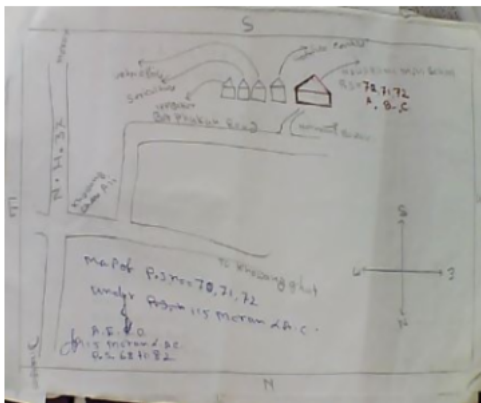

Nazri Naksha