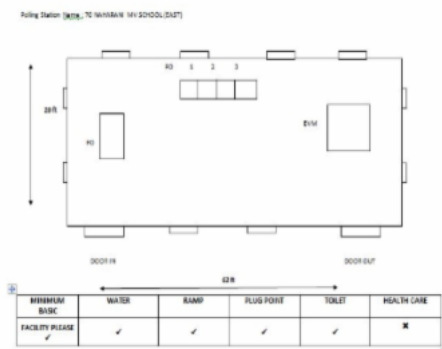

নিৰ্বাচক পঞ্জীয়ন বিষয়াৰ স্বাক্ষৰ

Nazri Naksha

Google Map View

Polling Station Building Front View

ভোটগ্ৰহন কেন্দ্ৰৰ সন্মুখৰ দৃশ্য

Cad View

Key MAP View

1 নাম : মুলাৰাম চেতিয়া পিতাৰ নাম: চামৰু চেতিয়া ঘৰ নং : 1 বয়স : 71 লিঙ্গ : পুৰুষ	DDB6934561 ফটো উপলব্ধ	2 নাম : ফুলেশ্বৰী চেতিয়া স্বামীৰ নাম: মুলাৰাম চেতিয়া ঘৰ নং : 1 বয়স : 65 লিঙ্গ : মহিলা	DDB6934572 ফটো উপলব্ধ	3 নাম : বনজিত চেতিয়া পিতাৰ নাম: মুলাৰাম চেতিয়া ঘৰ নং : 1 বয়স : 45 লিঙ্গ : পুৰুষ	DDB6934583 ফটো উপলব্ধ
4 নাম : বণজিত চেতিয়া পিতাৰ নাম: মুলাৰাম চেতিয়া ঘৰ নং : 1 বয়স : 40 লিঙ্গ : পুৰুষ	DDB6934594 ফটো উপলব্ধ	5 নাম : ভদ্রা চেতিয়া স্বামীৰ নাম: বনজিত চেতিয়া ঘৰ নং : 1 বয়স : 37 লিঙ্গ : মহিলা	DDB6940552 ফটো উপলব্ধ	6 নাম : মনোমনি চেতিয়া স্বামীৰ নাম: বনজিত চেতিয়া ঘৰ নং : 1 বয়স : 34 লিঙ্গ : মহিলা	DDB0000497 ফটো উপলব্ধ
7 নাম : গায়ত্ৰী সন্দিকৈ স্বামীৰ নাম: দুৰ্লভ চেতিয়া ঘৰ নং : 2 নং নহৰণী বয়স : 21 লিঙ্গ : মহিলা	PCQ0058784 ফটো উপলব্ধ	8 নাম : হিৰণ্যা চেতিয়া স্বামীৰ নাম: হৰেণ চেতিয়া ঘৰ নং : 9 বয়স : 69 লিঙ্গ : মহিলা	DDB6934607 ফটো উপলব্ধ	# 9 নাম : বিৰাজ কুমাৰ চেতিয়া পিতাৰ নাম: হৰেণ চেতিয়া ঘৰ নং : 9 বয়স : 48 লিঙ্গ : পুৰুষ	DDB6934618 ফটো উপলব্ধ
10 নাম : দিলীপ কুমাৰ চেতিয়া পিতাৰ নাম: হৰেণ চেতিয়া ঘৰ নং : 9 বয়স : 45 লিঙ্গ : পুৰুষ	DDB6934630 ফটো উপলব্ধ	# 11 নাম : মৃদুস্মিতা চেতিয়া স্বামীৰ নাম: বিৰাজ কুমাৰ চেতিয়া ঘৰ নং : 9 বয়স : 39 লিঙ্গ : মহিলা	DDB0067306 ফটো উপলব্ধ	# 12 নাম : ৰাজ চেতিয়া পিতাৰ নাম: হৰেন্দ্ৰ চেতিয়া ঘৰ নং : 9 বয়স : 34 লিঙ্গ : পুৰুষ	DDB6940530 ফটো উপলব্ধ
13 নাম : জোনমনি চেতিয়া স্বামীৰ নাম: দিলীপ কুমাৰ চেতিয়া ঘৰ নং : 9 বয়স : 29 লিঙ্গ : মহিলা	DDB0432955 ফটো উপলব্ধ	# 14 নাম : তিলোত্তমা চেতিয়া স্বামীৰ নাম: ৰাজ চেতিয়া ঘৰ নং : 9 বয়স : 27 লিঙ্গ : মহিলা	DDB0289801 ফটো উপলব্ধ	# 15 নাম : পোনাৰাম চেতিয়া পিতাৰ নাম: সলোৱা চেতিয়া ঘৰ নং : 8 বয়স : 64 লিঙ্গ : পুৰুষ	DDB6934641 ফটো উপলব্ধ
# 16 নাম : লিলিমা চেতিয়া স্বামীৰ নাম: পোনাৰাম চেতিয়া ঘৰ নং : 8 বয়স : 60 লিঙ্গ : মহিলা	DDB6934652 ফটো উপলব্ধ	17 নাম : দুলেশ্বৰী চেতিয়া পিতাৰ নাম: পুনাধৰ চেতিয়া ঘৰ নং : 5 বয়স : 47 লিঙ্গ : মহিলা	DDB6934674 ফটো উপলব্ধ	18 নাম : গনিতা চেতিয়া স্বামীৰ নাম: বাবুৱা চেতিয়া ঘৰ নং : 6 বয়স : 53 লিঙ্গ : মহিলা	DDB6934685 ফটো উপলব্ধ
19 নাম : মিন চেতিয়া মাতৃৰ নাম: গনিতা চেতিয়া ঘৰ নং : 6 বয়স : 33 লিঙ্গ : মহিলা	PCQ0045906 ফটো উপলব্ধ	20 নাম : মুনিন চেতিয়া পিতাৰ নাম: সুনেশ্বৰ চেতিয়া ঘৰ নং : 8 বয়স : 65 লিঙ্গ : পুৰুষ	DDB6934696 ফটো উপলব্ধ	21 নাম : ভোগেশ্বৰী চেতিয়া স্বামীৰ নাম: মুনিন চেতিয়া ঘৰ নং : 8 বয়স : 48 লিঙ্গ : মহিলা	DDB6934709 ফটো উপলব্ধ
22 নাম : সত্যজিত চেতিয়া পিতাৰ নাম: মুনিন চেতিয়া ঘৰ নং : 8 বয়স : 39 লিঙ্গ : পুৰুষ	DDB6934721 ফটো উপলব্ধ	23 নাম : তুলমণি বৰগোঁহাই চেতিয়া স্বামীৰ নাম: সত্যজিত চেতিয়া ঘৰ নং : 8 বয়স : 37 লিঙ্গ : মহিলা	DDB0506246 ফটো উপলব্ধ	24 নাম : চম্পক চেতিয়া পিতাৰ নাম: মুনিন চেতিয়া ঘৰ নং : 8 বয়স : 35 লিঙ্গ : পুৰুষ	DDB6934710 ফটো উপলব্ধ
25 নাম : পুনম ফকন স্বামীৰ নাম: চম্পক চেতিয়া ঘৰ নং : 8 বয়স : 33 লিঙ্গ : মহিলা	DDB0120758 ফটো উপলব্ধ	26 নাম : তৰাজিত চেতিয়া পিতাৰ নাম: মুনিন চেতিয়া ঘৰ নং : 8 বয়স : 32 লিঙ্গ : পুৰুষ	DDB6940494 ফটো উপলব্ধ	27 নাম : সংগীতা চেতিয়া স্বামীৰ নাম: তৰাজিত চেতিয়া ঘৰ নং : 8 বয়স : 30 লিঙ্গ : মহিলা	DDB0120949 ফটো উপলব্ধ
28 নাম : দেবাৰী চেতিয়া স্বামীৰ নাম: সুনেশ্বৰ চেতিয়া ঘৰ নং : 9 বয়স : 80 লিঙ্গ : মহিলা	DDB6934732 ফটো উপলব্ধ	29 নাম : বিনোদ চেতিয়া পিতাৰ নাম: সুনেশ্বৰ চেতিয়া ঘৰ নং : 9 বয়স : 58 লিঙ্গ : পুৰুষ	DDB6934743 ফটো উপলব্ধ	30 নাম : উমেশ্বৰী চেতিয়া পিতাৰ নাম: বিনোদ চেতিয়া ঘৰ নং : 9 বয়স : 48 লিঙ্গ : মহিলা	DDB6934754 ফটো উপলব্ধ