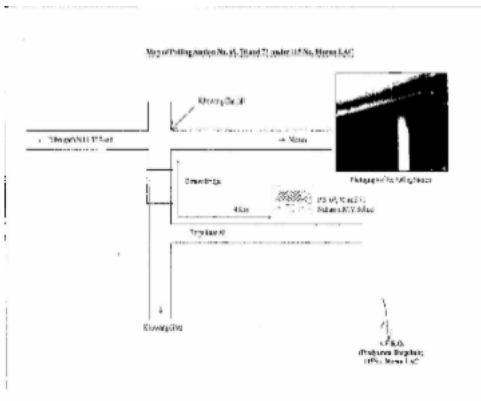

নিৰ্বাচক পঞ্জীয়ন বিষয়াৰ স্বাক্ষৰ

Nazri Naksha

Google Map View

Polling Station Building Front View

ভোটগ্ৰহন কেন্দ্ৰৰ সন্মুখৰ দৃশ্য

Cad View

Key MAP View

1 নাম : মুলাৰাম চেতিয়া পিতাৰ নাম: চামৰু চেতিয়া ঘৰ নং : 1 বয়স : 71 লিঙ্গ : পুৰুষ	DDB6934561 ফটো উপলব্ধ	2 নাম : ফুলেশ্বৰী চেতিয়া স্বামীৰ নাম: মুলাৰাম চেতিয়া ঘৰ নং : 1 বয়স : 65 লিঙ্গ : মহিলা	DDB6934572 ফটো উপলব্ধ	3 নাম : বনজিত চেতিয়া পিতাৰ নাম: মুলাৰাম চেতিয়া ঘৰ নং : 1 বয়স : 45 লিঙ্গ : পুৰুষ	DDB6934583 ফটো উপলব্ধ
4 নাম : বণজিত চেতিয়া পিতাৰ নাম: মুলাৰাম চেতিয়া ঘৰ নং : 1 বয়স : 40 লিঙ্গ : পুৰুষ	DDB6934594 ফটো উপলব্ধ	5 নাম : ভদ্রা চেতিয়া স্বামীৰ নাম: বনজিত চেতিয়া ঘৰ নং : 1 বয়স : 37 লিঙ্গ : মহিলা	DDB6940552 ফটো উপলব্ধ	6 নাম : মনোমনি চেতিয়া স্বামীৰ নাম: বনজিত চেতিয়া ঘৰ নং : 1 বয়স : 34 লিঙ্গ : মহিলা	DDB0000497 ফটো উপলব্ধ
7 নাম : গায়ত্ৰী সন্দিকৈ স্বামীৰ নাম: দুৰ্লভ চেতিয়া ঘৰ নং : 2 নং নহৰণী বয়স : 21 লিঙ্গ : মহিলা	PCQ0058784 ফটো উপলব্ধ	8 নাম : হিৰণ্যা চেতিয়া স্বামীৰ নাম: হৰেণ চেতিয়া ঘৰ নং : 9 বয়স : 69 লিঙ্গ : মহিলা	DDB6934607 ফটো উপলব্ধ	# 9 নাম : বিৰাজ কুমাৰ চেতিয়া পিতাৰ নাম: হৰেণ চেতিয়া ঘৰ নং : 9 বয়স : 48 লিঙ্গ : পুৰুষ	DDB6934618 ফটো উপলব্ধ
10 নাম : দিলীপ কুমাৰ চেতিয়া পিতাৰ নাম: হৰেণ চেতিয়া ঘৰ নং : 9 বয়স : 45 লিঙ্গ : পুৰুষ	DDB6934630 ফটো উপলব্ধ	# 11 নাম : মৃদুস্মিতা চেতিয়া স্বামীৰ নাম: বিৰাজ কুমাৰ চেতিয়া ঘৰ নং : 9 বয়স : 39 লিঙ্গ : মহিলা	DDB0067306 ফটো উপলব্ধ	# 12 নাম : ৰাজ চেতিয়া পিতাৰ নাম: হৰেন্দ্ৰ চেতিয়া ঘৰ নং : 9 বয়স : 34 লিঙ্গ : পুৰুষ	DDB6940530 ফটো উপলব্ধ
13 নাম : জোনমনি চেতিয়া স্বামীৰ নাম: দিলীপ কুমাৰ চেতিয়া ঘৰ নং : 9 বয়স : 29 লিঙ্গ : মহিলা	DDB0432955 ফটো উপলব্ধ	# 14 নাম : তিলোত্তমা চেতিয়া স্বামীৰ নাম: ৰাজ চেতিয়া ঘৰ নং : 9 বয়স : 27 লিঙ্গ : মহিলা	DDB0289801 ফটো উপলব্ধ	# 15 নাম : পোনাৰাম চেতিয়া পিতাৰ নাম: সলোৱা চেতিয়া ঘৰ নং : 8 বয়স : 64 লিঙ্গ : পুৰুষ	DDB6934641 ফটো উপলব্ধ
# 16 নাম : লিলিমা চেতিয়া স্বামীৰ নাম: পোনাৰাম চেতিয়া ঘৰ নং : 8 বয়স : 60 লিঙ্গ : মহিলা	DDB6934652 ফটো উপলব্ধ	17 নাম : দুলেশ্বৰী চেতিয়া পিতাৰ নাম: পুনাধৰ চেতিয়া ঘৰ নং : 5 বয়স : 47 লিঙ্গ : মহিলা	DDB6934674 ফটো উপলব্ধ	18 নাম : গনিতা চেতিয়া স্বামীৰ নাম: বাবুৱা চেতিয়া ঘৰ নং : 6 বয়স : 53 লিঙ্গ : মহিলা	DDB6934685 ফটো উপলব্ধ
19 নাম : মিন চেতিয়া মাতৃৰ নাম: গনিতা চেতিয়া ঘৰ নং : 6 বয়স : 33 লিঙ্গ : মহিলা	PCQ0045906 ফটো উপলব্ধ	20 নাম : মুনিন চেতিয়া পিতাৰ নাম: সুনেশ্বৰ চেতিয়া ঘৰ নং : 8 বয়স : 65 লিঙ্গ : পুৰুষ	DDB6934696 ফটো উপলব্ধ	21 নাম : ভোগেশ্বৰী চেতিয়া স্বামীৰ নাম: মুনিন চেতিয়া ঘৰ নং : 8 বয়স : 48 লিঙ্গ : মহিলা	DDB6934709 ফটো উপলব্ধ
22 নাম : সত্যজিত চেতিয়া পিতাৰ নাম: মুনিন চেতিয়া ঘৰ নং : 8 বয়স : 39 লিঙ্গ : পুৰুষ	DDB6934721 ফটো উপলব্ধ	23 নাম : তুলমণি বৰগোঁহাই চেতিয়া স্বামীৰ নাম: সত্যজিত চেতিয়া ঘৰ নং : 8 বয়স : 37 লিঙ্গ : মহিলা	DDB0506246 ফটো উপলব্ধ	24 নাম : চম্পক চেতিয়া পিতাৰ নাম: মুনিন চেতিয়া ঘৰ নং : 8 বয়স : 35 লিঙ্গ : পুৰুষ	DDB6934710 ফটো উপলব্ধ
25 নাম : পুনম ফকন স্বামীৰ নাম: চম্পক চেতিয়া ঘৰ নং : 8 বয়স : 33 লিঙ্গ : মহিলা	DDB0120758 ফটো উপলব্ধ	26 নাম : তৰাজিত চেতিয়া পিতাৰ নাম: মুনিন চেতিয়া ঘৰ নং : 8 বয়স : 32 লিঙ্গ : পুৰুষ	DDB6940494 ফটো উপলব্ধ	27 নাম : সংগীতা চেতিয়া স্বামীৰ নাম: তৰাজিত চেতিয়া ঘৰ নং : 8 বয়স : 30 লিঙ্গ : মহিলা	DDB0120949 ফটো উপলব্ধ
28 নাম : দেবাৰী চেতিয়া স্বামীৰ নাম: সুনেশ্বৰ চেতিয়া ঘৰ নং : 9 বয়স : 80 লিঙ্গ : মহিলা	DDB6934732 ফটো উপলব্ধ	29 নাম : বিনোদ চেতিয়া পিতাৰ নাম: সুনেশ্বৰ চেতিয়া ঘৰ নং : 9 বয়স : 58 লিঙ্গ : পুৰুষ	DDB6934743 ফটো উপলব্ধ	30 নাম : উমেশ্বৰী চেতিয়া পিতাৰ নাম: বিনোদ চেতিয়া ঘৰ নং : 9 বয়স : 48 লিঙ্গ : মহিলা	DDB6934754 ফটো উপলব্ধ