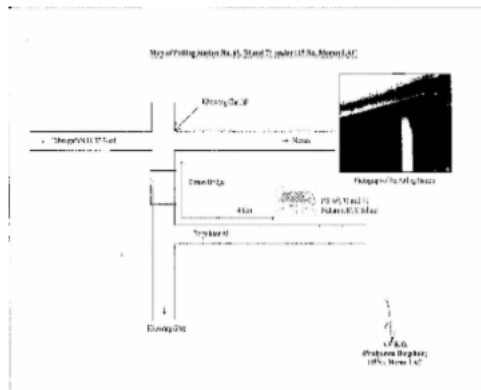

নিৰ্বাচক পঞ্জীয়ন বিষয়াৰ স্বাক্ষৰ

Nazri Naksha

Google Map View

Polling Station Building Front View

ভোটগ্ৰহন কেন্দ্ৰৰ সন্মুখৰ দৃশ্য

Cad View

Key MAP View

1 নাম : মুলাৰাম চেতিয়া পিতাৰ নাম: চামৰু চেতিয়া ঘৰ নং : 1 বয়স : 71 লিঙ্গ : পুৰুষ	DDB6934561 ফটো উপলব্ধ	2 নাম : ফুলেশ্বৰী চেতিয়া স্বামীৰ নাম: মুলাৰাম চেতিয়া ঘৰ নং : 1 বয়স : 65 লিঙ্গ : মহিলা	DDB6934572 ফটো উপলব্ধ	3 নাম : বনজিত চেতিয়া পিতাৰ নাম: মুলাৰাম চেতিয়া ঘৰ নং : 1 বয়স : 45 লিঙ্গ : পুৰুষ	DDB6934583 ফটো উপলব্ধ
4 নাম : বণজিত চেতিয়া পিতাৰ নাম: মুলাৰাম চেতিয়া ঘৰ নং : 1 বয়স : 40 লিঙ্গ : পুৰুষ	DDB6934594 ফটো উপলব্ধ	5 নাম : ভদ্রা চেতিয়া স্বামীৰ নাম: বনজিত চেতিয়া ঘৰ নং : 1 বয়স : 37 লিঙ্গ : মহিলা	DDB6940552 ফটো উপলব্ধ	6 নাম : মনোমনি চেতিয়া স্বামীৰ নাম: বনজিত চেতিয়া ঘৰ নং : 1 বয়স : 34 লিঙ্গ : মহিলা	DDB0000497 ফটো উপলব্ধ
7 নাম : গায়ত্ৰী সন্দিকৈ স্বামীৰ নাম: দুৰ্লভ চেতিয়া ঘৰ নং : 2 নং নহৰণী বয়স : 21 লিঙ্গ : মহিলা	PCQ0058784 ফটো উপলব্ধ	8 নাম : হিৰণ্যা চেতিয়া স্বামীৰ নাম: হৰেণ চেতিয়া ঘৰ নং : 9 বয়স : 69 লিঙ্গ : মহিলা	DDB6934607 ফটো উপলব্ধ	# 9 নাম : বিৰাজ কুমাৰ চেতিয়া পিতাৰ নাম: হৰেণ চেতিয়া ঘৰ নং : 9 বয়স : 48 লিঙ্গ : পুৰুষ	DDB6934618 ফটো উপলব্ধ
10 নাম : দিলীপ কুমাৰ চেতিয়া পিতাৰ নাম: হৰেণ চেতিয়া ঘৰ নং : 9 বয়স : 45 লিঙ্গ : পুৰুষ	DDB6934630 ফটো উপলব্ধ	# 11 নাম : মৃদুস্মিতা চেতিয়া স্বামীৰ নাম: বিৰাজ কুমাৰ চেতিয়া ঘৰ নং : 9 বয়স : 39 লিঙ্গ : মহিলা	DDB0067306 ফটো উপলব্ধ	# 12 নাম : ৰাজ চেতিয়া পিতাৰ নাম: হৰেন্দ্ৰ চেতিয়া ঘৰ নং : 9 বয়স : 34 লিঙ্গ : পুৰুষ	DDB6940530 ফটো উপলব্ধ
13 নাম : জোনমনি চেতিয়া স্বামীৰ নাম: দিলীপ কুমাৰ চেতিয়া ঘৰ নং : 9 বয়স : 29 লিঙ্গ : মহিলা	DDB0432955 ফটো উপলব্ধ	# 14 নাম : তিলোত্তমা চেতিয়া স্বামীৰ নাম: ৰাজ চেতিয়া ঘৰ নং : 9 বয়স : 27 লিঙ্গ : মহিলা	DDB0289801 ফটো উপলব্ধ	# 15 নাম : পোনাৰাম চেতিয়া পিতাৰ নাম: সলোৱা চেতিয়া ঘৰ নং : 8 বয়স : 64 লিঙ্গ : পুৰুষ	DDB6934641 ফটো উপলব্ধ
# 16 নাম : লিলিমা চেতিয়া স্বামীৰ নাম: পোনাৰাম চেতিয়া ঘৰ নং : 8 বয়স : 60 লিঙ্গ : মহিলা	DDB6934652 ফটো উপলব্ধ	17 নাম : দুলেশ্বৰী চেতিয়া পিতাৰ নাম: পুনাধৰ চেতিয়া ঘৰ নং : 5 বয়স : 47 লিঙ্গ : মহিলা	DDB6934674 ফটো উপলব্ধ	18 নাম : গনিতা চেতিয়া স্বামীৰ নাম: বাবুৱা চেতিয়া ঘৰ নং : 6 বয়স : 53 লিঙ্গ : মহিলা	DDB6934685 ফটো উপলব্ধ
19 নাম : মিন চেতিয়া মাতৃৰ নাম: গনিতা চেতিয়া ঘৰ নং : 6 বয়স : 33 লিঙ্গ : মহিলা	PCQ0045906 ফটো উপলব্ধ	20 নাম : মুনিন চেতিয়া পিতাৰ নাম: সুনেশ্বৰ চেতিয়া ঘৰ নং : 8 বয়স : 65 লিঙ্গ : পুৰুষ	DDB6934696 ফটো উপলব্ধ	21 নাম : ভোগেশ্বৰী চেতিয়া স্বামীৰ নাম: মুনিন চেতিয়া ঘৰ নং : 8 বয়স : 48 লিঙ্গ : মহিলা	DDB6934709 ফটো উপলব্ধ
22 নাম : সত্যজিত চেতিয়া পিতাৰ নাম: মুনিন চেতিয়া ঘৰ নং : 8 বয়স : 39 লিঙ্গ : পুৰুষ	DDB6934721 ফটো উপলব্ধ	23 নাম : তুলমণি বৰগোঁহাই চেতিয়া স্বামীৰ নাম: সত্যজিত চেতিয়া ঘৰ নং : 8 বয়স : 37 লিঙ্গ : মহিলা	DDB0506246 ফটো উপলব্ধ	24 নাম : চম্পক চেতিয়া পিতাৰ নাম: মুনিন চেতিয়া ঘৰ নং : 8 বয়স : 35 লিঙ্গ : পুৰুষ	DDB6934710 ফটো উপলব্ধ
25 নাম : পুনম ফকন স্বামীৰ নাম: চম্পক চেতিয়া ঘৰ নং : 8 বয়স : 33 লিঙ্গ : মহিলা	DDB0120758 ফটো উপলব্ধ	26 নাম : তৰাজিত চেতিয়া পিতাৰ নাম: মুনিন চেতিয়া ঘৰ নং : 8 বয়স : 32 লিঙ্গ : পুৰুষ	DDB6940494 ফটো উপলব্ধ	27 নাম : সংগীতা চেতিয়া স্বামীৰ নাম: তৰাজিত চেতিয়া ঘৰ নং : 8 বয়স : 30 লিঙ্গ : মহিলা	DDB0120949 ফটো উপলব্ধ
28 নাম : দেবাৰী চেতিয়া স্বামীৰ নাম: সুনেশ্বৰ চেতিয়া ঘৰ নং : 9 বয়স : 80 লিঙ্গ : মহিলা	DDB6934732 ফটো উপলব্ধ	29 নাম : বিনোদ চেতিয়া পিতাৰ নাম: সুনেশ্বৰ চেতিয়া ঘৰ নং : 9 বয়স : 58 লিঙ্গ : পুৰুষ	DDB6934743 ফটো উপলব্ধ	30 নাম : উমেশ্বৰী চেতিয়া পিতাৰ নাম: বিনোদ চেতিয়া ঘৰ নং : 9 বয়স : 48 লিঙ্গ : মহিলা	DDB6934754 ফটো উপলব্ধ