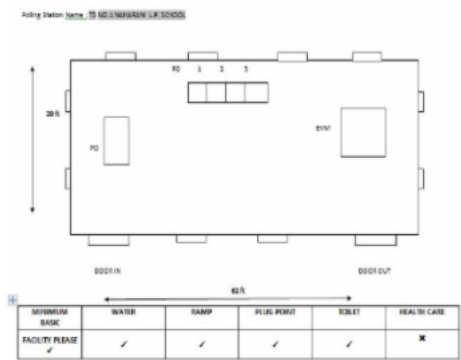

Nazri Naksha

Google Map View

Polling Station Building Front View

ভোটগ্ৰহন কেন্দ্ৰৰ সন্মুখৰ দৃশ্য

Cad View

Key MAP View

1 নাম : লক্ষ্মী চেলেং স্বামীৰ নাম: প্ৰবিন চেলেং ঘৰ নং : 1 বয়স : 56 লিঙ্গ : মহিলা	DDB7234573 ফটো উপলব্ধ	2 নাম : প্ৰবিন চেলেং পিতাৰ নাম: ধমেশ্বৰ চেলেং ঘৰ নং : 1 বয়স : 54 লিঙ্গ : পুৰুষ	DDB7234562 ফটো উপলব্ধ	3 নাম : শান্তনু শইকীয়া পিতাৰ নাম: প্ৰদীপ শইকীয়া ঘৰ নং : 1 বয়স : 27 লিঙ্গ : পুৰুষ	DDB0431338 ফটো উপলব্ধ
4 নাম : একলব্য চেলেং পিতাৰ নাম: প্ৰবিন চেলেং ঘৰ নং : 1 বয়স : 26 লিঙ্গ : পুৰুষ	DDB0429407 ফটো উপলব্ধ	5 নাম : দিপিকা চেলেং স্বামীৰ নাম: ভদ্ৰ চেলেং ঘৰ নং : 2 বয়স : 51 লিঙ্গ : মহিলা	DDB7234608 ফটো উপলব্ধ	6 নাম : বুবল চেলেং পিতাৰ নাম: ভদ্ৰ কান্ত চেলেং ঘৰ নং : 2 বয়স : 27 লিঙ্গ : পুৰুষ	DDB0430397 ফটো উপলব্ধ
7 নাম : ভূষন চেলেং পিতাৰ নাম: ভদ্ৰেশ্বৰ চেলেং ঘৰ নং : 9 বয়স : 68 লিঙ্গ : পুৰুষ	DDB7234619 ফটো উপলব্ধ	8 নাম : লাভণ্য চেলেং স্বামীৰ নাম: ভূষন চেলেং ঘৰ নং : 9 বয়স : 66 লিঙ্গ : মহিলা	DDB7234620 ফটো উপলব্ধ	# 9 নাম : তুলতুল চেলেং পিতাৰ নাম: ভূষন চেলেং ঘৰ নং : 9 বয়স : 49 লিঙ্গ : পুৰুষ	DDB7234631 ফটো উপলব্ধ
10 নাম : মৃদুল চেলেং পিতাৰ নাম: ভূষণ চেলেং ঘৰ নং : 9 বয়স : 46 লিঙ্গ : পুৰুষ	DDB7234642 ফটো উপলব্ধ	11 নাম : মনিমালা চেলেং স্বামীৰ নাম: তুলতুল চেলেং ঘৰ নং : 9 বয়স : 40 লিঙ্গ : মহিলা	DDB7240268 ফটো উপলব্ধ	12 নাম : জোনমনি চেলেং স্বামীৰ নাম: মৃদুল চেলেং ঘৰ নং : 9 বয়স : 34 লিঙ্গ : মহিলা	DDB7240257 ফটো উপলব্ধ
13 নাম : ভব নন্দ সোনোৱাল পিতাৰ নাম: ৰমেন সোনোৱাল ঘৰ নং : 3 বয়স : 24 লিঙ্গ : পুৰুষ	PCQ0035261 ফটো উপলব্ধ	14 নাম : অকনি কোঁৱৰ স্বামীৰ নাম: জীৱন কোঁৱৰ ঘৰ নং : 3 বয়স : 20 লিঙ্গ : মহিলা	PCQ0036863 ফটো উপলব্ধ	#2 15 নাম : সুৰজিৎ চেলেং পিতাৰ নাম: অমৃত লাল চেলেং ঘৰ নং : 4খ বয়স : 76 লিঙ্গ : পুৰুষ	DDB7240382 ফটো উপলব্ধ
16 নাম : হেমকান্ত চেলেং পিতাৰ নাম: কুলধৰ চেলেং ঘৰ নং : 8 বয়স : 68 লিঙ্গ : পুৰুষ	DDB7234653 ফটো উপলব্ধ	#2 17 নাম : পূন্য চেলেং স্বামীৰ নাম: সুৰজিৎ চেলেং ঘৰ নং : 4খ বয়স : 61 লিঙ্গ : মহিলা	DDB7240393 ফটো উপলব্ধ	#2 18 নাম : জিতুল চেলেং পিতাৰ নাম: সুৰজিত চেলেং ঘৰ নং : 4খ বয়স : 43 লিঙ্গ : পুৰুষ	DDB7240406 ফটো উপলব্ধ
19 নাম : ডিম্বেশ্বৰ চেলেং পিতাৰ নাম: হেমকান্ত চেলেং ঘৰ নং : 8 বয়স : 39 লিঙ্গ : পুৰুষ	DDB7234686 ফটো উপলব্ধ	#2 20 নাম : ডল্লি চেলেং অন্যান্য: জিতুল চেলেং ঘৰ নং : 4খ বয়স : 36 লিঙ্গ : মহিলা	DDB7240417 ফটো উপলব্ধ	21 নাম : মিনাক্ষী চেলেং স্বামীৰ নাম: ডিম্বেশ্বৰ চেলেং ঘৰ নং : 8 বয়স : 33 লিঙ্গ : মহিলা	DDB7240951 ফটো উপলব্ধ
# 22 নাম : টুলজ্যোতি চেলেং পিতাৰ নাম: হেমকান্ত চেলেং ঘৰ নং : 8ক বয়স : 33 লিঙ্গ : পুৰুষ	DDB7240279 ফটো উপলব্ধ	#2 23 নাম : ৰঞ্জিত চেতিয়া পিতাৰ নাম: ভদীয়া চেতিয়া ঘৰ নং : 8 বয়স : 30 লিঙ্গ : পুৰুষ	DDB0081117 ফটো উপলব্ধ	#2 24 নাম : দিপাংকৰ শইকীয়া পিতাৰ নাম: বিমল শইকীয়া ঘৰ নং : 8 বয়স : 27 লিঙ্গ : পুৰুষ	DDB0432237 ফটো উপলব্ধ
# 25 নাম : তৰালী চেলেং স্বামীৰ নাম: টুলজ্যোতি চেলেং ঘৰ নং : 8ক বয়স : 27 লিঙ্গ : মহিলা	DDB0367524 ফটো উপলব্ধ	#2 26 নাম : ডালিমী চেতিয়া স্বামীৰ নাম: ৰঞ্জিত চেতিয়া ঘৰ নং : 8 বয়স : 22 লিঙ্গ : মহিলা	PCQ0037069 ফটো উপলব্ধ	27 নাম : ভূপেন চেলেং পিতাৰ নাম: মেঘনাথ চেলেং ঘৰ নং : ৫ বয়স : 48 লিঙ্গ : পুৰুষ	DDB7234722 ফটো উপলব্ধ
28 নাম : জোনাবাগী চেলেং স্বামীৰ নাম: ভূপেন চেলেং ঘৰ নং : ৫ বয়স : 45 লিঙ্গ : মহিলা	DDB7234733 ফটো উপলব্ধ	29 নাম : বৰ্ণা চেলেং পিতাৰ নাম: ভূপেন চেলেং ঘৰ নং : ৫ বয়স : 21 লিঙ্গ : মহিলা	DDB1789114 ফটো উপলব্ধ	30 নাম : ঋষেশ্বৰ বৰুৱা পিতাৰ নাম: কেশৱ বৰুৱা ঘৰ নং : ৬ বয়স : 78 লিঙ্গ : পুৰুষ	DDB7234744 ফটো উপলব্ধ