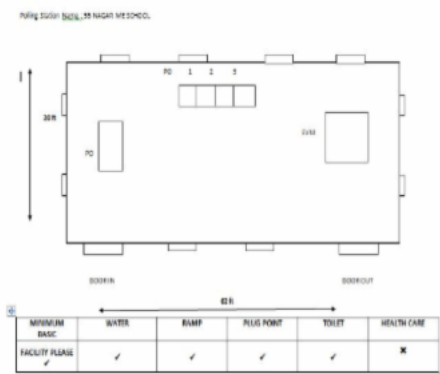

Nazri Naksha

Google Map View

Polling Station Building Front View

ভোটগ্ৰহন কেন্দ্ৰৰ সন্মুখৰ দৃশ্য

Cad View

Key MAP View