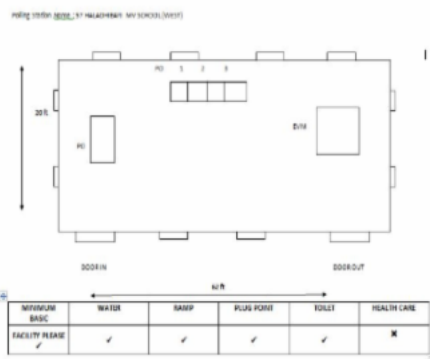

নিৰ্বাচক পঞ্জীয়ন বিষয়াৰ স্বাক্ষৰ

Nazri Naksha

Google Map View

Polling Station Building Front View

ভোটগ্ৰহন কেন্দ্ৰৰ সন্মুখৰ দৃশ্য

Cad View

Key MAP View

1 নাম : যোগেন কোঁৱৰ পিতাৰ নাম: সোণেশ্বৰ কোঁৱৰ ঘৰ নং : 1 বয়স : 65 লিঙ্গ : পুৰুষ	DDB5634560 ফটো উপলব্ধ	2 নাম : মনিমা কোঁৱৰ স্বামীৰ নাম: যোগেন কোঁৱৰ ঘৰ নং : 1 বয়স : 53 লিঙ্গ : মহিলা	DDB5634571 ফটো উপলব্ধ	3 নাম : লক্ষ্যদিপ কোঁৱৰ পিতাৰ নাম: যোগেন কোঁৱৰ ঘৰ নং : 1 বয়স : 29 লিঙ্গ : পুৰুষ	DDB0258871 ফটো উপলব্ধ
S 4 নাম : চমু কোঁৱৰ পিতাৰ নাম: জোগেন কোঁৱৰ ঘৰ নং : 1 বয়স : 24 লিঙ্গ : মহিলা	DDB0310078 ফটো উপলব্ধ	E 5 নাম : বুৰু ৰাজপুত পিতাৰ নাম: গড়া ৰাজপুত ঘৰ নং : 2 বয়স : 59 লিঙ্গ : পুৰুষ	DDB5634582 ফটো উপলব্ধ	6 নাম : বিছি ৰাজপুত স্বামীৰ নাম: বুৰু ৰাজপুত ঘৰ নং : 2 বয়স : 51 লিঙ্গ : মহিলা	DDB5634593 ফটো উপলব্ধ
7 নাম : জোনমনি মুড়া স্বামীৰ নাম: ধনতি মুড়া ঘৰ নং : 2 বয়স : 38 লিঙ্গ : মহিলা	DDB1728887 ফটো উপলব্ধ	8 নাম : লক্ষীমাই ৰাজপুত পিতাৰ নাম: বুৰু ৰাজপুত ঘৰ নং : 2 বয়স : 33 লিঙ্গ : মহিলা	DDB5641134 ফটো উপলব্ধ	9 নাম : সুভাস ৰাজপুত পিতাৰ নাম: বুৰু ৰাজপুত ঘৰ নং : 2 বয়স : 27 লিঙ্গ : পুৰুষ	PCQ0050823 ফটো উপলব্ধ
10 নাম : মুনকু ৰাজপুট স্বামীৰ নাম: সুভাস ৰাজপুট ঘৰ নং : 2 বয়স : 27 লিঙ্গ : মহিলা	PCQ0100719 ফটো উপলব্ধ	11 নাম : বুৰুল ৰাজপুত পিতাৰ নাম: বুৰু ৰাজপুত ঘৰ নং : 2 বয়স : 24 লিঙ্গ : পুৰুষ	PCQ0043745 ফটো উপলব্ধ	12 নাম : শান্তনু বুঢ়াগোঁহাই পিতাৰ নাম: প্ৰিনৰ বুঢ়া গোঁহাই ঘৰ নং : 2 বয়স : 23 লিঙ্গ : পুৰুষ	PCQ0044289 ফটো উপলব্ধ
13 নাম : শঙ্কৰ ৰাজপুত পিতাৰ নাম: চমু ৰাজপুত ঘৰ নং : 3 বয়স : 61 লিঙ্গ : পুৰুষ	DDB5634606 ফটো উপলব্ধ	14 নাম : চুকমনি ৰাজপুত স্বামীৰ নাম: শঙ্কৰ ৰাজপুত ঘৰ নং : 3 বয়স : 56 লিঙ্গ : মহিলা	DDB5634617 ফটো উপলব্ধ	15 নাম : মহেশ কৰ্মকাৰ পিতাৰ নাম: সমৰা কৰ্মকাৰ ঘৰ নং : 3 বয়স : 45 লিঙ্গ : পুৰুষ	PCQ0106567 ফটো উপলব্ধ
16 নাম : ৰশ্মি কৰ্মকাৰ স্বামীৰ নাম: মহেশ কৰ্মকাৰ ঘৰ নং : 3 বয়স : 43 লিঙ্গ : মহিলা	PCQ0106575 ফটো উপলব্ধ	17 নাম : সাধন ৰাজপুত পিতাৰ নাম: গড়া ৰাজপুত ঘৰ নং : 8 বয়স : 66 লিঙ্গ : পুৰুষ	DDB5634628 ফটো উপলব্ধ	18 নাম : ফুলমাই ৰাজপুত স্বামীৰ নাম: সাধন ৰাজপুত ঘৰ নং : 8 বয়স : 61 লিঙ্গ : মহিলা	DDB5634639 ফটো উপলব্ধ
19 নাম : ৰঞ্জিত ৰাজপুত পিতাৰ নাম: সাধন ৰাজপুত ঘৰ নং : 8 বয়স : 41 লিঙ্গ : পুৰুষ	DDB5634640 ফটো উপলব্ধ	20 নাম : অঞ্জলি ৰাজপুত স্বামীৰ নাম: ৰঞ্জিত ৰাজপুত ঘৰ নং : 8 বয়স : 40 লিঙ্গ : মহিলা	DDB5634651 ফটো উপলব্ধ	21 নাম : হেমন্ত ৰাজপুত পিতাৰ নাম: সাধন ৰাজপুত ঘৰ নং : 8 বয়স : 34 লিঙ্গ : পুৰুষ	DDB5634662 ফটো উপলব্ধ
22 নাম : চুচীতা তিগা ৰাজপুত স্বামীৰ নাম: হেমন্ত ৰাজপুত ঘৰ নং : 8 বয়স : 34 লিঙ্গ : মহিলা	DDB0223735 ফটো উপলব্ধ	23 নাম : মৰমী ৰাজপুত স্বামীৰ নাম: হেমন্ত ৰাজপুত ঘৰ নং : 4 বয়স : 22 লিঙ্গ : মহিলা	PCQ0105247 ফটো উপলব্ধ	24 নাম : ধনতি মুড়া পিতাৰ নাম: বগা মুড়া ঘৰ নং : 5 বয়স : 44 লিঙ্গ : পুৰুষ	DDB1728912 ফটো উপলব্ধ
25 নাম : বীপিন বৰুৱা পিতাৰ নাম: গৰ্গন বৰুৱা ঘৰ নং : 6 বয়স : 61 লিঙ্গ : পুৰুষ	DDB5634673 ফটো উপলব্ধ	26 নাম : বীনা বৰুৱা স্বামীৰ নাম: বীপিন বৰুৱা ঘৰ নং : 6 বয়স : 53 লিঙ্গ : মহিলা	DDB5634684 ফটো উপলব্ধ	27 নাম : দিপাক্ষৰ বৰুৱা পিতাৰ নাম: বীপিন বৰুৱা ঘৰ নং : 6 বয়স : 29 লিঙ্গ : পুৰুষ	DDB0248328 ফটো উপলব্ধ
28 নাম : ত্ৰিদিপ বৰুৱা পিতাৰ নাম: বীপিন বৰুৱা ঘৰ নং : 6 বয়স : 25 লিঙ্গ : পুৰুষ	DDB0259424 ফটো উপলব্ধ	29 নাম : উমেশ দিহিঙিয়া পিতাৰ নাম: তীৰেশ্বৰ দিহিঙিয়া ঘৰ নং : 9 বয়স : 71 লিঙ্গ : পুৰুষ	DDB5634731 ফটো উপলব্ধ	30 নাম : মিনা দিহিঙিয়া স্বামীৰ নাম: উমেশ দিহিঙিয়া ঘৰ নং : 9 বয়স : 61 লিঙ্গ : মহিলা	DDB5634695 ফটো উপলব্ধ