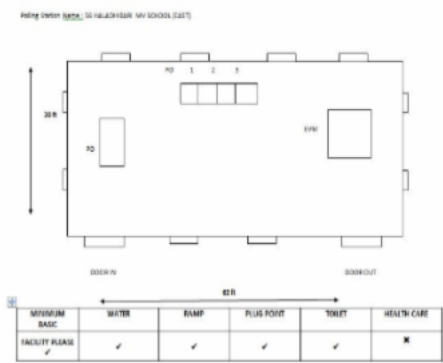

নিৰ্বাচক পঞ্জীয়ন বিষয়াৰ স্বাক্ষৰ

Nazri Naksha

Google Map View

Polling Station Building Front View

ভোটগ্ৰহন কেন্দ্ৰৰ সন্মুখৰ দৃশ্য

Cad View

Key MAP View

1 নাম : ডালিমী কোঁৱৰ স্বামীৰ নাম: পানীন্দ্র কোঁৱৰ ঘৰ নং : 1 বয়স : 53 লিঙ্গ : মহিলা	DDB5534576 ফটো উপলব্ধ	2 নাম : অন্জু লাহন স্বামীৰ নাম: চন্দ্ৰ লাহন ঘৰ নং : 1 বয়স : 52 লিঙ্গ : মহিলা	DDB5542063 ফটো উপলব্ধ	3 নাম : দিপক লাহন অন্যান্য: চন্দ্ৰ লাহন ঘৰ নং : 1 বয়স : 35 লিঙ্গ : পুৰুষ	DDB5542450 ফটো উপলব্ধ
4 নাম : মানস জ্যোতি কোঁৱৰ পিতাৰ নাম: পানীন্দ্র কোঁৱৰ ঘৰ নং : 1 বয়স : 33 লিঙ্গ : পুৰুষ	DDB5542018 ফটো উপলব্ধ	5 নাম : জুন লাহন অন্যান্য: চন্দ্ৰ লাহন ঘৰ নং : 1 বয়স : 31 লিঙ্গ : পুৰুষ	DDB5542030 ফটো উপলব্ধ	6 নাম : চন্দনা গগৈ কোঁৱৰ স্বামীৰ নাম: মানস জ্যোতি কোঁৱৰ ঘৰ নং : 1 বয়স : 31 লিঙ্গ : মহিলা	PCQ0001412 ফটো উপলব্ধ
7 নাম : চুমন কোঁৱৰ পিতাৰ নাম: পানীন্দ্র কোঁৱৰ ঘৰ নং : 1 বয়স : 30 লিঙ্গ : পুৰুষ	DDB5542074 ফটো উপলব্ধ	8 নাম : পুৰী গগৈ লাহন স্বামীৰ নাম: জুন লাহন ঘৰ নং : 1 বয়স : 25 লিঙ্গ : মহিলা	DDB0541912 ফটো উপলব্ধ	E 9 নাম : চন্দ্ৰ লাহন অন্যান্য: বাবলা লাহন ঘৰ নং : 1 বয়স : 74 লিঙ্গ : পুৰুষ	DDB5542154 ফটো উপলব্ধ
10 নাম : প্ৰদীপ কোঁৱৰ পিতাৰ নাম: দুৰ্গেশ্বৰ কোঁৱৰ ঘৰ নং : 2 বয়স : 53 লিঙ্গ : পুৰুষ	DDB5534623 ফটো উপলব্ধ	11 নাম : ৰঞ্জিত কোঁৱৰ পিতাৰ নাম: দুৰ্গেশ্বৰ কোঁৱৰ ঘৰ নং : 2 বয়স : 51 লিঙ্গ : পুৰুষ	DDB5534645 ফটো উপলব্ধ	12 নাম : ববী কোঁৱৰ স্বামীৰ নাম: প্ৰদীপ কোঁৱৰ ঘৰ নং : 2 বয়স : 50 লিঙ্গ : মহিলা	DDB5534634 ফটো উপলব্ধ
13 নাম : দীপা কোঁৱৰ স্বামীৰ নাম: ৰঞ্জিত কোঁৱৰ ঘৰ নং : 2 বয়স : 42 লিঙ্গ : মহিলা	DDB5534656 ফটো উপলব্ধ	14 নাম : নিহাল কোঁৱৰ পিতাৰ নাম: প্ৰদীপ কোঁৱৰ ঘৰ নং : 2 বয়স : 23 লিঙ্গ : পুৰুষ	DDB0544148 ফটো উপলব্ধ	15 নাম : অংকুৰ কোঁৱৰ পিতাৰ নাম: ৰঞ্জিত কোঁৱৰ ঘৰ নং : 2 বয়স : 20 লিঙ্গ : পুৰুষ	PCQ0042085 ফটো উপলব্ধ
16 নাম : সঞ্জীত কোঁৱৰ পিতাৰ নাম: ভদ্ৰেশ্বৰ কোঁৱৰ ঘৰ নং : 3 বয়স : 56 লিঙ্গ : পুৰুষ	DDB5534678 ফটো উপলব্ধ	17 নাম : লিলিমাই কোঁৱৰ পিতাৰ নাম: ভদ্ৰেশ্বৰ কোঁৱৰ ঘৰ নং : 3 বয়স : 53 লিঙ্গ : মহিলা	DDB5534690 ফটো উপলব্ধ	18 নাম : ৰমেশ কোঁৱৰ অন্যান্য: ভদ্ৰেশ্বৰ কোঁৱৰ ঘৰ নং : 3 বয়স : 52 লিঙ্গ : পুৰুষ	DDB5542405 ফটো উপলব্ধ
19 নাম : মুক্তিনাথ কোঁৱৰ পিতাৰ নাম: ভদ্ৰেশ্বৰ কোঁৱৰ ঘৰ নং : 3 বয়স : 50 লিঙ্গ : পুৰুষ	DDB5534689 ফটো উপলব্ধ	20 নাম : স্বপ্না কোঁৱৰ স্বামীৰ নাম: ৰমেশ কোঁৱৰ ঘৰ নং : 3 বয়স : 45 লিঙ্গ : মহিলা	DDB5542416 ফটো উপলব্ধ	# 21 নাম : জুন কোঁৱৰ স্বামীৰ নাম: সঞ্জীত কোঁৱৰ ঘৰ নং : 3 বয়স : 38 লিঙ্গ : মহিলা	DDB5534703 ফটো উপলব্ধ
22 নাম : গাৰ্গী কোঁৱৰ পিতাৰ নাম: ৰমেশ কোঁৱৰ ঘৰ নং : 3 বয়স : 21 লিঙ্গ : মহিলা	PCQ0053496 ফটো উপলব্ধ	23 নাম : যোগেন ফুকন পিতাৰ নাম: ভীমকান্ত ফুকন ঘৰ নং : 8 বয়স : 73 লিঙ্গ : পুৰুষ	DDB5534714 ফটো উপলব্ধ	24 নাম : বিজু ফুকন পিতাৰ নাম: যোগেন ফুকন ঘৰ নং : 8 বয়স : 36 লিঙ্গ : পুৰুষ	DDB5534758 ফটো উপলব্ধ
25 নাম : জুন ৰয় ফুকন স্বামীৰ নাম: চন্দ্ৰজিত ফুকন ঘৰ নং : 8ক বয়স : 36 লিঙ্গ : মহিলা	DDB0223669 ফটো উপলব্ধ	26 নাম : গুণকান্ত ফুকন পিতাৰ নাম: ভীমকান্ত ফুকন ঘৰ নং : 8ক বয়স : 75 লিঙ্গ : পুৰুষ	DDB5534770 ফটো উপলব্ধ	27 নাম : দিপালী ফুকন স্বামীৰ নাম: গুণকান্ত ফুকন ঘৰ নং : 8ক বয়স : 70 লিঙ্গ : মহিলা	DDB5534781 ফটো উপলব্ধ
28 নাম : বিশ্ৰজিত ফুকন পিতাৰ নাম: গুণকান্ত ফুকন ঘৰ নং : 8ক বয়স : 44 লিঙ্গ : পুৰুষ	DDB5534792 ফটো উপলব্ধ	29 নাম : চন্দ্ৰজিত ফুকন পিতাৰ নাম: গুণকান্ত ফুকন ঘৰ নং : 8ক বয়স : 42 লিঙ্গ : পুৰুষ	DDB5534805 ফটো উপলব্ধ	30 নাম : দময়ন্তী ফুকন স্বামীৰ নাম: কলেশ্বৰ ফুকন ঘৰ নং : ৫ বয়স : 88 লিঙ্গ : মহিলা	DDB5534827 ফটো উপলব্ধ